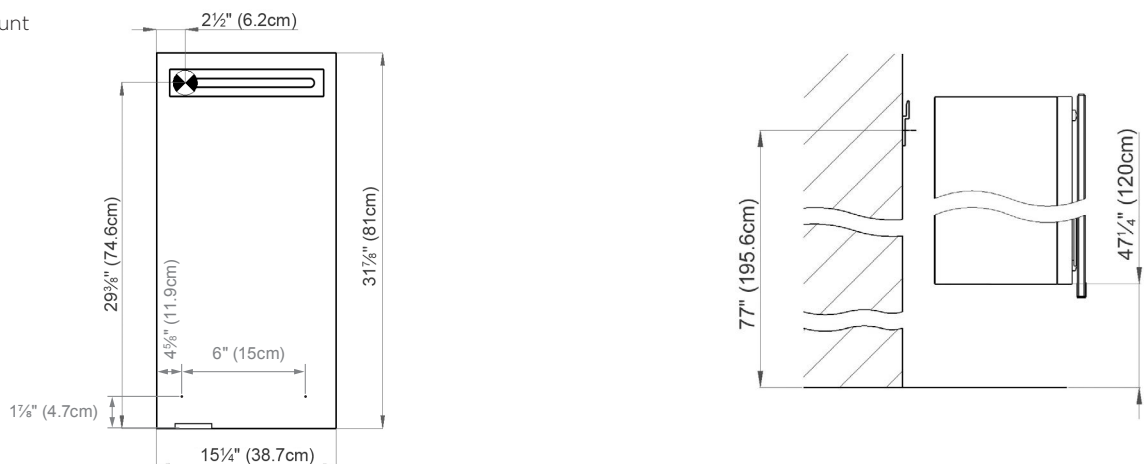

Surface Mount

The dimensions in centimetres/inches go with the reservation of the factory tolerance, later modifications if necessary as well as further possibilities of installation. The responsibility for consequences of incorrect and incomplete dimensions is out of question.

Les dimensions en centimètre/inches s'entendent sous réserve des tolérances d'usine, d'éventuelles modifications ultérieures, de même que de nouvelles possibilités de montage. La responsabilité ne peut être engagée en cas de cotes manquantes ou erronées.