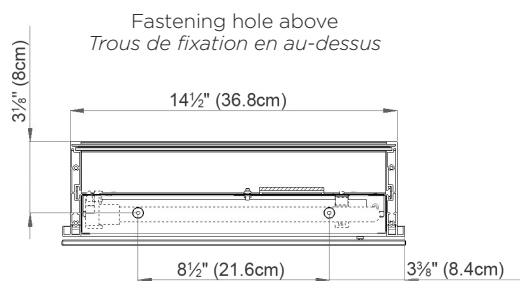

Rough opening: 30 3/4 x 14 1/2

- Aluminium case
- Hinge on the left
- LED strip 10W dimmable
- 1 socket
- 3 adjustable glass trays
- 1 cosmetic box, 1 cosmetic mirror

- Boîtier en aluminium*
- Charnière à gauche*
- LED bande 10W graduable*
- 1 prise*
- 3 étagères en verre réglables*
- 1 boîte cosmétique, 1 miroir à loupe*

Electrical installation shall be performed by a qualified licensed electrician

Des installations électriques doivent être faites par un électricien qualifié avec une licence

Surface Mount

The dimensions in centimetres/inches go with the reservation of the factory tolerance, later modifications if necessary as well as further possibilities of installation. The responsibility for consequences of incorrect and incomplete dimensions is out of question.

Les dimensions en centimètre/inches s'entendent sous réserve des tolérances d'usine, d'éventuelles modifications ultérieures, de même que de nouvelles possibilités de montage. La responsabilité ne peut être engagée en cas de cotes manquantes ou erronées.

Rough opening: 30 3/4 x 14 1/2

 Aluminium case
 Hinge on the left
 LED strip 10W
 dimmable
 1 socket
 3 adjustable glass trays
 1 cosmetic box, 1 cosmetic mirror

Boîtier en aluminium
Charnière à gauche
LED bande 10W
graduable
1 prise
3 étagères en verre réglables
1 boîte cosmétique, 1 miroir à loupe