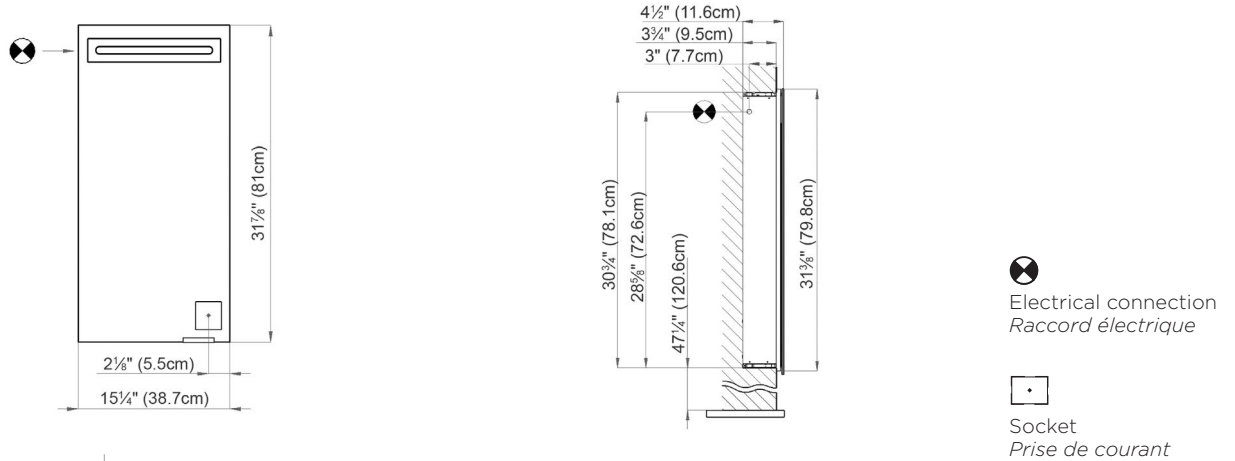

LED

SIDLER
is Leidenschaft

Mirror Cabinet
Armoire de toilette

LED 1/15 1/4"/L
SIDLER No.: 1.704.010

SIDLER International Ltd.
Made in Switzerland
Vancouver, BC
www.sidler-international.com

Recessed Application

Rough opening: 30 3/4 x 14 1/2

- Aluminium case
- Hinge on the left
- LED strip 10W dimmable
- 1 socket
- 3 adjustable glass trays
- 1 cosmetic box, 1 cosmetic mirror

- Boîtier en aluminium*
- Charnière à gauche*
- LED bande 10W graduable*
- 1 prise*
- 3 étagères en verre réglables*
- 1 boîte cosmétique, 1 miroir à loupe*

Rough opening: 30 3/4 x 14 1/2

 Aluminium case
 Hinge on the left
 LED strip 10W
 dimmable
 1 socket
 3 adjustable glass trays
 1 cosmetic box, 1 cosmetic mirror

Boîtier en aluminium
Charnière à gauche
LED bande 10W
graduable
1 prise
3 étagères en verre réglables
1 boîte cosmétique, 1 miroir à loupe