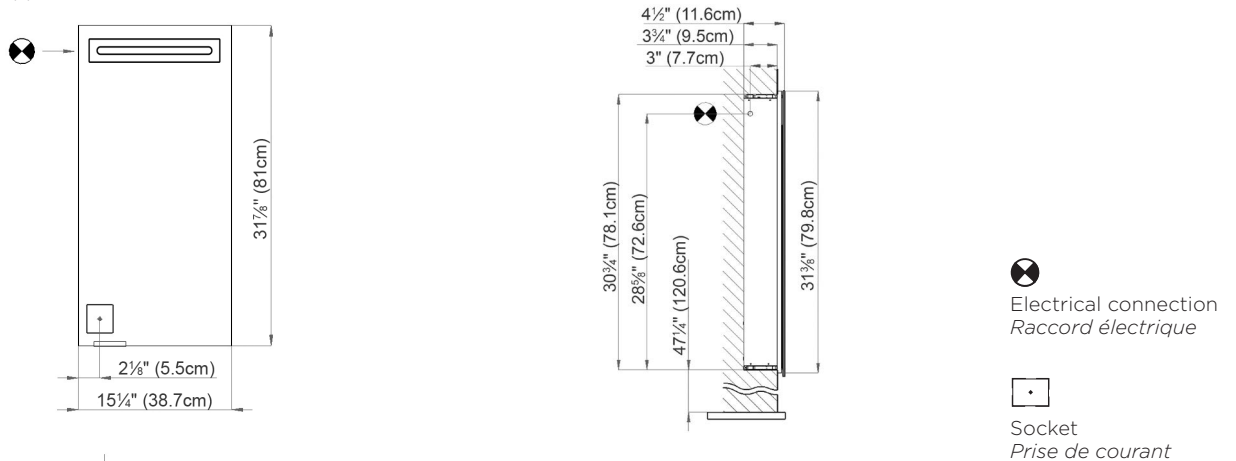

Rough opening: 30 3/4 x 14 1/2

- Aluminium case
- Hinge on the left
- LED strip 10W dimmable
- 1 socket
- 3 adjustable glass trays
- 1 cosmetic box, 1 cosmetic mirror

- Boîtier en aluminium*
- Charnière à gauche*
- LED bande 10W graduable*
- 1 prise*
- 3 étagères en verre réglables*
- 1 boîte cosmétique, 1 miroir à loupe*

Les dimensions en centimètre/inches s'entendent sous réserve des tolérances d'usine, d'éventuelles modifications ultérieures, de même que de nouvelles possibilités de montage. La responsabilité ne peut être engagée en cas de cotes manquantes ou erronées.

Rough opening: 30 3/4 x 14 1/2

 Aluminium case
 Hinge on the left
 LED strip 10W
 dimmable
 1 socket
 3 adjustable glass trays
 1 cosmetic box, 1 cosmetic mirror

Boîtier en aluminium
Charnière à gauche
LED bande 10W
graduable
1 prise
3 étagères en verre réglables
1 boîte cosmétique, 1 miroir à loupe