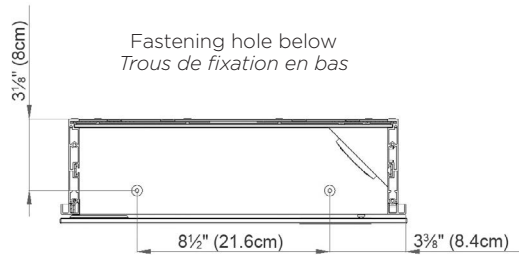

Rough opening: 30 3/4 x 14 1/2

- Aluminium case
- Hinge on the left
- LED strip 10W dimmable
- 1 socket
- 3 adjustable glass trays
- 1 cosmetic box, 1 cosmetic mirror

- Boîtier en aluminium*
- Charnière à gauche*
- LED bande 10W graduable*
- 1 prise*
- 3 étagères en verre réglables*
- 1 boîte cosmétique, 1 miroir à loupe*

Electrical installation shall be performed by a qualified licensed electrician

Des installations électriques doivent être faites par un électricien qualifié avec une licence

Surface Mount

The dimensions in centimetres/inches go with the reservation of the factory tolerance, later modifications if necessary as well as further possibilities of installation. The responsibility for consequences of incorrect and incomplete dimensions is out of question.

Rough opening: 30 3/4 x 14 1/2

 Aluminium case
 Hinge on the left
 LED strip 10W
 dimmable
 1 socket
 3 adjustable glass trays
 1 cosmetic box, 1 cosmetic mirror

Boîtier en aluminium
Charnière à gauche
LED bande 10W
graduable
1 prise
3 étagères en verre réglables
1 boîte cosmétique, 1 miroir à loupe