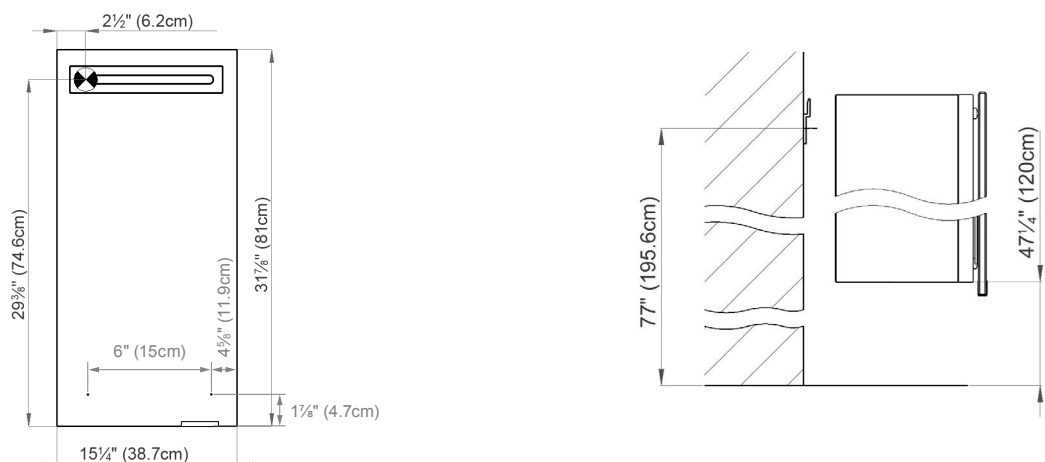

Rough opening: 30 3/4 x 14 1/2

- Aluminium case
- Hinge on the left
- LED strip 10W dimmable
- 1 socket
- 3 adjustable glass trays
- 1 cosmetic box, 1 cosmetic mirror

- Boîtier en aluminium*
- Charnière à gauche*
- LED bande 10W graduable*
- 1 prise*
- 3 étagères en verre réglables*
- 1 boîte cosmétique, 1 miroir à loupe*

Electrical installation shall be performed by a qualified licensed electrician

Des installations électriques doivent être faites par un électricien qualifié avec une licence

Surface Mount

The dimensions in centimetres/inches go with the reservation of the factory tolerance, later modifications if necessary as well as further possibilities of installation. The responsibility for consequences of incorrect and incomplete dimensions is out of question.

Les dimensions en centimètre/inches s'entendent sous réserve des tolérances d'usine, d'éventuelles modifications ultérieures, de même que de nouvelles possibilités de montage. La responsabilité ne peut être engagée en cas de cotes manquantes ou erronées.

Rough opening: 30 3/4 x 14 1/2

 Aluminium case
 Hinge on the left
 LED strip 10W
 dimmable
 1 socket
 3 adjustable glass trays
 1 cosmetic box, 1 cosmetic mirror

Boîtier en aluminium
Charnière à gauche
LED bande 10W
graduable
1 prise
3 étagères en verre réglables
1 boîte cosmétique, 1 miroir à loupe