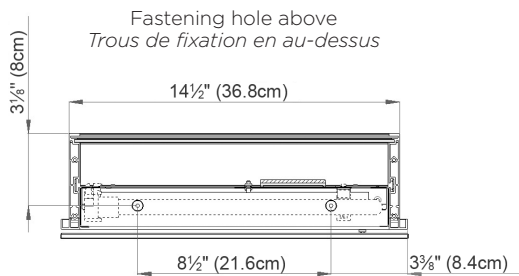

LED

SIDLER
is Leidenschaft

Mirror Cabinet
Armoire de toilette

LED 1/15 1/4"/L
SIDLER No.: 1.704.010

SIDLER International Ltd.
Made in Switzerland
Vancouver, BC
www.sidler-international.com

Recessed Application

Rough opening: 30 3/4 x 14 1/2

- Aluminium case
- Hinge on the left
- LED strip 10W dimmable
- 1 socket
- 3 adjustable glass trays
- 1 cosmetic box, 1 cosmetic mirror

- Boîtier en aluminium*
- Charnière à gauche*
- LED bande 10W graduable*
- 1 prise*
- 3 étagères en verre réglables*
- 1 boîte cosmétique, 1 miroir à loupe*

Electrical installation shall be performed by a qualified licensed electrician

Des installations électriques doivent être faites par un électricien qualifié avec une licence

Surface Mount

The dimensions in centimetres/inches go with the reservation of the factory tolerance, later modifications if necessary as well as further possibilities of installation. The responsibility for consequences of incorrect and incomplete dimensions is out of question.

Rough opening: 30 3/4 x 14 1/2

 Aluminium case
 Hinge on the left
 LED strip 10W
 dimmable
 1 socket
 3 adjustable glass trays
 1 cosmetic box, 1 cosmetic mirror

Boîtier en aluminium
Charnière à gauche
LED bande 10W
graduable
1 prise
3 étagères en verre réglables
1 boîte cosmétique, 1 miroir à loupe