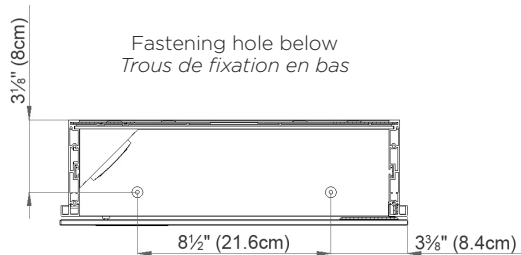

Rough opening: 30 3/4 x 14 1/2

- Aluminium case
- Hinge on the left
- LED strip 10W dimmable
- 1 socket
- 3 adjustable glass trays
- 1 cosmetic box, 1 cosmetic mirror

- Boîtier en aluminium*
- Charnière à gauche*
- LED bande 10W graduable*
- 1 prise*
- 3 étagères en verre réglables*
- 1 boîte cosmétique, 1 miroir à loupe*

Les dimensions en centimètre/inches s'entendent sous réserve des tolérances d'usine, d'éventuelles modifications ultérieures, de même que de nouvelles possibilités de montage. La responsabilité ne peut être engagée en cas de cotes manquantes ou erronées.

Rough opening: 30 3/4 x 14 1/2

 Aluminium case
 Hinge on the left
 LED strip 10W
 dimmable
 1 socket
 3 adjustable glass trays
 1 cosmetic box, 1 cosmetic mirror

Boîtier en aluminium
Charnière à gauche
LED bande 10W
graduable
1 prise
3 étagères en verre réglables
1 boîte cosmétique, 1 miroir à loupe