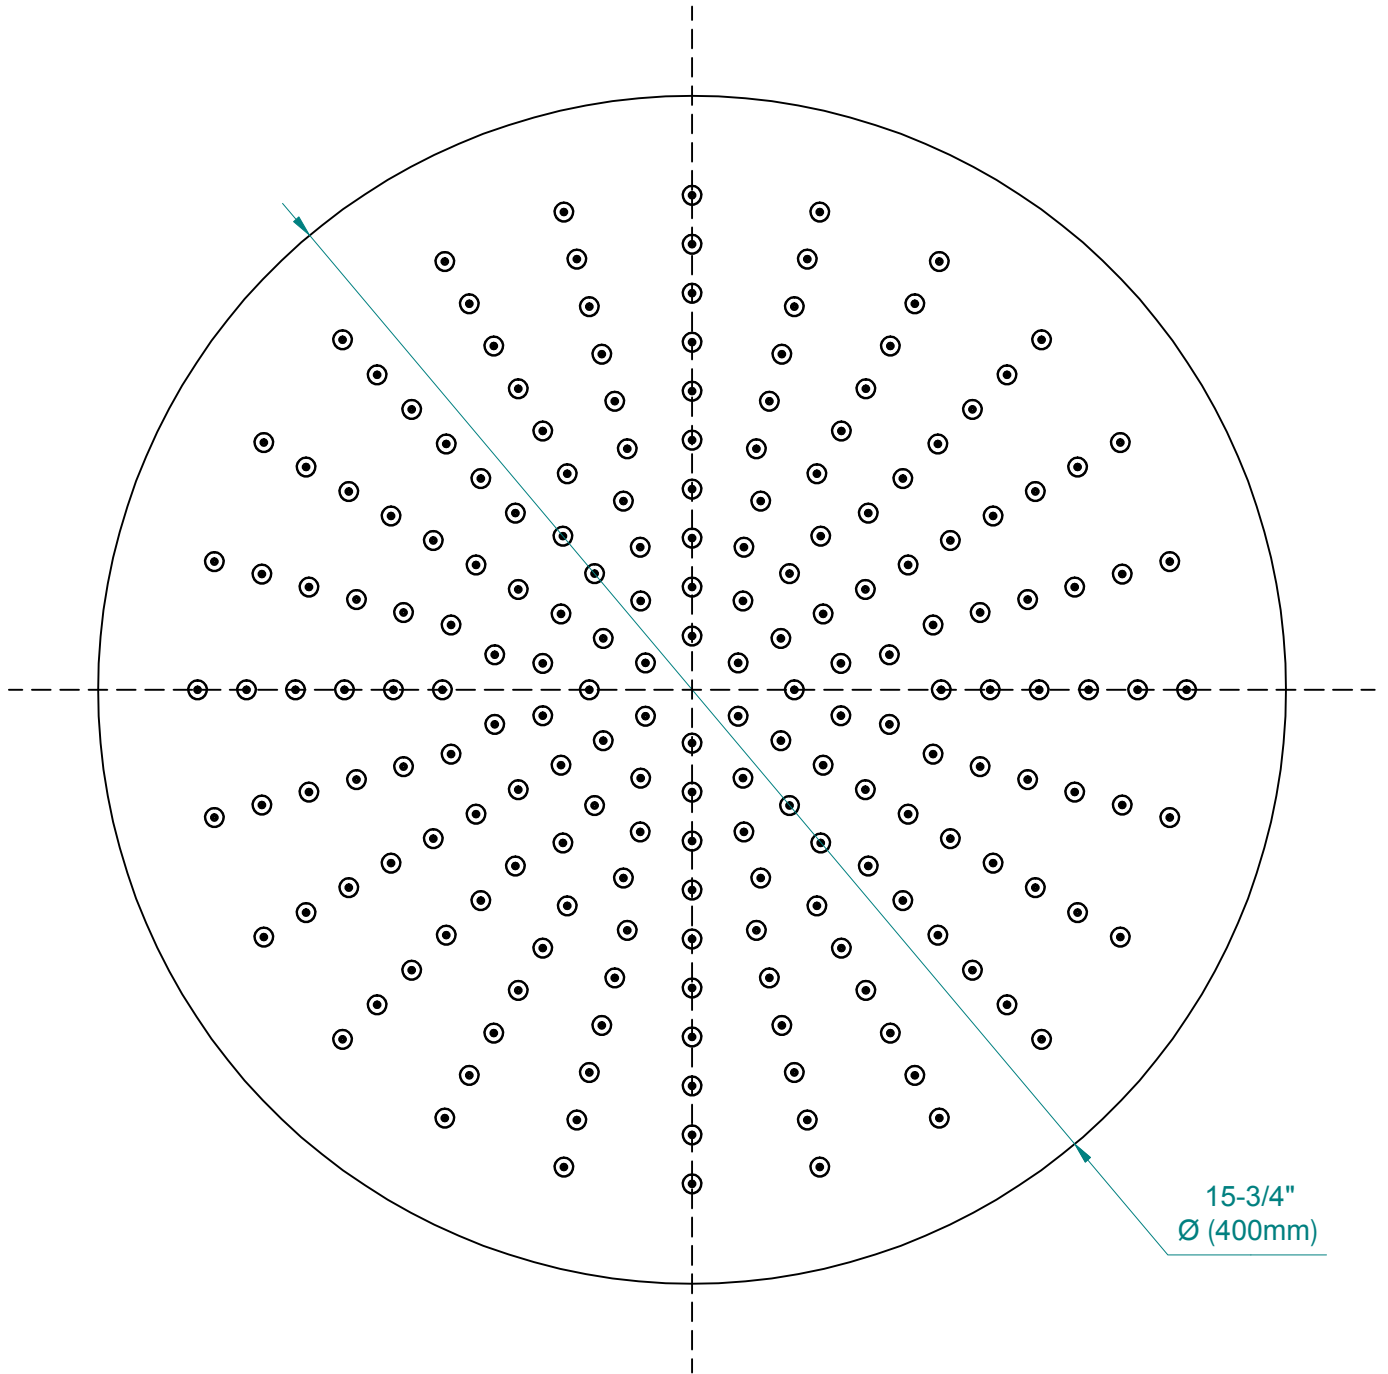

G - 8476

15-3/4"
Ø (400mm)