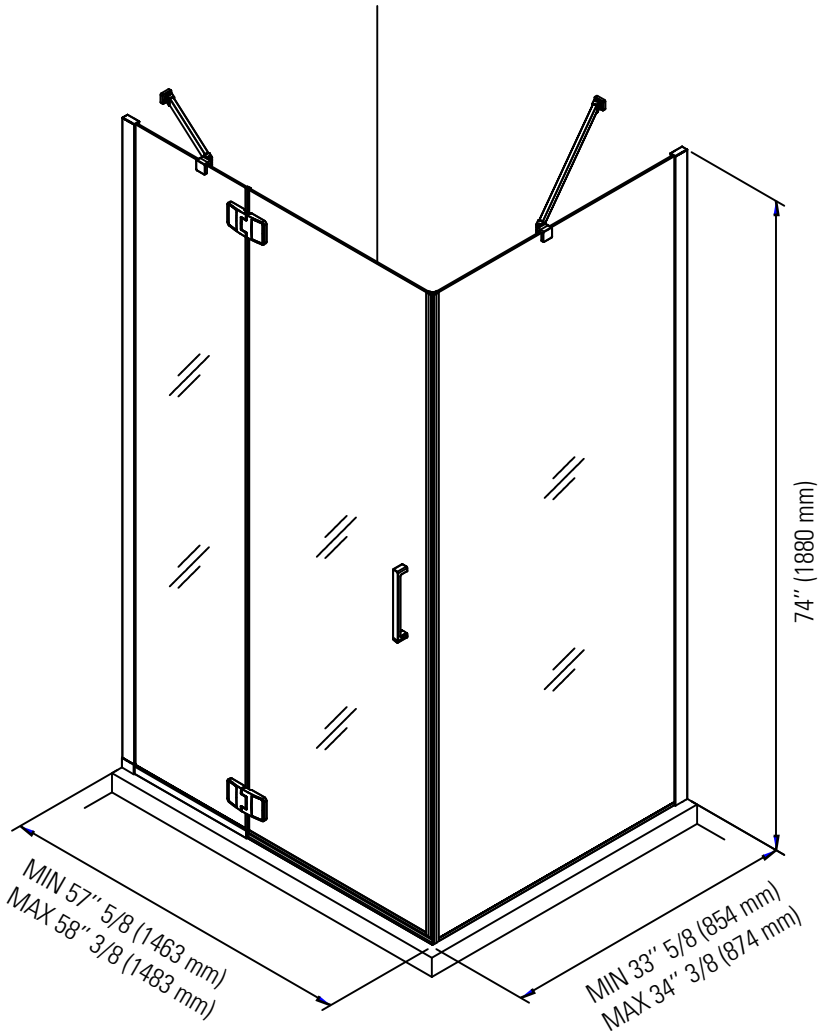

## AZELIA 3660

Porte de douche

\*Toutes ces dimensions sont approximatives et sujettes à changements sans préavis.  
Veuillez vous référer au guide d'installation avant d'installer l'unité.

6835, RUE PICARD  
SAINT-HYACINTHE (QUÉBEC) J2S 1H3  
CANADA