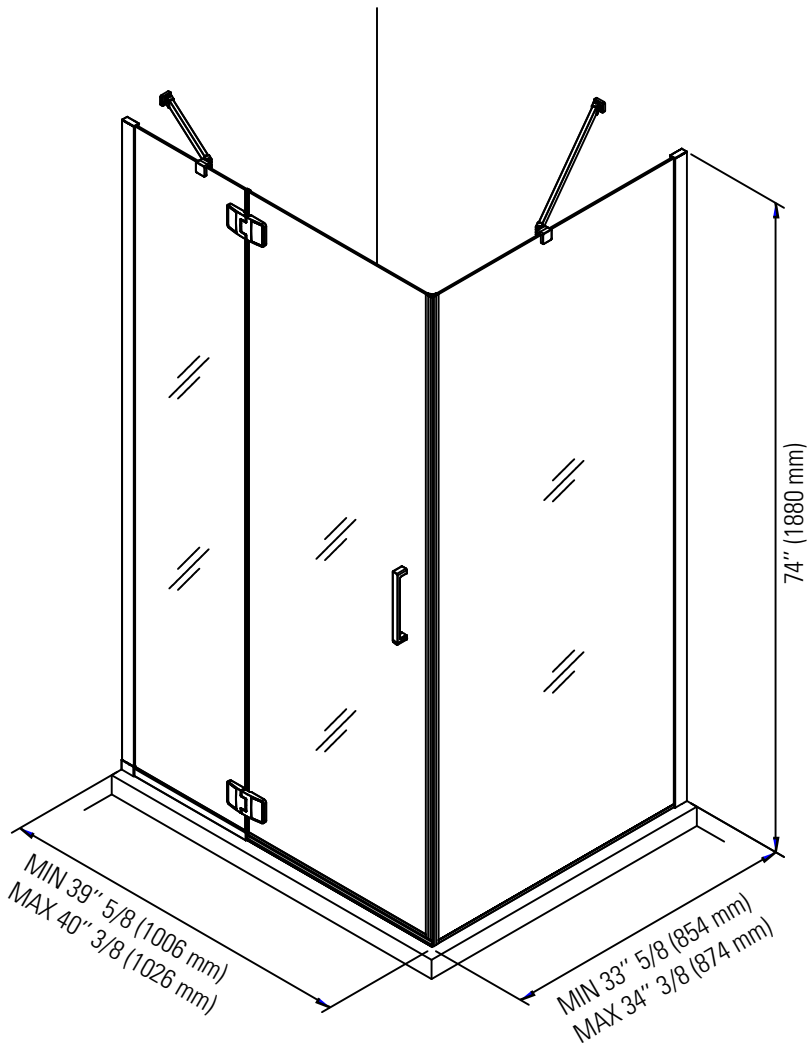

## AZELIA 3642

Porte de douche

\*Toutes ces dimensions sont approximatives et sujettes à changements sans préavis.  
Veuillez vous référer au guide d'installation avant d'installer l'unité.

6835, RUE PICARD  
SAINT-HYACINTHE (QUÉBEC) J2S 1H3  
CANADA