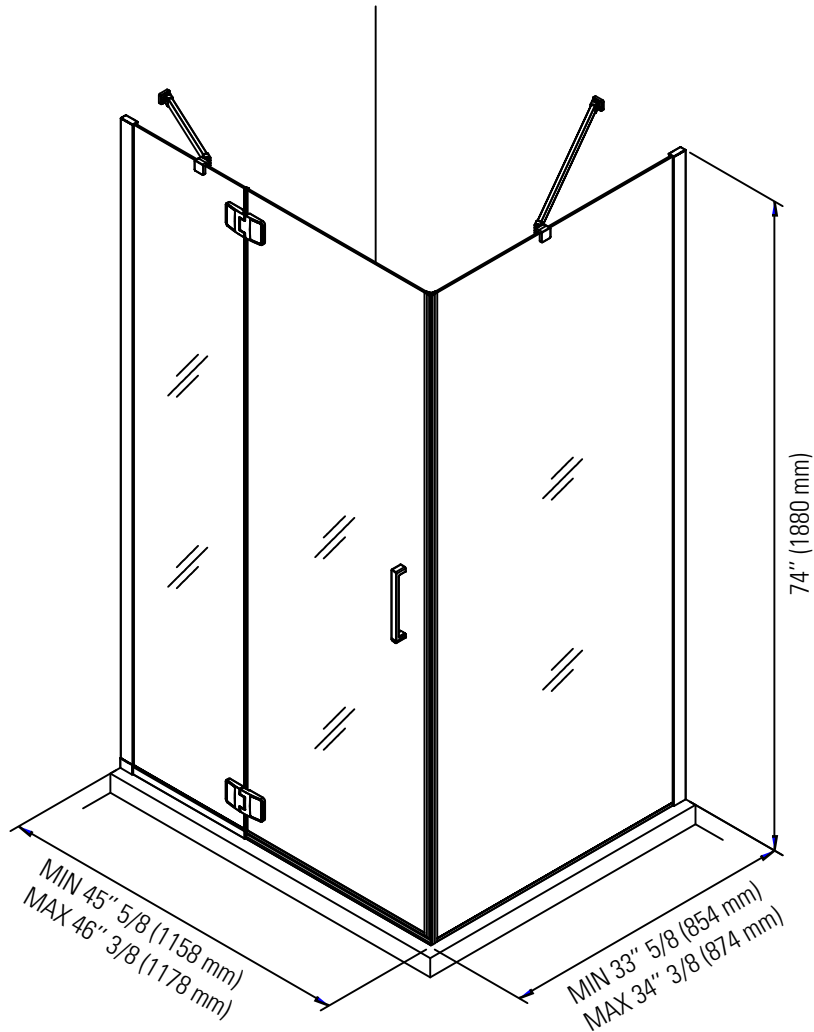

## AZELIA 3648

Porte de douche

\*Toutes ces dimensions sont approximatives et sujettes à changements sans préavis.  
Veuillez vous référer au guide d'installation avant d'installer l'unité.

6835, RUE PICARD  
SAINT-HYACINTHE (QUÉBEC) J2S 1H3  
CANADA