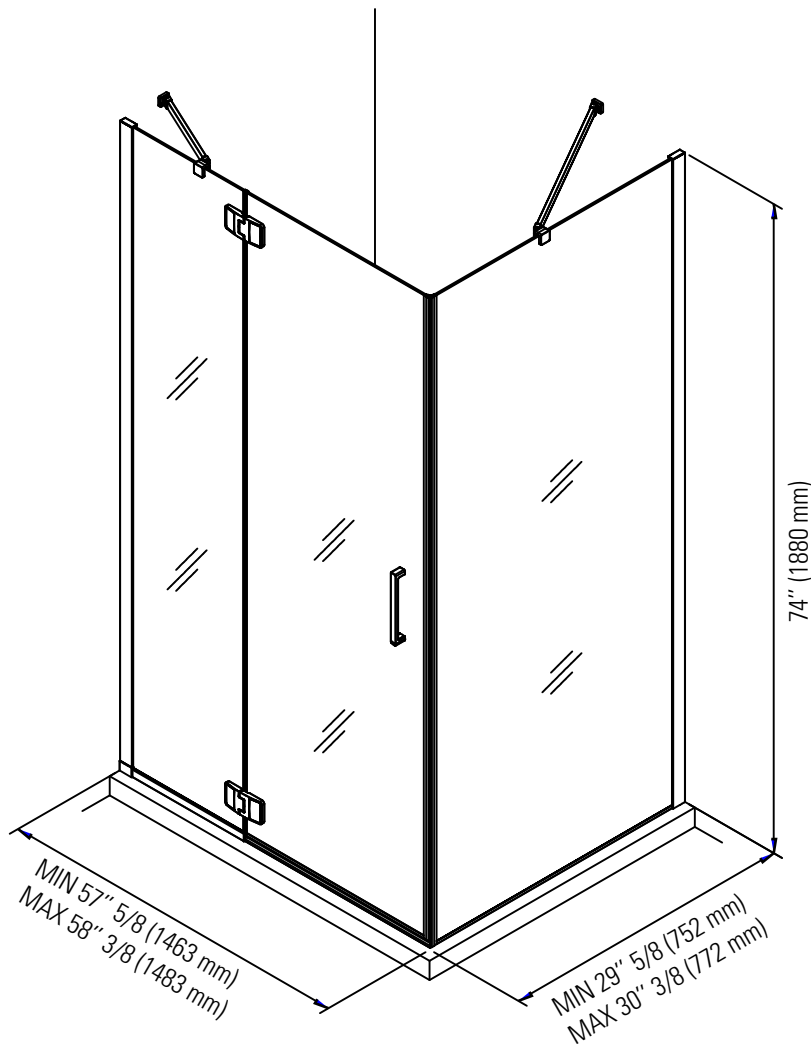

## AZELIA 3248

Porte de douche

\*Toutes ces dimensions sont approximatives et sujettes à changements sans préavis.  
Veuillez vous référer au guide d'installation avant d'installer l'unité.

6835, RUE PICARD  
SAINT-HYACINTHE (QUÉBEC) J2S 1H3  
CANADA

## AZELIA 3260

Porte de douche

\*Toutes ces dimensions sont approximatives et sujettes à changements sans préavis.  
Veuillez vous référer au guide d'installation avant d'installer l'unité.

6835, RUE PICARD  
SAINT-HYACINTHE (QUÉBEC) J2S 1H3  
CANADA