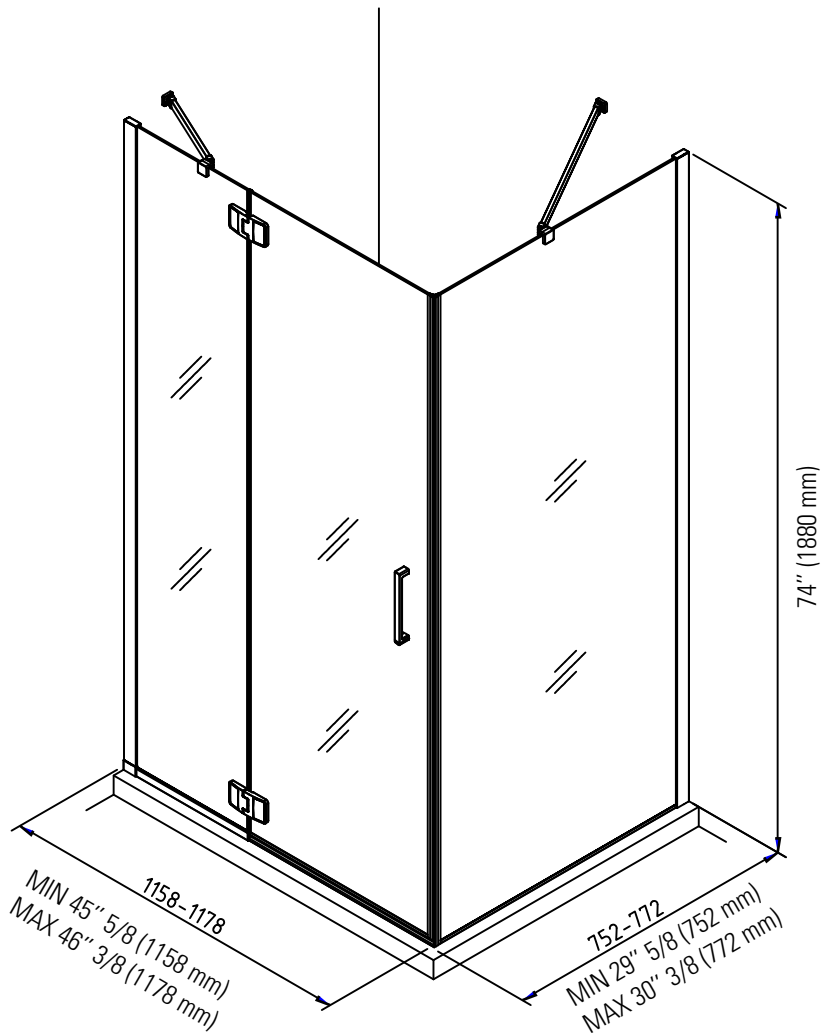

## AZELIA 3248

Porte de douche

\*Toutes ces dimensions sont approximatives et sujettes à changements sans préavis.  
Veuillez vous référer au guide d'installation avant d'installer l'unité.

6835, RUE PICARD  
SAINT-HYACINTHE (QUÉBEC) J2S 1H3  
CANADA

## AZELIA 3260

Porte de douche

\*Toutes ces dimensions sont approximatives et sujettes à changements sans préavis.  
Veuillez vous référer au guide d'installation avant d'installer l'unité.

6835, RUE PICARD  
SAINT-HYACINTHE (QUÉBEC) J2S 1H3  
CANADA