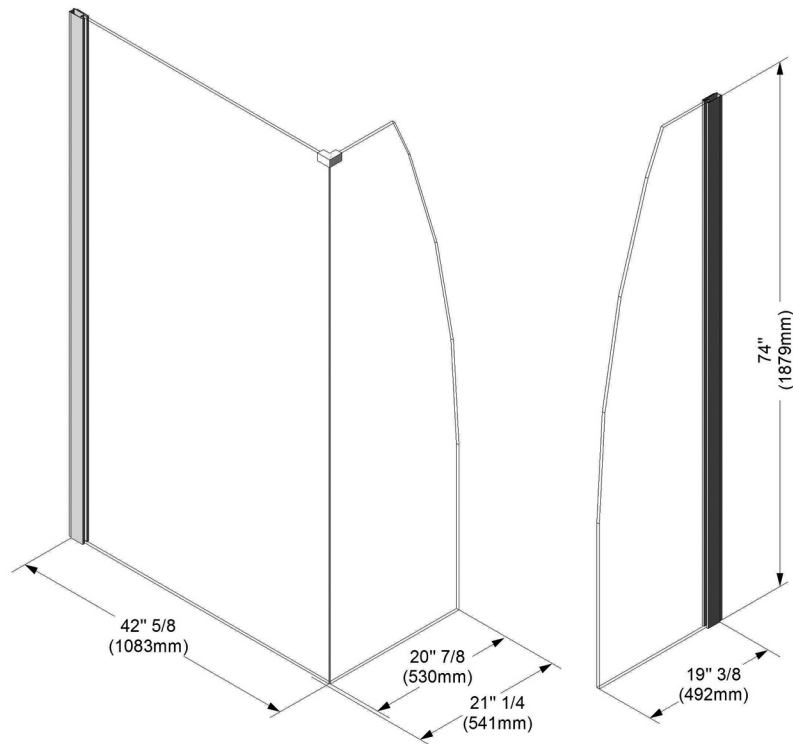

## SPACE

3 PANELS VERSION

Shower door

6835 PICARD STREET  
SAINT-HYACINTHE QUEBEC J2S 1H3  
CANADA

PHONE 450 773 7058  
FAX 450 773 5063  
TOLL-FREE CANADA 1 888 226 7099  
TOLL-FREE USA 1 888 226 7899

produitsneptune.com