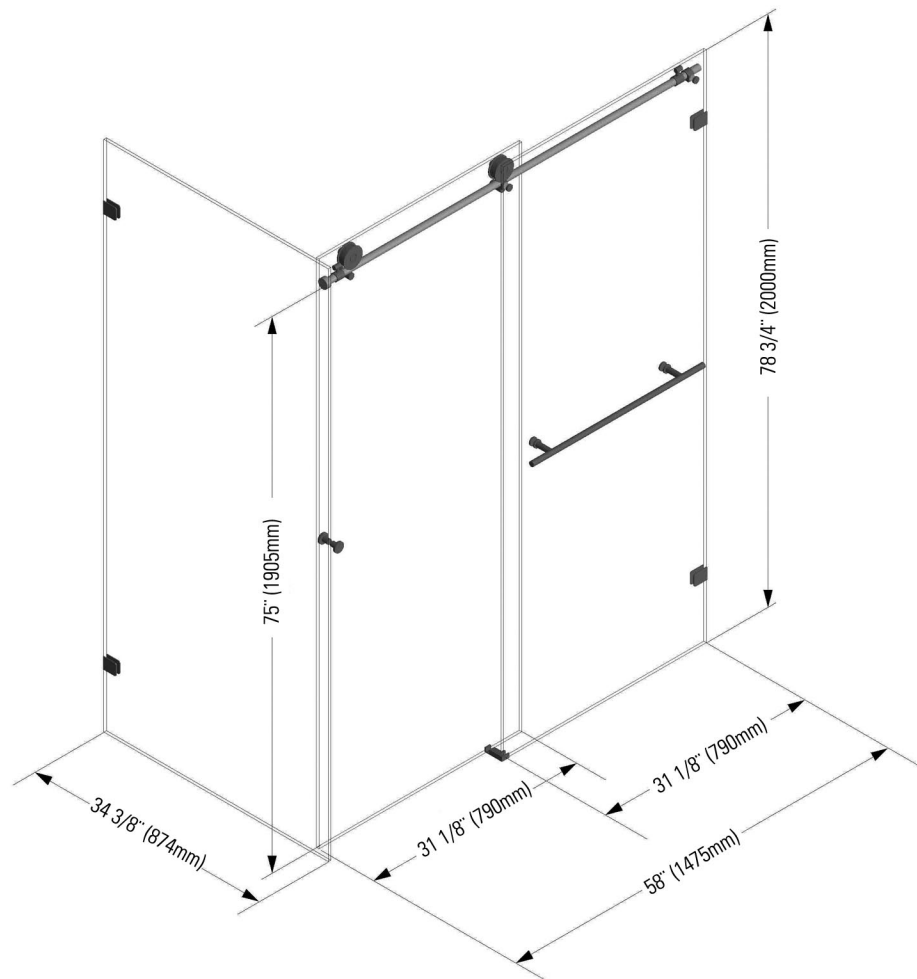

Produits Neptune

KARMA 3660

Shower door

6835 PICARD STREET
SAINT-HYACINTHE QUEBEC J2S 1H3
CANADA

PHONE 450 773 7058
FAX 450 773 5063
TOLL-FREE CANADA 1 888 226 7099
TOLL-FREE USA 1 888 226 7899

produitsneptune.com