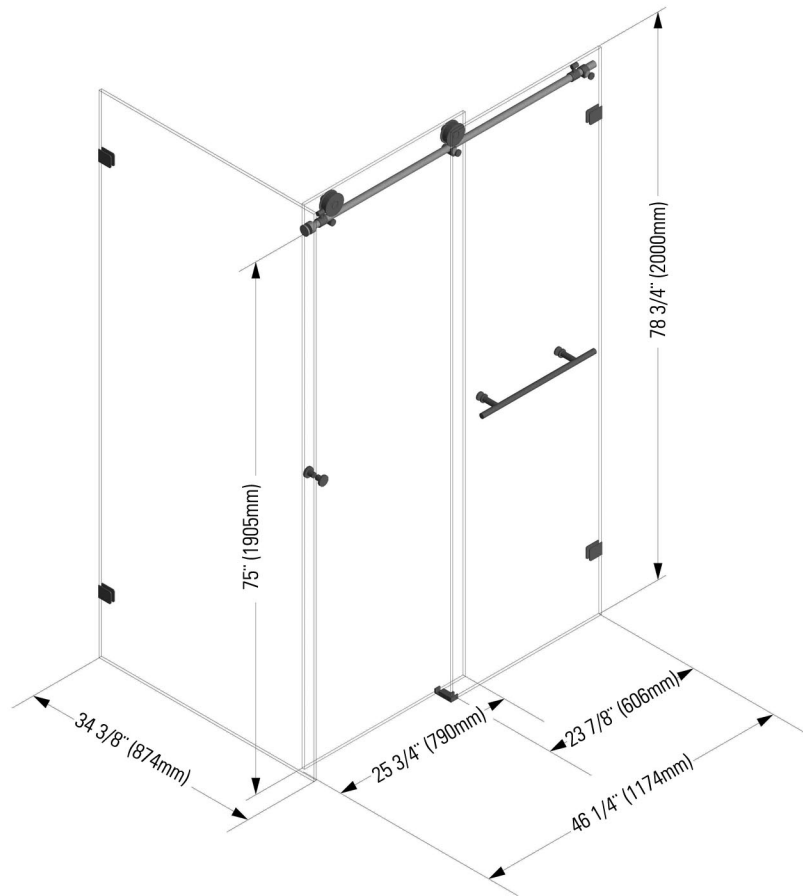

Produits Neptune

KARMA 3648

Shower door

6835 PICARD STREET
SAINT-HYACINTHE QUEBEC J2S 1H3
CANADA

PHONE 450 773 7058
FAX 450 773 5063
TOLL-FREE CANADA 1 888 226 7099
TOLL-FREE USA 1 888 226 7899

produitsneptune.com

05-2011