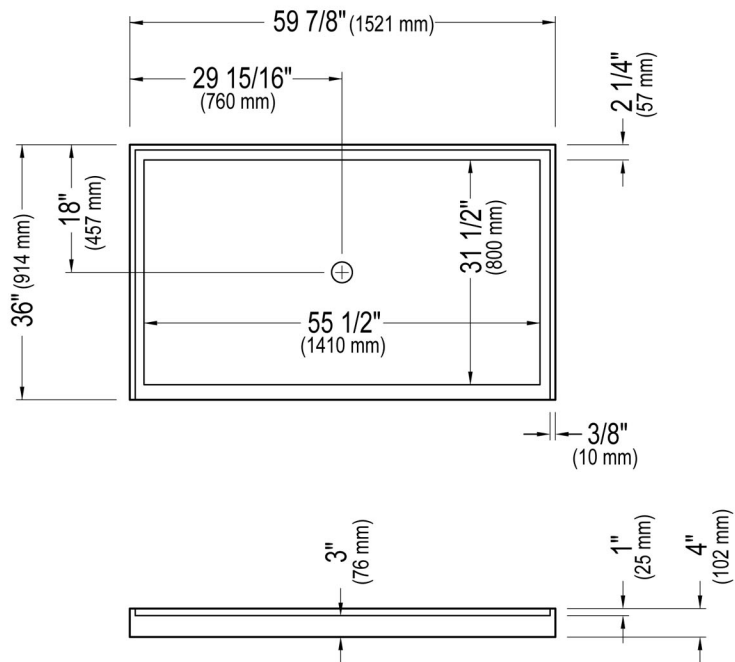

produitsneptune.com

05-2011

Produits Neptune

ZEN 3660 3B /60

Shower base

6835 PICARD STREET
SAINT-HYACINTHE QUEBEC J2S 1H3
CANADA

PHONE 450 773 7058
FAX 450 773 5063
TOLL-FREE CANADA 1 888 226 7099
TOLL-FREE USA 1 888 226 7899