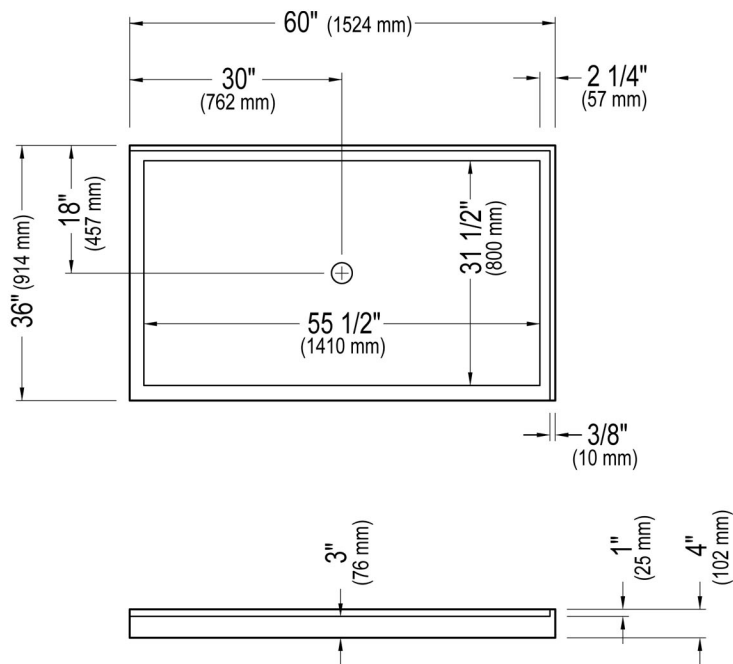

produitsneptune.com

05-2011

Produits Neptune

ZEN 3660 2BD /60

Shower base

6835 PICARD STREET
SAINT-HYACINTHE QUEBEC J2S 1H3
CANADA

PHONE 450 773 7058
FAX 450 773 5063
TOLL-FREE CANADA 1 888 226 7099
TOLL-FREE USA 1 888 226 7899