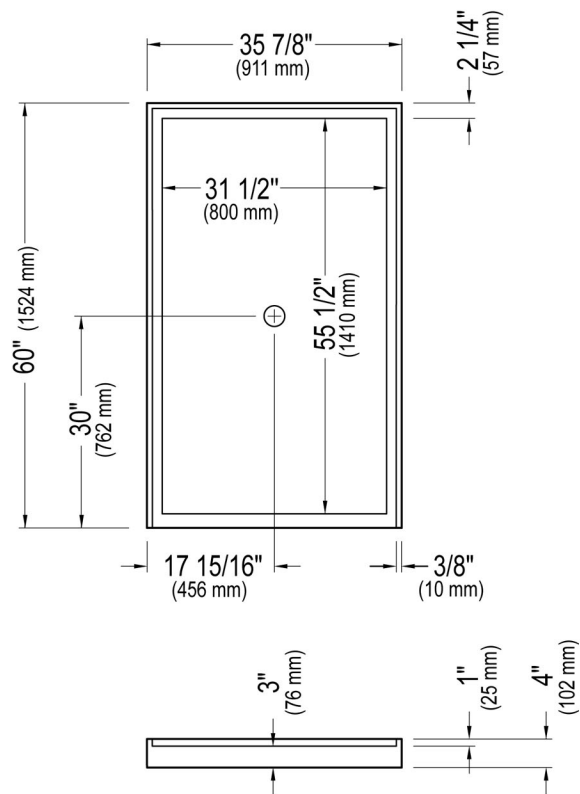

produitsneptune.com

05-2011

Produits Neptune

ZEN 3660 3B /36

Shower base

6835 PICARD STREET
SAINT-HYACINTHE QUEBEC J2S 1H3
CANADA

PHONE 450 773 7058
FAX 450 773 5063
TOLL-FREE CANADA 1 888 226 7099
TOLL-FREE USA 1 888 226 7899