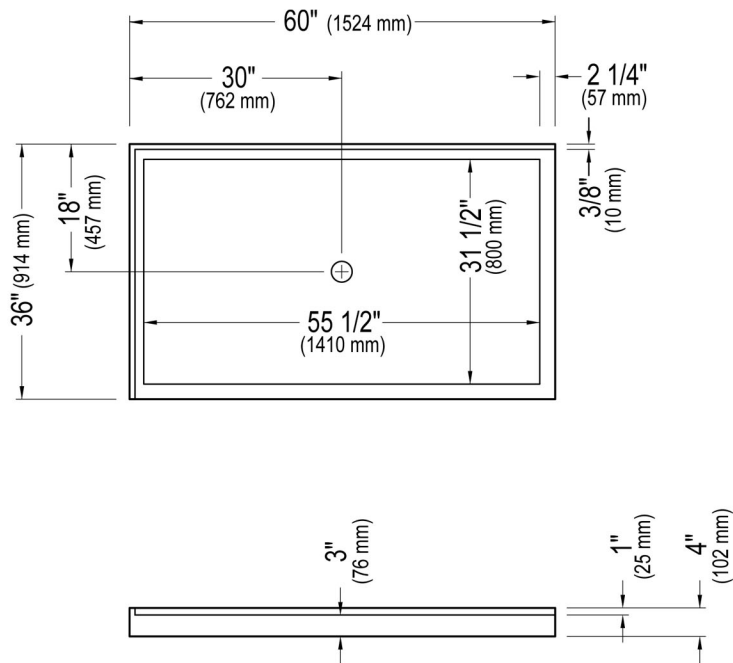

produitsneptune.com

05-2011

Produits Neptune

ZEN 3660 2BG /60

Shower base

6835 PICARD STREET
SAINT-HYACINTHE QUEBEC J2S 1H3
CANADA

PHONE 450 773 7058
FAX 450 773 5063
TOLL-FREE CANADA 1 888 226 7099
TOLL-FREE USA 1 888 226 7899