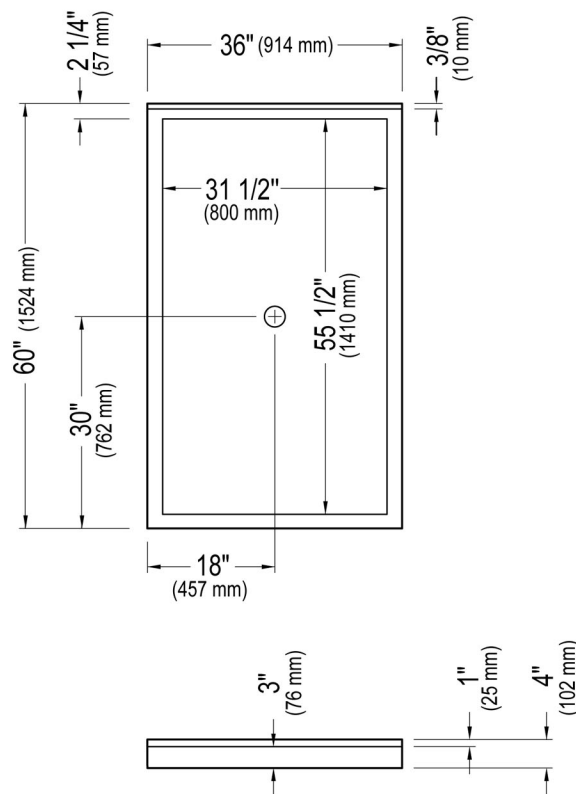

Produits Neptune

ZEN 3660 1B /36

Shower base

6835 PICARD STREET
SAINT-HYACINTHE QUEBEC J2S 1H3
CANADA

PHONE 450 773 7058
FAX 450 773 5063
TOLL-FREE CANADA 1 888 226 7099
TOLL-FREE USA 1 888 226 7899

produitsneptune.com