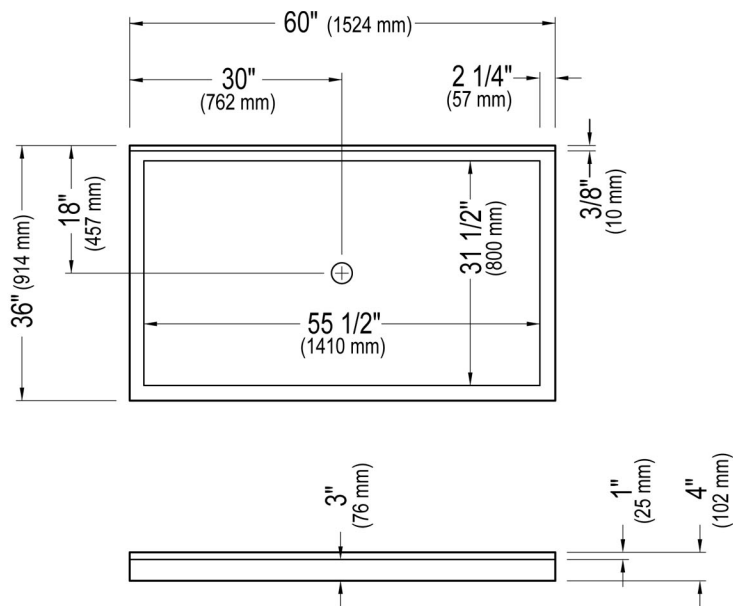

Produits Neptune

ZEN 3660 1B /60

Shower base

6835 PICARD STREET
SAINT-HYACINTHE QUEBEC J2S 1H3
CANADA

PHONE 450 773 7058
FAX 450 773 5063
TOLL-FREE CANADA 1 888 226 7099
TOLL-FREE USA 1 888 226 7899

produitsneptune.com

05-2011