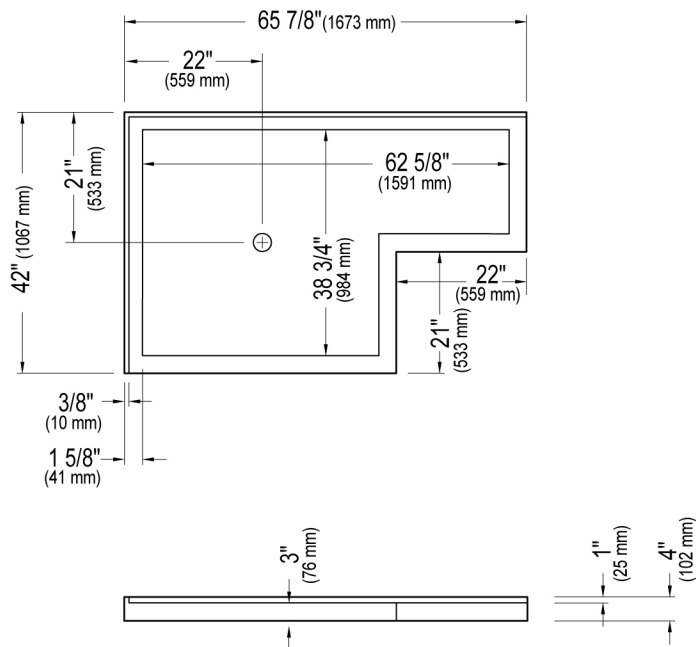

## SPACE G 2B /66

LEFT DRAIN

Shower base

6835 PICARD STREET  
SAINT-HYACINTHE QUEBEC J2S 1H3  
CANADA

PHONE 450 773 7058  
FAX 450 773 5063  
TOLL-FREE CANADA 1 888 226 7099  
TOLL-FREE USA 1 888 226 7899