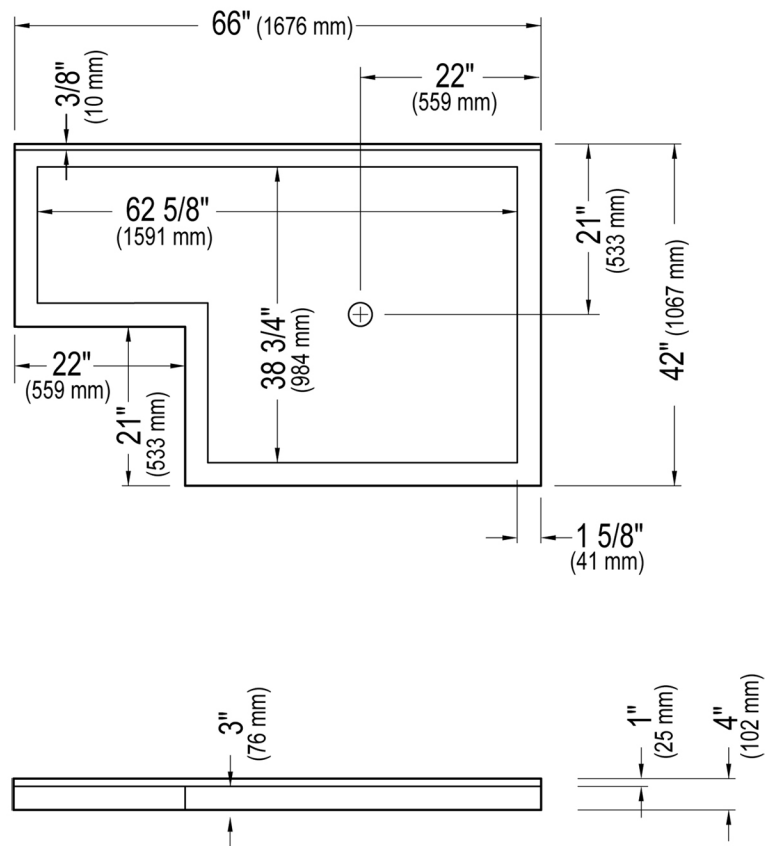

## SPACE D 1B /66

RIGHT DRAIN

Shower base

6835 PICARD STREET  
SAINT-HYACINTHE QUEBEC J2S 1H3  
CANADA

PHONE 450 773 7058  
FAX 450 773 5063  
TOLL-FREE CANADA 1 888 226 7099  
TOLL-FREE USA 1 888 226 7899