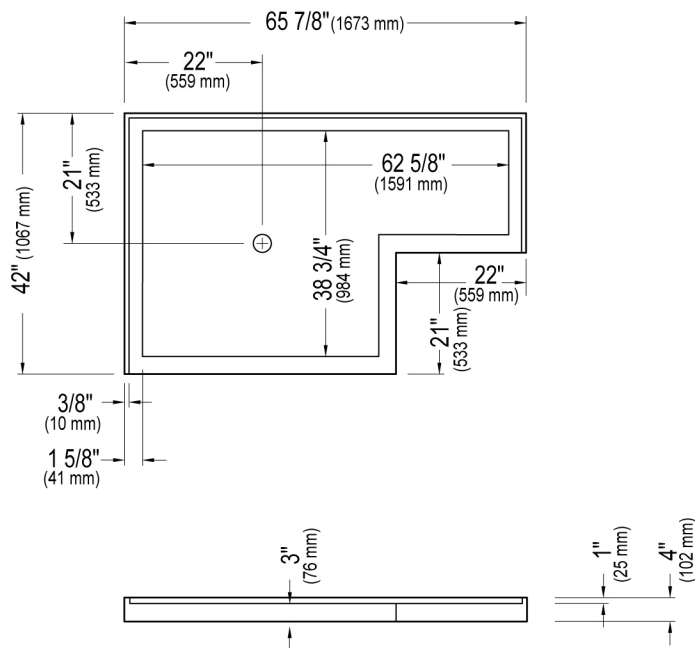

## SPACE G 3B /66

LEFT DRAIN

Shower base

6835 PICARD STREET  
SAINT-HYACINTHE QUEBEC J2S 1H3  
CANADA

PHONE 450 773 7058  
FAX 450 773 5063  
TOLL-FREE CANADA 1 888 226 7099  
TOLL-FREE USA 1 888 226 7899