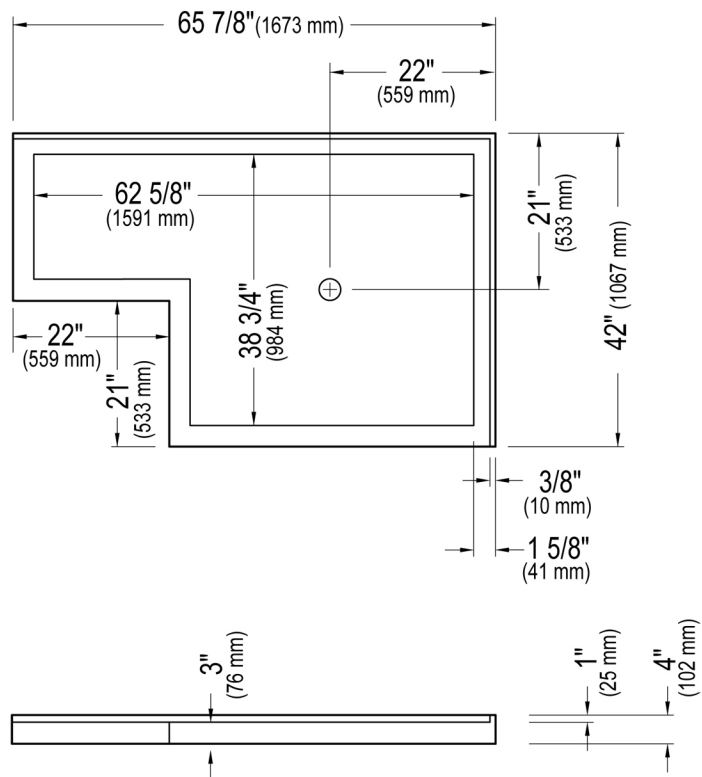

## SPACE D 2B /66

RIGHT DRAIN

Shower base

6835 PICARD STREET  
SAINT-HYACINTHE QUEBEC J2S 1H3  
CANADA

PHONE 450 773 7058  
FAX 450 773 5063  
TOLL-FREE CANADA 1 888 226 7099  
TOLL-FREE USA 1 888 226 7899