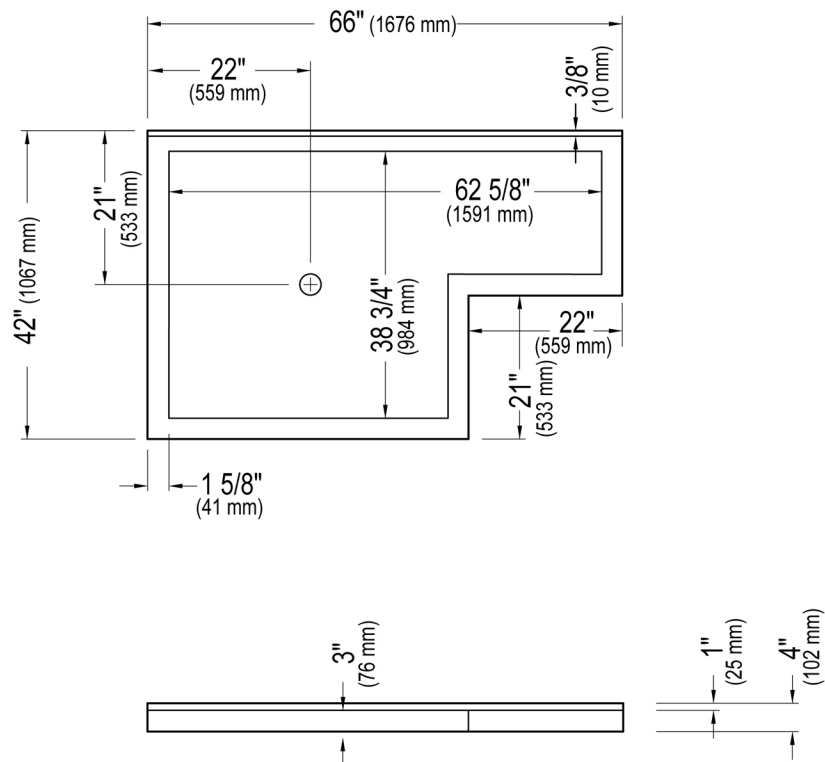

## SPACE G 1B /66

LEFT DRAIN

Shower base

6835 PICARD STREET  
SAINT-HYACINTHE QUEBEC J2S 1H3  
CANADA

PHONE 450 773 7058  
FAX 450 773 5063  
TOLL-FREE CANADA 1 888 226 7099  
TOLL-FREE USA 1 888 226 7899