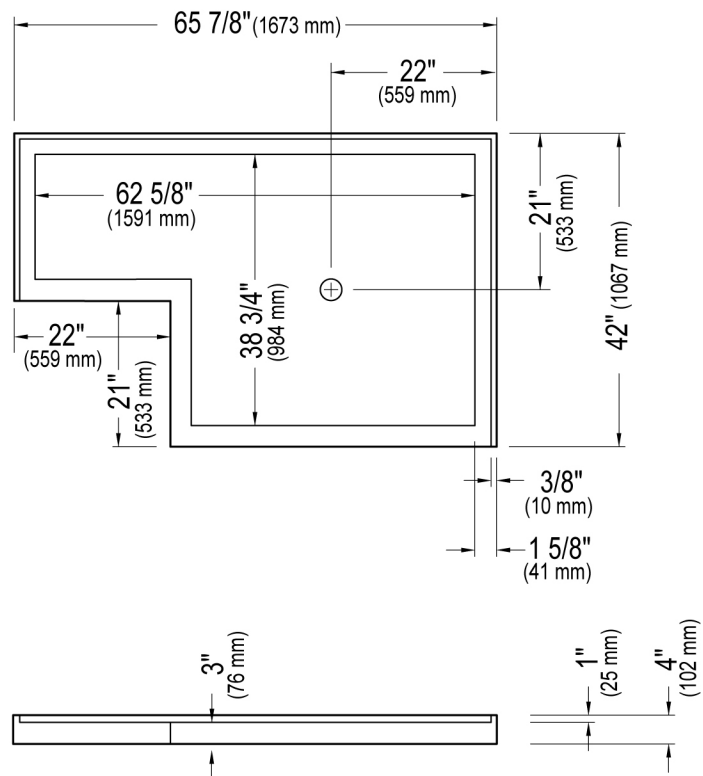

## SPACE D 3B /66

RIGHT DRAIN

Shower base

6835 PICARD STREET  
SAINT-HYACINTHE QUEBEC J2S 1H3  
CANADA

PHONE 450 773 7058  
FAX 450 773 5063  
TOLL-FREE CANADA 1 888 226 7099  
TOLL-FREE USA 1 888 226 7899