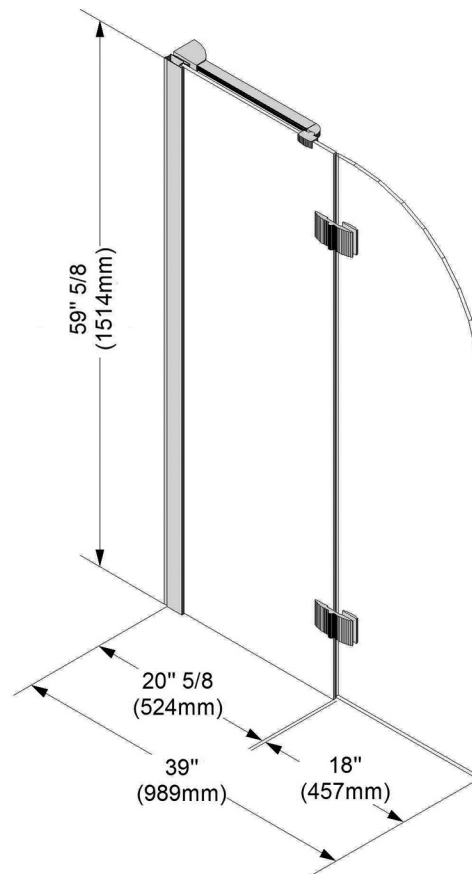

## FAMOUS 60

Porte de bain

6835, RUE PICARD  
SAINT-HYACINTHE (QUÉBEC) J2S 1H3  
CANADA  
TÉLÉPHONE 450 773 7058  
TÉLÉCOPIEUR 450 773 5063  
SANS FRAIS 1 888 366 7058

produitsneptune.com

02-2011