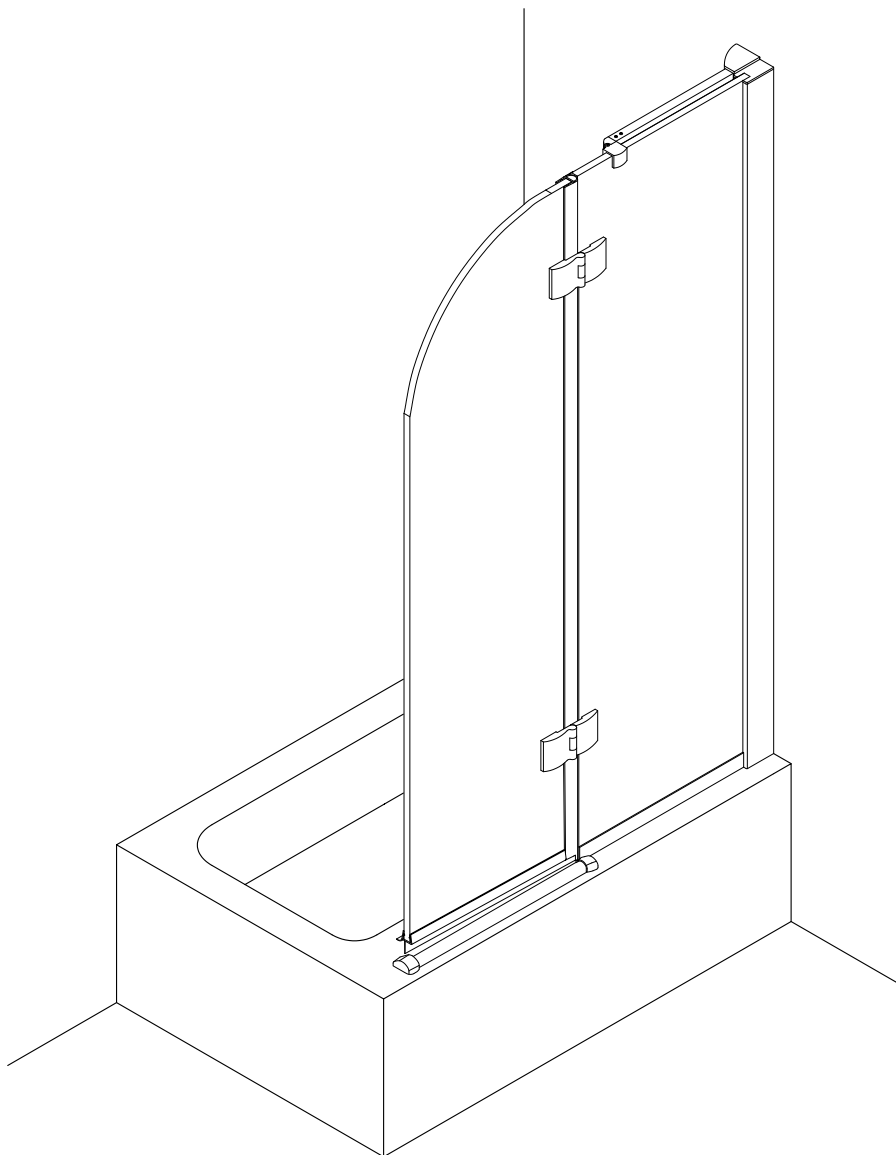

Produits Neptune

FAMOUS 60

Installation manual / Guide d'installation

Right / Droit

Left / Gauche

LES PRODUITS NEPTUNE inc.
6835, RUE PICARD, SAINT-HYACINTHE QC J2S 1H3
T 450 773 7058 F 450 773 5063
produitsneptune.com

FAMOUS 60

1 1X	2 1X	3 2X	4 1X	5 1X M5X14	6 2X M6X10	7 1X	8 1X	9 1X	10 1X	11 1X	12 3X
13 3X	14 3X	15 5X	16 5X ST4*50	17 1X	18 1X	19 1X	20 8X	21 2X	22 1X	23 1X	24 1X
25 1X	26 1X	27 1X	28 1X 3mm	29 1X 4mm	<p>Required materials not included / Matériel requis non inclus</p>						