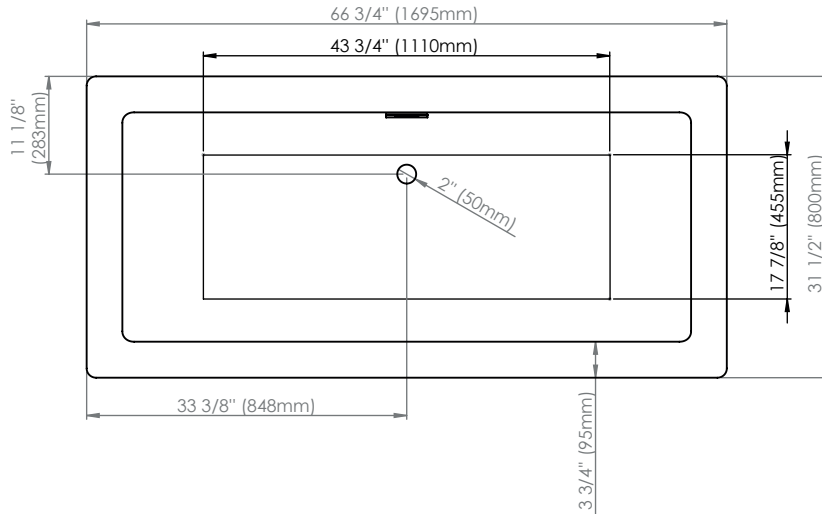

# Amaze F1 Rectangle 3266

Bain

\*\*Toutes ces dimensions sont approximatives et sujettes à changements sans préavis.  
Veuillez vous référer au guide d'installation avant d'installer l'unité.