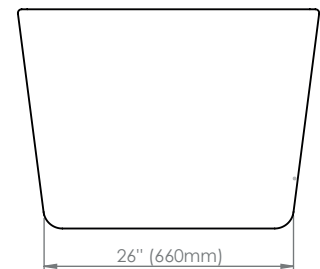

# Amaze F1 Rectangle 3266

Bain

\*\*Toutes ces dimensions sont approximatives et sujettes à changements sans préavis.  
Veuillez vous référer au guide d'installation avant d'installer l'unité.