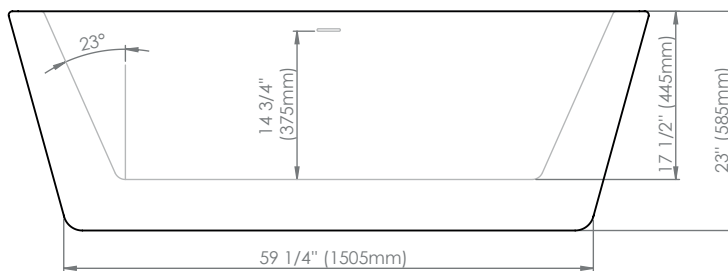

# Amaze F1 Rectangle 3266

Bain

\*\*Toutes ces dimensions sont approximatives et sujettes à changements sans préavis.  
Veuillez vous référer au guide d'installation avant d'installer l'unité.