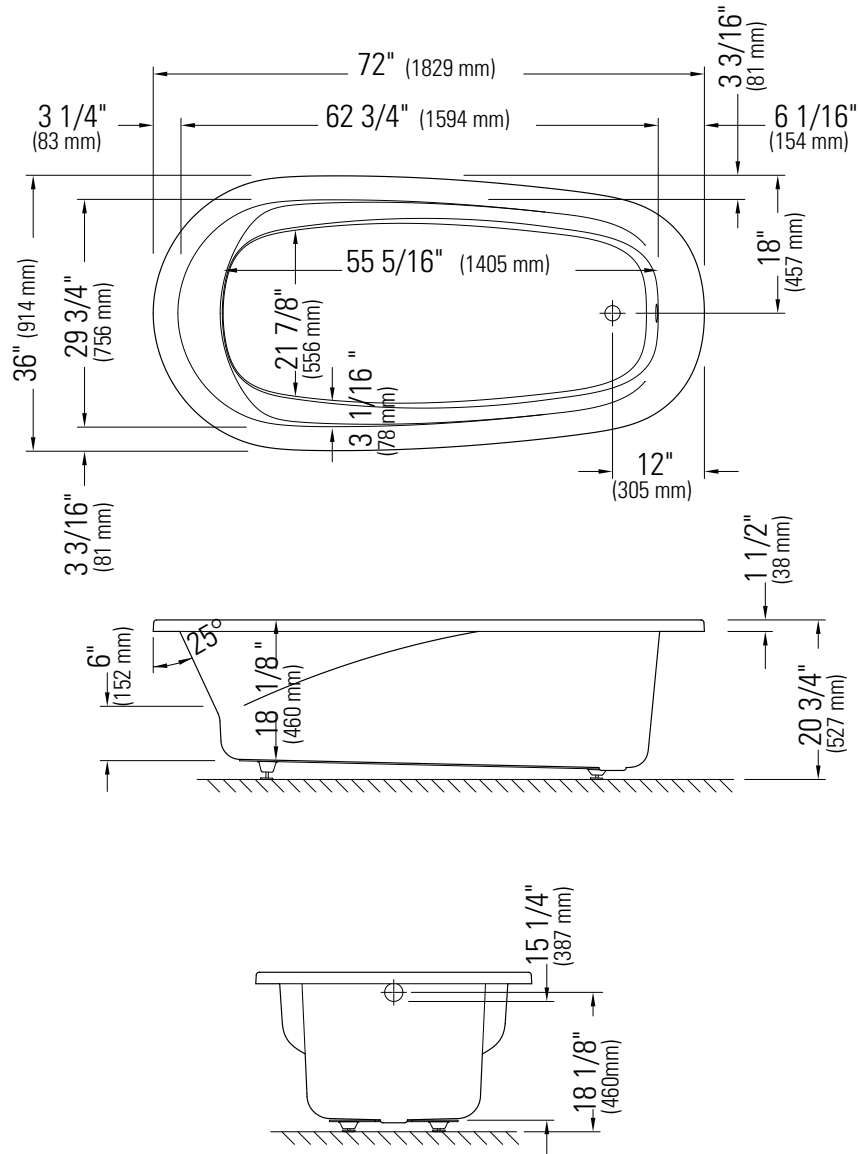

# VAPORA 3672

\*Lorsqu'un bain est équipé avec des jets dorsaux, la pompe peut excéder jusqu'à 3".

\*\*Toutes ces dimensions sont approximatives et sujettes à changements sans préavis.  
Veuillez vous référer au guide d'installation avant d'installer l'unité.