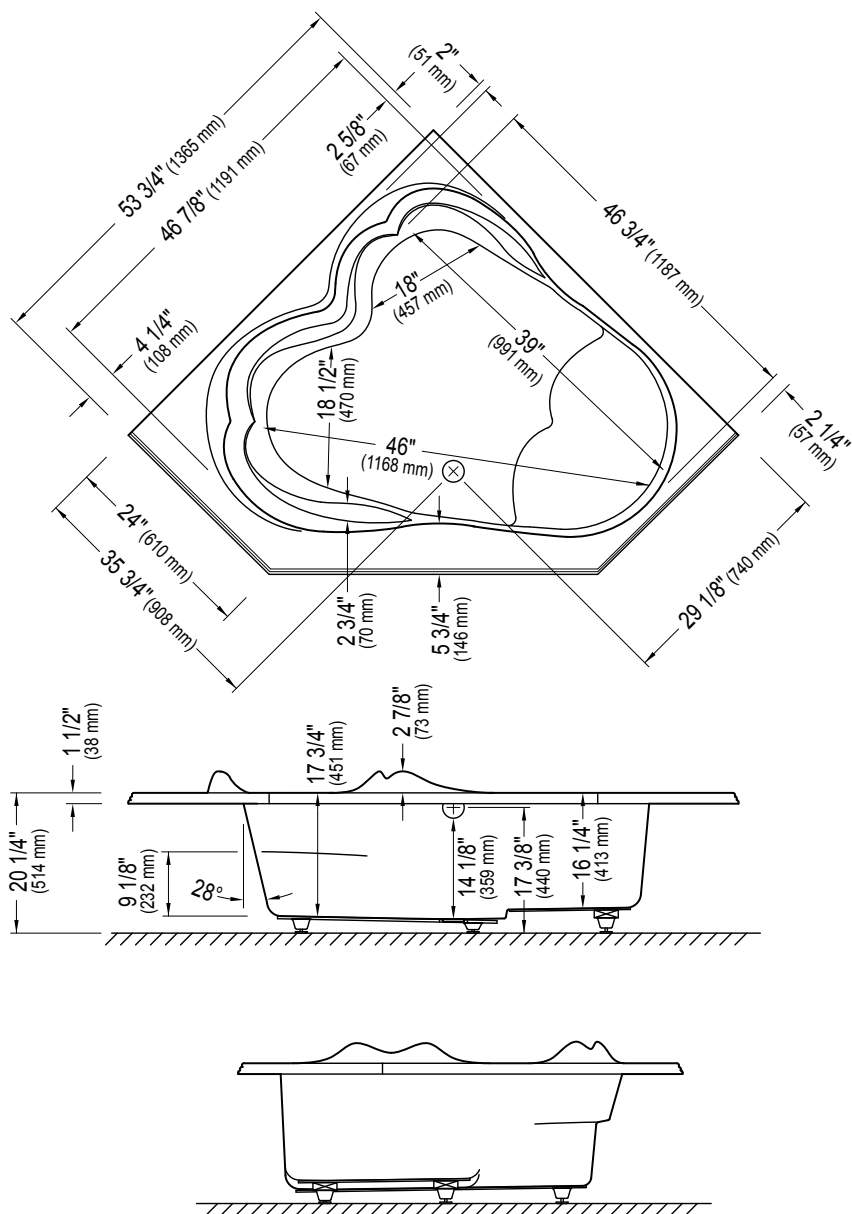

Produits Neptune

ORPHEE

Bathtub

Right view

6835 PICARD STREET
SAINT-HYACINTHE, QUEBEC J2S 1H3
CANADA

PHONE 450 773 7058
FAX 450 773 5063
TOLL-FREE CANADA 1 888 226 7099
TOLL-FREE USA 1 888 226 7899

produitsneptune.com

08-2010