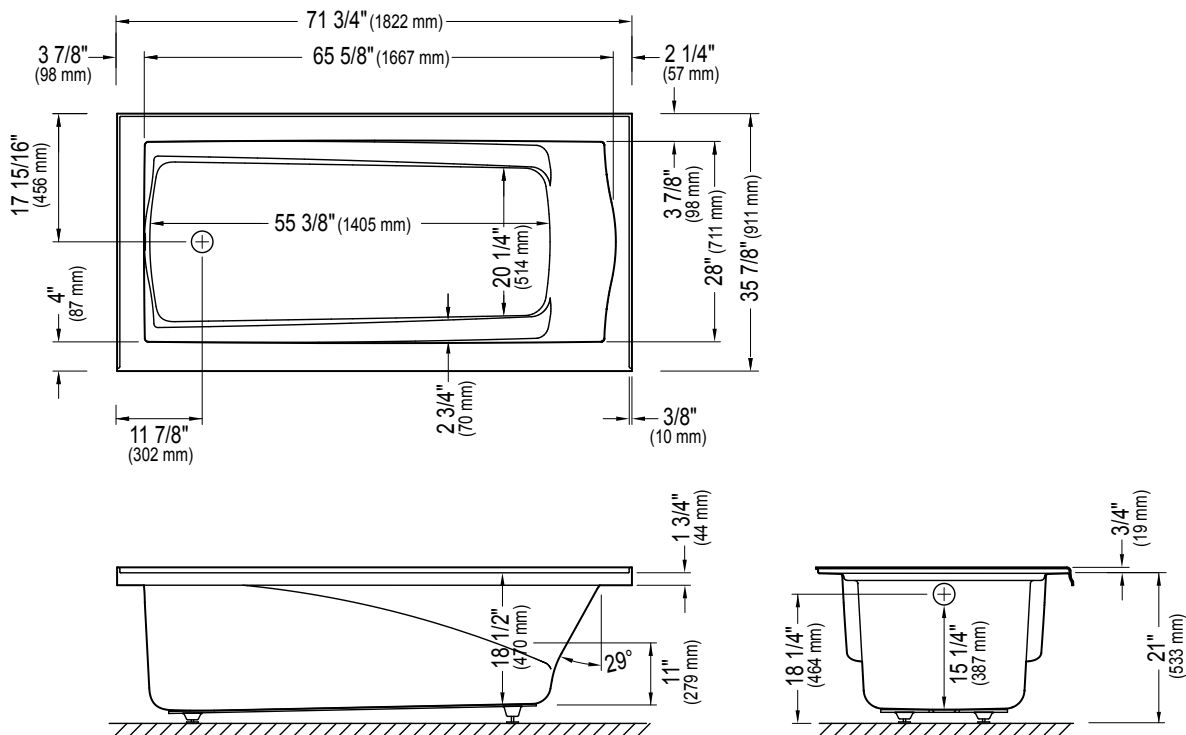

produitsneptune.com

08-2010

Produits Neptune

DELIGHT 3672

LEFT DRAIN WITH INTEGRATED TILING FLANGE

Bathtub

6835 PICARD STREET
SAINT-HYACINTHE, QUEBEC J2S 1H3
CANADA

PHONE 450 773 7058
FAX 450 773 5063
TOLL-FREE CANADA 1 888 226 7099
TOLL-FREE USA 1 888 226 7899