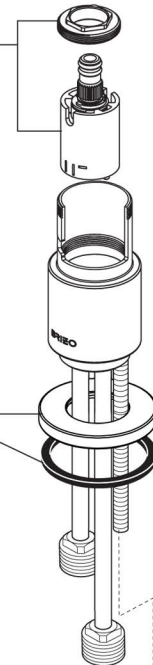

BRIZO®

84508

SINGLE HANDLE LAVATORY LLAVES DE AGUA DE UNA MANIJA PARA LAVAMANOS ROBINETS À UNE MANETTE POUR LAVABO

Model/Modelo/Modèle

65035LF-▲, 65035LF-▲-ECO

Series/Series/Seria

Litze™

RP90025▲
Spout Assembly
Ensamble del Tubo de Salida
Bec

RP90019▲
Set Screw, Button & Wrench
Tornillo de Ajuste, Botón y Llave
Vis de Calage, Bouton et Clé

RP48428
RP48428-1.2
Aerator & Wrench
Aireador y Llave
Aérateur et Clé

RP43708
O-Ring (1)
Anillo "O" (1)
Joint torique (1)

RP90021▲
Spout Base, Base cap, Glide rings & O-rings
Base de Caño, Gorro de la base, Aros deslizantes
y Anillo "O"
Embases le bec, Capuchon de fond, Anneaux de
glissement et Joint torique

RP90146
Glide rings (2)
Aros deslizantes (2)
Anneaux de glissement (2)

RP90022
Bonnet Nut & Valve Cartridge
Bonete Tapón y Válvula de Cartucho
Chapeau et Cartouche

RP90023▲
Base & Gasket
Base y Empaque
Embase et joint

RP62183
Mounting Hardware
Herraje para la Instalación
Pièces de montage