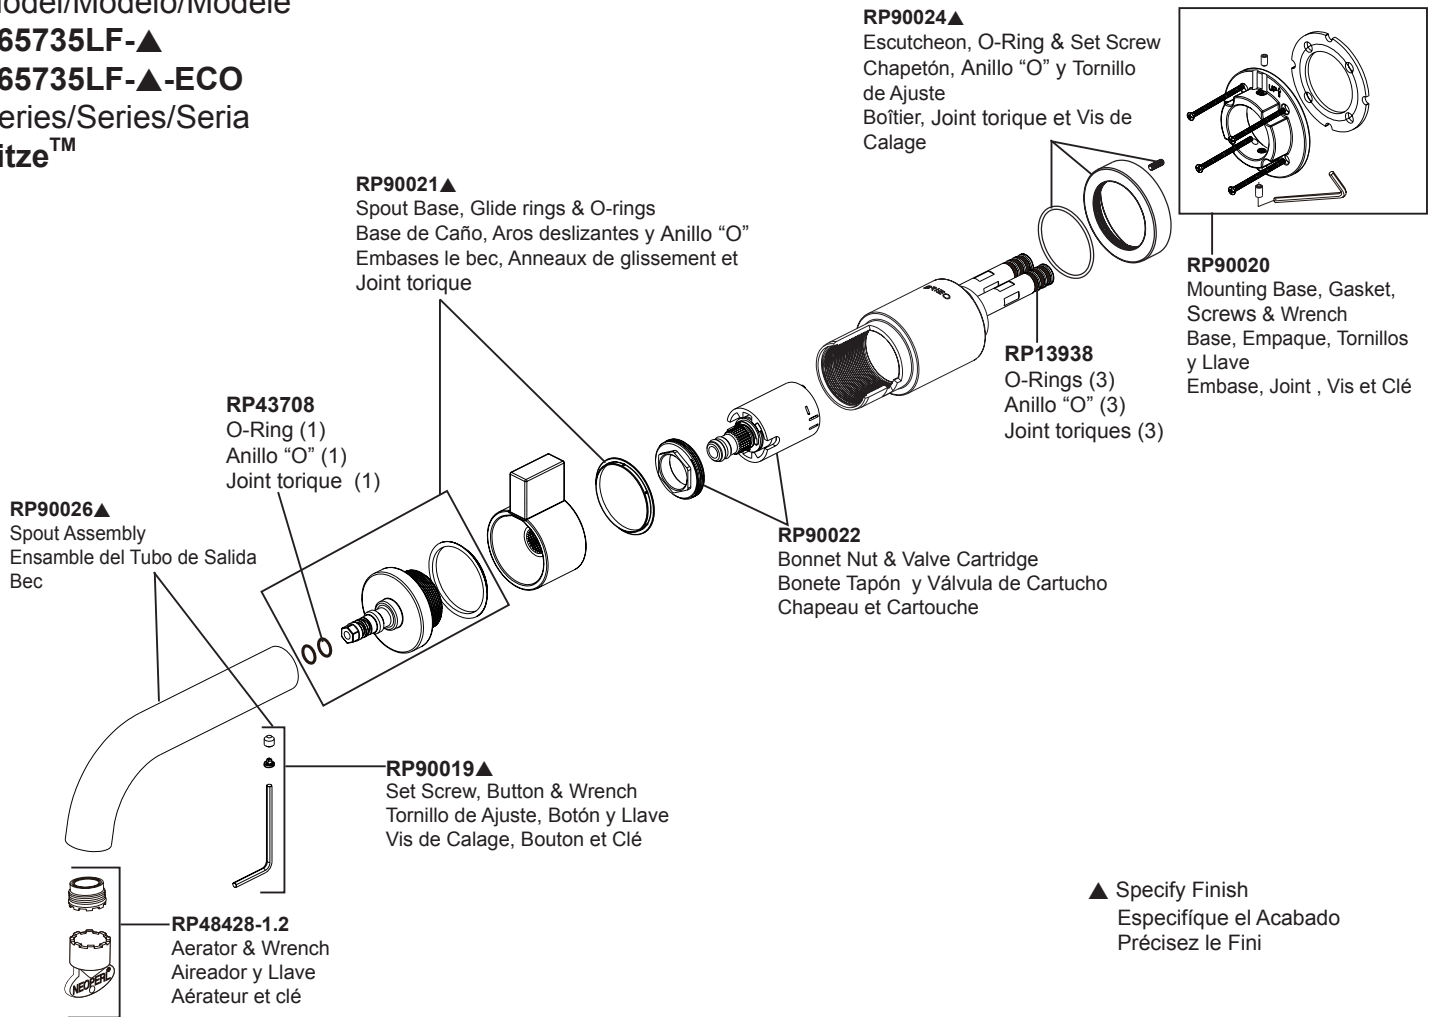

Model/Modelo/Modèle

**T65735LF-▲**

**T65735LF-▲-ECO**

Series/Series/Seria

**Litze™**

**Optional - Drain Sold Separately**  
**Opcional - El desagüe se vende por separado**  
**Facultative - Renvoi vendu séparément**

**RP72411▲**  
Grid Strainer without Overflow  
(Optional, not included)  
Cesta/colador para el Desagüe sin Rebosadero  
(Opcional, no incluido)  
Crépine sans trop-plein  
(Option, non inclus)

**RP72412▲**  
Grid Strainer with Overflow  
(Optional, not included)  
Cesta/colador para el Desagüe con Rebosadero  
(Opcional, no incluido)  
Crépine avec trop-plein  
(Option, non inclus)

**RP72413▲**  
Push Pop-Up without Overflow  
(Optional, not included)  
Control de reboso sin desagües manuales  
(Opcional, no incluido)  
Renvoi mécanique à poussoir sans trop-plein  
(Option, non inclus)

**RP72414▲**  
Push Pop-Up with Overflow  
(Optional, not included)  
Control de reboso para desagües manuales  
(Opcional, no incluido)  
Renvoi mécanique à poussoir avec trop-plein  
(Option, non inclus)