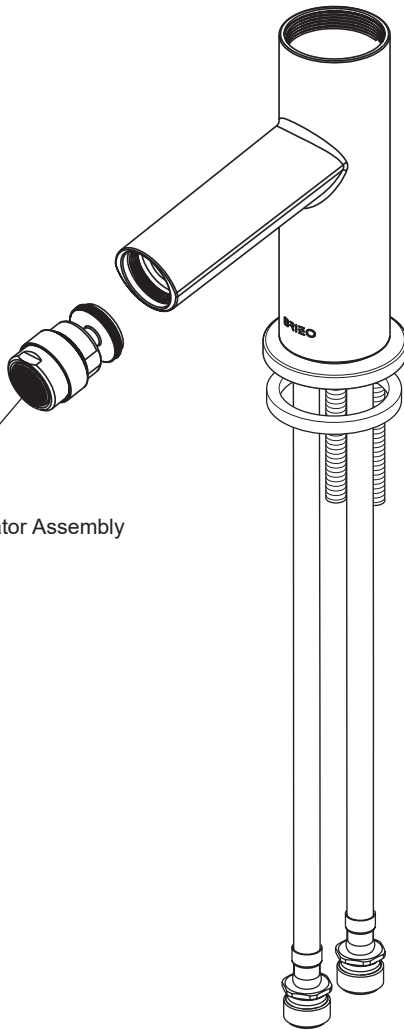

**Models / Modelos / Modèles**  
**68135▲**

▲Specify Finish  
 Especificque el Acabado  
 Précisez le Fini

**RP90070▲**  
 Handle, Button & Screw  
 Manija, Botón y Tornillo  
 Manette, Bouton et Vis

**RP90521▲**  
 Cap  
 Casquillo  
 Embase

**RP50265**  
 Valve Assembly  
 Ensamble de la válvula  
 Soupape

**RP90071▲**  
 Lift Rod & Slider  
 Barrita de levante y deslizador  
 Tirette et coulisseau

**RP90847▲**  
 Swivel Aerator Assembly  
 Aereador  
 Aérateur

**RP26533▲**  
 Metal Pop-Up Assembly Less Lift Rod  
 Ensamble de Metal del Desagüe Automático Menos la Barra de Alzar  
 Renvoi Mécanique en Métal Sans la Tige de Manoeuvre

**RP5648▲**  
 Stopper  
 Tapón  
 Bonde

**RP12517**  
 Horizontal Rod & Clip  
 Barra Horizontal y Gancho  
 Tige Horizontale et Agrafe

**RP6128**  
 Tailpiece  
 Tubo de Cola  
 Raccord de Vidange Droit