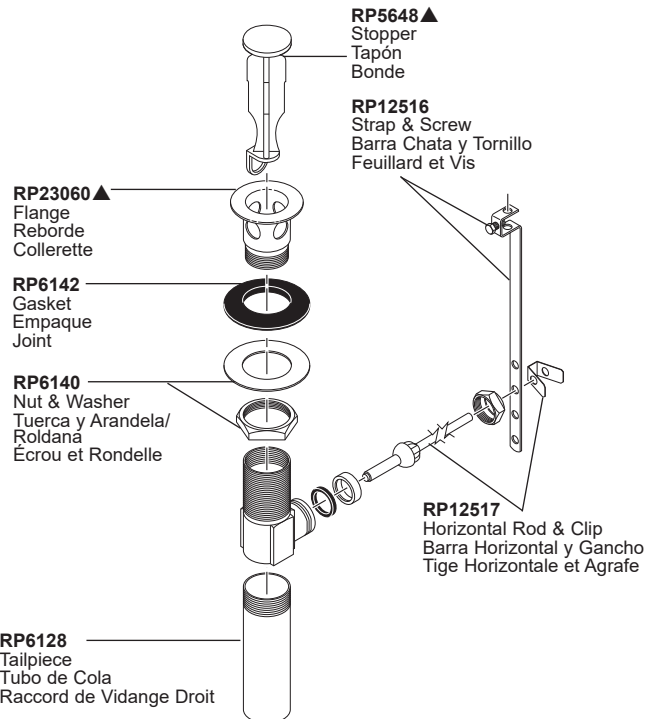

**RP50265**  
 Valve Assembly  
 Ensamble de la válvula  
 Soupape

**RP90071▲**  
 Lift Rod & Slider  
 Barrita de levante y deslizador  
 Tirette et coulisseau

**RP90847▲**  
 Swivel Aerator Assembly  
 Aereador  
 Aérateur

**RP26533▲**  
 Metal Pop-Up Assembly Less Lift Rod  
 Ensamble de Metal del Desagüe Automático Menos la Barra de Alzar  
 Renvoi Mécanique en Métal Sans la Tige de Manoeuvre

**RP5648▲**  
 Stopper  
 Tapón  
 Bonde

**RP12516**  
 Strap & Screw  
 Barra Chata y Tornillo  
 Feuillard et Vis

**RP23060▲**  
 Flange  
 Reborde  
 Collerette

**RP6142**  
 Gasket  
 Empaque  
 Joint

**RP6140**  
 Nut & Washer  
 Tuerca y Arandela/  
 Roldana  
 Ecrou et Rondelle

**RP12517**  
 Horizontal Rod & Clip  
 Barra Horizontal y Gancho  
 Tige Horizontale et Agrafe

**RP6128**  
 Tailpiece  
 Tubo de Cola  
 Raccord de Vidange Droit