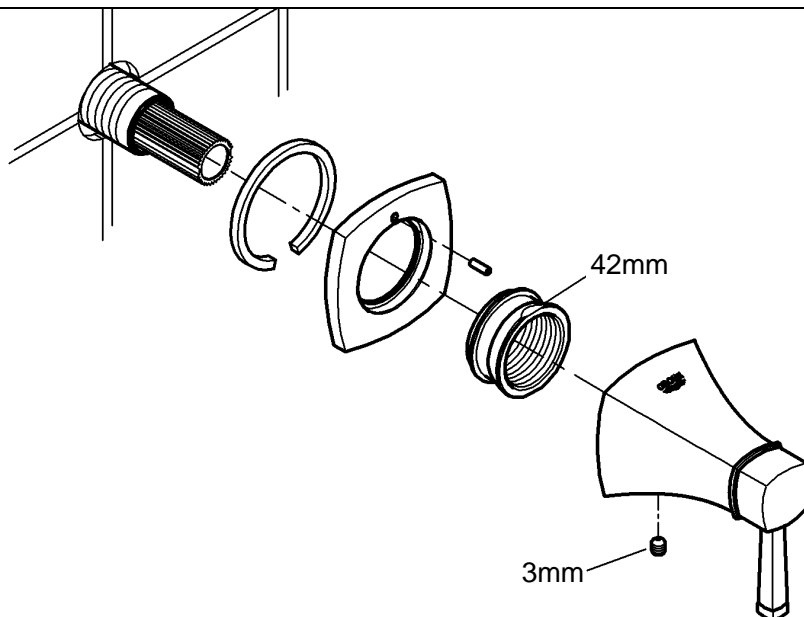

$2\frac{1}{16}'' - 2\frac{1}{8}''$

4

42mm

3mm

Pure Freude an Wasser

GROHE
WAVES

D
☎ +49 571 3989 333
impresum@grohe.de

A
☎ +43 1 68060
info-at@grohe.com