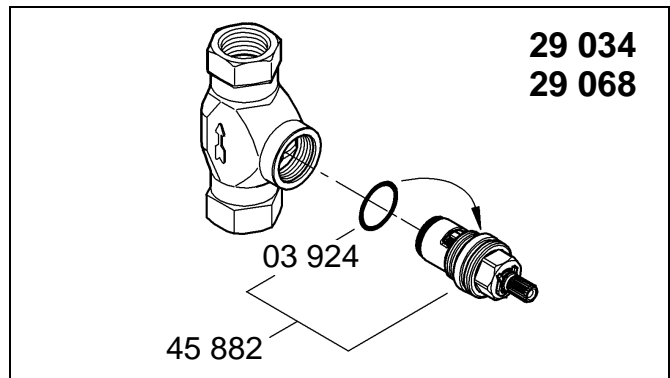

Bitte diese Anleitung an den Benutzer der Armatur weitergeben!
Please pass these instructions on to the end user of the fitting.
S.v.p remettre cette instruction à l'utilisateur de la robinetterie!