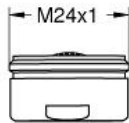

Color:

□ 48159EN0 EN0 brushed nickel