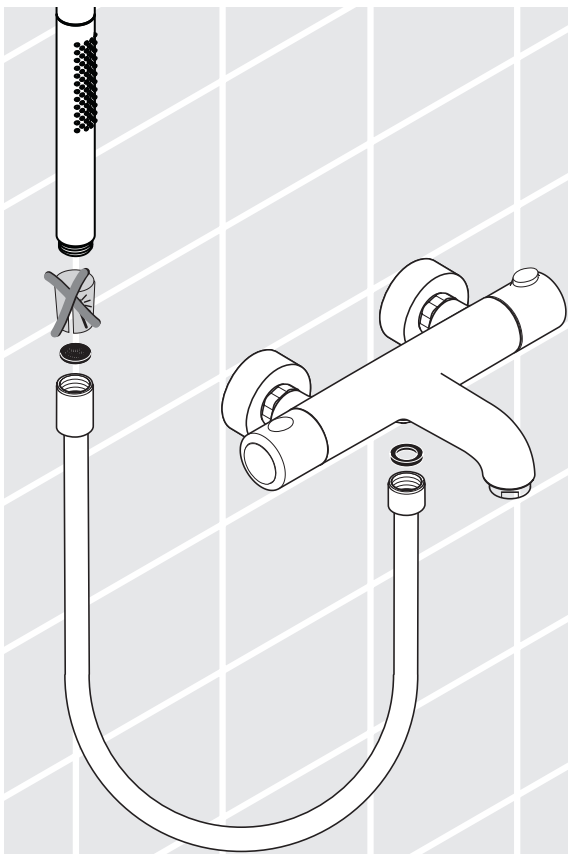

Service

Starck

28282XXX (1,25 m)

28284XXX (2,00 m)

28286XXX (1,60 m)

AXOR[®]

hansgrohe

Classification acoustique et débit: