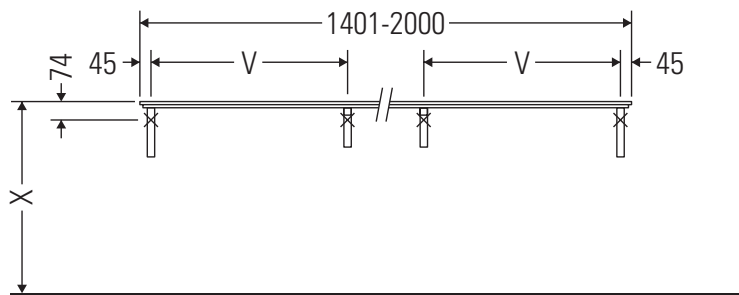

Eine direkte Benetzung mit Wasser z. B. beim Duschen ist zu vermeiden.

Die Konsole ist nicht geeignet für den Einbau von unten bei Halbeinbauwaschtischen und Einbauwaschtischen.

Keramiken breiter als 600 mm müssen an der Wand befestigt werden.

Technische Verbesserungen und optische Veränderungen an den abgebildeten Produkten behalten wir uns vor.

X-Large

XL 048C

Montageanleitung

V = nach Vorgabe Platte

Alle weiteren Montageanleitungen beachten!

Verwendungshinweise