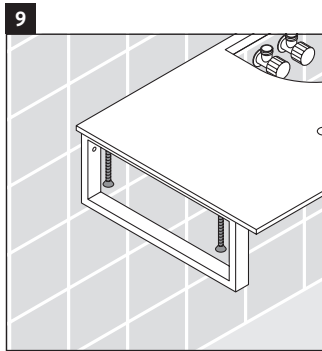

X-Large

XL 048C

Montageanleitung

Alle weiteren Montageanleitungen beachten!

Verwendungshinweise

Die Badmöbelserie entspricht den gültigen Normen und Richtlinien zum Zeitpunkt der Auslieferung und ist für den Einsatz in Bädern konzipiert. Eine direkte Benetzung mit Wasser z. B. beim Duschen ist zu vermeiden.

Die Konsole ist nicht geeignet für den Einbau von unten bei Halbeinbauwaschtischen und Einbauwaschtischen.

Keramiken breiter als 600 mm müssen an der Wand befestigt werden.

Technische Verbesserungen und optische Veränderungen an den abgebildeten Produkten behalten wir uns vor.

X-Large

XL 048C

Montageanleitung

V = nach Vorgabe Platte

Alle weiteren Montageanleitungen beachten!

Verwendungshinweise

Die Badmöbelserie entspricht den gültigen Normen und Richtlinien zum Zeitpunkt der Auslieferung und ist für den Einsatz in Bädern konzipiert.

Eine direkte Benetzung mit Wasser z. B. beim Duschen ist zu vermeiden.

Die Konsole ist nicht geeignet für den Einbau von unten bei Halbeinbauwaschtischen und Einbauwaschtischen.

Keramiken breiter als 600 mm müssen an der Wand befestigt werden.