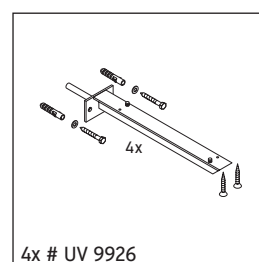

Eine direkte Benetzung mit Wasser z. B. beim Duschen ist zu vermeiden.

Die Konsole ist nicht geeignet für den Einbau von unten bei Halbeinbauwaschtischen und Einbauwaschtischen.

Keramiken breiter als 600 mm müssen an der Wand befestigt werden.

Technische Verbesserungen und optische Veränderungen an den abgebildeten Produkten behalten wir uns vor.

X-Large

XL 048C

Montageanleitung

V = nach Vorgabe Platte

Alle weiteren Montageanleitungen beachten!

Verwendungshinweise