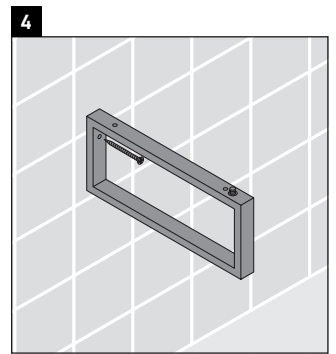

X-Large

XL 048C

Montageanleitung

Alle weiteren Montageanleitungen beachten!

Verwendungshinweise

Die Badmöbelserie entspricht den gültigen Normen und Richtlinien zum Zeitpunkt der Auslieferung und ist für den Einsatz in Bädern konzipiert. Eine direkte Benetzung mit Wasser z. B. beim Duschen ist zu vermeiden.

Die Konsole ist nicht geeignet für den Einbau von unten bei Halbeinbauwaschtischen und Einbauwaschtischen.

Keramiken breiter als 600 mm müssen an der Wand befestigt werden.

Technische Verbesserungen und optische Veränderungen an den abgebildeten Produkten behalten wir uns vor.

X-Large

XL 048C

Montageanleitung

V = nach Vorgabe Platte

Alle weiteren Montageanleitungen beachten!

Verwendungshinweise

Die Badmöbelserie entspricht den gültigen Normen und Richtlinien zum Zeitpunkt der Auslieferung und ist für den Einsatz in Bädern konzipiert.

Eine direkte Benetzung mit Wasser z. B. beim Duschen ist zu vermeiden.

Die Konsole ist nicht geeignet für den Einbau von unten bei Halbeinbauwaschtischen und Einbauwaschtischen.

Keramiken breiter als 600 mm müssen an der Wand befestigt werden.