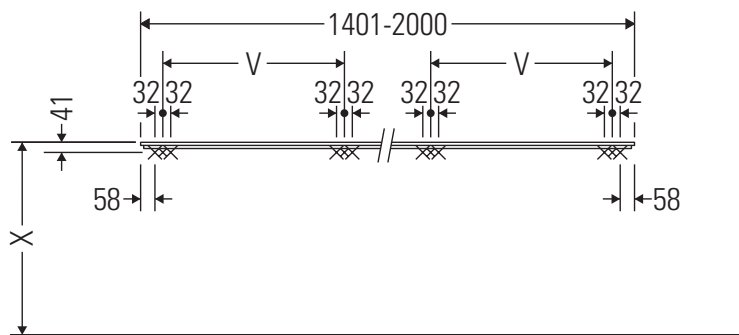

Eine direkte Benetzung mit Wasser z. B. beim Duschen ist zu vermeiden.

Die Konsole ist nicht geeignet für den Einbau von unten bei Halbeinbauwaschtischen und Einbauwaschtischen.

Keramiken breiter als 600 mm müssen an der Wand befestigt werden.

Technische Verbesserungen und optische Veränderungen an den abgebildeten Produkten behalten wir uns vor.

X-Large

XL 048C

Montageanleitung

V = nach Vorgabe Platte

Alle weiteren Montageanleitungen beachten!

Verwendungshinweise