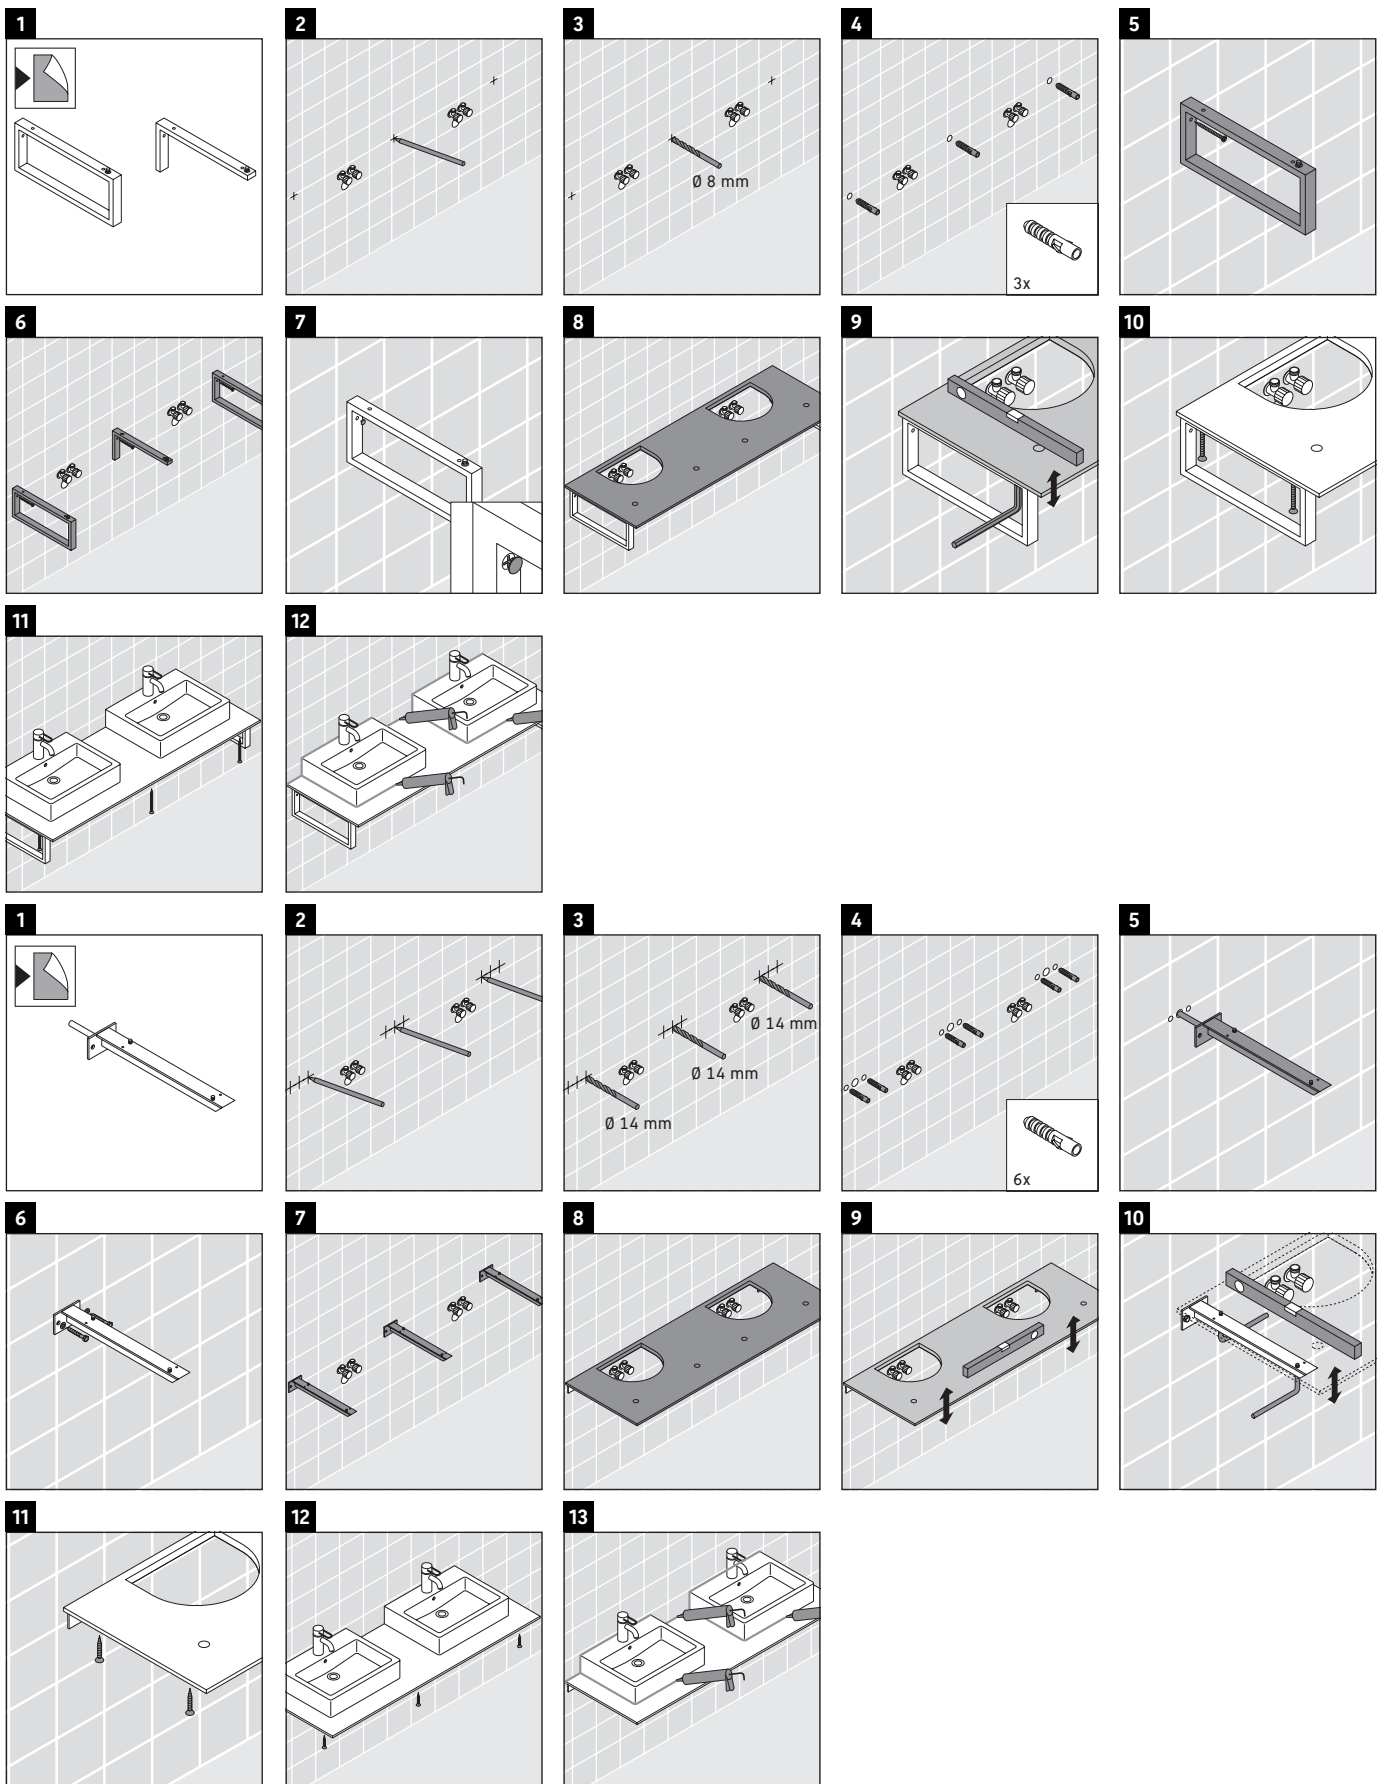

Die Konsole ist nicht geeignet für den Einbau von unten bei Halbeinbauwaschtischen und Einbauwaschtischen.

Keramiken breiter als 600 mm müssen an der Wand befestigt werden.

Technische Verbesserungen und optische Veränderungen an den abgebildeten Produkten behalten wir uns vor.

X-Large

XL 048C

Montageanleitung

V = nach Vorgabe Platte

Alle weiteren Montageanleitungen beachten!

Verwendungshinweise

Die Badmöbelserie entspricht den gültigen Normen und Richtlinien zum Zeitpunkt der Auslieferung und ist für den Einsatz in Bädern konzipiert.

Eine direkte Benetzung mit Wasser z. B. beim Duschen ist zu vermeiden.

Die Konsole ist nicht geeignet für den Einbau von unten bei Halbeinbauwaschtischen und Einbauwaschtischen.

Keramiken breiter als 600 mm müssen an der Wand befestigt werden.

Technische Verbesserungen und optische Veränderungen an den abgebildeten Produkten behalten wir uns vor.

X-Large

XL 048C

Montageanleitung

V = nach Vorgabe Platte

Alle weiteren Montageanleitungen beachten!

Verwendungshinweise