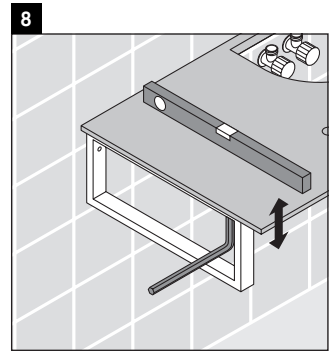

X-Large

XL 048C

Montageanleitung

Alle weiteren Montageanleitungen beachten!

Verwendungshinweise

Die Badmöbelserie entspricht den gültigen Normen und Richtlinien zum Zeitpunkt der Auslieferung und ist für den Einsatz in Bädern konzipiert. Eine direkte Benetzung mit Wasser z. B. beim Duschen ist zu vermeiden.

Die Konsole ist nicht geeignet für den Einbau von unten bei Halbeinbauwaschtischen und Einbauwaschtischen.

Keramiken breiter als 600 mm müssen an der Wand befestigt werden.

Technische Verbesserungen und optische Veränderungen an den abgebildeten Produkten behalten wir uns vor.

X-Large

XL 048C

Montageanleitung

V = nach Vorgabe Platte

Alle weiteren Montageanleitungen beachten!

Verwendungshinweise

Die Badmöbelserie entspricht den gültigen Normen und Richtlinien zum Zeitpunkt der Auslieferung und ist für den Einsatz in Bädern konzipiert.

Eine direkte Benetzung mit Wasser z. B. beim Duschen ist zu vermeiden.

Die Konsole ist nicht geeignet für den Einbau von unten bei Halbeinbauwaschtischen und Einbauwaschtischen.

Keramiken breiter als 600 mm müssen an der Wand befestigt werden.