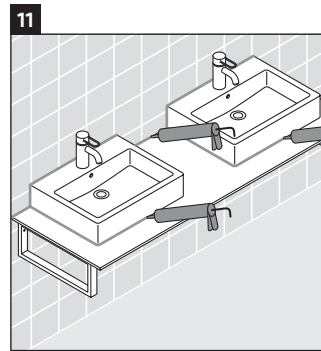

X-Large

XL 048C

Montageanleitung

Alle weiteren Montageanleitungen beachten!

Verwendungshinweise

Die Badmöbelserie entspricht den gültigen Normen und Richtlinien zum Zeitpunkt der Auslieferung und ist für den Einsatz in Bädern konzipiert. Eine direkte Benetzung mit Wasser z. B. beim Duschen ist zu vermeiden.

Die Konsole ist nicht geeignet für den Einbau von unten bei Halbeinbauwaschtischen und Einbauwaschtischen.

Keramiken breiter als 600 mm müssen an der Wand befestigt werden.

Technische Verbesserungen und optische Veränderungen an den abgebildeten Produkten behalten wir uns vor.

X-Large

XL 048C

Montageanleitung

V = nach Vorgabe Platte

Alle weiteren Montageanleitungen beachten!

Verwendungshinweise

Die Badmöbelserie entspricht den gültigen Normen und Richtlinien zum Zeitpunkt der Auslieferung und ist für den Einsatz in Bädern konzipiert.

Eine direkte Benetzung mit Wasser z. B. beim Duschen ist zu vermeiden.

Die Konsole ist nicht geeignet für den Einbau von unten bei Halbeinbauwaschtischen und Einbauwaschtischen.

Keramiken breiter als 600 mm müssen an der Wand befestigt werden.