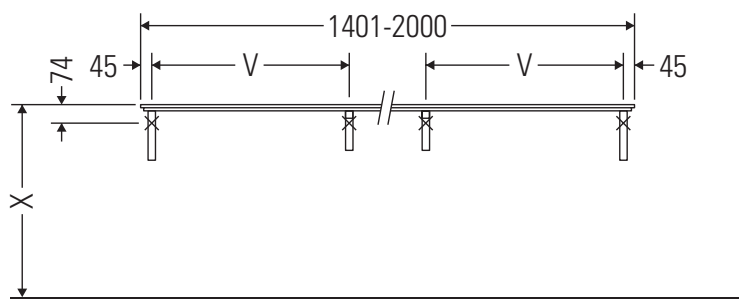

Eine direkte Benetzung mit Wasser z. B. beim Duschen ist zu vermeiden.

Die Konsole ist nicht geeignet für den Einbau von unten bei Halbeinbauwaschtischen und Einbauwaschtischen.

Keramiken breiter als 600 mm müssen an der Wand befestigt werden.

Technische Verbesserungen und optische Veränderungen an den abgebildeten Produkten behalten wir uns vor.

X-Large

XL 048C

Montageanleitung

V = nach Vorgabe Platte

Alle weiteren Montageanleitungen beachten!

Verwendungshinweise