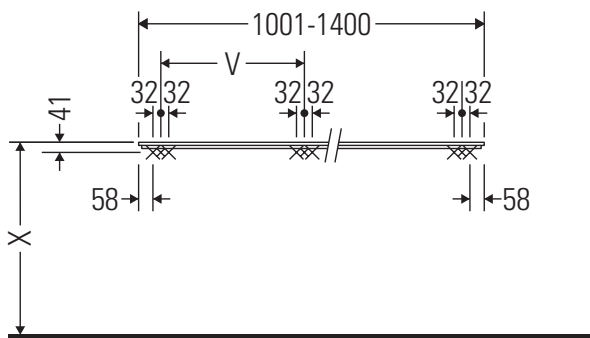

Die Konsole ist nicht geeignet für den Einbau von unten bei Halbeinbauwaschtischen und Einbauwaschtischen.

Keramiken breiter als 600 mm müssen an der Wand befestigt werden.

Technische Verbesserungen und optische Veränderungen an den abgebildeten Produkten behalten wir uns vor.

X-Large

XL 048C

Montageanleitung

V = nach Vorgabe Platte

Alle weiteren Montageanleitungen beachten!

Verwendungshinweise

Die Badmöbelserie entspricht den gültigen Normen und Richtlinien zum Zeitpunkt der Auslieferung und ist für den Einsatz in Bädern konzipiert.

Eine direkte Benetzung mit Wasser z. B. beim Duschen ist zu vermeiden.

Die Konsole ist nicht geeignet für den Einbau von unten bei Halbeinbauwaschtischen und Einbauwaschtischen.

Keramiken breiter als 600 mm müssen an der Wand befestigt werden.

Technische Verbesserungen und optische Veränderungen an den abgebildeten Produkten behalten wir uns vor.

X-Large

XL 048C

Montageanleitung

V = nach Vorgabe Platte

Alle weiteren Montageanleitungen beachten!

Verwendungshinweise