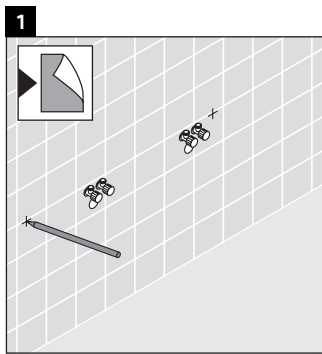

X-Large

XL 048C

Montageanleitung

Alle weiteren Montageanleitungen beachten!

Verwendungshinweise

Die Badmöbelserie entspricht den gültigen Normen und Richtlinien zum Zeitpunkt der Auslieferung und ist für den Einsatz in Bädern konzipiert. Eine direkte Benetzung mit Wasser z. B. beim Duschen ist zu vermeiden.

Die Konsole ist nicht geeignet für den Einbau von unten bei Halbeinbauwaschtischen und Einbauwaschtischen.

Keramiken breiter als 600 mm müssen an der Wand befestigt werden.

Technische Verbesserungen und optische Veränderungen an den abgebildeten Produkten behalten wir uns vor.

X-Large

XL 048C

Montageanleitung

V = nach Vorgabe Platte

Alle weiteren Montageanleitungen beachten!

Verwendungshinweise

Die Badmöbelserie entspricht den gültigen Normen und Richtlinien zum Zeitpunkt der Auslieferung und ist für den Einsatz in Bädern konzipiert.

Eine direkte Benetzung mit Wasser z. B. beim Duschen ist zu vermeiden.

Die Konsole ist nicht geeignet für den Einbau von unten bei Halbeinbauwaschtischen und Einbauwaschtischen.

Keramiken breiter als 600 mm müssen an der Wand befestigt werden.