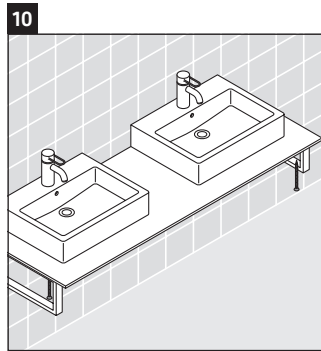

X-Large

XL 048C

Montageanleitung

Alle weiteren Montageanleitungen beachten!

Verwendungshinweise

Die Badmöbelserie entspricht den gültigen Normen und Richtlinien zum Zeitpunkt der Auslieferung und ist für den Einsatz in Bädern konzipiert. Eine direkte Benetzung mit Wasser z. B. beim Duschen ist zu vermeiden.

Die Konsole ist nicht geeignet für den Einbau von unten bei Halbeinbauwaschtischen und Einbauwaschtischen.

Keramiken breiter als 600 mm müssen an der Wand befestigt werden.

Technische Verbesserungen und optische Veränderungen an den abgebildeten Produkten behalten wir uns vor.

X-Large

XL 048C

Montageanleitung

V = nach Vorgabe Platte

Alle weiteren Montageanleitungen beachten!

Verwendungshinweise

Die Badmöbelserie entspricht den gültigen Normen und Richtlinien zum Zeitpunkt der Auslieferung und ist für den Einsatz in Bädern konzipiert.

Eine direkte Benetzung mit Wasser z. B. beim Duschen ist zu vermeiden.

Die Konsole ist nicht geeignet für den Einbau von unten bei Halbeinbauwaschtischen und Einbauwaschtischen.

Keramiken breiter als 600 mm müssen an der Wand befestigt werden.