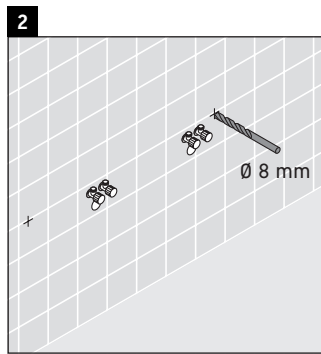

Die Konsole ist nicht geeignet für den Einbau von unten bei Halbeinbauwaschtischen und Einbauwaschtischen.

Keramiken breiter als 600 mm müssen an der Wand befestigt werden.

Technische Verbesserungen und optische Veränderungen an den abgebildeten Produkten behalten wir uns vor.

X-Large

XL 048C

Montageanleitung

V = nach Vorgabe Platte

Alle weiteren Montageanleitungen beachten!

Verwendungshinweise

Die Badmöbelserie entspricht den gültigen Normen und Richtlinien zum Zeitpunkt der Auslieferung und ist für den Einsatz in Bädern konzipiert.