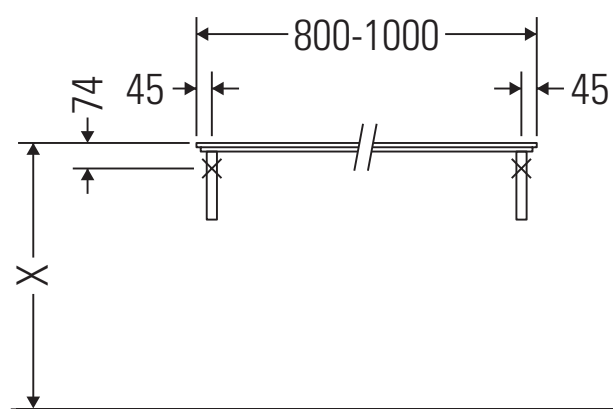

X-Large

XL 048C

Montageanleitung

Alle weiteren Montageanleitungen beachten!

Verwendungshinweise

Die Badmöbelserie entspricht den gültigen Normen und Richtlinien zum Zeitpunkt der Auslieferung und ist für den Einsatz in Bädern konzipiert. Eine direkte Benetzung mit Wasser z. B. beim Duschen ist zu vermeiden.

Die Konsole ist nicht geeignet für den Einbau von unten bei Halbeinbauwaschtischen und Einbauwaschtischen.

Keramiken breiter als 600 mm müssen an der Wand befestigt werden.

Technische Verbesserungen und optische Veränderungen an den abgebildeten Produkten behalten wir uns vor.

X-Large

XL 048C

Montageanleitung

V = nach Vorgabe Platte

Alle weiteren Montageanleitungen beachten!

Verwendungshinweise

Die Badmöbelserie entspricht den gültigen Normen und Richtlinien zum Zeitpunkt der Auslieferung und ist für den Einsatz in Bädern konzipiert.

Technische Verbesserungen und optische Veränderungen an den abgebildeten Produkten behalten wir uns vor.

X-Large

XL 048C

Montageanleitung

V = nach Vorgabe Platte

Alle weiteren Montageanleitungen beachten!

Verwendungshinweise