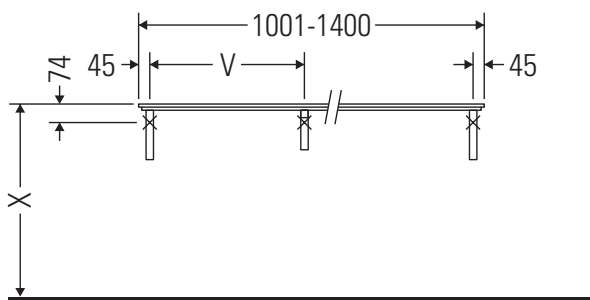

Die Konsole ist nicht geeignet für den Einbau von unten bei Halbeinbauwaschtischen und Einbauwaschtischen.

Keramiken breiter als 600 mm müssen an der Wand befestigt werden.

Technische Verbesserungen und optische Veränderungen an den abgebildeten Produkten behalten wir uns vor.

X-Large

XL 048C

Montageanleitung

V = nach Vorgabe Platte

Alle weiteren Montageanleitungen beachten!

Verwendungshinweise

Die Badmöbelserie entspricht den gültigen Normen und Richtlinien zum Zeitpunkt der Auslieferung und ist für den Einsatz in Bädern konzipiert.

Eine direkte Benetzung mit Wasser z. B. beim Duschen ist zu vermeiden.

Die Konsole ist nicht geeignet für den Einbau von unten bei Halbeinbauwaschtischen und Einbauwaschtischen.

Keramiken breiter als 600 mm müssen an der Wand befestigt werden.

Technische Verbesserungen und optische Veränderungen an den abgebildeten Produkten behalten wir uns vor.

X-Large

XL 048C

Montageanleitung

V = nach Vorgabe Platte

Alle weiteren Montageanleitungen beachten!

Verwendungshinweise