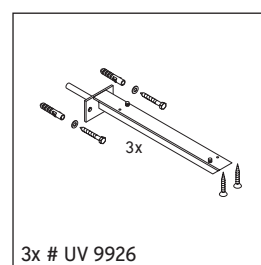

Die Konsole ist nicht geeignet für den Einbau von unten bei Halbeinbauwaschtischen und Einbauwaschtischen.

Keramiken breiter als 600 mm müssen an der Wand befestigt werden.

Technische Verbesserungen und optische Veränderungen an den abgebildeten Produkten behalten wir uns vor.

X-Large

XL 048C

Montageanleitung

V = nach Vorgabe Platte

Alle weiteren Montageanleitungen beachten!

Verwendungshinweise

Die Badmöbelserie entspricht den gültigen Normen und Richtlinien zum Zeitpunkt der Auslieferung und ist für den Einsatz in Bädern konzipiert.