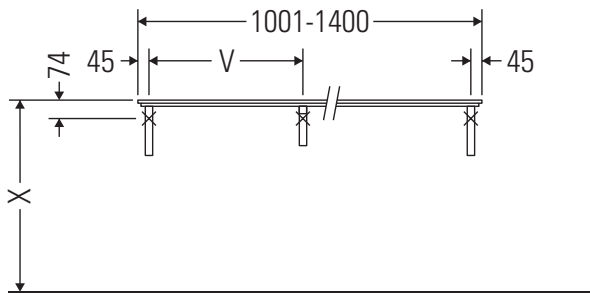

Die Konsole ist nicht geeignet für den Einbau von unten bei Halbeinbauwaschtischen und Einbauwaschtischen.

Keramiken breiter als 600 mm müssen an der Wand befestigt werden.

Technische Verbesserungen und optische Veränderungen an den abgebildeten Produkten behalten wir uns vor.

X-Large

XL 048C

Montageanleitung

V = nach Vorgabe Platte

Alle weiteren Montageanleitungen beachten!

Verwendungshinweise

Die Badmöbelserie entspricht den gültigen Normen und Richtlinien zum Zeitpunkt der Auslieferung und ist für den Einsatz in Bädern konzipiert.

Eine direkte Benetzung mit Wasser z. B. beim Duschen ist zu vermeiden.

Die Konsole ist nicht geeignet für den Einbau von unten bei Halbeinbauwaschtischen und Einbauwaschtischen.

Keramiken breiter als 600 mm müssen an der Wand befestigt werden.

Technische Verbesserungen und optische Veränderungen an den abgebildeten Produkten behalten wir uns vor.

X-Large

XL 048C

Montageanleitung

V = nach Vorgabe Platte

Alle weiteren Montageanleitungen beachten!

Verwendungshinweise