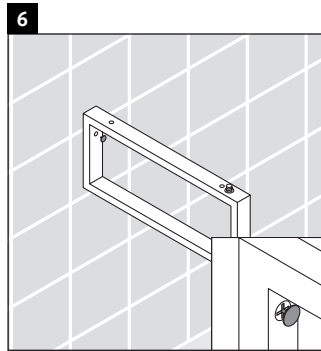

X-Large

XL 048C

Montageanleitung

Alle weiteren Montageanleitungen beachten!

Verwendungshinweise

Die Badmöbelserie entspricht den gültigen Normen und Richtlinien zum Zeitpunkt der Auslieferung und ist für den Einsatz in Bädern konzipiert. Eine direkte Benetzung mit Wasser z. B. beim Duschen ist zu vermeiden.

Die Konsole ist nicht geeignet für den Einbau von unten bei Halbeinbauwaschtischen und Einbauwaschtischen.

Keramiken breiter als 600 mm müssen an der Wand befestigt werden.

Technische Verbesserungen und optische Veränderungen an den abgebildeten Produkten behalten wir uns vor.

X-Large

XL 048C

Montageanleitung

V = nach Vorgabe Platte

Alle weiteren Montageanleitungen beachten!

Verwendungshinweise

Die Badmöbelserie entspricht den gültigen Normen und Richtlinien zum Zeitpunkt der Auslieferung und ist für den Einsatz in Bädern konzipiert.

Eine direkte Benetzung mit Wasser z. B. beim Duschen ist zu vermeiden.

Die Konsole ist nicht geeignet für den Einbau von unten bei Halbeinbauwaschtischen und Einbauwaschtischen.

Keramiken breiter als 600 mm müssen an der Wand befestigt werden.