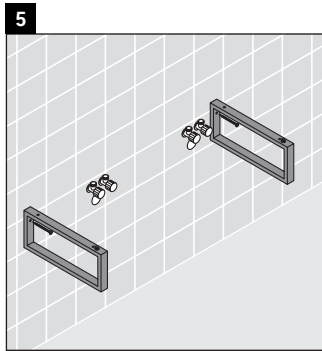

X-Large

XL 048C

Montageanleitung

Alle weiteren Montageanleitungen beachten!

Verwendungshinweise

Die Badmöbelserie entspricht den gültigen Normen und Richtlinien zum Zeitpunkt der Auslieferung und ist für den Einsatz in Bädern konzipiert. Eine direkte Benetzung mit Wasser z. B. beim Duschen ist zu vermeiden.

Die Konsole ist nicht geeignet für den Einbau von unten bei Halbeinbauwaschtischen und Einbauwaschtischen.

Keramiken breiter als 600 mm müssen an der Wand befestigt werden.

Technische Verbesserungen und optische Veränderungen an den abgebildeten Produkten behalten wir uns vor.

X-Large

XL 048C

Montageanleitung

V = nach Vorgabe Platte

Alle weiteren Montageanleitungen beachten!

Verwendungshinweise

Die Badmöbelserie entspricht den gültigen Normen und Richtlinien zum Zeitpunkt der Auslieferung und ist für den Einsatz in Bädern konzipiert.

Eine direkte Benetzung mit Wasser z. B. beim Duschen ist zu vermeiden.

Die Konsole ist nicht geeignet für den Einbau von unten bei Halbeinbauwaschtischen und Einbauwaschtischen.

Keramiken breiter als 600 mm müssen an der Wand befestigt werden.