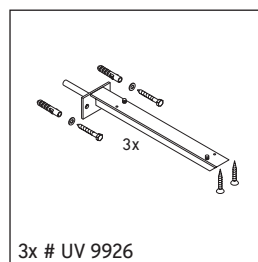

X-Large

XL 047C

Montageanleitung

V = nach Vorgabe Platte

Alle weiteren Montageanleitungen beachten!

Verwendungshinweise

Die Badmöbelserie entspricht den gültigen Normen und Richtlinien zum Zeitpunkt der Auslieferung und ist für den Einsatz in Bädern konzipiert.

Eine direkte Benetzung mit Wasser z. B. beim Duschen ist zu vermeiden.

Die Konsole ist nicht geeignet für den Einbau von unten bei Halbeinbauwaschtischen und Einbauwaschtischen.

Keramiken breiter als 600 mm müssen an der Wand befestigt werden.

Technische Verbesserungen und optische Veränderungen an den abgebildeten Produkten behalten wir uns vor.