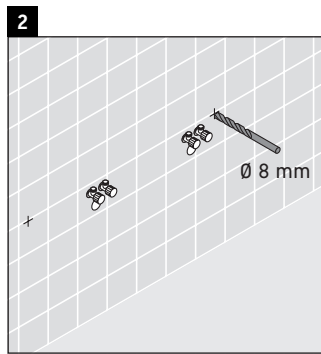

## Montageanleitung

Alle weiteren Montageanleitungen beachten!

Die Konsole ist nicht geeignet für den Einbau von unten bei Halbeinbauwaschtischen und Einbauwaschtischen.

Keramiken breiter als 600 mm müssen an der Wand befestigt werden.

Technische Verbesserungen und optische Veränderungen an den abgebildeten Produkten behalten wir uns vor.