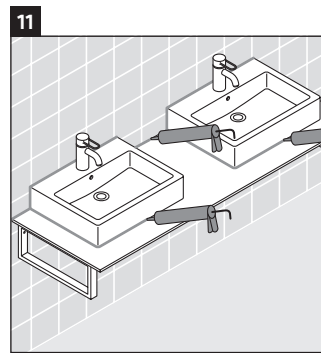

## Montageanleitung

Alle weiteren Montageanleitungen beachten!

Die Konsole ist nicht geeignet für den Einbau von unten bei Halbeinbauwaschtischen und Einbauwaschtischen.

Keramiken breiter als 600 mm müssen an der Wand befestigt werden.

Technische Verbesserungen und optische Veränderungen an den abgebildeten Produkten behalten wir uns vor.