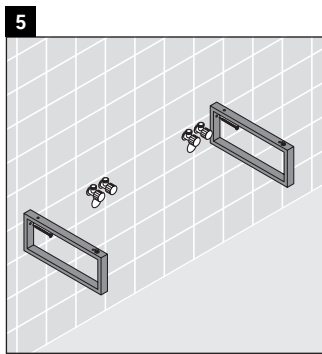

## Montageanleitung

Alle weiteren Montageanleitungen beachten!

Die Konsole ist nicht geeignet für den Einbau von unten bei Halbeinbauwaschtischen und Einbauwaschtischen.

Keramiken breiter als 600 mm müssen an der Wand befestigt werden.

Technische Verbesserungen und optische Veränderungen an den abgebildeten Produkten behalten wir uns vor.