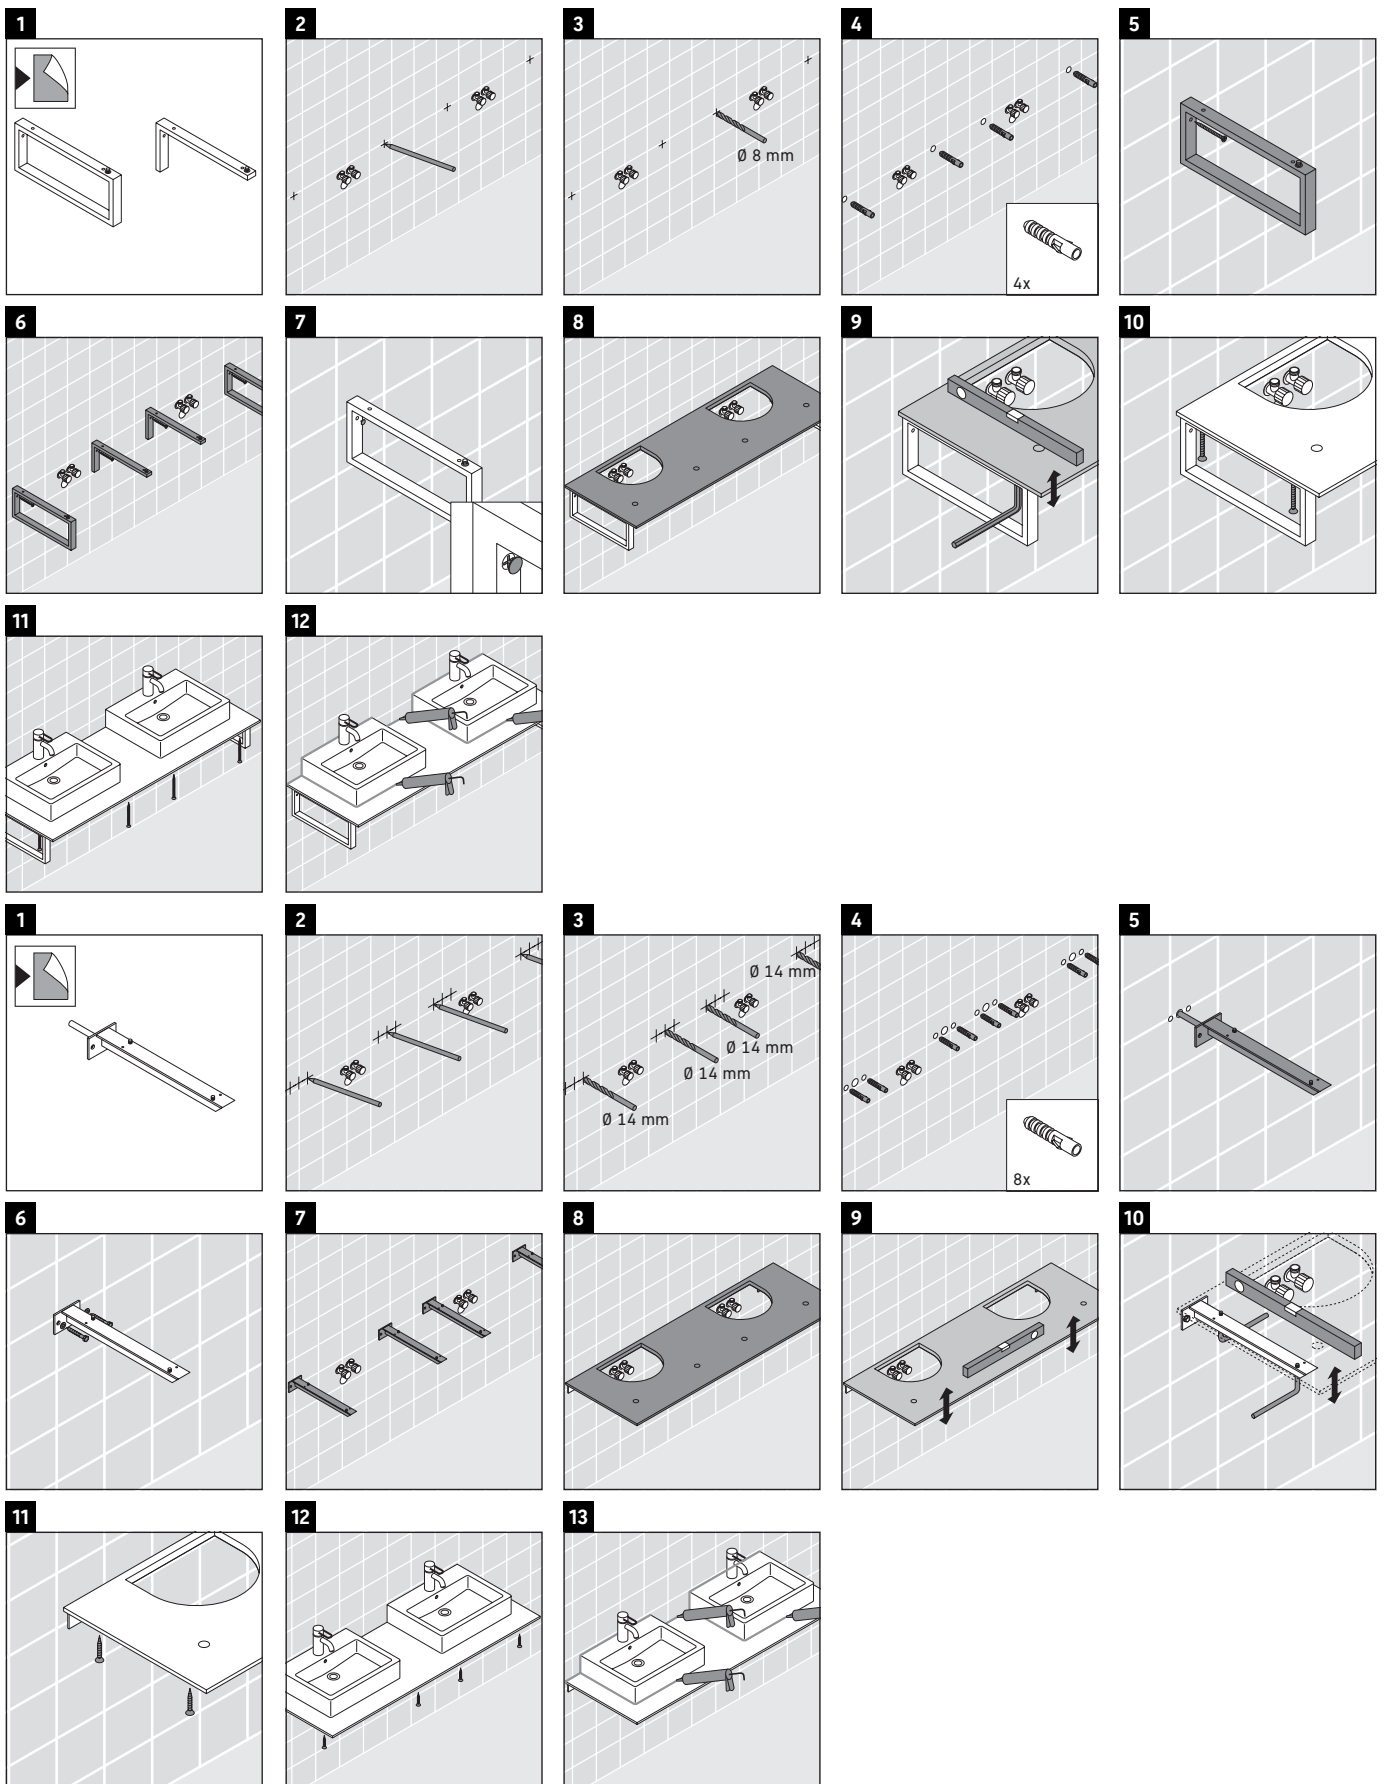

Die Konsole ist nicht geeignet für den Einbau von unten bei Halbeinbauwaschtischen und Einbauwaschtischen.

Keramiken breiter als 600 mm müssen an der Wand befestigt werden.

Technische Verbesserungen und optische Veränderungen an den abgebildeten Produkten behalten wir uns vor.