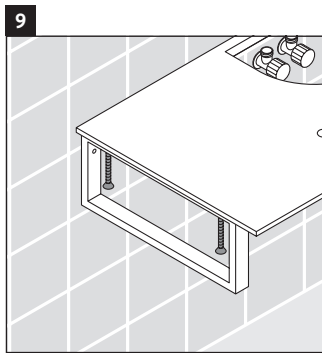

## Montageanleitung

Alle weiteren Montageanleitungen beachten!

Die Konsole ist nicht geeignet für den Einbau von unten bei Halbeinbauwaschtischen und Einbauwaschtischen.

Keramiken breiter als 600 mm müssen an der Wand befestigt werden.

Technische Verbesserungen und optische Veränderungen an den abgebildeten Produkten behalten wir uns vor.