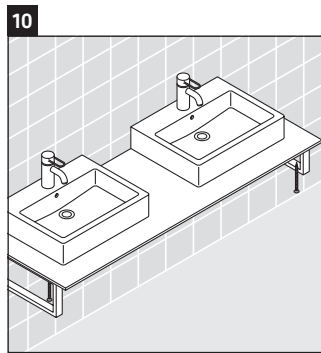

## Montageanleitung

Alle weiteren Montageanleitungen beachten!

Die Konsole ist nicht geeignet für den Einbau von unten bei Halbeinbauwaschtischen und Einbauwaschtischen.

Keramiken breiter als 600 mm müssen an der Wand befestigt werden.

Technische Verbesserungen und optische Veränderungen an den abgebildeten Produkten behalten wir uns vor.