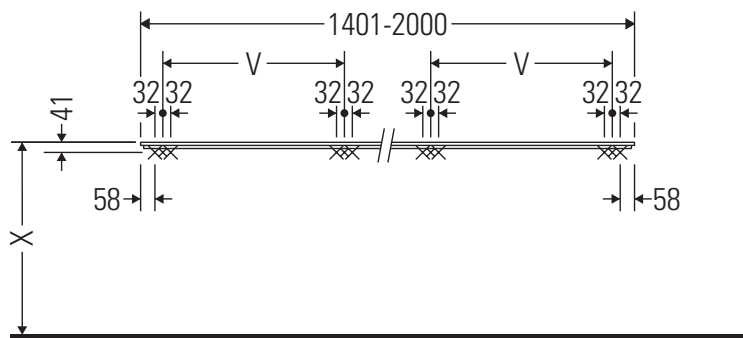

X-Large

XL 047C

Montageanleitung

V = nach Vorgabe Platte

Alle weiteren Montageanleitungen beachten!

Verwendungshinweise

Die Badmöbelserie entspricht den gültigen Normen und Richtlinien zum Zeitpunkt der Auslieferung und ist für den Einsatz in Bädern konzipiert.

Eine direkte Benetzung mit Wasser z. B. beim Duschen ist zu vermeiden.

Die Konsole ist nicht geeignet für den Einbau von unten bei Halbeinbauwaschtischen und Einbauwaschtischen.

Keramiken breiter als 600 mm müssen an der Wand befestigt werden.

Technische Verbesserungen und optische Veränderungen an den abgebildeten Produkten behalten wir uns vor.