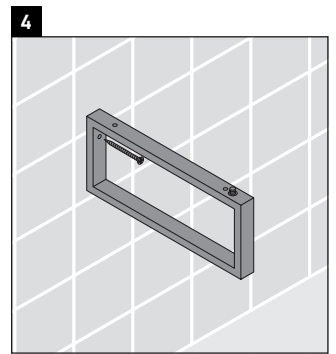

## Montageanleitung

Alle weiteren Montageanleitungen beachten!

Die Konsole ist nicht geeignet für den Einbau von unten bei Halbeinbauwaschtischen und Einbauwaschtischen.

Keramiken breiter als 600 mm müssen an der Wand befestigt werden.

Technische Verbesserungen und optische Veränderungen an den abgebildeten Produkten behalten wir uns vor.