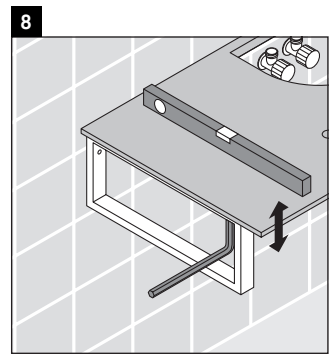

## Montageanleitung

Alle weiteren Montageanleitungen beachten!

Die Konsole ist nicht geeignet für den Einbau von unten bei Halbeinbauwaschtischen und Einbauwaschtischen.

Keramiken breiter als 600 mm müssen an der Wand befestigt werden.

Technische Verbesserungen und optische Veränderungen an den abgebildeten Produkten behalten wir uns vor.