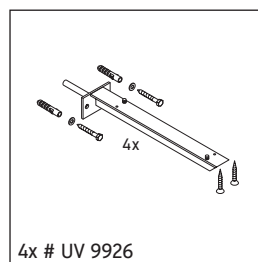

X-Large

XL 047C

Montageanleitung

V = nach Vorgabe Platte

Alle weiteren Montageanleitungen beachten!

Verwendungshinweise

Die Badmöbelserie entspricht den gültigen Normen und Richtlinien zum Zeitpunkt der Auslieferung und ist für den Einsatz in Bädern konzipiert.

Eine direkte Benetzung mit Wasser z. B. beim Duschen ist zu vermeiden.

Die Konsole ist nicht geeignet für den Einbau von unten bei Halbeinbauwaschtischen und Einbauwaschtischen.

Keramiken breiter als 600 mm müssen an der Wand befestigt werden.

Technische Verbesserungen und optische Veränderungen an den abgebildeten Produkten behalten wir uns vor.