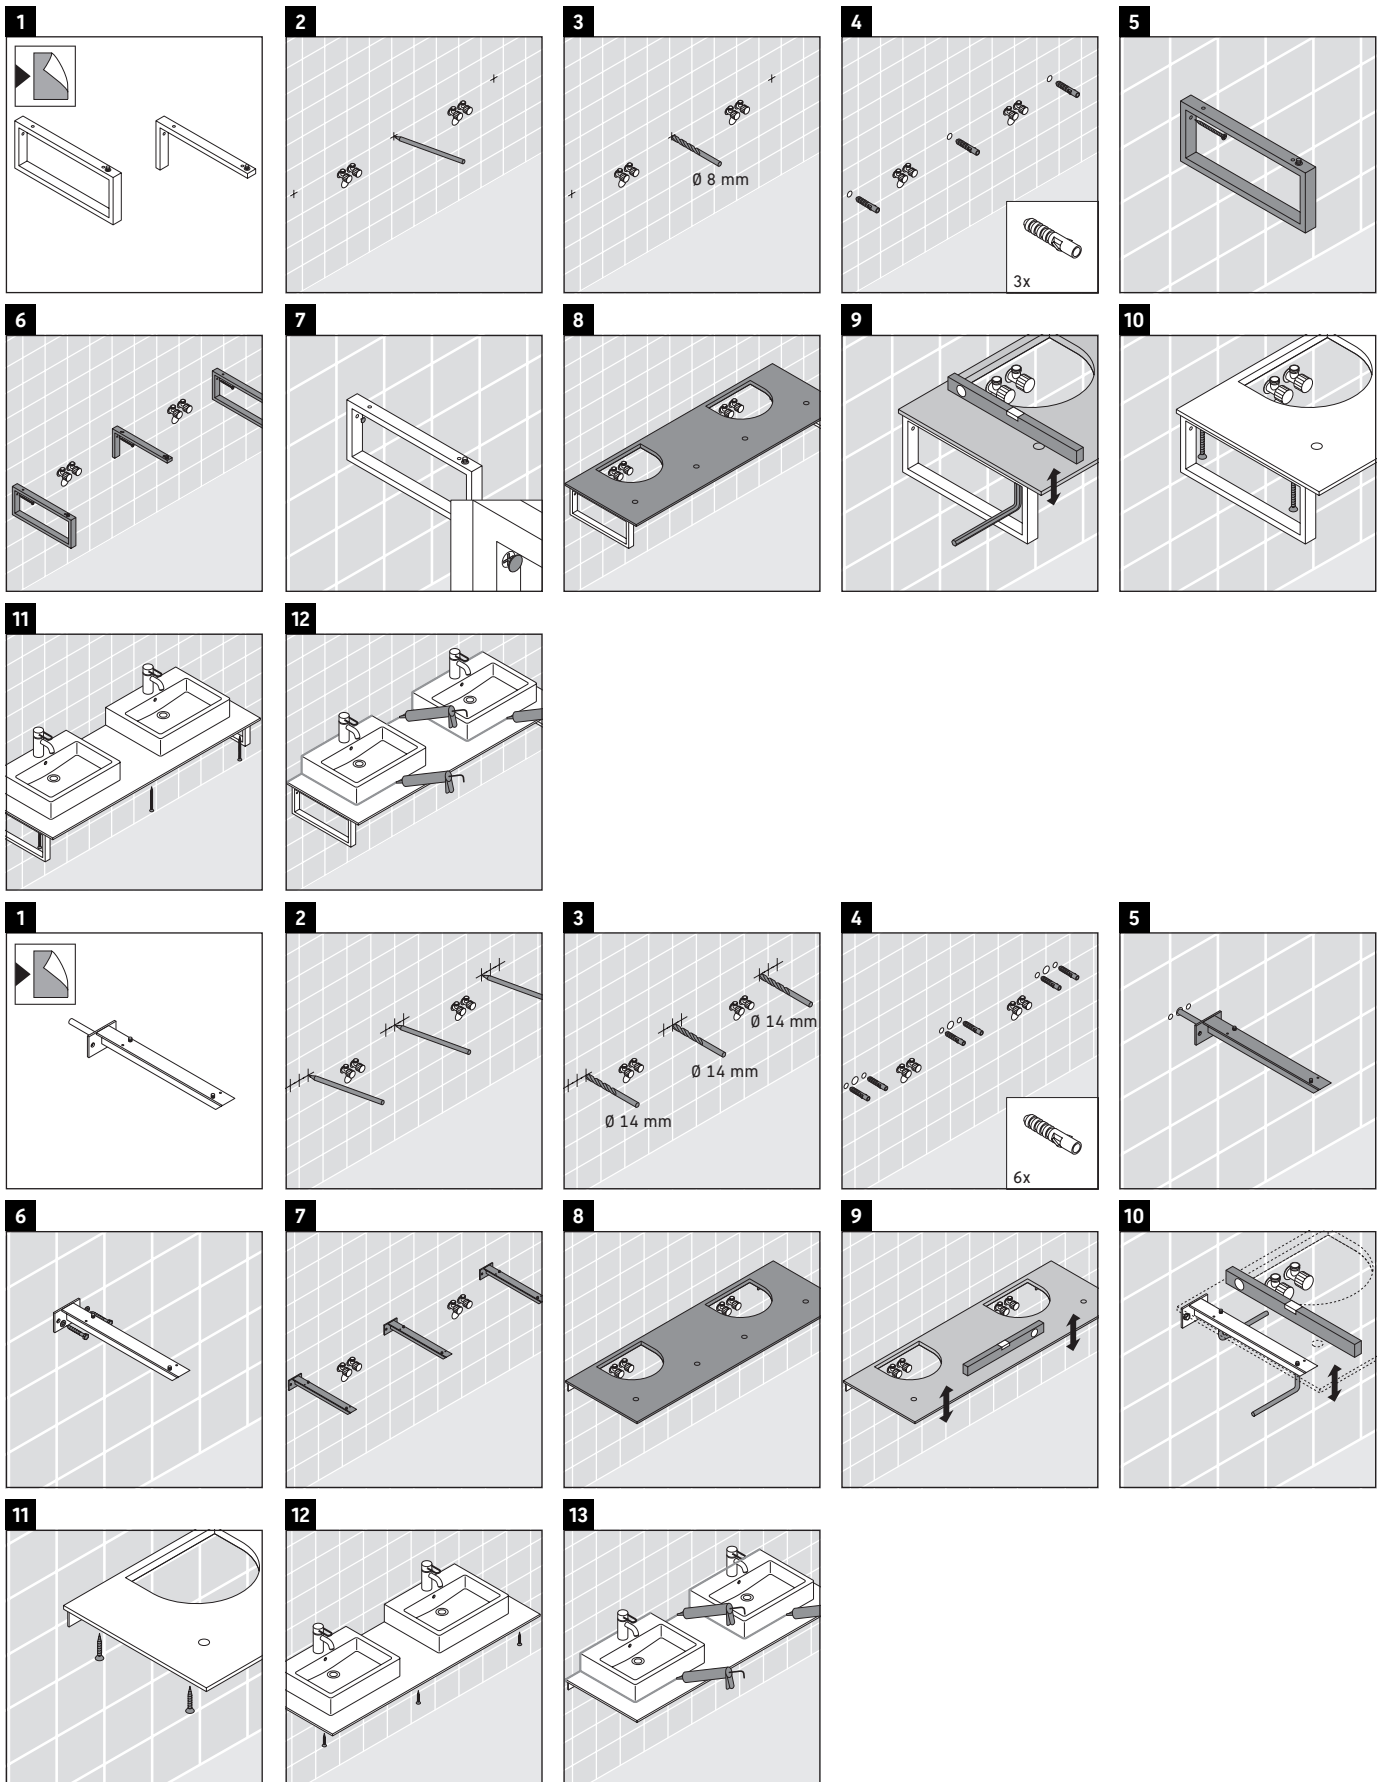

## Montageanleitung

V = nach Vorgabe Platte

Alle weiteren Montageanleitungen beachten!

Die Konsole ist nicht geeignet für den Einbau von unten bei Halbeinbauwaschtischen und Einbauwaschtischen.

Keramiken breiter als 600 mm müssen an der Wand befestigt werden.

Technische Verbesserungen und optische Veränderungen an den abgebildeten Produkten behalten wir uns vor.