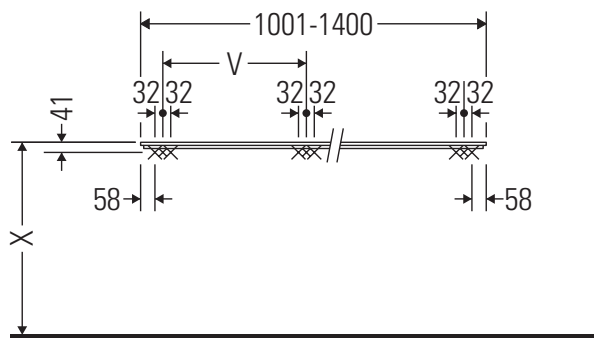

X-Large

XL 046C

Montageanleitung

V = nach Vorgabe Platte

Alle weiteren Montageanleitungen beachten!

Verwendungshinweise

Die Badmöbelserie entspricht den gültigen Normen und Richtlinien zum Zeitpunkt der Auslieferung und ist für den Einsatz in Bädern konzipiert.

Eine direkte Benetzung mit Wasser z. B. beim Duschen ist zu vermeiden.

Die Konsole ist nicht geeignet für den Einbau von unten bei Halbeinbauwaschtischen und Einbauwaschtischen.

Keramiken breiter als 600 mm müssen an der Wand befestigt werden.

Technische Verbesserungen und optische Veränderungen an den abgebildeten Produkten behalten wir uns vor.