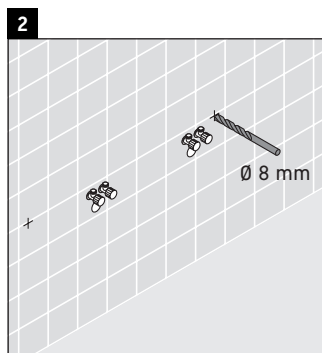

Die Konsole ist nicht geeignet für den Einbau von unten bei Halbeinbauwaschtischen und Einbauwaschtischen.

Keramiken breiter als 600 mm müssen an der Wand befestigt werden.

Technische Verbesserungen und optische Veränderungen an den abgebildeten Produkten behalten wir uns vor.