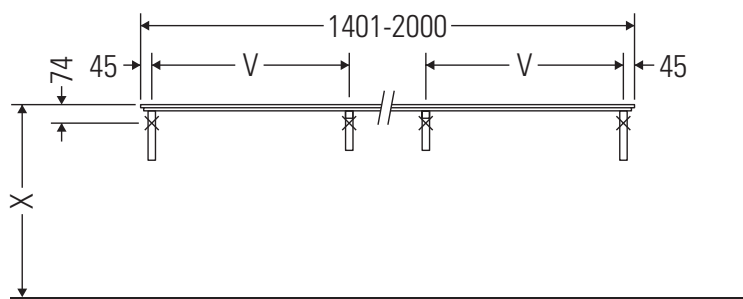

X-Large

XL 046C

Montageanleitung

2x # UV 9902
2x # UV 9903