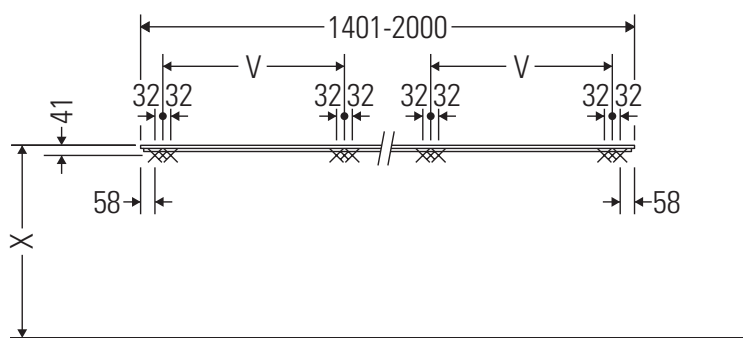

4x # UV 9926

V = nach Vorgabe Platte

Alle weiteren Montageanleitungen beachten!

Verwendungshinweise

Die Badmöbelserie entspricht den gültigen Normen und Richtlinien zum Zeitpunkt der Auslieferung und ist für den Einsatz in Bädern konzipiert.

Eine direkte Benetzung mit Wasser z. B. beim Duschen ist zu vermeiden.

Die Konsole ist nicht geeignet für den Einbau von unten bei Halbeinbauwaschtischen und Einbauwaschtischen.

Keramiken breiter als 600 mm müssen an der Wand befestigt werden.

Technische Verbesserungen und optische Veränderungen an den abgebildeten Produkten behalten wir uns vor.