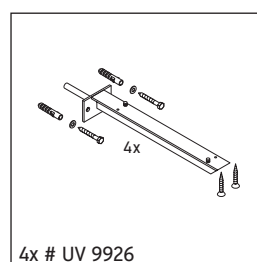

4x # UV 9926

V = nach Vorgabe Platte

Alle weiteren Montageanleitungen beachten!

Verwendungshinweise

Die Badmöbelserie entspricht den gültigen Normen und Richtlinien zum Zeitpunkt der Auslieferung und ist für den Einsatz in Bädern konzipiert.

Eine direkte Benetzung mit Wasser z. B. beim Duschen ist zu vermeiden.

Die Konsole ist nicht geeignet für den Einbau von unten bei Halbeinbauwaschtischen und Einbauwaschtischen.

Keramiken breiter als 600 mm müssen an der Wand befestigt werden.

Technische Verbesserungen und optische Veränderungen an den abgebildeten Produkten behalten wir uns vor.