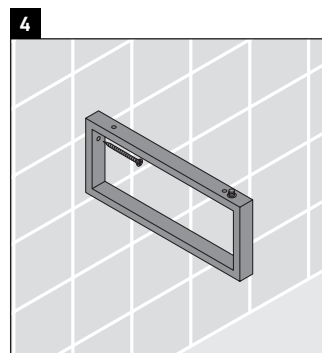

Die Konsole ist nicht geeignet für den Einbau von unten bei Halbeinbauwaschtischen und Einbauwaschtischen.

Keramiken breiter als 600 mm müssen an der Wand befestigt werden.

Technische Verbesserungen und optische Veränderungen an den abgebildeten Produkten behalten wir uns vor.