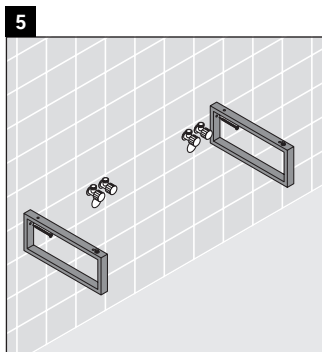

## Montageanleitung

Alle weiteren Montageanleitungen beachten!

Die Konsole ist nicht geeignet für den Einbau von unten bei Halbeinbauwaschtischen und Einbauwaschtischen.

Keramiken breiter als 600 mm müssen an der Wand befestigt werden.

Technische Verbesserungen und optische Veränderungen an den abgebildeten Produkten behalten wir uns vor.