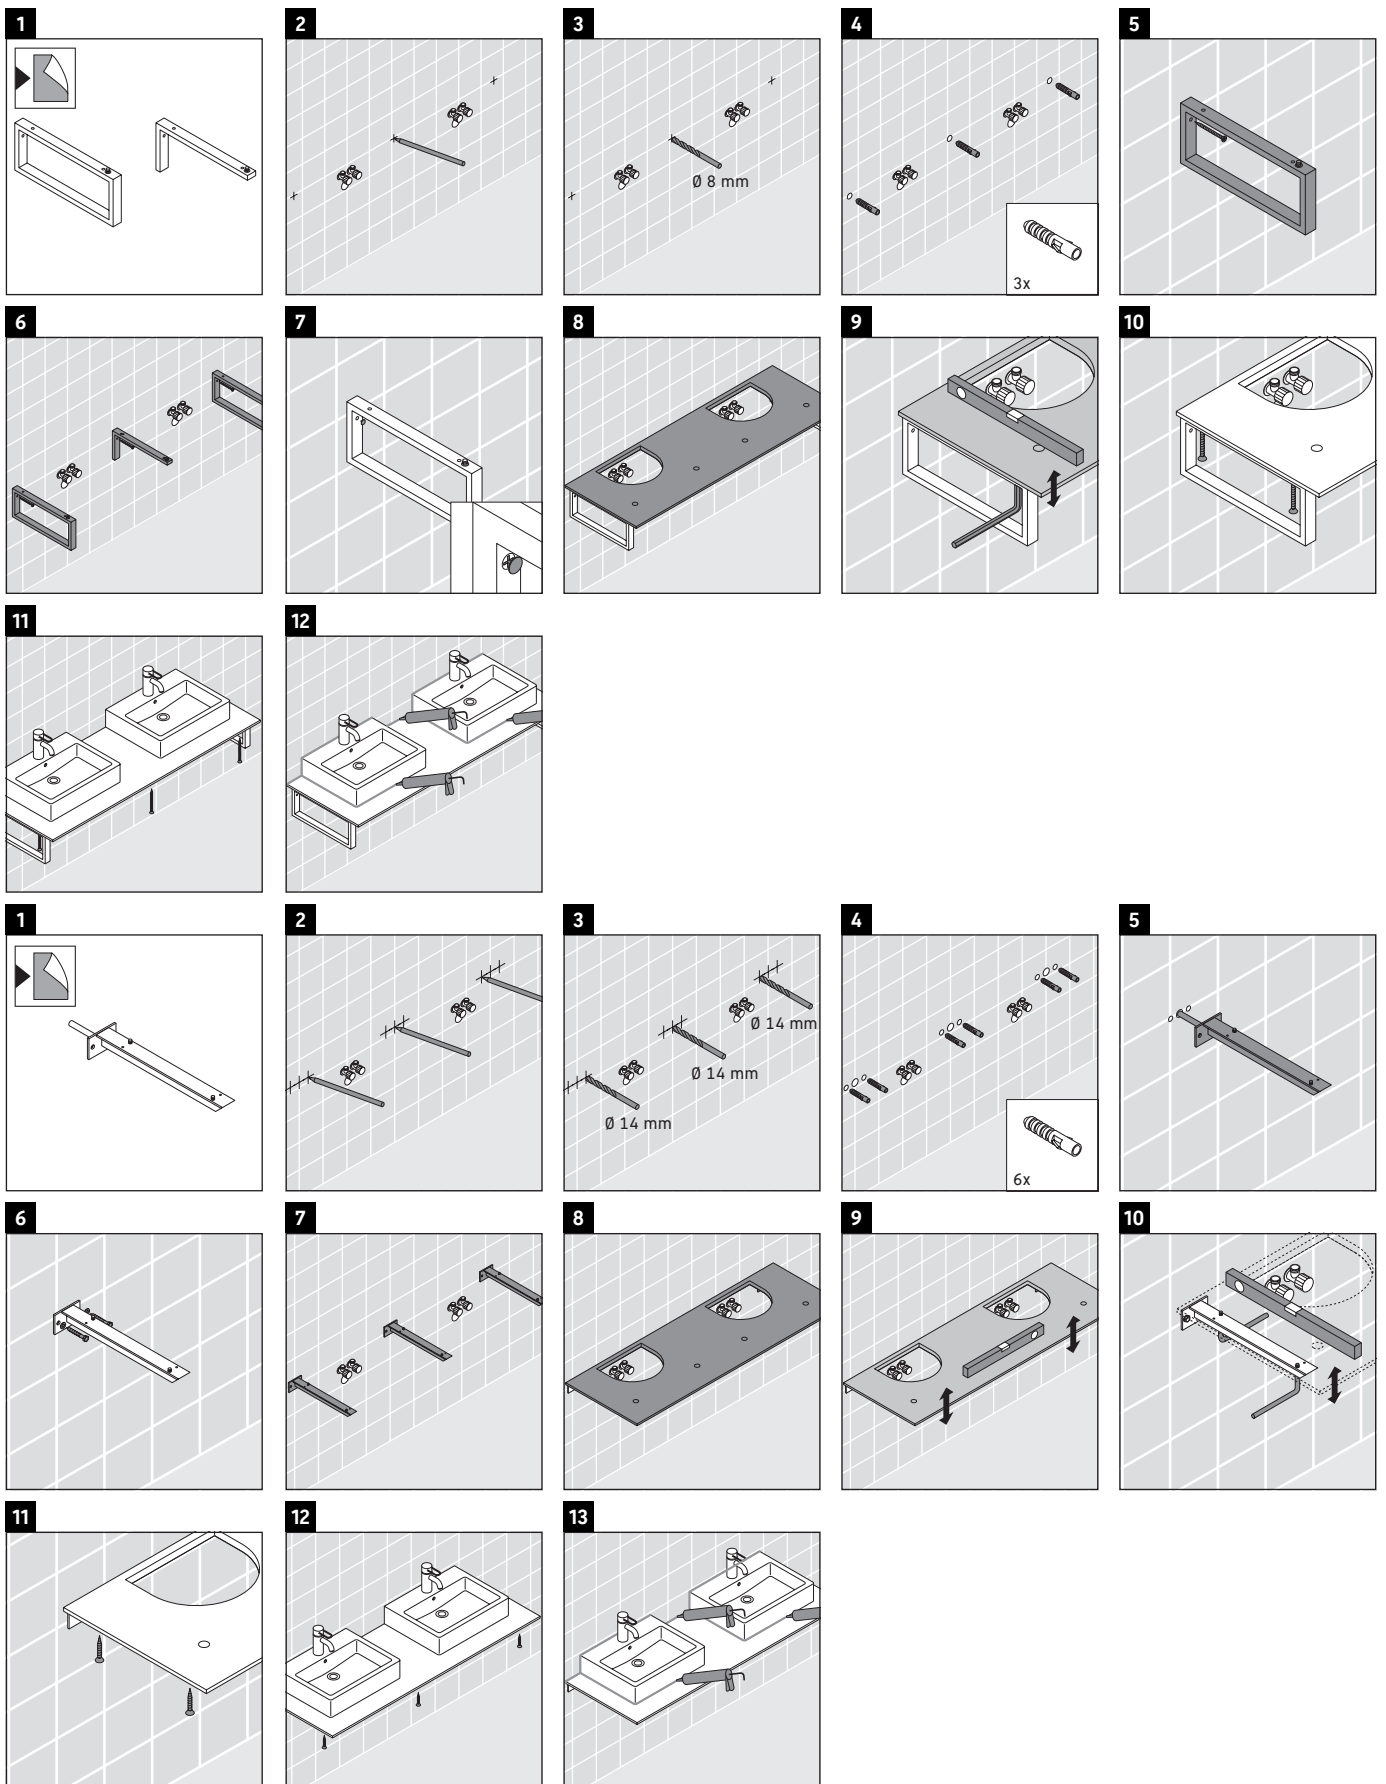

Die Konsole ist nicht geeignet für den Einbau von unten bei Halbeinbauwaschtischen und Einbauwaschtischen.

Keramiken breiter als 600 mm müssen an der Wand befestigt werden.

Technische Verbesserungen und optische Veränderungen an den abgebildeten Produkten behalten wir uns vor.