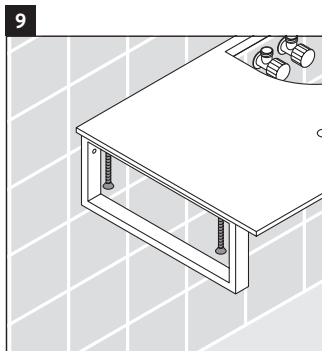

Die Konsole ist nicht geeignet für den Einbau von unten bei Halbeinbauwaschtischen und Einbauwaschtischen.

Keramiken breiter als 600 mm müssen an der Wand befestigt werden.

Technische Verbesserungen und optische Veränderungen an den abgebildeten Produkten behalten wir uns vor.