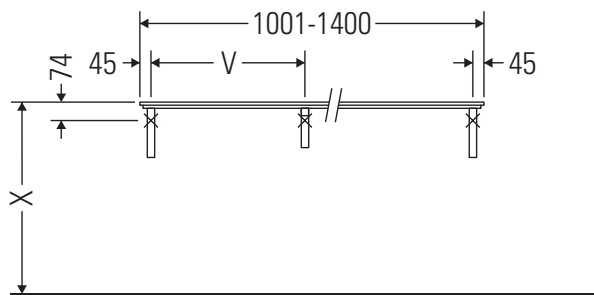

X-Large

XL 046C

Montageanleitung

V = nach Vorgabe Platte

Alle weiteren Montageanleitungen beachten!

Verwendungshinweise

Die Badmöbelserie entspricht den gültigen Normen und Richtlinien zum Zeitpunkt der Auslieferung und ist für den Einsatz in Bädern konzipiert.

Eine direkte Benetzung mit Wasser z. B. beim Duschen ist zu vermeiden.

Die Konsole ist nicht geeignet für den Einbau von unten bei Halbeinbauwaschtischen und Einbauwaschtischen.

Keramiken breiter als 600 mm müssen an der Wand befestigt werden.

Technische Verbesserungen und optische Veränderungen an den abgebildeten Produkten behalten wir uns vor.