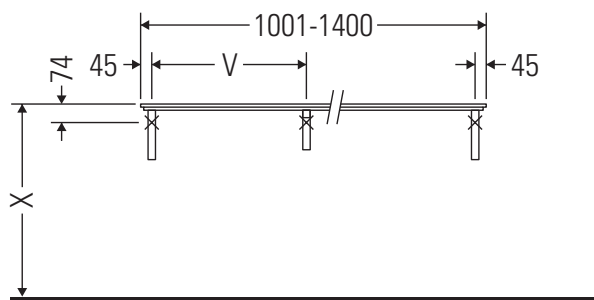

X-Large

XL 046C

Montageanleitung

V = nach Vorgabe Platte

Alle weiteren Montageanleitungen beachten!

Verwendungshinweise

Die Badmöbelserie entspricht den gültigen Normen und Richtlinien zum Zeitpunkt der Auslieferung und ist für den Einsatz in Bädern konzipiert.

Eine direkte Benetzung mit Wasser z. B. beim Duschen ist zu vermeiden.

Die Konsole ist nicht geeignet für den Einbau von unten bei Halbeinbauwaschtischen und Einbauwaschtischen.

Keramiken breiter als 600 mm müssen an der Wand befestigt werden.

Technische Verbesserungen und optische Veränderungen an den abgebildeten Produkten behalten wir uns vor.