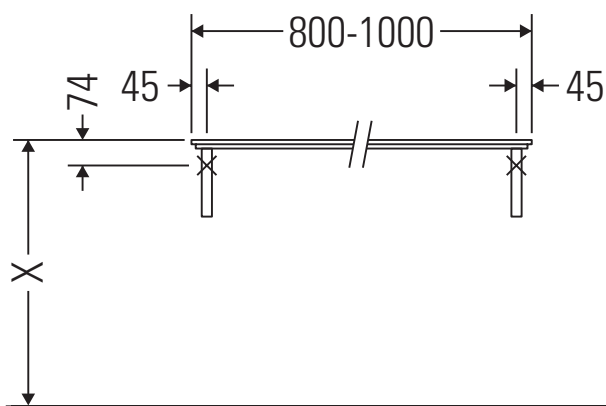

X-Large

XL 046C

Montageanleitung

Alle weiteren Montageanleitungen beachten!