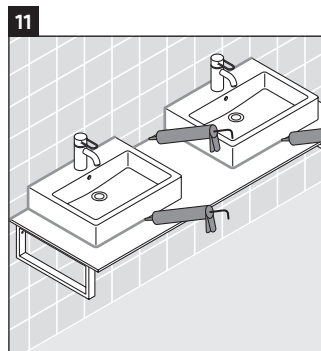

## Montageanleitung

Alle weiteren Montageanleitungen beachten!

Die Konsole ist nicht geeignet für den Einbau von unten bei Halbeinbauwaschtischen und Einbauwaschtischen.

Keramiken breiter als 600 mm müssen an der Wand befestigt werden.

Technische Verbesserungen und optische Veränderungen an den abgebildeten Produkten behalten wir uns vor.