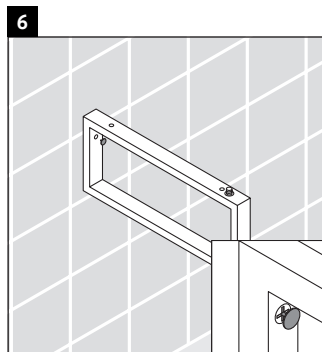

Die Konsole ist nicht geeignet für den Einbau von unten bei Halbeinbauwaschtischen und Einbauwaschtischen.

Keramiken breiter als 600 mm müssen an der Wand befestigt werden.

Technische Verbesserungen und optische Veränderungen an den abgebildeten Produkten behalten wir uns vor.