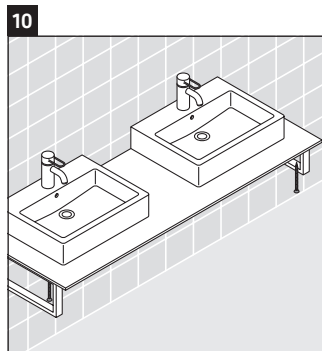

Die Konsole ist nicht geeignet für den Einbau von unten bei Halbeinbauwaschtischen und Einbauwaschtischen.

Keramiken breiter als 600 mm müssen an der Wand befestigt werden.

Technische Verbesserungen und optische Veränderungen an den abgebildeten Produkten behalten wir uns vor.