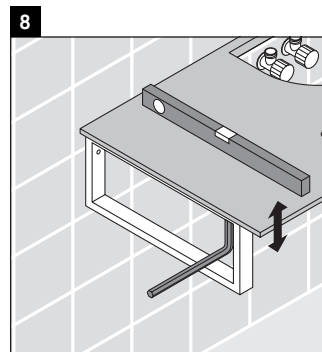

Die Konsole ist nicht geeignet für den Einbau von unten bei Halbeinbauwaschtischen und Einbauwaschtischen.

Keramiken breiter als 600 mm müssen an der Wand befestigt werden.

Technische Verbesserungen und optische Veränderungen an den abgebildeten Produkten behalten wir uns vor.