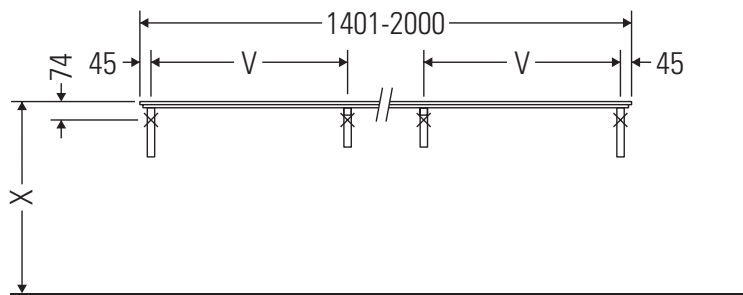

X-Large

XL 046C

Montageanleitung

2x # UV 9902
2x # UV 9903