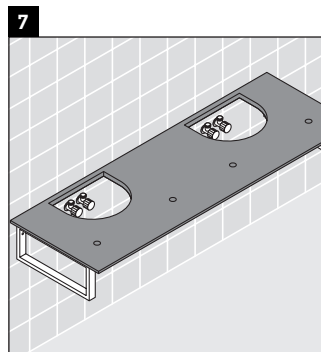

Die Konsole ist nicht geeignet für den Einbau von unten bei Halbeinbauwaschtischen und Einbauwaschtischen.

Keramiken breiter als 600 mm müssen an der Wand befestigt werden.

Technische Verbesserungen und optische Veränderungen an den abgebildeten Produkten behalten wir uns vor.