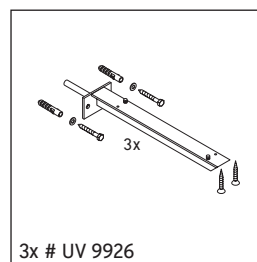

X-Large

XL 046C

Montageanleitung

V = nach Vorgabe Platte

Alle weiteren Montageanleitungen beachten!

Verwendungshinweise

Die Badmöbelserie entspricht den gültigen Normen und Richtlinien zum Zeitpunkt der Auslieferung und ist für den Einsatz in Bädern konzipiert.

Eine direkte Benetzung mit Wasser z. B. beim Duschen ist zu vermeiden.

Die Konsole ist nicht geeignet für den Einbau von unten bei Halbeinbauwaschtischen und Einbauwaschtischen.

Keramiken breiter als 600 mm müssen an der Wand befestigt werden.

Technische Verbesserungen und optische Veränderungen an den abgebildeten Produkten behalten wir uns vor.