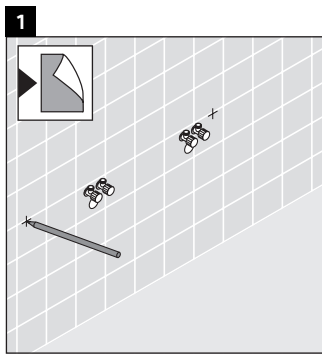

X-Large

XL 045C

Montageanleitung

Alle weiteren Montageanleitungen beachten!

Verwendungshinweise

Die Badmöbelserie entspricht den gültigen Normen und Richtlinien zum Zeitpunkt der Auslieferung und ist für den Einsatz in Bädern konzipiert. Eine direkte Benetzung mit Wasser z. B. beim Duschen ist zu vermeiden.

Die Konsole ist nicht geeignet für den Einbau von unten bei Halbeinbauwaschtischen und Einbauwaschtischen.

Keramiken breiter als 600 mm müssen an der Wand befestigt werden.

Technische Verbesserungen und optische Veränderungen an den abgebildeten Produkten behalten wir uns vor.

X-Large

XL 045C

Montageanleitung

V = nach Vorgabe Platte

Alle weiteren Montageanleitungen beachten!

Verwendungshinweise

Die Badmöbelserie entspricht den gültigen Normen und Richtlinien zum Zeitpunkt der Auslieferung und ist für den Einsatz in Bädern konzipiert.

Eine direkte Benetzung mit Wasser z. B. beim Duschen ist zu vermeiden.

Die Konsole ist nicht geeignet für den Einbau von unten bei Halbeinbauwaschtischen und Einbauwaschtischen.

Keramiken breiter als 600 mm müssen an der Wand befestigt werden.