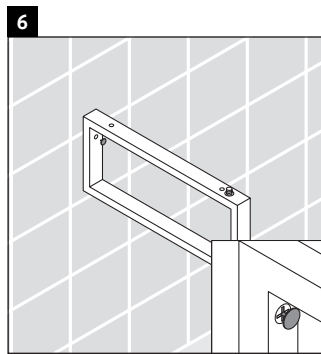

X-Large

XL 045C

Montageanleitung

Alle weiteren Montageanleitungen beachten!

Verwendungshinweise

Die Badmöbelserie entspricht den gültigen Normen und Richtlinien zum Zeitpunkt der Auslieferung und ist für den Einsatz in Bädern konzipiert. Eine direkte Benetzung mit Wasser z. B. beim Duschen ist zu vermeiden.

Die Konsole ist nicht geeignet für den Einbau von unten bei Halbeinbauwaschtischen und Einbauwaschtischen.

Keramiken breiter als 600 mm müssen an der Wand befestigt werden.

Technische Verbesserungen und optische Veränderungen an den abgebildeten Produkten behalten wir uns vor.

X-Large

XL 045C

Montageanleitung

V = nach Vorgabe Platte

Alle weiteren Montageanleitungen beachten!

Verwendungshinweise

Die Badmöbelserie entspricht den gültigen Normen und Richtlinien zum Zeitpunkt der Auslieferung und ist für den Einsatz in Bädern konzipiert.

Eine direkte Benetzung mit Wasser z. B. beim Duschen ist zu vermeiden.

Die Konsole ist nicht geeignet für den Einbau von unten bei Halbeinbauwaschtischen und Einbauwaschtischen.

Keramiken breiter als 600 mm müssen an der Wand befestigt werden.