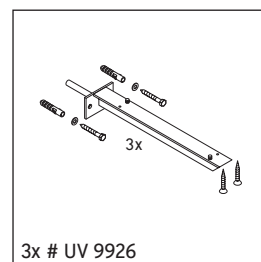

X-Large

XL 045C

Montageanleitung

V = nach Vorgabe Platte

Alle weiteren Montageanleitungen beachten!

Verwendungshinweise

Die Badmöbelserie entspricht den gültigen Normen und Richtlinien zum Zeitpunkt der Auslieferung und ist für den Einsatz in Bädern konzipiert.

Eine direkte Benetzung mit Wasser z. B. beim Duschen ist zu vermeiden.

Die Konsole ist nicht geeignet für den Einbau von unten bei Halbeinbauwaschtischen und Einbauwaschtischen.

Keramiken breiter als 600 mm müssen an der Wand befestigt werden.

Technische Verbesserungen und optische Veränderungen an den abgebildeten Produkten behalten wir uns vor.