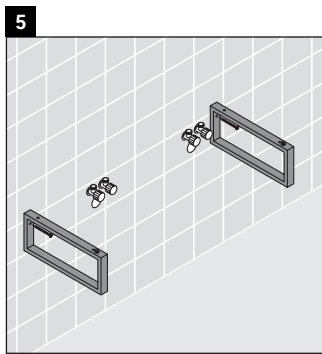

X-Large

XL 045C

Montageanleitung

Alle weiteren Montageanleitungen beachten!

Verwendungshinweise

Die Badmöbelserie entspricht den gültigen Normen und Richtlinien zum Zeitpunkt der Auslieferung und ist für den Einsatz in Bädern konzipiert. Eine direkte Benetzung mit Wasser z. B. beim Duschen ist zu vermeiden.

Die Konsole ist nicht geeignet für den Einbau von unten bei Halbeinbauwaschtischen und Einbauwaschtischen.

Keramiken breiter als 600 mm müssen an der Wand befestigt werden.

Technische Verbesserungen und optische Veränderungen an den abgebildeten Produkten behalten wir uns vor.

X-Large

XL 045C

Montageanleitung

V = nach Vorgabe Platte

Alle weiteren Montageanleitungen beachten!

Verwendungshinweise

Die Badmöbelserie entspricht den gültigen Normen und Richtlinien zum Zeitpunkt der Auslieferung und ist für den Einsatz in Bädern konzipiert.

Eine direkte Benetzung mit Wasser z. B. beim Duschen ist zu vermeiden.

Die Konsole ist nicht geeignet für den Einbau von unten bei Halbeinbauwaschtischen und Einbauwaschtischen.

Keramiken breiter als 600 mm müssen an der Wand befestigt werden.