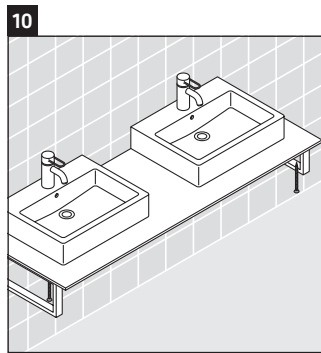

X-Large

XL 045C

Montageanleitung

Alle weiteren Montageanleitungen beachten!

Verwendungshinweise

Die Badmöbelserie entspricht den gültigen Normen und Richtlinien zum Zeitpunkt der Auslieferung und ist für den Einsatz in Bädern konzipiert. Eine direkte Benetzung mit Wasser z. B. beim Duschen ist zu vermeiden.

Die Konsole ist nicht geeignet für den Einbau von unten bei Halbeinbauwaschtischen und Einbauwaschtischen.

Keramiken breiter als 600 mm müssen an der Wand befestigt werden.

Technische Verbesserungen und optische Veränderungen an den abgebildeten Produkten behalten wir uns vor.

X-Large

XL 045C

Montageanleitung

V = nach Vorgabe Platte

Alle weiteren Montageanleitungen beachten!

Verwendungshinweise

Die Badmöbelserie entspricht den gültigen Normen und Richtlinien zum Zeitpunkt der Auslieferung und ist für den Einsatz in Bädern konzipiert.

Eine direkte Benetzung mit Wasser z. B. beim Duschen ist zu vermeiden.

Die Konsole ist nicht geeignet für den Einbau von unten bei Halbeinbauwaschtischen und Einbauwaschtischen.

Keramiken breiter als 600 mm müssen an der Wand befestigt werden.