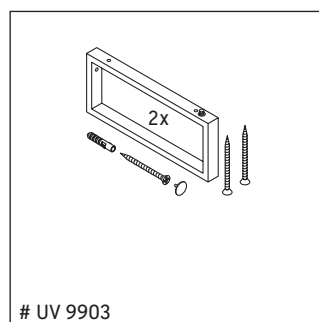

Verwendungshinweise

Die Badmöbelserie entspricht den gültigen Normen und Richtlinien zum Zeitpunkt der Auslieferung und ist für den Einsatz in Bädern konzipiert. Eine direkte Benetzung mit Wasser z. B. beim Duschen ist zu vermeiden.

Die Konsole ist nicht geeignet für den Einbau von unten bei Halbeinbauwaschtischen und Einbauwaschtischen.

Keramiken breiter als 600 mm müssen an der Wand befestigt werden.

Technische Verbesserungen und optische Veränderungen an den abgebildeten Produkten behalten wir uns vor.