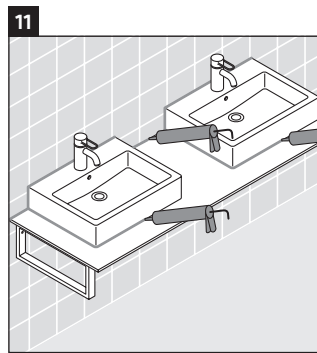

X-Large

XL 045C

Montageanleitung

Alle weiteren Montageanleitungen beachten!

Verwendungshinweise

Die Badmöbelserie entspricht den gültigen Normen und Richtlinien zum Zeitpunkt der Auslieferung und ist für den Einsatz in Bädern konzipiert. Eine direkte Benetzung mit Wasser z. B. beim Duschen ist zu vermeiden.

Die Konsole ist nicht geeignet für den Einbau von unten bei Halbeinbauwaschtischen und Einbauwaschtischen.

Keramiken breiter als 600 mm müssen an der Wand befestigt werden.

Technische Verbesserungen und optische Veränderungen an den abgebildeten Produkten behalten wir uns vor.

X-Large

XL 045C

Montageanleitung

V = nach Vorgabe Platte

Alle weiteren Montageanleitungen beachten!

Verwendungshinweise

Die Badmöbelserie entspricht den gültigen Normen und Richtlinien zum Zeitpunkt der Auslieferung und ist für den Einsatz in Bädern konzipiert.

Eine direkte Benetzung mit Wasser z. B. beim Duschen ist zu vermeiden.

Die Konsole ist nicht geeignet für den Einbau von unten bei Halbeinbauwaschtischen und Einbauwaschtischen.

Keramiken breiter als 600 mm müssen an der Wand befestigt werden.