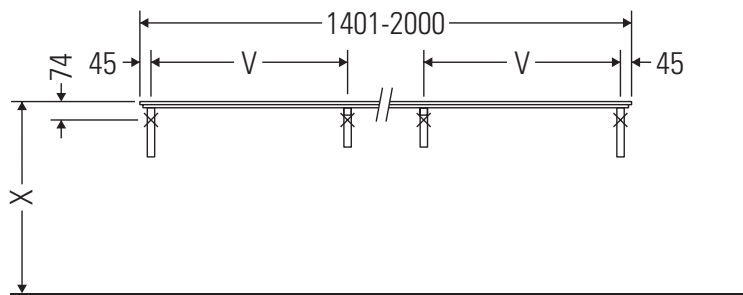

Eine direkte Benetzung mit Wasser z. B. beim Duschen ist zu vermeiden.

Die Konsole ist nicht geeignet für den Einbau von unten bei Halbeinbauwaschtischen und Einbauwaschtischen.

Keramiken breiter als 600 mm müssen an der Wand befestigt werden.

Technische Verbesserungen und optische Veränderungen an den abgebildeten Produkten behalten wir uns vor.

X-Large

XL 045C

Montageanleitung

V = nach Vorgabe Platte

Alle weiteren Montageanleitungen beachten!

Verwendungshinweise