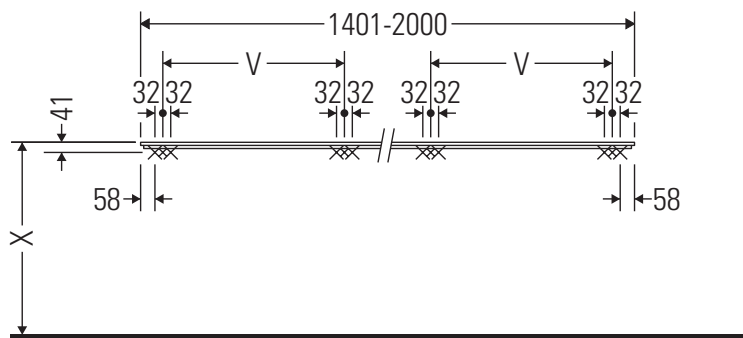

Eine direkte Benetzung mit Wasser z. B. beim Duschen ist zu vermeiden.

Die Konsole ist nicht geeignet für den Einbau von unten bei Halbeinbauwaschtischen und Einbauwaschtischen.

Keramiken breiter als 600 mm müssen an der Wand befestigt werden.

Technische Verbesserungen und optische Veränderungen an den abgebildeten Produkten behalten wir uns vor.

X-Large

XL 045C

Montageanleitung

V = nach Vorgabe Platte

Alle weiteren Montageanleitungen beachten!

Verwendungshinweise