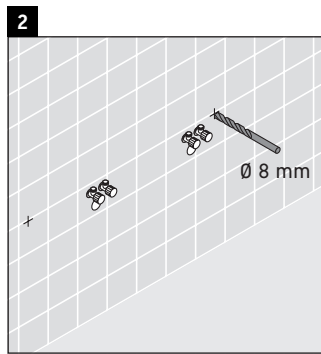

Die Konsole ist nicht geeignet für den Einbau von unten bei Halbeinbauwaschtischen und Einbauwaschtischen.

Keramiken breiter als 600 mm müssen an der Wand befestigt werden.

Technische Verbesserungen und optische Veränderungen an den abgebildeten Produkten behalten wir uns vor.

X-Large

XL 045C

Montageanleitung

V = nach Vorgabe Platte

Alle weiteren Montageanleitungen beachten!

Verwendungshinweise

Die Badmöbelserie entspricht den gültigen Normen und Richtlinien zum Zeitpunkt der Auslieferung und ist für den Einsatz in Bädern konzipiert.