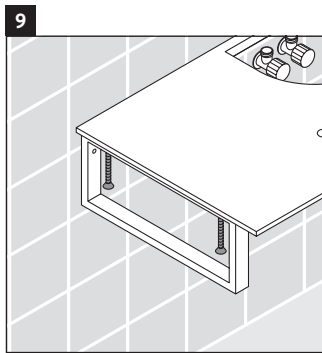

X-Large

XL 045C

Montageanleitung

Alle weiteren Montageanleitungen beachten!

Verwendungshinweise

Die Badmöbelserie entspricht den gültigen Normen und Richtlinien zum Zeitpunkt der Auslieferung und ist für den Einsatz in Bädern konzipiert. Eine direkte Benetzung mit Wasser z. B. beim Duschen ist zu vermeiden.

Die Konsole ist nicht geeignet für den Einbau von unten bei Halbeinbauwaschtischen und Einbauwaschtischen.

Keramiken breiter als 600 mm müssen an der Wand befestigt werden.

Technische Verbesserungen und optische Veränderungen an den abgebildeten Produkten behalten wir uns vor.

X-Large

XL 045C

Montageanleitung

V = nach Vorgabe Platte

Alle weiteren Montageanleitungen beachten!

Verwendungshinweise

Die Badmöbelserie entspricht den gültigen Normen und Richtlinien zum Zeitpunkt der Auslieferung und ist für den Einsatz in Bädern konzipiert.

Eine direkte Benetzung mit Wasser z. B. beim Duschen ist zu vermeiden.

Die Konsole ist nicht geeignet für den Einbau von unten bei Halbeinbauwaschtischen und Einbauwaschtischen.

Keramiken breiter als 600 mm müssen an der Wand befestigt werden.