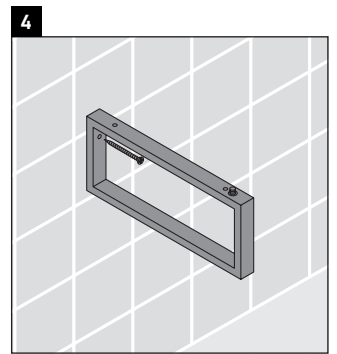

X-Large

XL 045C

Montageanleitung

Alle weiteren Montageanleitungen beachten!

Verwendungshinweise

Die Badmöbelserie entspricht den gültigen Normen und Richtlinien zum Zeitpunkt der Auslieferung und ist für den Einsatz in Bädern konzipiert. Eine direkte Benetzung mit Wasser z. B. beim Duschen ist zu vermeiden.

Die Konsole ist nicht geeignet für den Einbau von unten bei Halbeinbauwaschtischen und Einbauwaschtischen.

Keramiken breiter als 600 mm müssen an der Wand befestigt werden.

Technische Verbesserungen und optische Veränderungen an den abgebildeten Produkten behalten wir uns vor.

X-Large

XL 045C

Montageanleitung

V = nach Vorgabe Platte

Alle weiteren Montageanleitungen beachten!

Verwendungshinweise

Die Badmöbelserie entspricht den gültigen Normen und Richtlinien zum Zeitpunkt der Auslieferung und ist für den Einsatz in Bädern konzipiert.