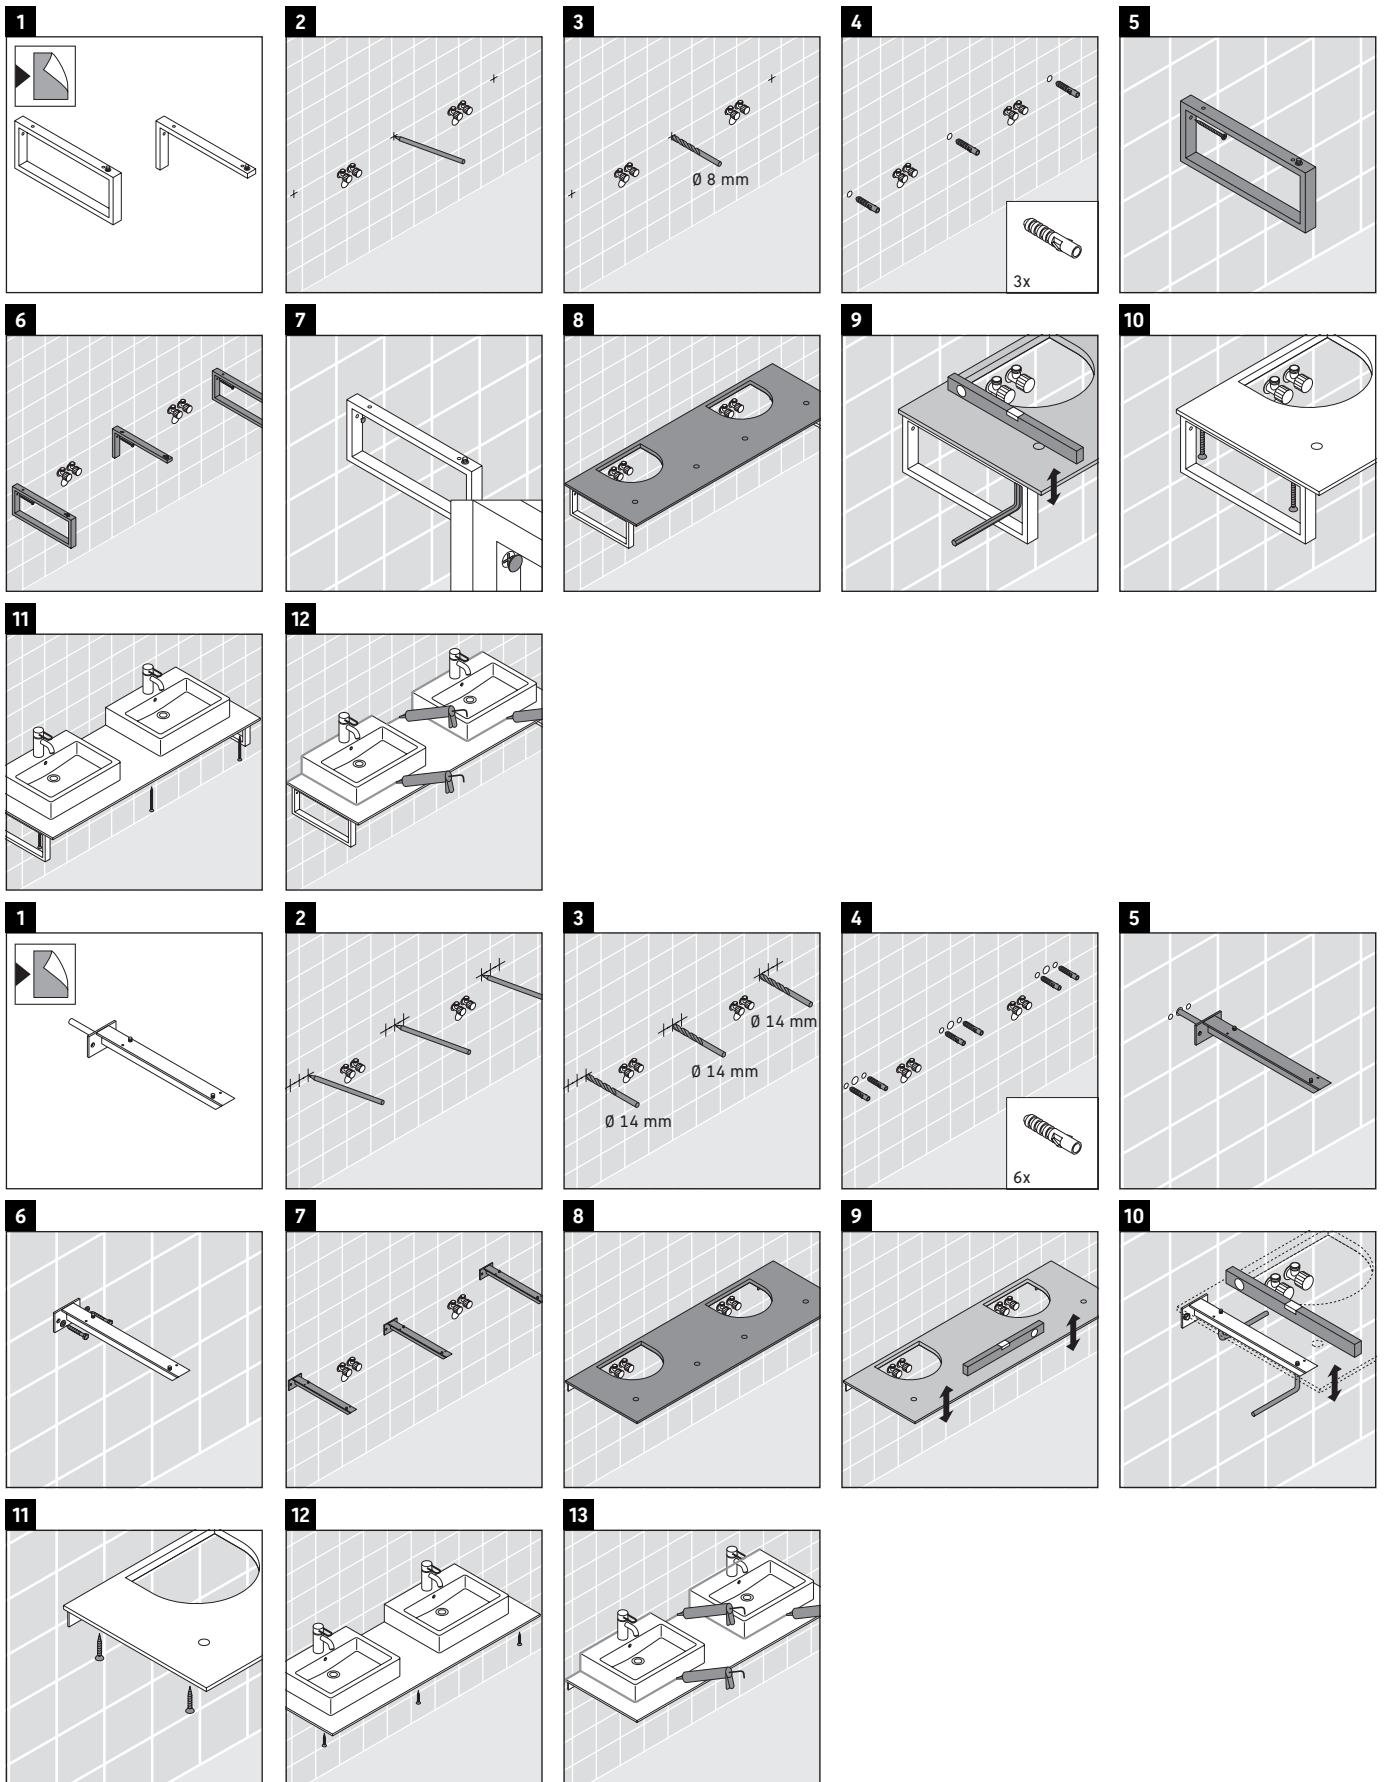

Die Konsole ist nicht geeignet für den Einbau von unten bei Halbeinbauwaschtischen und Einbauwaschtischen.

Keramiken breiter als 600 mm müssen an der Wand befestigt werden.

Technische Verbesserungen und optische Veränderungen an den abgebildeten Produkten behalten wir uns vor.

X-Large

XL 045C

Montageanleitung

V = nach Vorgabe Platte

Alle weiteren Montageanleitungen beachten!

Verwendungshinweise

Die Badmöbelserie entspricht den gültigen Normen und Richtlinien zum Zeitpunkt der Auslieferung und ist für den Einsatz in Bädern konzipiert.

Eine direkte Benetzung mit Wasser z. B. beim Duschen ist zu vermeiden.

Die Konsole ist nicht geeignet für den Einbau von unten bei Halbeinbauwaschtischen und Einbauwaschtischen.

Keramiken breiter als 600 mm müssen an der Wand befestigt werden.

Technische Verbesserungen und optische Veränderungen an den abgebildeten Produkten behalten wir uns vor.

X-Large

XL 045C

Montageanleitung

V = nach Vorgabe Platte

Alle weiteren Montageanleitungen beachten!

Verwendungshinweise