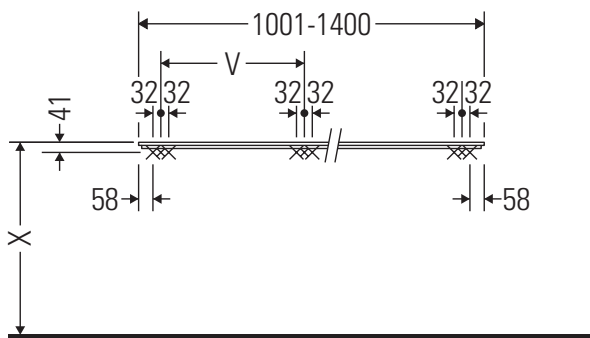

Die Konsole ist nicht geeignet für den Einbau von unten bei Halbeinbauwaschtischen und Einbauwaschtischen.

Keramiken breiter als 600 mm müssen an der Wand befestigt werden.

Technische Verbesserungen und optische Veränderungen an den abgebildeten Produkten behalten wir uns vor.

X-Large

XL 045C

Montageanleitung

V = nach Vorgabe Platte

Alle weiteren Montageanleitungen beachten!

Verwendungshinweise

Die Badmöbelserie entspricht den gültigen Normen und Richtlinien zum Zeitpunkt der Auslieferung und ist für den Einsatz in Bädern konzipiert.

Eine direkte Benetzung mit Wasser z. B. beim Duschen ist zu vermeiden.

Die Konsole ist nicht geeignet für den Einbau von unten bei Halbeinbauwaschtischen und Einbauwaschtischen.

Keramiken breiter als 600 mm müssen an der Wand befestigt werden.

Technische Verbesserungen und optische Veränderungen an den abgebildeten Produkten behalten wir uns vor.

X-Large

XL 045C

Montageanleitung

V = nach Vorgabe Platte

Alle weiteren Montageanleitungen beachten!

Verwendungshinweise