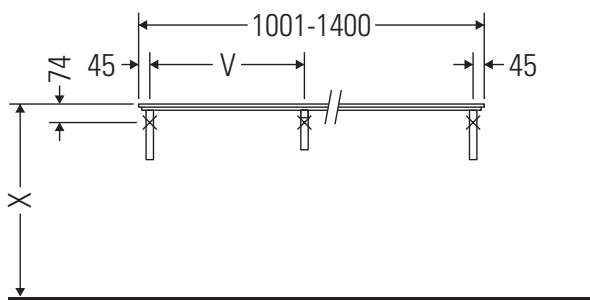

Die Konsole ist nicht geeignet für den Einbau von unten bei Halbeinbauwaschtischen und Einbauwaschtischen.

Keramiken breiter als 600 mm müssen an der Wand befestigt werden.

Technische Verbesserungen und optische Veränderungen an den abgebildeten Produkten behalten wir uns vor.

X-Large

XL 045C

Montageanleitung

V = nach Vorgabe Platte

Alle weiteren Montageanleitungen beachten!

Verwendungshinweise

Die Badmöbelserie entspricht den gültigen Normen und Richtlinien zum Zeitpunkt der Auslieferung und ist für den Einsatz in Bädern konzipiert.

Eine direkte Benetzung mit Wasser z. B. beim Duschen ist zu vermeiden.

Die Konsole ist nicht geeignet für den Einbau von unten bei Halbeinbauwaschtischen und Einbauwaschtischen.

Keramiken breiter als 600 mm müssen an der Wand befestigt werden.

Technische Verbesserungen und optische Veränderungen an den abgebildeten Produkten behalten wir uns vor.

X-Large

XL 045C

Montageanleitung

V = nach Vorgabe Platte

Alle weiteren Montageanleitungen beachten!

Verwendungshinweise