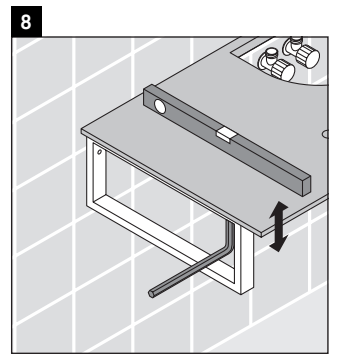

X-Large

XL 045C

Montageanleitung

Alle weiteren Montageanleitungen beachten!

Verwendungshinweise

Die Badmöbelserie entspricht den gültigen Normen und Richtlinien zum Zeitpunkt der Auslieferung und ist für den Einsatz in Bädern konzipiert. Eine direkte Benetzung mit Wasser z. B. beim Duschen ist zu vermeiden.

Die Konsole ist nicht geeignet für den Einbau von unten bei Halbeinbauwaschtischen und Einbauwaschtischen.

Keramiken breiter als 600 mm müssen an der Wand befestigt werden.

Technische Verbesserungen und optische Veränderungen an den abgebildeten Produkten behalten wir uns vor.

X-Large

XL 045C

Montageanleitung

V = nach Vorgabe Platte

Alle weiteren Montageanleitungen beachten!

Verwendungshinweise

Die Badmöbelserie entspricht den gültigen Normen und Richtlinien zum Zeitpunkt der Auslieferung und ist für den Einsatz in Bädern konzipiert.

Eine direkte Benetzung mit Wasser z. B. beim Duschen ist zu vermeiden.

Die Konsole ist nicht geeignet für den Einbau von unten bei Halbeinbauwaschtischen und Einbauwaschtischen.

Keramiken breiter als 600 mm müssen an der Wand befestigt werden.