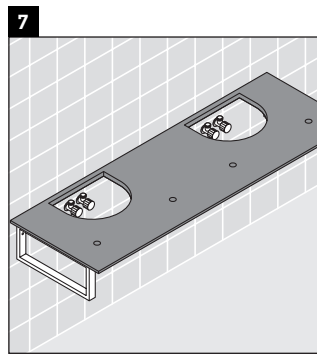

X-Large

XL 045C

Montageanleitung

Alle weiteren Montageanleitungen beachten!

Verwendungshinweise

Die Badmöbelserie entspricht den gültigen Normen und Richtlinien zum Zeitpunkt der Auslieferung und ist für den Einsatz in Bädern konzipiert. Eine direkte Benetzung mit Wasser z. B. beim Duschen ist zu vermeiden.

Die Konsole ist nicht geeignet für den Einbau von unten bei Halbeinbauwaschtischen und Einbauwaschtischen.

Keramiken breiter als 600 mm müssen an der Wand befestigt werden.

Technische Verbesserungen und optische Veränderungen an den abgebildeten Produkten behalten wir uns vor.

X-Large

XL 045C

Montageanleitung

V = nach Vorgabe Platte

Alle weiteren Montageanleitungen beachten!

Verwendungshinweise

Die Badmöbelserie entspricht den gültigen Normen und Richtlinien zum Zeitpunkt der Auslieferung und ist für den Einsatz in Bädern konzipiert.

Eine direkte Benetzung mit Wasser z. B. beim Duschen ist zu vermeiden.

Die Konsole ist nicht geeignet für den Einbau von unten bei Halbeinbauwaschtischen und Einbauwaschtischen.

Keramiken breiter als 600 mm müssen an der Wand befestigt werden.