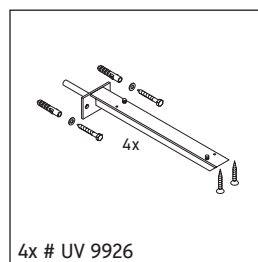

Eine direkte Benetzung mit Wasser z. B. beim Duschen ist zu vermeiden.

Die Konsole ist nicht geeignet für den Einbau von unten bei Halbeinbauwaschtischen und Einbauwaschtischen.

Keramiken breiter als 600 mm müssen an der Wand befestigt werden.

Technische Verbesserungen und optische Veränderungen an den abgebildeten Produkten behalten wir uns vor.

X-Large

XL 045C

Montageanleitung

V = nach Vorgabe Platte

Alle weiteren Montageanleitungen beachten!

Verwendungshinweise