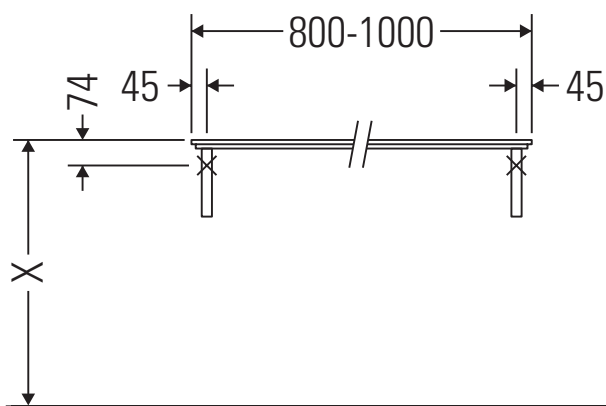

X-Large

XL 045C

Montageanleitung

Alle weiteren Montageanleitungen beachten!

Verwendungshinweise

Die Badmöbelserie entspricht den gültigen Normen und Richtlinien zum Zeitpunkt der Auslieferung und ist für den Einsatz in Bädern konzipiert. Eine direkte Benetzung mit Wasser z. B. beim Duschen ist zu vermeiden.

Die Konsole ist nicht geeignet für den Einbau von unten bei Halbeinbauwaschtischen und Einbauwaschtischen.

Keramiken breiter als 600 mm müssen an der Wand befestigt werden.

Technische Verbesserungen und optische Veränderungen an den abgebildeten Produkten behalten wir uns vor.

X-Large

XL 045C

Montageanleitung

V = nach Vorgabe Platte

Alle weiteren Montageanleitungen beachten!

Verwendungshinweise

Die Badmöbelserie entspricht den gültigen Normen und Richtlinien zum Zeitpunkt der Auslieferung und ist für den Einsatz in Bädern konzipiert.

Technische Verbesserungen und optische Veränderungen an den abgebildeten Produkten behalten wir uns vor.

X-Large

XL 045C

Montageanleitung

V = nach Vorgabe Platte

Alle weiteren Montageanleitungen beachten!

Verwendungshinweise