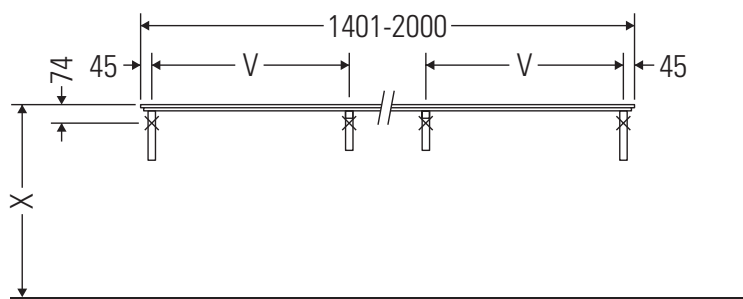

Eine direkte Benetzung mit Wasser z. B. beim Duschen ist zu vermeiden.

Die Konsole ist nicht geeignet für den Einbau von unten bei Halbeinbauwaschtischen und Einbauwaschtischen.

Keramiken breiter als 600 mm müssen an der Wand befestigt werden.

Technische Verbesserungen und optische Veränderungen an den abgebildeten Produkten behalten wir uns vor.

X-Large

XL 045C

Montageanleitung

V = nach Vorgabe Platte

Alle weiteren Montageanleitungen beachten!

Verwendungshinweise