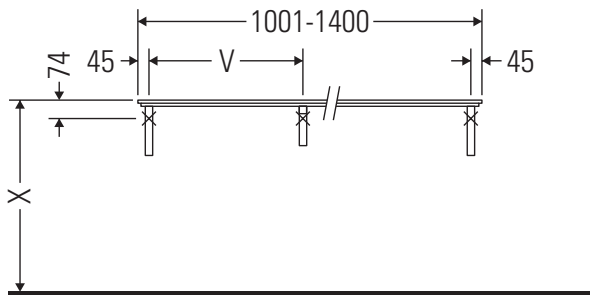

Die Konsole ist nicht geeignet für den Einbau von unten bei Halbeinbauwaschtischen und Einbauwaschtischen.

Keramiken breiter als 600 mm müssen an der Wand befestigt werden.

Technische Verbesserungen und optische Veränderungen an den abgebildeten Produkten behalten wir uns vor.

X-Large

XL 045C

Montageanleitung

V = nach Vorgabe Platte

Alle weiteren Montageanleitungen beachten!

Verwendungshinweise

Die Badmöbelserie entspricht den gültigen Normen und Richtlinien zum Zeitpunkt der Auslieferung und ist für den Einsatz in Bädern konzipiert.

Eine direkte Benetzung mit Wasser z. B. beim Duschen ist zu vermeiden.

Die Konsole ist nicht geeignet für den Einbau von unten bei Halbeinbauwaschtischen und Einbauwaschtischen.

Keramiken breiter als 600 mm müssen an der Wand befestigt werden.

Technische Verbesserungen und optische Veränderungen an den abgebildeten Produkten behalten wir uns vor.

X-Large

XL 045C

Montageanleitung

V = nach Vorgabe Platte

Alle weiteren Montageanleitungen beachten!

Verwendungshinweise