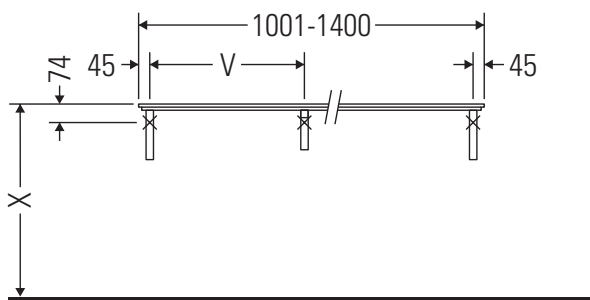

Die Konsole ist nicht geeignet für den Einbau von unten bei Halbeinbauwaschtischen und Einbauwaschtischen.

Keramiken breiter als 600 mm müssen an der Wand befestigt werden.

Technische Verbesserungen und optische Veränderungen an den abgebildeten Produkten behalten wir uns vor.

X-Large

XL 028C

Montageanleitung

V = nach Vorgabe Platte

Alle weiteren Montageanleitungen beachten!

Verwendungshinweise

Die Badmöbelserie entspricht den gültigen Normen und Richtlinien zum Zeitpunkt der Auslieferung und ist für den Einsatz in Bädern konzipiert.

Eine direkte Benetzung mit Wasser z. B. beim Duschen ist zu vermeiden.

Die Konsole ist nicht geeignet für den Einbau von unten bei Halbeinbauwaschtischen und Einbauwaschtischen.

Keramiken breiter als 600 mm müssen an der Wand befestigt werden.

Technische Verbesserungen und optische Veränderungen an den abgebildeten Produkten behalten wir uns vor.

X-Large

XL 028C

Montageanleitung

V = nach Vorgabe Platte

Alle weiteren Montageanleitungen beachten!

Verwendungshinweise