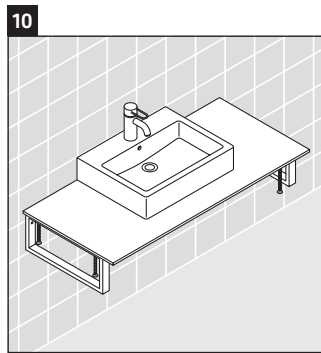

X-Large

XL 028C

Montageanleitung

Alle weiteren Montageanleitungen beachten!

Verwendungshinweise

Die Badmöbelserie entspricht den gültigen Normen und Richtlinien zum Zeitpunkt der Auslieferung und ist für den Einsatz in Bädern konzipiert. Eine direkte Benetzung mit Wasser z. B. beim Duschen ist zu vermeiden.

Die Konsole ist nicht geeignet für den Einbau von unten bei Halbeinbauwaschtischen und Einbauwaschtischen.

Keramiken breiter als 600 mm müssen an der Wand befestigt werden.

Technische Verbesserungen und optische Veränderungen an den abgebildeten Produkten behalten wir uns vor.

X-Large

XL 028C

Montageanleitung

V = nach Vorgabe Platte

Alle weiteren Montageanleitungen beachten!

Verwendungshinweise

Die Badmöbelserie entspricht den gültigen Normen und Richtlinien zum Zeitpunkt der Auslieferung und ist für den Einsatz in Bädern konzipiert.

Eine direkte Benetzung mit Wasser z. B. beim Duschen ist zu vermeiden.

Die Konsole ist nicht geeignet für den Einbau von unten bei Halbeinbauwaschtischen und Einbauwaschtischen.

Keramiken breiter als 600 mm müssen an der Wand befestigt werden.