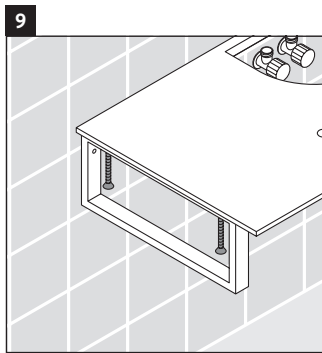

X-Large

XL 028C

Montageanleitung

Alle weiteren Montageanleitungen beachten!

Verwendungshinweise

Die Badmöbelserie entspricht den gültigen Normen und Richtlinien zum Zeitpunkt der Auslieferung und ist für den Einsatz in Bädern konzipiert. Eine direkte Benetzung mit Wasser z. B. beim Duschen ist zu vermeiden.

Die Konsole ist nicht geeignet für den Einbau von unten bei Halbeinbauwaschtischen und Einbauwaschtischen.

Keramiken breiter als 600 mm müssen an der Wand befestigt werden.

Technische Verbesserungen und optische Veränderungen an den abgebildeten Produkten behalten wir uns vor.

X-Large

XL 028C

Montageanleitung

V = nach Vorgabe Platte

Alle weiteren Montageanleitungen beachten!

Verwendungshinweise

Die Badmöbelserie entspricht den gültigen Normen und Richtlinien zum Zeitpunkt der Auslieferung und ist für den Einsatz in Bädern konzipiert.

Eine direkte Benetzung mit Wasser z. B. beim Duschen ist zu vermeiden.

Die Konsole ist nicht geeignet für den Einbau von unten bei Halbeinbauwaschtischen und Einbauwaschtischen.

Keramiken breiter als 600 mm müssen an der Wand befestigt werden.