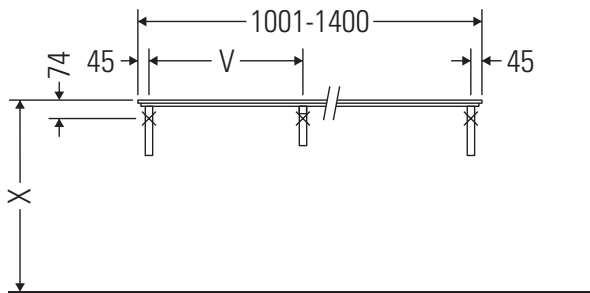

Die Konsole ist nicht geeignet für den Einbau von unten bei Halbeinbauwaschtischen und Einbauwaschtischen.

Keramiken breiter als 600 mm müssen an der Wand befestigt werden.

Technische Verbesserungen und optische Veränderungen an den abgebildeten Produkten behalten wir uns vor.

X-Large

XL 028C

Montageanleitung

V = nach Vorgabe Platte

Alle weiteren Montageanleitungen beachten!

Verwendungshinweise

Die Badmöbelserie entspricht den gültigen Normen und Richtlinien zum Zeitpunkt der Auslieferung und ist für den Einsatz in Bädern konzipiert.

Eine direkte Benetzung mit Wasser z. B. beim Duschen ist zu vermeiden.

Die Konsole ist nicht geeignet für den Einbau von unten bei Halbeinbauwaschtischen und Einbauwaschtischen.

Keramiken breiter als 600 mm müssen an der Wand befestigt werden.

Technische Verbesserungen und optische Veränderungen an den abgebildeten Produkten behalten wir uns vor.

X-Large

XL 028C

Montageanleitung

V = nach Vorgabe Platte

Alle weiteren Montageanleitungen beachten!

Verwendungshinweise