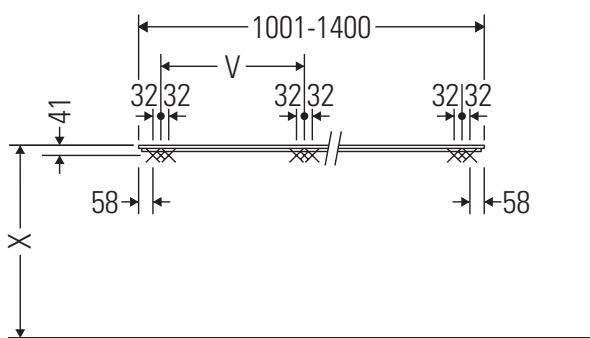

Die Konsole ist nicht geeignet für den Einbau von unten bei Halbeinbauwaschtischen und Einbauwaschtischen.

Keramiken breiter als 600 mm müssen an der Wand befestigt werden.

Technische Verbesserungen und optische Veränderungen an den abgebildeten Produkten behalten wir uns vor.

X-Large

XL 028C

Montageanleitung

V = nach Vorgabe Platte

Alle weiteren Montageanleitungen beachten!

Verwendungshinweise

Die Badmöbelserie entspricht den gültigen Normen und Richtlinien zum Zeitpunkt der Auslieferung und ist für den Einsatz in Bädern konzipiert.

Eine direkte Benetzung mit Wasser z. B. beim Duschen ist zu vermeiden.

Die Konsole ist nicht geeignet für den Einbau von unten bei Halbeinbauwaschtischen und Einbauwaschtischen.

Keramiken breiter als 600 mm müssen an der Wand befestigt werden.

Technische Verbesserungen und optische Veränderungen an den abgebildeten Produkten behalten wir uns vor.

X-Large

XL 028C

Montageanleitung

V = nach Vorgabe Platte

Alle weiteren Montageanleitungen beachten!

Verwendungshinweise