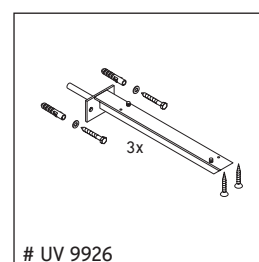

Die Konsole ist nicht geeignet für den Einbau von unten bei Halbeinbauwaschtischen und Einbauwaschtischen.

Keramiken breiter als 600 mm müssen an der Wand befestigt werden.

Technische Verbesserungen und optische Veränderungen an den abgebildeten Produkten behalten wir uns vor.

X-Large

XL 028C

Montageanleitung

V = nach Vorgabe Platte

Alle weiteren Montageanleitungen beachten!

Verwendungshinweise

Die Badmöbelserie entspricht den gültigen Normen und Richtlinien zum Zeitpunkt der Auslieferung und ist für den Einsatz in Bädern konzipiert.