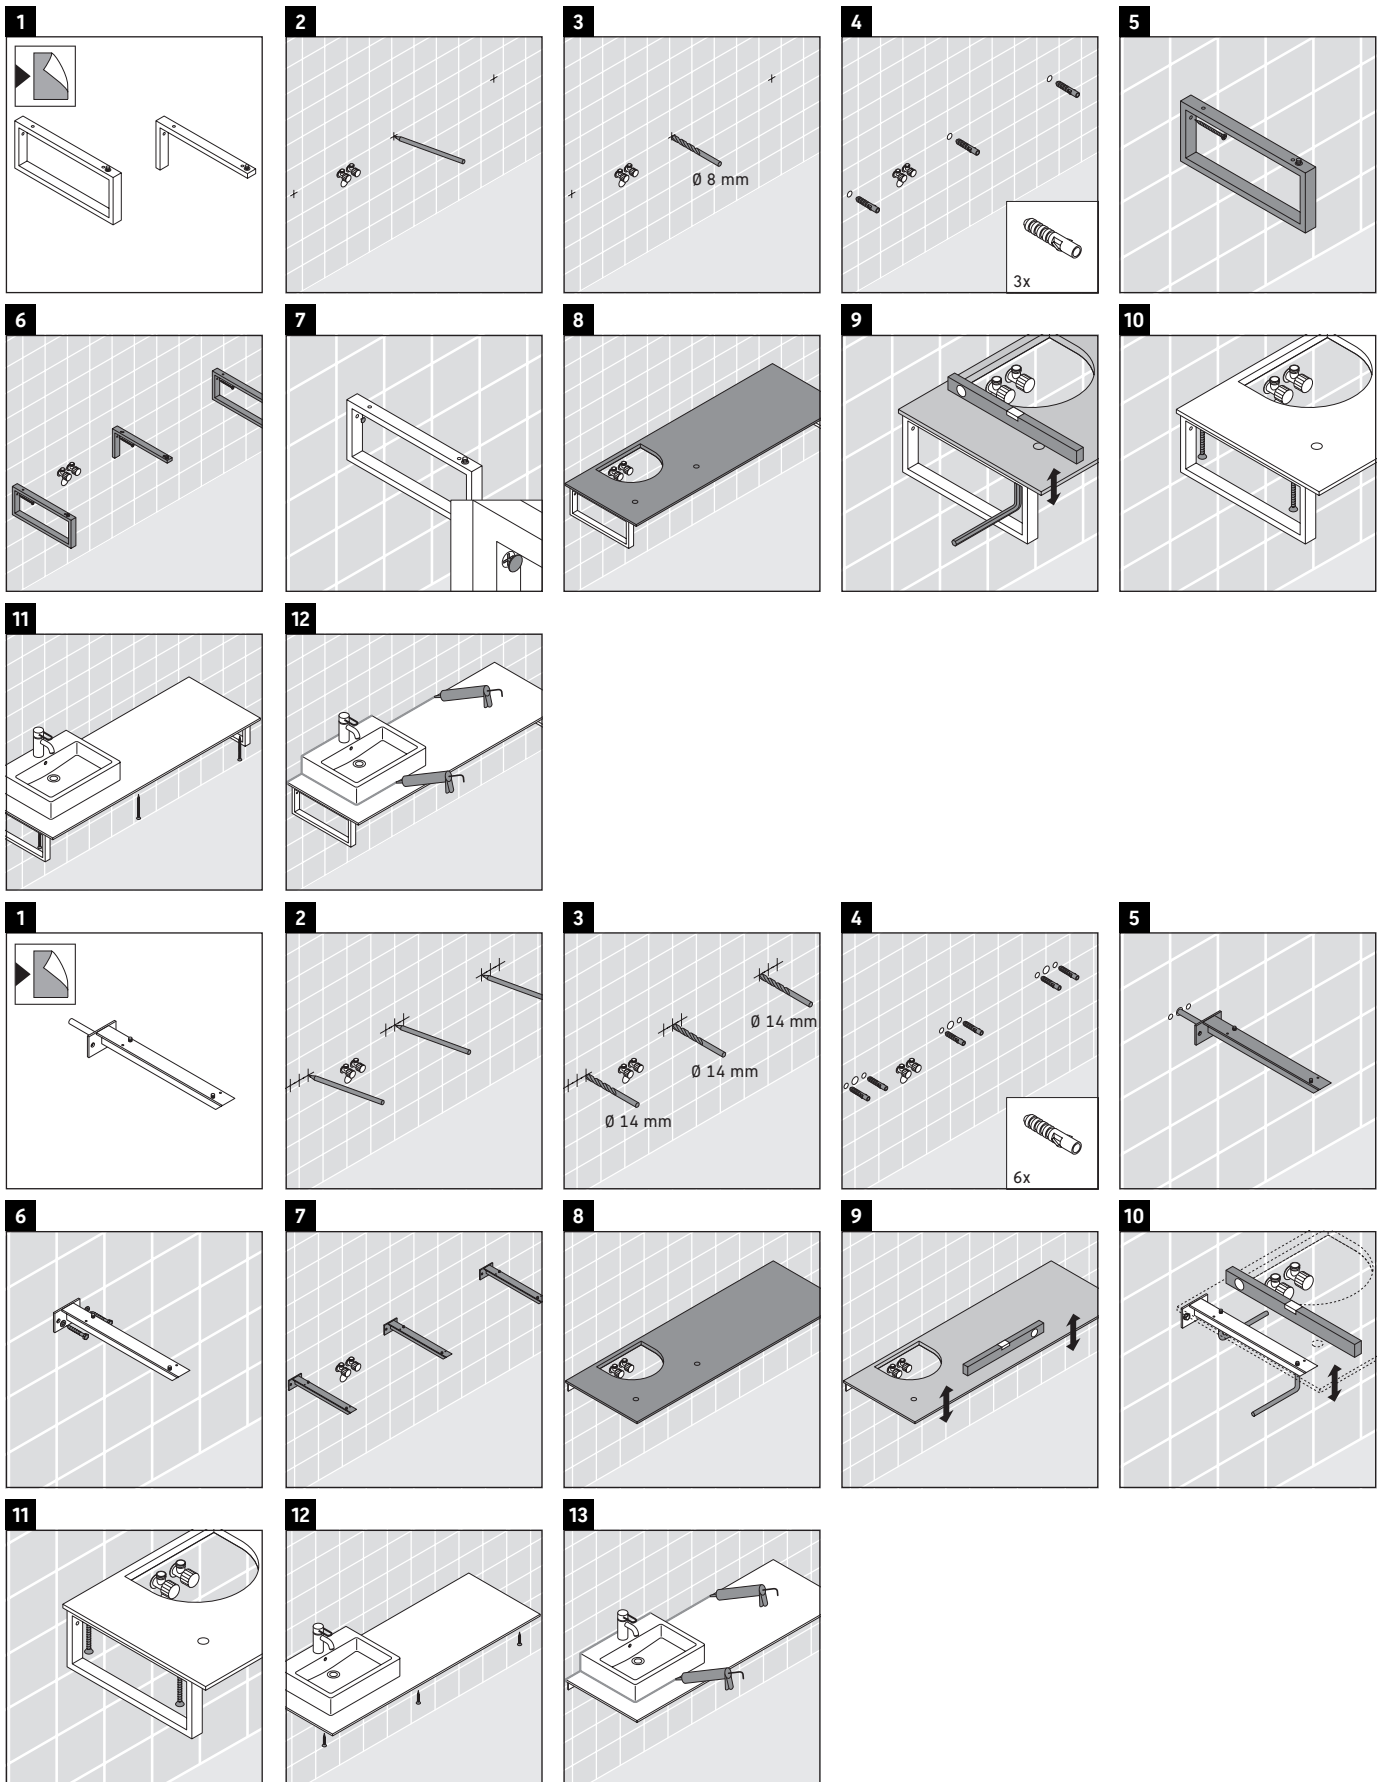

Die Konsole ist nicht geeignet für den Einbau von unten bei Halbeinbauwaschtischen und Einbauwaschtischen.

Keramiken breiter als 600 mm müssen an der Wand befestigt werden.

Technische Verbesserungen und optische Veränderungen an den abgebildeten Produkten behalten wir uns vor.

X-Large

XL 028C

Montageanleitung

V = nach Vorgabe Platte

Alle weiteren Montageanleitungen beachten!

Verwendungshinweise

Die Badmöbelserie entspricht den gültigen Normen und Richtlinien zum Zeitpunkt der Auslieferung und ist für den Einsatz in Bädern konzipiert.

Eine direkte Benetzung mit Wasser z. B. beim Duschen ist zu vermeiden.

Die Konsole ist nicht geeignet für den Einbau von unten bei Halbeinbauwaschtischen und Einbauwaschtischen.

Keramiken breiter als 600 mm müssen an der Wand befestigt werden.

Technische Verbesserungen und optische Veränderungen an den abgebildeten Produkten behalten wir uns vor.

X-Large

XL 028C

Montageanleitung

V = nach Vorgabe Platte

Alle weiteren Montageanleitungen beachten!

Verwendungshinweise