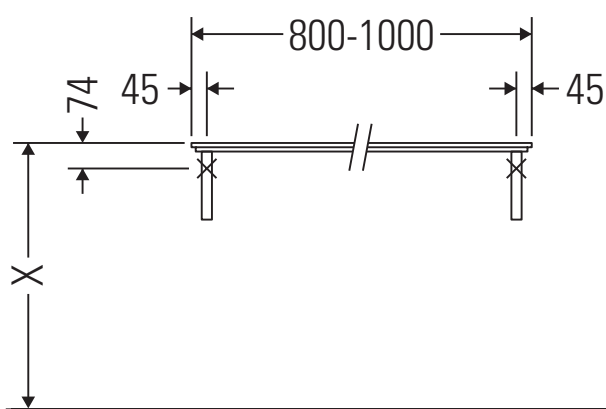

X-Large

XL 028C

Montageanleitung

Alle weiteren Montageanleitungen beachten!

Verwendungshinweise

Die Badmöbelserie entspricht den gültigen Normen und Richtlinien zum Zeitpunkt der Auslieferung und ist für den Einsatz in Bädern konzipiert. Eine direkte Benetzung mit Wasser z. B. beim Duschen ist zu vermeiden.

Die Konsole ist nicht geeignet für den Einbau von unten bei Halbeinbauwaschtischen und Einbauwaschtischen.

Keramiken breiter als 600 mm müssen an der Wand befestigt werden.

Technische Verbesserungen und optische Veränderungen an den abgebildeten Produkten behalten wir uns vor.

X-Large

XL 028C

Montageanleitung

V = nach Vorgabe Platte

Alle weiteren Montageanleitungen beachten!

Verwendungshinweise

Die Badmöbelserie entspricht den gültigen Normen und Richtlinien zum Zeitpunkt der Auslieferung und ist für den Einsatz in Bädern konzipiert.

Technische Verbesserungen und optische Veränderungen an den abgebildeten Produkten behalten wir uns vor.

X-Large

XL 028C

Montageanleitung

V = nach Vorgabe Platte

Alle weiteren Montageanleitungen beachten!

Verwendungshinweise