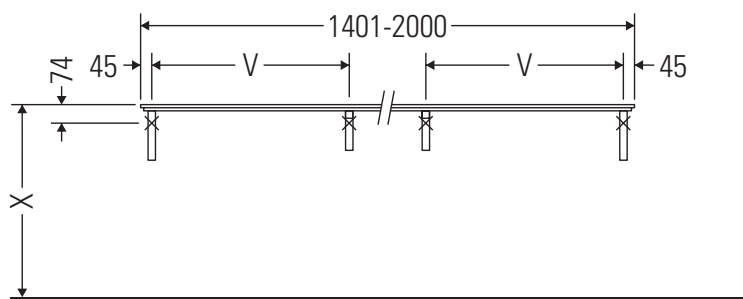

Eine direkte Benetzung mit Wasser z. B. beim Duschen ist zu vermeiden.

Die Konsole ist nicht geeignet für den Einbau von unten bei Halbeinbauwaschtischen und Einbauwaschtischen.

Keramiken breiter als 600 mm müssen an der Wand befestigt werden.

Technische Verbesserungen und optische Veränderungen an den abgebildeten Produkten behalten wir uns vor.

X-Large

XL 028C

Montageanleitung

V = nach Vorgabe Platte

Alle weiteren Montageanleitungen beachten!

Verwendungshinweise