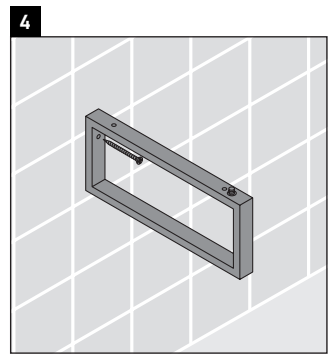

X-Large

XL 028C

Montageanleitung

Alle weiteren Montageanleitungen beachten!

Verwendungshinweise

Die Badmöbelserie entspricht den gültigen Normen und Richtlinien zum Zeitpunkt der Auslieferung und ist für den Einsatz in Bädern konzipiert. Eine direkte Benetzung mit Wasser z. B. beim Duschen ist zu vermeiden.

Die Konsole ist nicht geeignet für den Einbau von unten bei Halbeinbauwaschtischen und Einbauwaschtischen.

Keramiken breiter als 600 mm müssen an der Wand befestigt werden.

Technische Verbesserungen und optische Veränderungen an den abgebildeten Produkten behalten wir uns vor.

X-Large

XL 028C

Montageanleitung

V = nach Vorgabe Platte

Alle weiteren Montageanleitungen beachten!

Verwendungshinweise

Die Badmöbelserie entspricht den gültigen Normen und Richtlinien zum Zeitpunkt der Auslieferung und ist für den Einsatz in Bädern konzipiert.

Eine direkte Benetzung mit Wasser z. B. beim Duschen ist zu vermeiden.

Die Konsole ist nicht geeignet für den Einbau von unten bei Halbeinbauwaschtischen und Einbauwaschtischen.

Keramiken breiter als 600 mm müssen an der Wand befestigt werden.