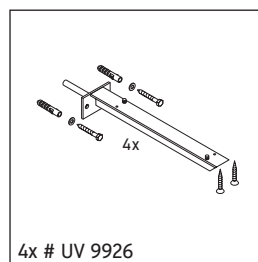

Eine direkte Benetzung mit Wasser z. B. beim Duschen ist zu vermeiden.

Die Konsole ist nicht geeignet für den Einbau von unten bei Halbeinbauwaschtischen und Einbauwaschtischen.

Keramiken breiter als 600 mm müssen an der Wand befestigt werden.

Technische Verbesserungen und optische Veränderungen an den abgebildeten Produkten behalten wir uns vor.

X-Large

XL 028C

Montageanleitung

V = nach Vorgabe Platte

Alle weiteren Montageanleitungen beachten!

Verwendungshinweise