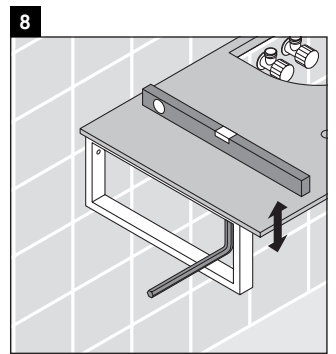

X-Large

XL 028C

Montageanleitung

Alle weiteren Montageanleitungen beachten!

Verwendungshinweise

Die Badmöbelserie entspricht den gültigen Normen und Richtlinien zum Zeitpunkt der Auslieferung und ist für den Einsatz in Bädern konzipiert. Eine direkte Benetzung mit Wasser z. B. beim Duschen ist zu vermeiden.

Die Konsole ist nicht geeignet für den Einbau von unten bei Halbeinbauwaschtischen und Einbauwaschtischen.

Keramiken breiter als 600 mm müssen an der Wand befestigt werden.

Technische Verbesserungen und optische Veränderungen an den abgebildeten Produkten behalten wir uns vor.

X-Large

XL 028C

Montageanleitung

V = nach Vorgabe Platte

Alle weiteren Montageanleitungen beachten!

Verwendungshinweise

Die Badmöbelserie entspricht den gültigen Normen und Richtlinien zum Zeitpunkt der Auslieferung und ist für den Einsatz in Bädern konzipiert.

Eine direkte Benetzung mit Wasser z. B. beim Duschen ist zu vermeiden.

Die Konsole ist nicht geeignet für den Einbau von unten bei Halbeinbauwaschtischen und Einbauwaschtischen.

Keramiken breiter als 600 mm müssen an der Wand befestigt werden.