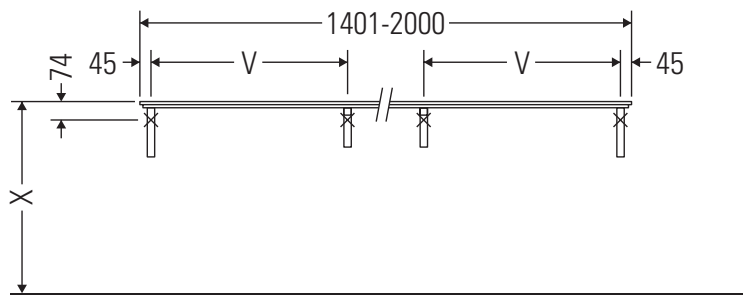

Eine direkte Benetzung mit Wasser z. B. beim Duschen ist zu vermeiden.

Die Konsole ist nicht geeignet für den Einbau von unten bei Halbeinbauwaschtischen und Einbauwaschtischen.

Keramiken breiter als 600 mm müssen an der Wand befestigt werden.

Technische Verbesserungen und optische Veränderungen an den abgebildeten Produkten behalten wir uns vor.

X-Large

XL 028C

Montageanleitung

V = nach Vorgabe Platte

Alle weiteren Montageanleitungen beachten!

Verwendungshinweise