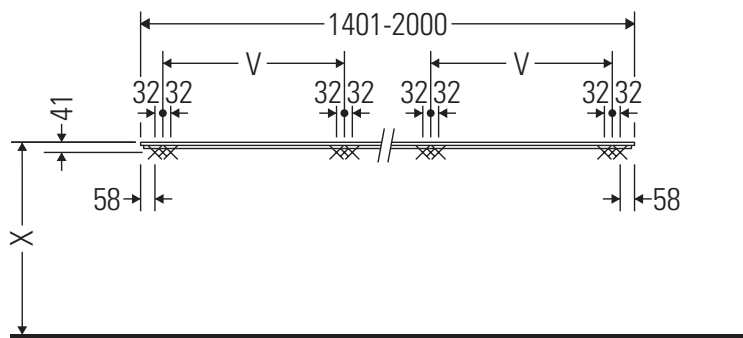

Eine direkte Benetzung mit Wasser z. B. beim Duschen ist zu vermeiden.

Die Konsole ist nicht geeignet für den Einbau von unten bei Halbeinbauwaschtischen und Einbauwaschtischen.

Keramiken breiter als 600 mm müssen an der Wand befestigt werden.

Technische Verbesserungen und optische Veränderungen an den abgebildeten Produkten behalten wir uns vor.

X-Large

XL 028C

Montageanleitung

V = nach Vorgabe Platte

Alle weiteren Montageanleitungen beachten!

Verwendungshinweise