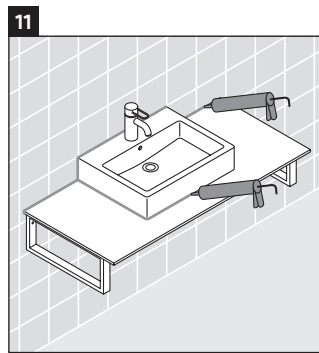

X-Large

XL 028C

Montageanleitung

Alle weiteren Montageanleitungen beachten!

Verwendungshinweise

Die Badmöbelserie entspricht den gültigen Normen und Richtlinien zum Zeitpunkt der Auslieferung und ist für den Einsatz in Bädern konzipiert. Eine direkte Benetzung mit Wasser z. B. beim Duschen ist zu vermeiden.

Die Konsole ist nicht geeignet für den Einbau von unten bei Halbeinbauwaschtischen und Einbauwaschtischen.

Keramiken breiter als 600 mm müssen an der Wand befestigt werden.

Technische Verbesserungen und optische Veränderungen an den abgebildeten Produkten behalten wir uns vor.

X-Large

XL 028C

Montageanleitung

V = nach Vorgabe Platte

Alle weiteren Montageanleitungen beachten!

Verwendungshinweise

Die Badmöbelserie entspricht den gültigen Normen und Richtlinien zum Zeitpunkt der Auslieferung und ist für den Einsatz in Bädern konzipiert.

Eine direkte Benetzung mit Wasser z. B. beim Duschen ist zu vermeiden.

Die Konsole ist nicht geeignet für den Einbau von unten bei Halbeinbauwaschtischen und Einbauwaschtischen.

Keramiken breiter als 600 mm müssen an der Wand befestigt werden.