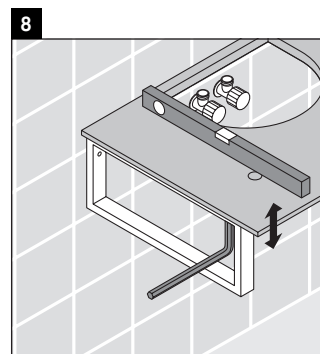

Die Konsole ist nicht geeignet für den Einbau von unten bei Halbeinbauwaschtischen und Einbauwaschtischen.

Keramiken breiter als 600 mm müssen an der Wand befestigt werden.

Technische Verbesserungen und optische Veränderungen an den abgebildeten Produkten behalten wir uns vor.

X-Large

XL 018C

Montageanleitung

Alle weiteren Montageanleitungen beachten!

V = nach Vorgabe Platte

Verwendungshinweise

Die Badmöbelserie entspricht den gültigen Normen und Richtlinien zum Zeitpunkt der Auslieferung und ist für den Einsatz in Bädern konzipiert.