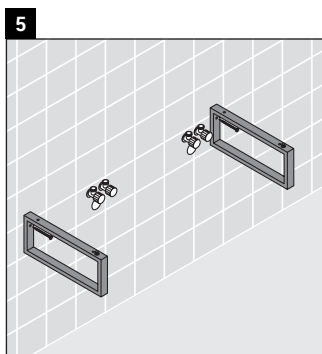

X-Large

XL 018C

Montageanleitung

Alle weiteren Montageanleitungen beachten!

Verwendungshinweise

Die Badmöbelserie entspricht den gültigen Normen und Richtlinien zum Zeitpunkt der Auslieferung und ist für den Einsatz in Bädern konzipiert. Eine direkte Benetzung mit Wasser z. B. beim Duschen ist zu vermeiden.

Die Konsole ist nicht geeignet für den Einbau von unten bei Halbeinbauwaschtischen und Einbauwaschtischen.

Keramiken breiter als 600 mm müssen an der Wand befestigt werden.

Technische Verbesserungen und optische Veränderungen an den abgebildeten Produkten behalten wir uns vor.

X-Large

XL 018C

Montageanleitung

Alle weiteren Montageanleitungen beachten!

V = nach Vorgabe Platte

Verwendungshinweise

Die Badmöbelserie entspricht den gültigen Normen und Richtlinien zum Zeitpunkt der Auslieferung und ist für den Einsatz in Bädern konzipiert.

Eine direkte Benetzung mit Wasser z. B. beim Duschen ist zu vermeiden.

Die Konsole ist nicht geeignet für den Einbau von unten bei Halbeinbauwaschtischen und Einbauwaschtischen.

Keramiken breiter als 600 mm müssen an der Wand befestigt werden.