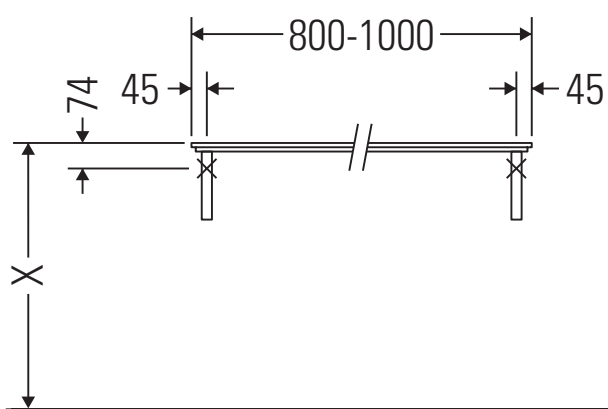

X-Large

XL 018C

Montageanleitung

Alle weiteren Montageanleitungen beachten!

Verwendungshinweise

Die Badmöbelserie entspricht den gültigen Normen und Richtlinien zum Zeitpunkt der Auslieferung und ist für den Einsatz in Bädern konzipiert. Eine direkte Benetzung mit Wasser z. B. beim Duschen ist zu vermeiden.

Die Konsole ist nicht geeignet für den Einbau von unten bei Halbeinbauwaschtischen und Einbauwaschtischen.

Keramiken breiter als 600 mm müssen an der Wand befestigt werden.

Technische Verbesserungen und optische Veränderungen an den abgebildeten Produkten behalten wir uns vor.

X-Large

XL 018C

Montageanleitung

Alle weiteren Montageanleitungen beachten!

V = nach Vorgabe Platte

Verwendungshinweise

Die Badmöbelserie entspricht den gültigen Normen und Richtlinien zum Zeitpunkt der Auslieferung und ist für den Einsatz in Bädern konzipiert.

Technische Verbesserungen und optische Veränderungen an den abgebildeten Produkten behalten wir uns vor.

X-Large

XL 018C

Montageanleitung

Alle weiteren Montageanleitungen beachten!

V = nach Vorgabe Platte

Verwendungshinweise