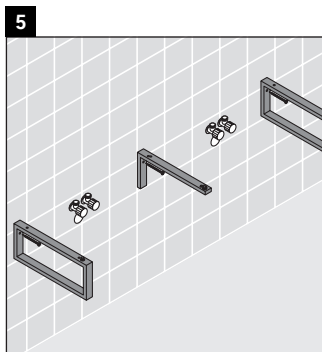

Die Konsole ist nicht geeignet für den Einbau von unten bei Halbeinbauwaschtischen und Einbauwaschtischen.

Keramiken breiter als 600 mm müssen an der Wand befestigt werden.

Technische Verbesserungen und optische Veränderungen an den abgebildeten Produkten behalten wir uns vor.

X-Large

XL 018C

Montageanleitung

Alle weiteren Montageanleitungen beachten!

V = nach Vorgabe Platte

Verwendungshinweise

Die Badmöbelserie entspricht den gültigen Normen und Richtlinien zum Zeitpunkt der Auslieferung und ist für den Einsatz in Bädern konzipiert.

Eine direkte Benetzung mit Wasser z. B. beim Duschen ist zu vermeiden.

Die Konsole ist nicht geeignet für den Einbau von unten bei Halbeinbauwaschtischen und Einbauwaschtischen.

Keramiken breiter als 600 mm müssen an der Wand befestigt werden.

Technische Verbesserungen und optische Veränderungen an den abgebildeten Produkten behalten wir uns vor.

X-Large

XL 018C

Montageanleitung

Alle weiteren Montageanleitungen beachten!

V = nach Vorgabe Platte

Verwendungshinweise