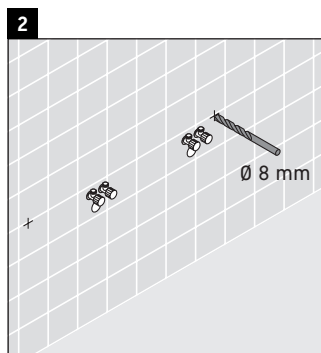

X-Large

XL 018C

Montageanleitung

Alle weiteren Montageanleitungen beachten!

Verwendungshinweise

Die Badmöbelserie entspricht den gültigen Normen und Richtlinien zum Zeitpunkt der Auslieferung und ist für den Einsatz in Bädern konzipiert. Eine direkte Benetzung mit Wasser z. B. beim Duschen ist zu vermeiden.

Die Konsole ist nicht geeignet für den Einbau von unten bei Halbeinbauwaschtischen und Einbauwaschtischen.

Keramiken breiter als 600 mm müssen an der Wand befestigt werden.

Technische Verbesserungen und optische Veränderungen an den abgebildeten Produkten behalten wir uns vor.

X-Large

XL 018C

Montageanleitung

Alle weiteren Montageanleitungen beachten!

V = nach Vorgabe Platte

Verwendungshinweise

Die Badmöbelserie entspricht den gültigen Normen und Richtlinien zum Zeitpunkt der Auslieferung und ist für den Einsatz in Bädern konzipiert.