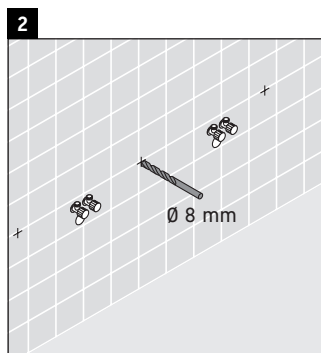

Die Konsole ist nicht geeignet für den Einbau von unten bei Halbeinbauwaschtischen und Einbauwaschtischen.

Keramiken breiter als 600 mm müssen an der Wand befestigt werden.

Technische Verbesserungen und optische Veränderungen an den abgebildeten Produkten behalten wir uns vor.

X-Large

XL 018C

Montageanleitung

Alle weiteren Montageanleitungen beachten!

V = nach Vorgabe Platte

Verwendungshinweise

Die Badmöbelserie entspricht den gültigen Normen und Richtlinien zum Zeitpunkt der Auslieferung und ist für den Einsatz in Bädern konzipiert.

Eine direkte Benetzung mit Wasser z. B. beim Duschen ist zu vermeiden.

Die Konsole ist nicht geeignet für den Einbau von unten bei Halbeinbauwaschtischen und Einbauwaschtischen.

Keramiken breiter als 600 mm müssen an der Wand befestigt werden.

Technische Verbesserungen und optische Veränderungen an den abgebildeten Produkten behalten wir uns vor.

X-Large

XL 018C

Montageanleitung

Alle weiteren Montageanleitungen beachten!

V = nach Vorgabe Platte

Verwendungshinweise