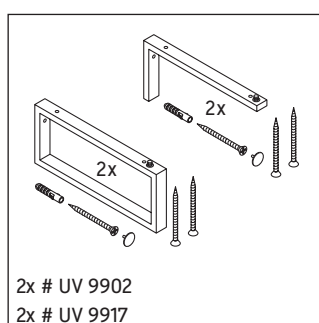

Eine direkte Benetzung mit Wasser z. B. beim Duschen ist zu vermeiden.

Die Konsole ist nicht geeignet für den Einbau von unten bei Halbeinbauwaschtischen und Einbauwaschtischen.

Keramiken breiter als 600 mm müssen an der Wand befestigt werden.

Technische Verbesserungen und optische Veränderungen an den abgebildeten Produkten behalten wir uns vor.

X-Large

XL 018C

Montageanleitung

Alle weiteren Montageanleitungen beachten!

V = nach Vorgabe Platte

Verwendungshinweise

Die Konsole ist nicht geeignet für den Einbau von unten bei Halbeinbauwaschtischen und Einbauwaschtischen.

Keramiken breiter als 600 mm müssen an der Wand befestigt werden.

Technische Verbesserungen und optische Veränderungen an den abgebildeten Produkten behalten wir uns vor.