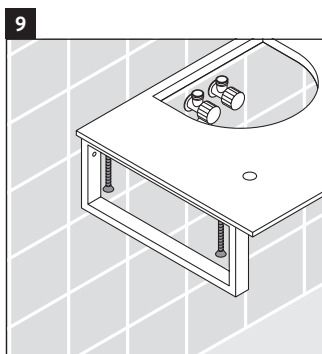

X-Large

XL 018C

Montageanleitung

Alle weiteren Montageanleitungen beachten!

Verwendungshinweise

Die Badmöbelserie entspricht den gültigen Normen und Richtlinien zum Zeitpunkt der Auslieferung und ist für den Einsatz in Bädern konzipiert. Eine direkte Benetzung mit Wasser z. B. beim Duschen ist zu vermeiden.

Die Konsole ist nicht geeignet für den Einbau von unten bei Halbeinbauwaschtischen und Einbauwaschtischen.

Keramiken breiter als 600 mm müssen an der Wand befestigt werden.

Technische Verbesserungen und optische Veränderungen an den abgebildeten Produkten behalten wir uns vor.

X-Large

XL 018C

Montageanleitung

Alle weiteren Montageanleitungen beachten!

V = nach Vorgabe Platte

Verwendungshinweise

Die Badmöbelserie entspricht den gültigen Normen und Richtlinien zum Zeitpunkt der Auslieferung und ist für den Einsatz in Bädern konzipiert.

Eine direkte Benetzung mit Wasser z. B. beim Duschen ist zu vermeiden.

Die Konsole ist nicht geeignet für den Einbau von unten bei Halbeinbauwaschtischen und Einbauwaschtischen.

Keramiken breiter als 600 mm müssen an der Wand befestigt werden.