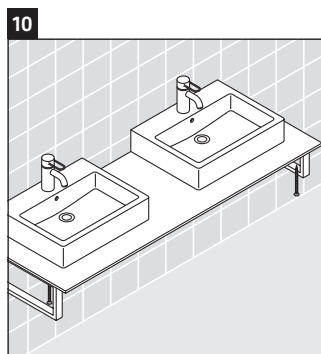

X-Large

XL 018C

Montageanleitung

Alle weiteren Montageanleitungen beachten!

Verwendungshinweise

Die Badmöbelserie entspricht den gültigen Normen und Richtlinien zum Zeitpunkt der Auslieferung und ist für den Einsatz in Bädern konzipiert. Eine direkte Benetzung mit Wasser z. B. beim Duschen ist zu vermeiden.

Die Konsole ist nicht geeignet für den Einbau von unten bei Halbeinbauwaschtischen und Einbauwaschtischen.

Keramiken breiter als 600 mm müssen an der Wand befestigt werden.

Technische Verbesserungen und optische Veränderungen an den abgebildeten Produkten behalten wir uns vor.

X-Large

XL 018C

Montageanleitung

Alle weiteren Montageanleitungen beachten!

V = nach Vorgabe Platte

Verwendungshinweise

Die Badmöbelserie entspricht den gültigen Normen und Richtlinien zum Zeitpunkt der Auslieferung und ist für den Einsatz in Bädern konzipiert.

Eine direkte Benetzung mit Wasser z. B. beim Duschen ist zu vermeiden.

Die Konsole ist nicht geeignet für den Einbau von unten bei Halbeinbauwaschtischen und Einbauwaschtischen.

Keramiken breiter als 600 mm müssen an der Wand befestigt werden.