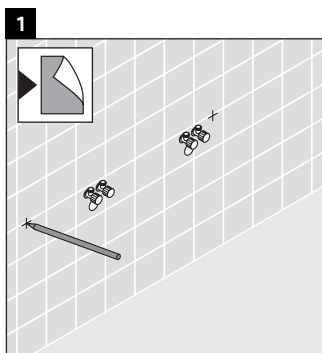

X-Large

XL 018C

Montageanleitung

Alle weiteren Montageanleitungen beachten!

Verwendungshinweise

Die Badmöbelserie entspricht den gültigen Normen und Richtlinien zum Zeitpunkt der Auslieferung und ist für den Einsatz in Bädern konzipiert. Eine direkte Benetzung mit Wasser z. B. beim Duschen ist zu vermeiden.

Die Konsole ist nicht geeignet für den Einbau von unten bei Halbeinbauwaschtischen und Einbauwaschtischen.

Keramiken breiter als 600 mm müssen an der Wand befestigt werden.

Technische Verbesserungen und optische Veränderungen an den abgebildeten Produkten behalten wir uns vor.

X-Large

XL 018C

Montageanleitung

Alle weiteren Montageanleitungen beachten!

V = nach Vorgabe Platte

Verwendungshinweise

Die Badmöbelserie entspricht den gültigen Normen und Richtlinien zum Zeitpunkt der Auslieferung und ist für den Einsatz in Bädern konzipiert.

Eine direkte Benetzung mit Wasser z. B. beim Duschen ist zu vermeiden.

Die Konsole ist nicht geeignet für den Einbau von unten bei Halbeinbauwaschtischen und Einbauwaschtischen.

Keramiken breiter als 600 mm müssen an der Wand befestigt werden.