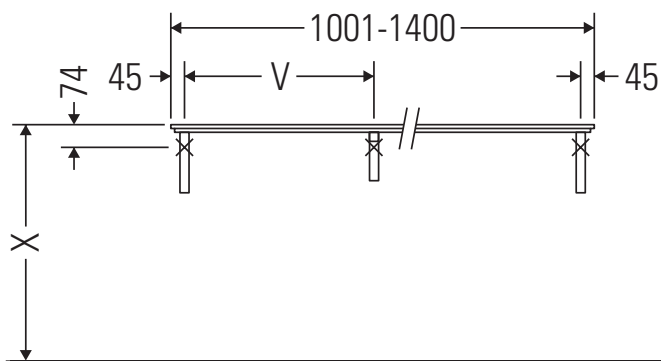

Die Konsole ist nicht geeignet für den Einbau von unten bei Halbeinbauwaschtischen und Einbauwaschtischen.

Keramiken breiter als 600 mm müssen an der Wand befestigt werden.

Technische Verbesserungen und optische Veränderungen an den abgebildeten Produkten behalten wir uns vor.

X-Large

XL 018C

Montageanleitung

Alle weiteren Montageanleitungen beachten!

V = nach Vorgabe Platte

Verwendungshinweise

Die Badmöbelserie entspricht den gültigen Normen und Richtlinien zum Zeitpunkt der Auslieferung und ist für den Einsatz in Bädern konzipiert.

Eine direkte Benetzung mit Wasser z. B. beim Duschen ist zu vermeiden.

Die Konsole ist nicht geeignet für den Einbau von unten bei Halbeinbauwaschtischen und Einbauwaschtischen.

Keramiken breiter als 600 mm müssen an der Wand befestigt werden.