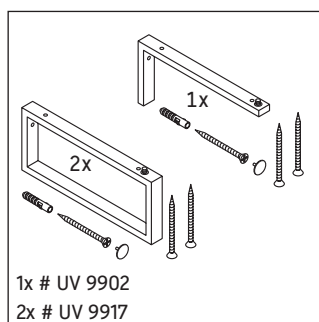

Die Konsole ist nicht geeignet für den Einbau von unten bei Halbeinbauwaschtischen und Einbauwaschtischen.

Keramiken breiter als 600 mm müssen an der Wand befestigt werden.

Technische Verbesserungen und optische Veränderungen an den abgebildeten Produkten behalten wir uns vor.

X-Large

XL 018C

Montageanleitung

Alle weiteren Montageanleitungen beachten!

V = nach Vorgabe Platte

Verwendungshinweise

Die Badmöbelserie entspricht den gültigen Normen und Richtlinien zum Zeitpunkt der Auslieferung und ist für den Einsatz in Bädern konzipiert.

Eine direkte Benetzung mit Wasser z. B. beim Duschen ist zu vermeiden.

Die Konsole ist nicht geeignet für den Einbau von unten bei Halbeinbauwaschtischen und Einbauwaschtischen.

Keramiken breiter als 600 mm müssen an der Wand befestigt werden.