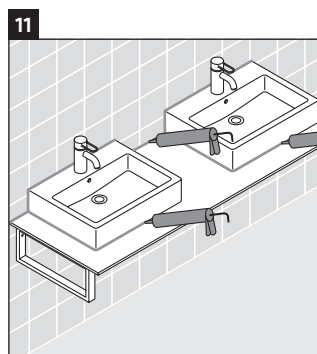

X-Large

XL 018C

Montageanleitung

Alle weiteren Montageanleitungen beachten!

Verwendungshinweise

Die Badmöbelserie entspricht den gültigen Normen und Richtlinien zum Zeitpunkt der Auslieferung und ist für den Einsatz in Bädern konzipiert. Eine direkte Benetzung mit Wasser z. B. beim Duschen ist zu vermeiden.

Die Konsole ist nicht geeignet für den Einbau von unten bei Halbeinbauwaschtischen und Einbauwaschtischen.

Keramiken breiter als 600 mm müssen an der Wand befestigt werden.

Technische Verbesserungen und optische Veränderungen an den abgebildeten Produkten behalten wir uns vor.

X-Large

XL 018C

Montageanleitung

Alle weiteren Montageanleitungen beachten!

V = nach Vorgabe Platte

Verwendungshinweise

Die Badmöbelserie entspricht den gültigen Normen und Richtlinien zum Zeitpunkt der Auslieferung und ist für den Einsatz in Bädern konzipiert.

Eine direkte Benetzung mit Wasser z. B. beim Duschen ist zu vermeiden.

Die Konsole ist nicht geeignet für den Einbau von unten bei Halbeinbauwaschtischen und Einbauwaschtischen.

Keramiken breiter als 600 mm müssen an der Wand befestigt werden.