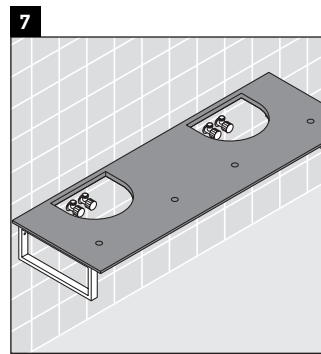

X-Large

XL 016C

Montageanleitung

Alle weiteren Montageanleitungen beachten!

Verwendungshinweise

Die Badmöbelserie entspricht den gültigen Normen und Richtlinien zum Zeitpunkt der Auslieferung und ist für den Einsatz in Bädern konzipiert. Eine direkte Benetzung mit Wasser z. B. beim Duschen ist zu vermeiden.

Die Konsole ist nicht geeignet für den Einbau von unten bei Halbeinbauwaschtischen und Einbauwaschtischen.

Keramiken breiter als 600 mm müssen an der Wand befestigt werden.

Technische Verbesserungen und optische Veränderungen an den abgebildeten Produkten behalten wir uns vor.

X-Large

XL 016C

Montageanleitung

Alle weiteren Montageanleitungen beachten!

V = nach Vorgabe Platte

Verwendungshinweise

Die Badmöbelserie entspricht den gültigen Normen und Richtlinien zum Zeitpunkt der Auslieferung und ist für den Einsatz in Bädern konzipiert.

Eine direkte Benetzung mit Wasser z. B. beim Duschen ist zu vermeiden.

Die Konsole ist nicht geeignet für den Einbau von unten bei Halbeinbauwaschtischen und Einbauwaschtischen.

Keramiken breiter als 600 mm müssen an der Wand befestigt werden.