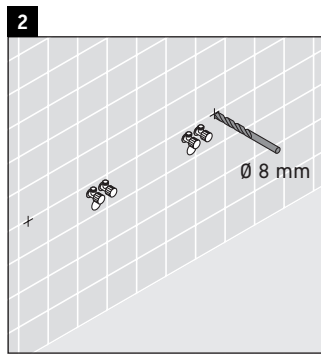

Die Konsole ist nicht geeignet für den Einbau von unten bei Halbeinbauwaschtischen und Einbauwaschtischen.

Keramiken breiter als 600 mm müssen an der Wand befestigt werden.

Technische Verbesserungen und optische Veränderungen an den abgebildeten Produkten behalten wir uns vor.

X-Large

XL 016C

Montageanleitung

Alle weiteren Montageanleitungen beachten!

V = nach Vorgabe Platte

Verwendungshinweise

Die Badmöbelserie entspricht den gültigen Normen und Richtlinien zum Zeitpunkt der Auslieferung und ist für den Einsatz in Bädern konzipiert.