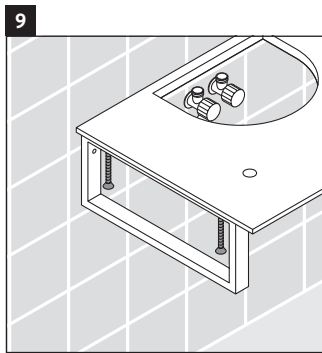

X-Large

XL 016C

Montageanleitung

Alle weiteren Montageanleitungen beachten!

Verwendungshinweise

Die Badmöbelserie entspricht den gültigen Normen und Richtlinien zum Zeitpunkt der Auslieferung und ist für den Einsatz in Bädern konzipiert. Eine direkte Benetzung mit Wasser z. B. beim Duschen ist zu vermeiden.

Die Konsole ist nicht geeignet für den Einbau von unten bei Halbeinbauwaschtischen und Einbauwaschtischen.

Keramiken breiter als 600 mm müssen an der Wand befestigt werden.

Technische Verbesserungen und optische Veränderungen an den abgebildeten Produkten behalten wir uns vor.

X-Large

XL 016C

Montageanleitung

Alle weiteren Montageanleitungen beachten!

V = nach Vorgabe Platte

Verwendungshinweise

Die Badmöbelserie entspricht den gültigen Normen und Richtlinien zum Zeitpunkt der Auslieferung und ist für den Einsatz in Bädern konzipiert.

Eine direkte Benetzung mit Wasser z. B. beim Duschen ist zu vermeiden.

Die Konsole ist nicht geeignet für den Einbau von unten bei Halbeinbauwaschtischen und Einbauwaschtischen.

Keramiken breiter als 600 mm müssen an der Wand befestigt werden.