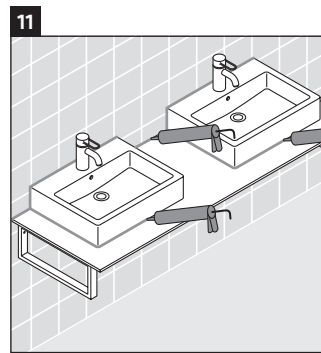

X-Large

XL 016C

Montageanleitung

Alle weiteren Montageanleitungen beachten!

Verwendungshinweise

Die Badmöbelserie entspricht den gültigen Normen und Richtlinien zum Zeitpunkt der Auslieferung und ist für den Einsatz in Bädern konzipiert. Eine direkte Benetzung mit Wasser z. B. beim Duschen ist zu vermeiden.

Die Konsole ist nicht geeignet für den Einbau von unten bei Halbeinbauwaschtischen und Einbauwaschtischen.

Keramiken breiter als 600 mm müssen an der Wand befestigt werden.

Technische Verbesserungen und optische Veränderungen an den abgebildeten Produkten behalten wir uns vor.

X-Large

XL 016C

Montageanleitung

Alle weiteren Montageanleitungen beachten!

V = nach Vorgabe Platte

Verwendungshinweise

Die Badmöbelserie entspricht den gültigen Normen und Richtlinien zum Zeitpunkt der Auslieferung und ist für den Einsatz in Bädern konzipiert.

Eine direkte Benetzung mit Wasser z. B. beim Duschen ist zu vermeiden.

Die Konsole ist nicht geeignet für den Einbau von unten bei Halbeinbauwaschtischen und Einbauwaschtischen.

Keramiken breiter als 600 mm müssen an der Wand befestigt werden.