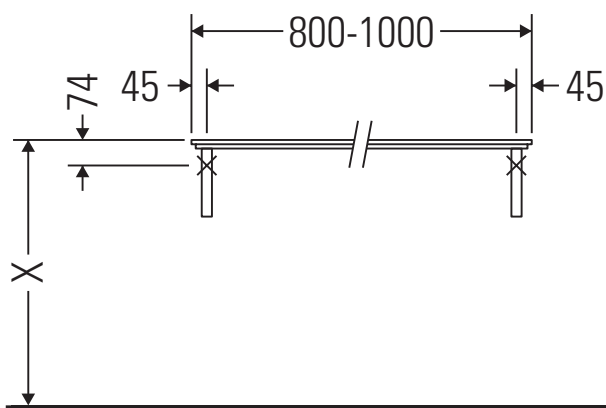

X-Large

XL 016C

Montageanleitung

Alle weiteren Montageanleitungen beachten!

Verwendungshinweise

Die Badmöbelserie entspricht den gültigen Normen und Richtlinien zum Zeitpunkt der Auslieferung und ist für den Einsatz in Bädern konzipiert. Eine direkte Benetzung mit Wasser z. B. beim Duschen ist zu vermeiden.

Die Konsole ist nicht geeignet für den Einbau von unten bei Halbeinbauwaschtischen und Einbauwaschtischen.

Keramiken breiter als 600 mm müssen an der Wand befestigt werden.

Technische Verbesserungen und optische Veränderungen an den abgebildeten Produkten behalten wir uns vor.

X-Large

XL 016C

Montageanleitung

Alle weiteren Montageanleitungen beachten!

V = nach Vorgabe Platte

Verwendungshinweise

Die Badmöbelserie entspricht den gültigen Normen und Richtlinien zum Zeitpunkt der Auslieferung und ist für den Einsatz in Bädern konzipiert.

Eine direkte Benetzung mit Wasser z. B. beim Duschen ist zu vermeiden.

Die Konsole ist nicht geeignet für den Einbau von unten bei Halbeinbauwaschtischen und Einbauwaschtischen.

Keramiken breiter als 600 mm müssen an der Wand befestigt werden.