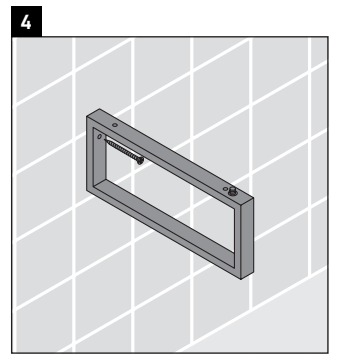

X-Large

XL 016C

Montageanleitung

Alle weiteren Montageanleitungen beachten!

Verwendungshinweise

Die Badmöbelserie entspricht den gültigen Normen und Richtlinien zum Zeitpunkt der Auslieferung und ist für den Einsatz in Bädern konzipiert. Eine direkte Benetzung mit Wasser z. B. beim Duschen ist zu vermeiden.

Die Konsole ist nicht geeignet für den Einbau von unten bei Halbeinbauwaschtischen und Einbauwaschtischen.

Keramiken breiter als 600 mm müssen an der Wand befestigt werden.

Technische Verbesserungen und optische Veränderungen an den abgebildeten Produkten behalten wir uns vor.

X-Large

XL 016C

Montageanleitung

Alle weiteren Montageanleitungen beachten!

V = nach Vorgabe Platte

Verwendungshinweise

Die Badmöbelserie entspricht den gültigen Normen und Richtlinien zum Zeitpunkt der Auslieferung und ist für den Einsatz in Bädern konzipiert.