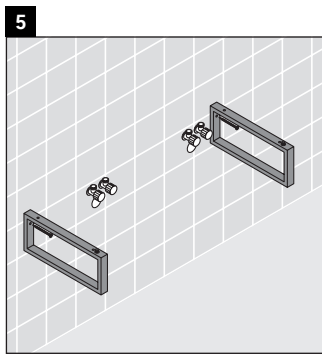

X-Large

XL 016C

Montageanleitung

Alle weiteren Montageanleitungen beachten!

Verwendungshinweise

Die Badmöbelserie entspricht den gültigen Normen und Richtlinien zum Zeitpunkt der Auslieferung und ist für den Einsatz in Bädern konzipiert. Eine direkte Benetzung mit Wasser z. B. beim Duschen ist zu vermeiden.

Die Konsole ist nicht geeignet für den Einbau von unten bei Halbeinbauwaschtischen und Einbauwaschtischen.

Keramiken breiter als 600 mm müssen an der Wand befestigt werden.

Technische Verbesserungen und optische Veränderungen an den abgebildeten Produkten behalten wir uns vor.

X-Large

XL 016C

Montageanleitung

Alle weiteren Montageanleitungen beachten!

V = nach Vorgabe Platte

Verwendungshinweise

Die Badmöbelserie entspricht den gültigen Normen und Richtlinien zum Zeitpunkt der Auslieferung und ist für den Einsatz in Bädern konzipiert.

Eine direkte Benetzung mit Wasser z. B. beim Duschen ist zu vermeiden.

Die Konsole ist nicht geeignet für den Einbau von unten bei Halbeinbauwaschtischen und Einbauwaschtischen.

Keramiken breiter als 600 mm müssen an der Wand befestigt werden.