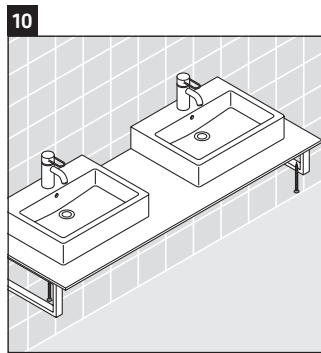

X-Large

XL 016C

Montageanleitung

Alle weiteren Montageanleitungen beachten!

Verwendungshinweise

Die Badmöbelserie entspricht den gültigen Normen und Richtlinien zum Zeitpunkt der Auslieferung und ist für den Einsatz in Bädern konzipiert. Eine direkte Benetzung mit Wasser z. B. beim Duschen ist zu vermeiden.

Die Konsole ist nicht geeignet für den Einbau von unten bei Halbeinbauwaschtischen und Einbauwaschtischen.

Keramiken breiter als 600 mm müssen an der Wand befestigt werden.

Technische Verbesserungen und optische Veränderungen an den abgebildeten Produkten behalten wir uns vor.

X-Large

XL 016C

Montageanleitung

Alle weiteren Montageanleitungen beachten!

V = nach Vorgabe Platte

Verwendungshinweise

Die Badmöbelserie entspricht den gültigen Normen und Richtlinien zum Zeitpunkt der Auslieferung und ist für den Einsatz in Bädern konzipiert.

Eine direkte Benetzung mit Wasser z. B. beim Duschen ist zu vermeiden.

Die Konsole ist nicht geeignet für den Einbau von unten bei Halbeinbauwaschtischen und Einbauwaschtischen.

Keramiken breiter als 600 mm müssen an der Wand befestigt werden.