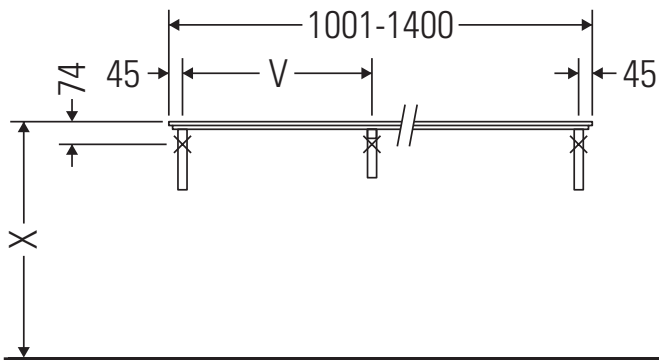

Die Konsole ist nicht geeignet für den Einbau von unten bei Halbeinbauwaschtischen und Einbauwaschtischen.

Keramiken breiter als 600 mm müssen an der Wand befestigt werden.

Technische Verbesserungen und optische Veränderungen an den abgebildeten Produkten behalten wir uns vor.

X-Large

XL 016C

Montageanleitung

Alle weiteren Montageanleitungen beachten!

V = nach Vorgabe Platte

Verwendungshinweise

Die Badmöbelserie entspricht den gültigen Normen und Richtlinien zum Zeitpunkt der Auslieferung und ist für den Einsatz in Bädern konzipiert.

Eine direkte Benetzung mit Wasser z. B. beim Duschen ist zu vermeiden.

Die Konsole ist nicht geeignet für den Einbau von unten bei Halbeinbauwaschtischen und Einbauwaschtischen.

Keramiken breiter als 600 mm müssen an der Wand befestigt werden.