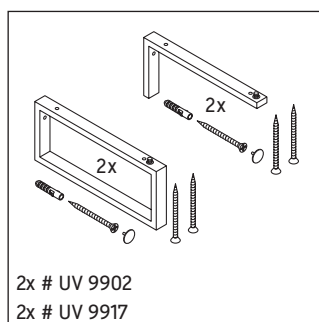

Eine direkte Benetzung mit Wasser z. B. beim Duschen ist zu vermeiden.

Die Konsole ist nicht geeignet für den Einbau von unten bei Halbeinbauwaschtischen und Einbauwaschtischen.

Keramiken breiter als 600 mm müssen an der Wand befestigt werden.

Technische Verbesserungen und optische Veränderungen an den abgebildeten Produkten behalten wir uns vor.

X-Large

XL 016C

Montageanleitung

Alle weiteren Montageanleitungen beachten!

V = nach Vorgabe Platte

Verwendungshinweise

Die Konsole ist nicht geeignet für den Einbau von unten bei Halbeinbauwaschtischen und Einbauwaschtischen.

Keramiken breiter als 600 mm müssen an der Wand befestigt werden.

Technische Verbesserungen und optische Veränderungen an den abgebildeten Produkten behalten wir uns vor.