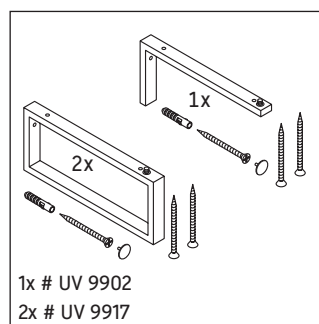

Die Konsole ist nicht geeignet für den Einbau von unten bei Halbeinbauwaschtischen und Einbauwaschtischen.

Keramiken breiter als 600 mm müssen an der Wand befestigt werden.

Technische Verbesserungen und optische Veränderungen an den abgebildeten Produkten behalten wir uns vor.

X-Large

XL 016C

Montageanleitung

Alle weiteren Montageanleitungen beachten!

V = nach Vorgabe Platte

Verwendungshinweise

Die Badmöbelserie entspricht den gültigen Normen und Richtlinien zum Zeitpunkt der Auslieferung und ist für den Einsatz in Bädern konzipiert.

Eine direkte Benetzung mit Wasser z. B. beim Duschen ist zu vermeiden.

Die Konsole ist nicht geeignet für den Einbau von unten bei Halbeinbauwaschtischen und Einbauwaschtischen.

Keramiken breiter als 600 mm müssen an der Wand befestigt werden.