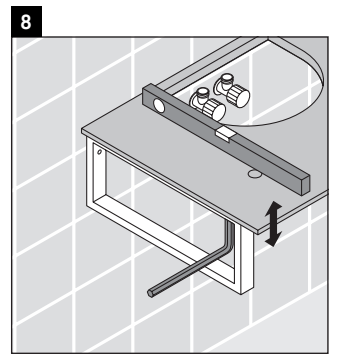

Die Konsole ist nicht geeignet für den Einbau von unten bei Halbeinbauwaschtischen und Einbauwaschtischen.

Keramiken breiter als 600 mm müssen an der Wand befestigt werden.

Technische Verbesserungen und optische Veränderungen an den abgebildeten Produkten behalten wir uns vor.

X-Large

XL 016C

Montageanleitung

Alle weiteren Montageanleitungen beachten!

V = nach Vorgabe Platte

Verwendungshinweise

Die Badmöbelserie entspricht den gültigen Normen und Richtlinien zum Zeitpunkt der Auslieferung und ist für den Einsatz in Bädern konzipiert.

Eine direkte Benetzung mit Wasser z. B. beim Duschen ist zu vermeiden.

Die Konsole ist nicht geeignet für den Einbau von unten bei Halbeinbauwaschtischen und Einbauwaschtischen.

Keramiken breiter als 600 mm müssen an der Wand befestigt werden.