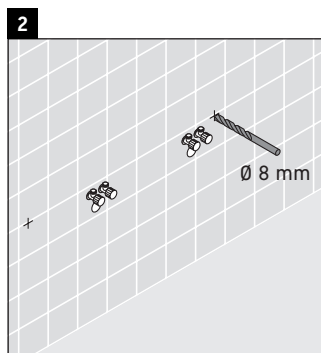

## Montageanleitung

Alle weiteren Montageanleitungen beachten!

Die Konsole ist nicht geeignet für den Einbau von unten bei Halbeinbauwaschtischen und Einbauwaschtischen.

Keramiken breiter als 600 mm müssen an der Wand befestigt werden.

Technische Verbesserungen und optische Veränderungen an den abgebildeten Produkten behalten wir uns vor.