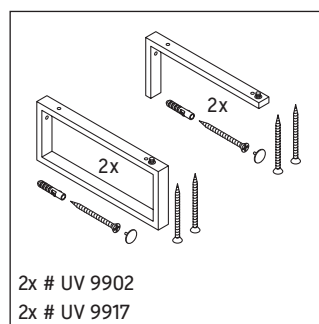

Verwendungshinweise

Die Badmöbelserie entspricht den gültigen Normen und Richtlinien zum Zeitpunkt der Auslieferung und ist für den Einsatz in Bädern konzipiert. Eine direkte Benetzung mit Wasser z. B. beim Duschen ist zu vermeiden.

Die Konsole ist nicht geeignet für den Einbau von unten bei Halbeinbauwaschtischen und Einbauwaschtischen.

Keramiken breiter als 600 mm müssen an der Wand befestigt werden.

Technische Verbesserungen und optische Veränderungen an den abgebildeten Produkten behalten wir uns vor.