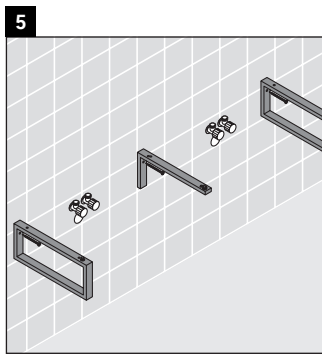

## Montageanleitung

Alle weiteren Montageanleitungen beachten!

V = nach Vorgabe Platte

Die Konsole ist nicht geeignet für den Einbau von unten bei Halbeinbauwaschtischen und Einbauwaschtischen.

Keramiken breiter als 600 mm müssen an der Wand befestigt werden.

Technische Verbesserungen und optische Veränderungen an den abgebildeten Produkten behalten wir uns vor.