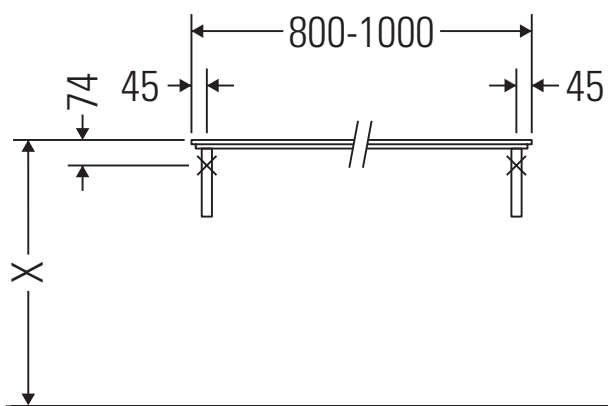

X-Large

XL 015C

Montageanleitung

Alle weiteren Montageanleitungen beachten!