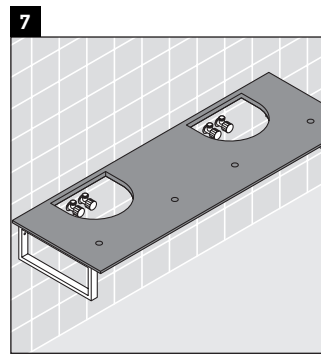

Die Konsole ist nicht geeignet für den Einbau von unten bei Halbeinbauwaschtischen und Einbauwaschtischen.

Keramiken breiter als 600 mm müssen an der Wand befestigt werden.

Technische Verbesserungen und optische Veränderungen an den abgebildeten Produkten behalten wir uns vor.