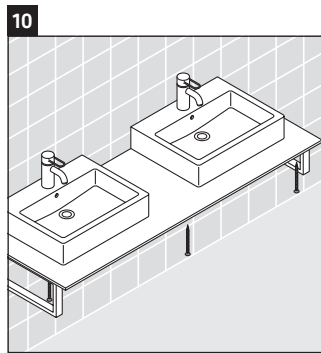

## Montageanleitung

Alle weiteren Montageanleitungen beachten!

V = nach Vorgabe Platte

Die Konsole ist nicht geeignet für den Einbau von unten bei Halbeinbauwaschtischen und Einbauwaschtischen.

Keramiken breiter als 600 mm müssen an der Wand befestigt werden.

Technische Verbesserungen und optische Veränderungen an den abgebildeten Produkten behalten wir uns vor.