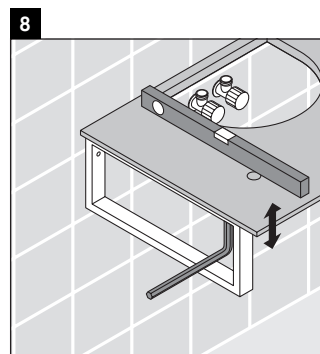

## Montageanleitung

Alle weiteren Montageanleitungen beachten!

Die Konsole ist nicht geeignet für den Einbau von unten bei Halbeinbauwaschtischen und Einbauwaschtischen.

Keramiken breiter als 600 mm müssen an der Wand befestigt werden.

Technische Verbesserungen und optische Veränderungen an den abgebildeten Produkten behalten wir uns vor.