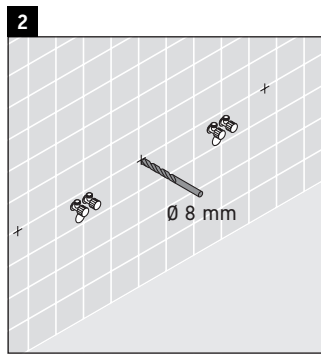

Die Konsole ist nicht geeignet für den Einbau von unten bei Halbeinbauwaschtischen und Einbauwaschtischen.

Keramiken breiter als 600 mm müssen an der Wand befestigt werden.

Technische Verbesserungen und optische Veränderungen an den abgebildeten Produkten behalten wir uns vor.