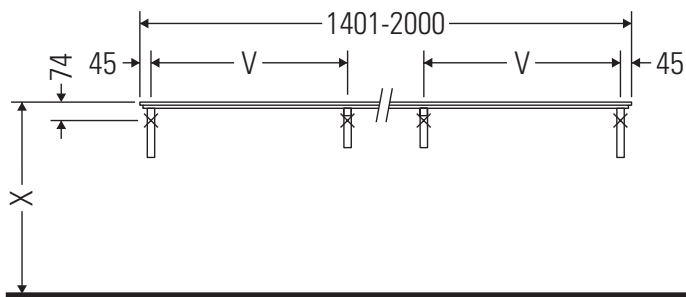

X-Large

XL 015C

Montageanleitung

Alle weiteren Montageanleitungen beachten!

V = nach Vorgabe Platte