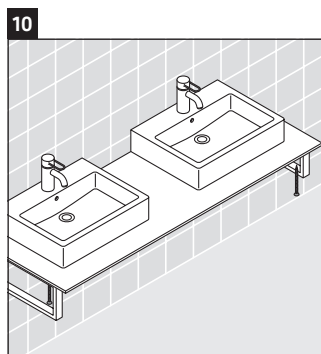

## Montageanleitung

Alle weiteren Montageanleitungen beachten!

Die Konsole ist nicht geeignet für den Einbau von unten bei Halbeinbauwaschtischen und Einbauwaschtischen.

Keramiken breiter als 600 mm müssen an der Wand befestigt werden.

Technische Verbesserungen und optische Veränderungen an den abgebildeten Produkten behalten wir uns vor.