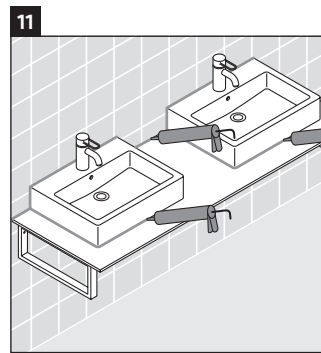

## Montageanleitung

Alle weiteren Montageanleitungen beachten!

V = nach Vorgabe Platte

Die Konsole ist nicht geeignet für den Einbau von unten bei Halbeinbauwaschtischen und Einbauwaschtischen.

Keramiken breiter als 600 mm müssen an der Wand befestigt werden.

Technische Verbesserungen und optische Veränderungen an den abgebildeten Produkten behalten wir uns vor.