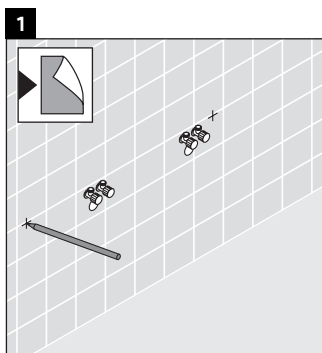

## Montageanleitung

Alle weiteren Montageanleitungen beachten!

Die Konsole ist nicht geeignet für den Einbau von unten bei Halbeinbauwaschtischen und Einbauwaschtischen.

Keramiken breiter als 600 mm müssen an der Wand befestigt werden.

Technische Verbesserungen und optische Veränderungen an den abgebildeten Produkten behalten wir uns vor.