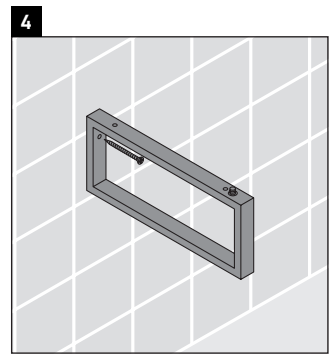

## Montageanleitung

Alle weiteren Montageanleitungen beachten!

V = nach Vorgabe Platte

Die Konsole ist nicht geeignet für den Einbau von unten bei Halbeinbauwaschtischen und Einbauwaschtischen.

Keramiken breiter als 600 mm müssen an der Wand befestigt werden.

Technische Verbesserungen und optische Veränderungen an den abgebildeten Produkten behalten wir uns vor.