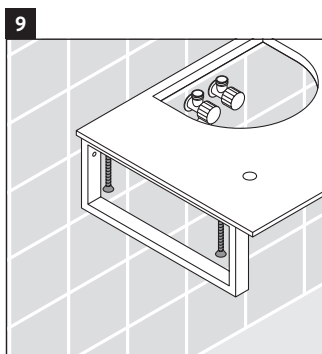

## Montageanleitung

Alle weiteren Montageanleitungen beachten!

Die Konsole ist nicht geeignet für den Einbau von unten bei Halbeinbauwaschtischen und Einbauwaschtischen.

Keramiken breiter als 600 mm müssen an der Wand befestigt werden.

Technische Verbesserungen und optische Veränderungen an den abgebildeten Produkten behalten wir uns vor.