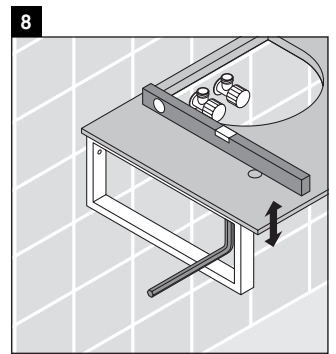

Die Konsole ist nicht geeignet für den Einbau von unten bei Halbeinbauwaschtischen und Einbauwaschtischen.

Keramiken breiter als 600 mm müssen an der Wand befestigt werden.

Technische Verbesserungen und optische Veränderungen an den abgebildeten Produkten behalten wir uns vor.