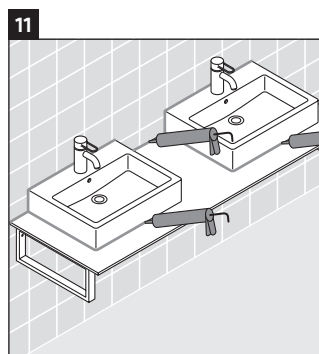

## Montageanleitung

Alle weiteren Montageanleitungen beachten!

Die Konsole ist nicht geeignet für den Einbau von unten bei Halbeinbauwaschtischen und Einbauwaschtischen.

Keramiken breiter als 600 mm müssen an der Wand befestigt werden.

Technische Verbesserungen und optische Veränderungen an den abgebildeten Produkten behalten wir uns vor.