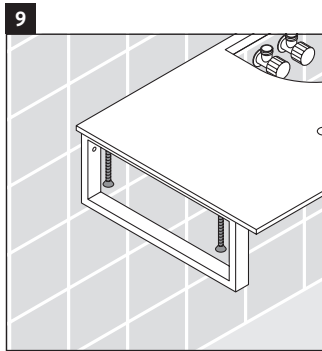

## Montageanleitung

Alle weiteren Montageanleitungen beachten!

Die Konsole ist nicht geeignet für den Einbau von unten bei Halbeinbauwaschtischen und Einbauwaschtischen.

Keramiken breiter als 600 mm müssen an der Wand befestigt werden.

Technische Verbesserungen und optische Veränderungen an den abgebildeten Produkten behalten wir uns vor.