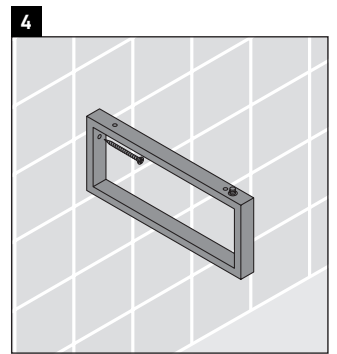

## Montageanleitung

Alle weiteren Montageanleitungen beachten!

Die Konsole ist nicht geeignet für den Einbau von unten bei Halbeinbauwaschtischen und Einbauwaschtischen.

Keramiken breiter als 600 mm müssen an der Wand befestigt werden.

Technische Verbesserungen und optische Veränderungen an den abgebildeten Produkten behalten wir uns vor.