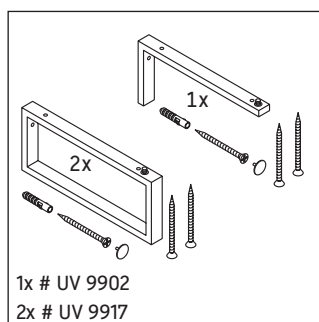

Verwendungshinweise

Die Badmöbelserie entspricht den gültigen Normen und Richtlinien zum Zeitpunkt der Auslieferung und ist für den Einsatz in Bädern konzipiert.

Eine direkte Benetzung mit Wasser z. B. beim Duschen ist zu vermeiden.

Die Konsole ist nicht geeignet für den Einbau von unten bei Halbeinbauwaschtischen und Einbauwaschtischen.

Keramiken breiter als 600 mm müssen an der Wand befestigt werden.

Technische Verbesserungen und optische Veränderungen an den abgebildeten Produkten behalten wir uns vor.