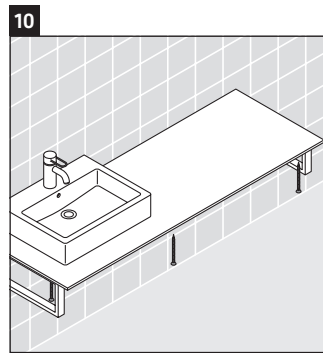

Die Konsole ist nicht geeignet für den Einbau von unten bei Halbeinbauwaschtischen und Einbauwaschtischen.

Keramiken breiter als 600 mm müssen an der Wand befestigt werden.

Technische Verbesserungen und optische Veränderungen an den abgebildeten Produkten behalten wir uns vor.