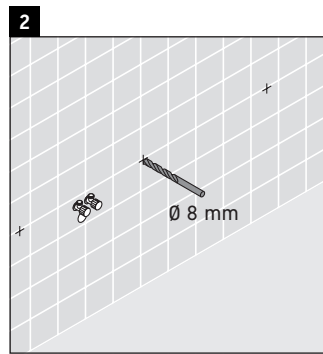

Die Konsole ist nicht geeignet für den Einbau von unten bei Halbeinbauwaschtischen und Einbauwaschtischen.

Keramiken breiter als 600 mm müssen an der Wand befestigt werden.

Technische Verbesserungen und optische Veränderungen an den abgebildeten Produkten behalten wir uns vor.