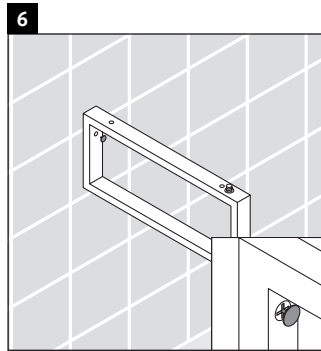

## Montageanleitung

Alle weiteren Montageanleitungen beachten!

Die Konsole ist nicht geeignet für den Einbau von unten bei Halbeinbauwaschtischen und Einbauwaschtischen.

Keramiken breiter als 600 mm müssen an der Wand befestigt werden.

Technische Verbesserungen und optische Veränderungen an den abgebildeten Produkten behalten wir uns vor.