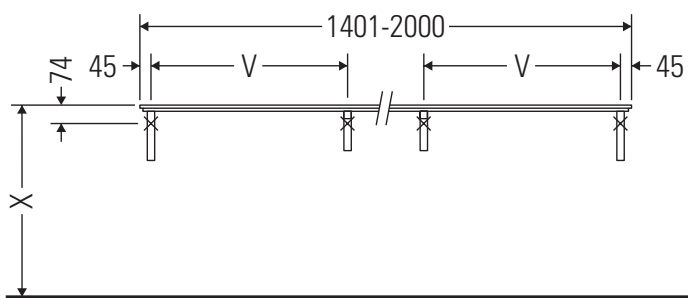

X-Large

XL 010C

Montageanleitung

Alle weiteren Montageanleitungen beachten!

V = nach Vorgabe Platte