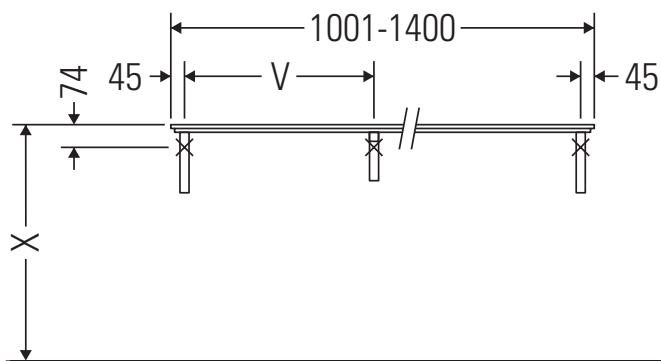

X-Large

XL 010C

Montageanleitung

Alle weiteren Montageanleitungen beachten!

V = nach Vorgabe Platte