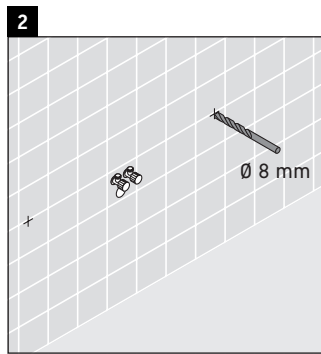

## Montageanleitung

Alle weiteren Montageanleitungen beachten!

Die Konsole ist nicht geeignet für den Einbau von unten bei Halbeinbauwaschtischen und Einbauwaschtischen.

Keramiken breiter als 600 mm müssen an der Wand befestigt werden.

Technische Verbesserungen und optische Veränderungen an den abgebildeten Produkten behalten wir uns vor.