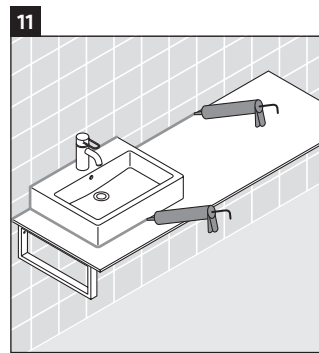

Die Konsole ist nicht geeignet für den Einbau von unten bei Halbeinbauwaschtischen und Einbauwaschtischen.

Keramiken breiter als 600 mm müssen an der Wand befestigt werden.

Technische Verbesserungen und optische Veränderungen an den abgebildeten Produkten behalten wir uns vor.