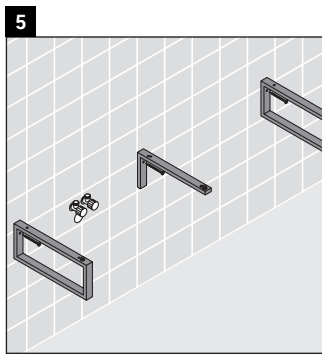

## Montageanleitung

Alle weiteren Montageanleitungen beachten!

V = nach Vorgabe Platte

Die Konsole ist nicht geeignet für den Einbau von unten bei Halbeinbauwaschtischen und Einbauwaschtischen.

Keramiken breiter als 600 mm müssen an der Wand befestigt werden.

Technische Verbesserungen und optische Veränderungen an den abgebildeten Produkten behalten wir uns vor.