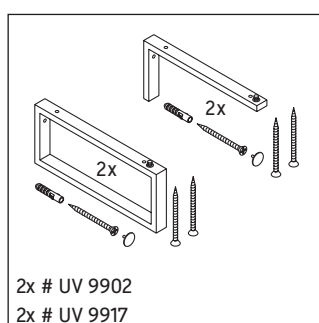

Verwendungshinweise

Die Badmöbelserie entspricht den gültigen Normen und Richtlinien zum Zeitpunkt der Auslieferung und ist für den Einsatz in Bädern konzipiert.

Eine direkte Benetzung mit Wasser z. B. beim Duschen ist zu vermeiden.

Die Konsole ist nicht geeignet für den Einbau von unten bei Halbeinbauwaschtischen und Einbauwaschtischen.

Keramiken breiter als 600 mm müssen an der Wand befestigt werden.

Technische Verbesserungen und optische Veränderungen an den abgebildeten Produkten behalten wir uns vor.