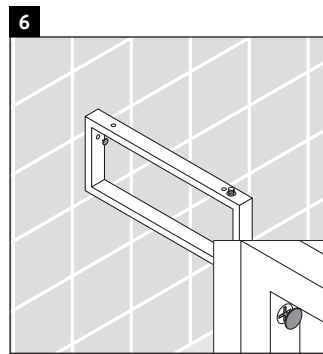

Die Konsole ist nicht geeignet für den Einbau von unten bei Halbeinbauwaschtischen und Einbauwaschtischen.

Keramiken breiter als 600 mm müssen an der Wand befestigt werden.

Technische Verbesserungen und optische Veränderungen an den abgebildeten Produkten behalten wir uns vor.