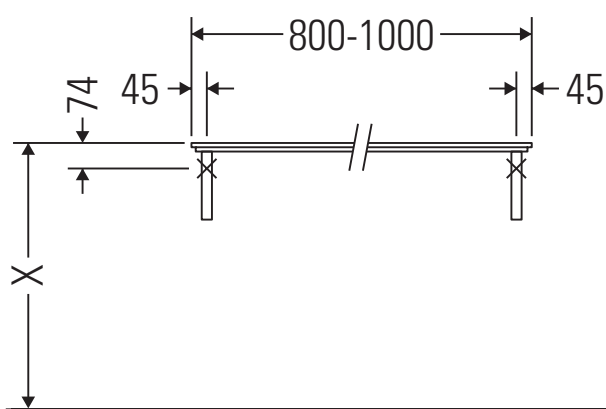

X-Large

XL 010C

Montageanleitung

Alle weiteren Montageanleitungen beachten!