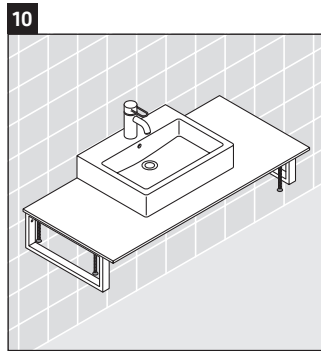

## Montageanleitung

Alle weiteren Montageanleitungen beachten!

Die Konsole ist nicht geeignet für den Einbau von unten bei Halbeinbauwaschtischen und Einbauwaschtischen.

Keramiken breiter als 600 mm müssen an der Wand befestigt werden.

Technische Verbesserungen und optische Veränderungen an den abgebildeten Produkten behalten wir uns vor.