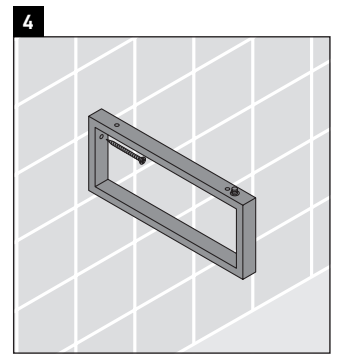

Die Konsole ist nicht geeignet für den Einbau von unten bei Halbeinbauwaschtischen und Einbauwaschtischen.

Keramiken breiter als 600 mm müssen an der Wand befestigt werden.

Technische Verbesserungen und optische Veränderungen an den abgebildeten Produkten behalten wir uns vor.