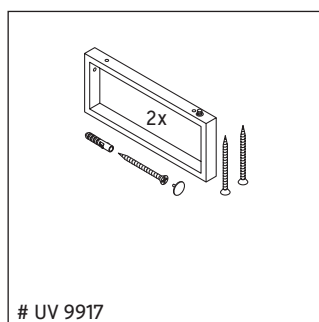

Verwendungshinweise

Die Badmöbelserie entspricht den gültigen Normen und Richtlinien zum Zeitpunkt der Auslieferung und ist für den Einsatz in Bädern konzipiert. Eine direkte Benetzung mit Wasser z. B. beim Duschen ist zu vermeiden.

Die Konsole ist nicht geeignet für den Einbau von unten bei Halbeinbauwaschtischen und Einbauwaschtischen.

Keramiken breiter als 600 mm müssen an der Wand befestigt werden.

Technische Verbesserungen und optische Veränderungen an den abgebildeten Produkten behalten wir uns vor.