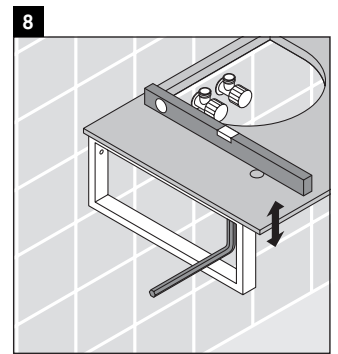

Die Konsole ist nicht geeignet für den Einbau von unten bei Halbeinbauwaschtischen und Einbauwaschtischen.

Keramiken breiter als 600 mm müssen an der Wand befestigt werden.

Technische Verbesserungen und optische Veränderungen an den abgebildeten Produkten behalten wir uns vor.