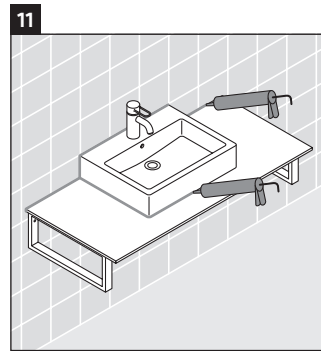

## Montageanleitung

Alle weiteren Montageanleitungen beachten!

Die Konsole ist nicht geeignet für den Einbau von unten bei Halbeinbauwaschtischen und Einbauwaschtischen.

Keramiken breiter als 600 mm müssen an der Wand befestigt werden.

Technische Verbesserungen und optische Veränderungen an den abgebildeten Produkten behalten wir uns vor.