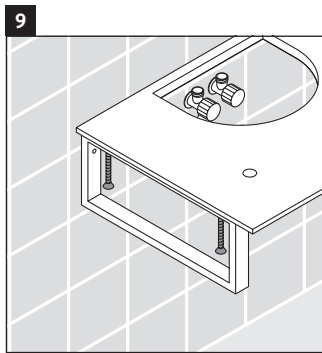

Die Konsole ist nicht geeignet für den Einbau von unten bei Halbeinbauwaschtischen und Einbauwaschtischen.

Keramiken breiter als 600 mm müssen an der Wand befestigt werden.

Technische Verbesserungen und optische Veränderungen an den abgebildeten Produkten behalten wir uns vor.