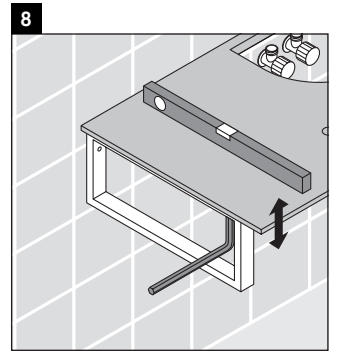

## Montageanleitung

Alle weiteren Montageanleitungen beachten!

Die Konsole ist nicht geeignet für den Einbau von unten bei Halbeinbauwaschtischen und Einbauwaschtischen.

Keramiken breiter als 600 mm müssen an der Wand befestigt werden.

Technische Verbesserungen und optische Veränderungen an den abgebildeten Produkten behalten wir uns vor.