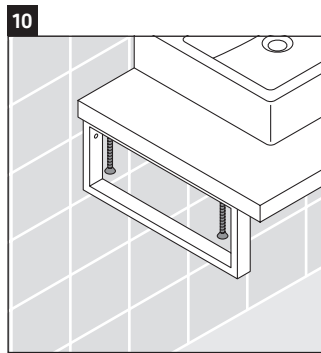

Vero

VE 097C

Montageanleitung

Alle weiteren Montageanleitungen beachten!

Verwendungshinweise

Die Badmöbelserie entspricht den gültigen Normen und Richtlinien zum Zeitpunkt der Auslieferung und ist für den Einsatz in Bädern konzipiert. Eine direkte Benetzung mit Wasser z. B. beim Duschen ist zu vermeiden.

Die Konsole ist nicht geeignet für den Einbau von unten bei Halbeinbauwaschtischen und Einbauwaschtischen.

Keramiken breiter als 600 mm müssen an der Wand befestigt werden.

Technische Verbesserungen und optische Veränderungen an den abgebildeten Produkten behalten wir uns vor.

Vero

VE 097C

Montageanleitung

V = nach Vorgabe Platte

Alle weiteren Montageanleitungen beachten!

Verwendungshinweise

Die Badmöbelserie entspricht den gültigen Normen und Richtlinien zum Zeitpunkt der Auslieferung und ist für den Einsatz in Bädern konzipiert.

Eine direkte Benetzung mit Wasser z. B. beim Duschen ist zu vermeiden.

Die Konsole ist nicht geeignet für den Einbau von unten bei Halbeinbauwaschtischen und Einbauwaschtischen.

Keramiken breiter als 600 mm müssen an der Wand befestigt werden.