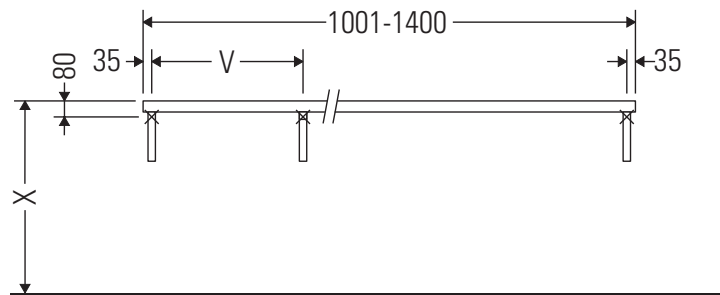

Die Konsole ist nicht geeignet für den Einbau von unten bei Halbeinbauwaschtischen und Einbauwaschtischen.

Keramiken breiter als 600 mm müssen an der Wand befestigt werden.

Technische Verbesserungen und optische Veränderungen an den abgebildeten Produkten behalten wir uns vor.

Vero

VE 097C

Montageanleitung

V = nach Vorgabe Platte

Alle weiteren Montageanleitungen beachten!

Verwendungshinweise

Die Badmöbelserie entspricht den gültigen Normen und Richtlinien zum Zeitpunkt der Auslieferung und ist für den Einsatz in Bädern konzipiert.

Eine direkte Benetzung mit Wasser z. B. beim Duschen ist zu vermeiden.

Die Konsole ist nicht geeignet für den Einbau von unten bei Halbeinbauwaschtischen und Einbauwaschtischen.

Keramiken breiter als 600 mm müssen an der Wand befestigt werden.