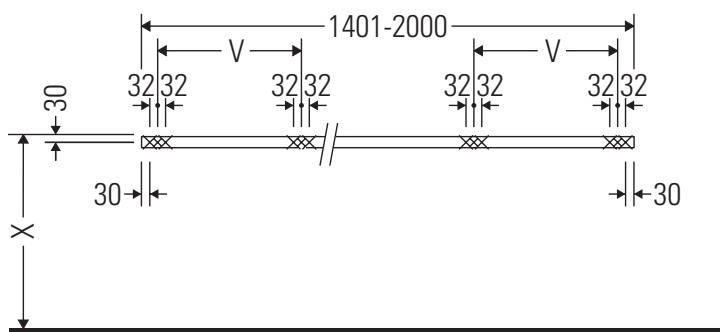

Eine direkte Benetzung mit Wasser z. B. beim Duschen ist zu vermeiden.

Die Konsole ist nicht geeignet für den Einbau von unten bei Halbeinbauwaschtischen und Einbauwaschtischen.

Keramiken breiter als 600 mm müssen an der Wand befestigt werden.

Technische Verbesserungen und optische Veränderungen an den abgebildeten Produkten behalten wir uns vor.

Vero

VE 097C

Montageanleitung

V = nach Vorgabe Platte

Alle weiteren Montageanleitungen beachten!

Verwendungshinweise