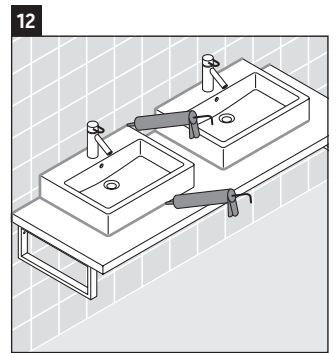

Vero

VE 097C

Montageanleitung

Alle weiteren Montageanleitungen beachten!

Verwendungshinweise

Die Badmöbelserie entspricht den gültigen Normen und Richtlinien zum Zeitpunkt der Auslieferung und ist für den Einsatz in Bädern konzipiert. Eine direkte Benetzung mit Wasser z. B. beim Duschen ist zu vermeiden.

Die Konsole ist nicht geeignet für den Einbau von unten bei Halbeinbauwaschtischen und Einbauwaschtischen.

Keramiken breiter als 600 mm müssen an der Wand befestigt werden.

Technische Verbesserungen und optische Veränderungen an den abgebildeten Produkten behalten wir uns vor.

Vero

VE 097C

Montageanleitung

V = nach Vorgabe Platte

Alle weiteren Montageanleitungen beachten!

Verwendungshinweise

Die Badmöbelserie entspricht den gültigen Normen und Richtlinien zum Zeitpunkt der Auslieferung und ist für den Einsatz in Bädern konzipiert.

Eine direkte Benetzung mit Wasser z. B. beim Duschen ist zu vermeiden.

Die Konsole ist nicht geeignet für den Einbau von unten bei Halbeinbauwaschtischen und Einbauwaschtischen.

Keramiken breiter als 600 mm müssen an der Wand befestigt werden.