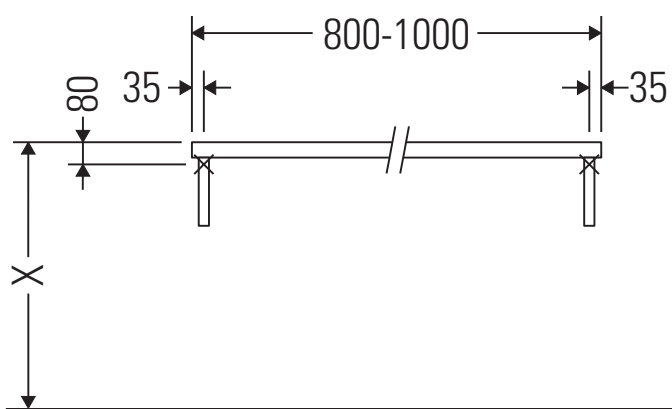

Vero

VE 097C

Montageanleitung

Alle weiteren Montageanleitungen beachten!

Verwendungshinweise

Die Badmöbelserie entspricht den gültigen Normen und Richtlinien zum Zeitpunkt der Auslieferung und ist für den Einsatz in Bädern konzipiert. Eine direkte Benetzung mit Wasser z. B. beim Duschen ist zu vermeiden.

Die Konsole ist nicht geeignet für den Einbau von unten bei Halbeinbauwaschtischen und Einbauwaschtischen.

Keramiken breiter als 600 mm müssen an der Wand befestigt werden.

Technische Verbesserungen und optische Veränderungen an den abgebildeten Produkten behalten wir uns vor.

Vero

VE 097C

Montageanleitung

V = nach Vorgabe Platte

Alle weiteren Montageanleitungen beachten!

Verwendungshinweise

Die Badmöbelserie entspricht den gültigen Normen und Richtlinien zum Zeitpunkt der Auslieferung und ist für den Einsatz in Bädern konzipiert.

Eine direkte Benetzung mit Wasser z. B. beim Duschen ist zu vermeiden.

Die Konsole ist nicht geeignet für den Einbau von unten bei Halbeinbauwaschtischen und Einbauwaschtischen.

Keramiken breiter als 600 mm müssen an der Wand befestigt werden.