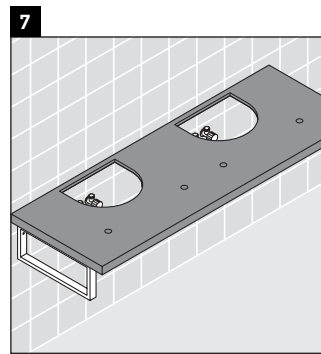

Vero

VE 097C

Montageanleitung

Alle weiteren Montageanleitungen beachten!

Verwendungshinweise

Die Badmöbelserie entspricht den gültigen Normen und Richtlinien zum Zeitpunkt der Auslieferung und ist für den Einsatz in Bädern konzipiert. Eine direkte Benetzung mit Wasser z. B. beim Duschen ist zu vermeiden.

Die Konsole ist nicht geeignet für den Einbau von unten bei Halbeinbauwaschtischen und Einbauwaschtischen.

Keramiken breiter als 600 mm müssen an der Wand befestigt werden.

Technische Verbesserungen und optische Veränderungen an den abgebildeten Produkten behalten wir uns vor.

Vero

VE 097C

Montageanleitung

V = nach Vorgabe Platte

Alle weiteren Montageanleitungen beachten!

Verwendungshinweise

Die Badmöbelserie entspricht den gültigen Normen und Richtlinien zum Zeitpunkt der Auslieferung und ist für den Einsatz in Bädern konzipiert.

Eine direkte Benetzung mit Wasser z. B. beim Duschen ist zu vermeiden.

Die Konsole ist nicht geeignet für den Einbau von unten bei Halbeinbauwaschtischen und Einbauwaschtischen.

Keramiken breiter als 600 mm müssen an der Wand befestigt werden.