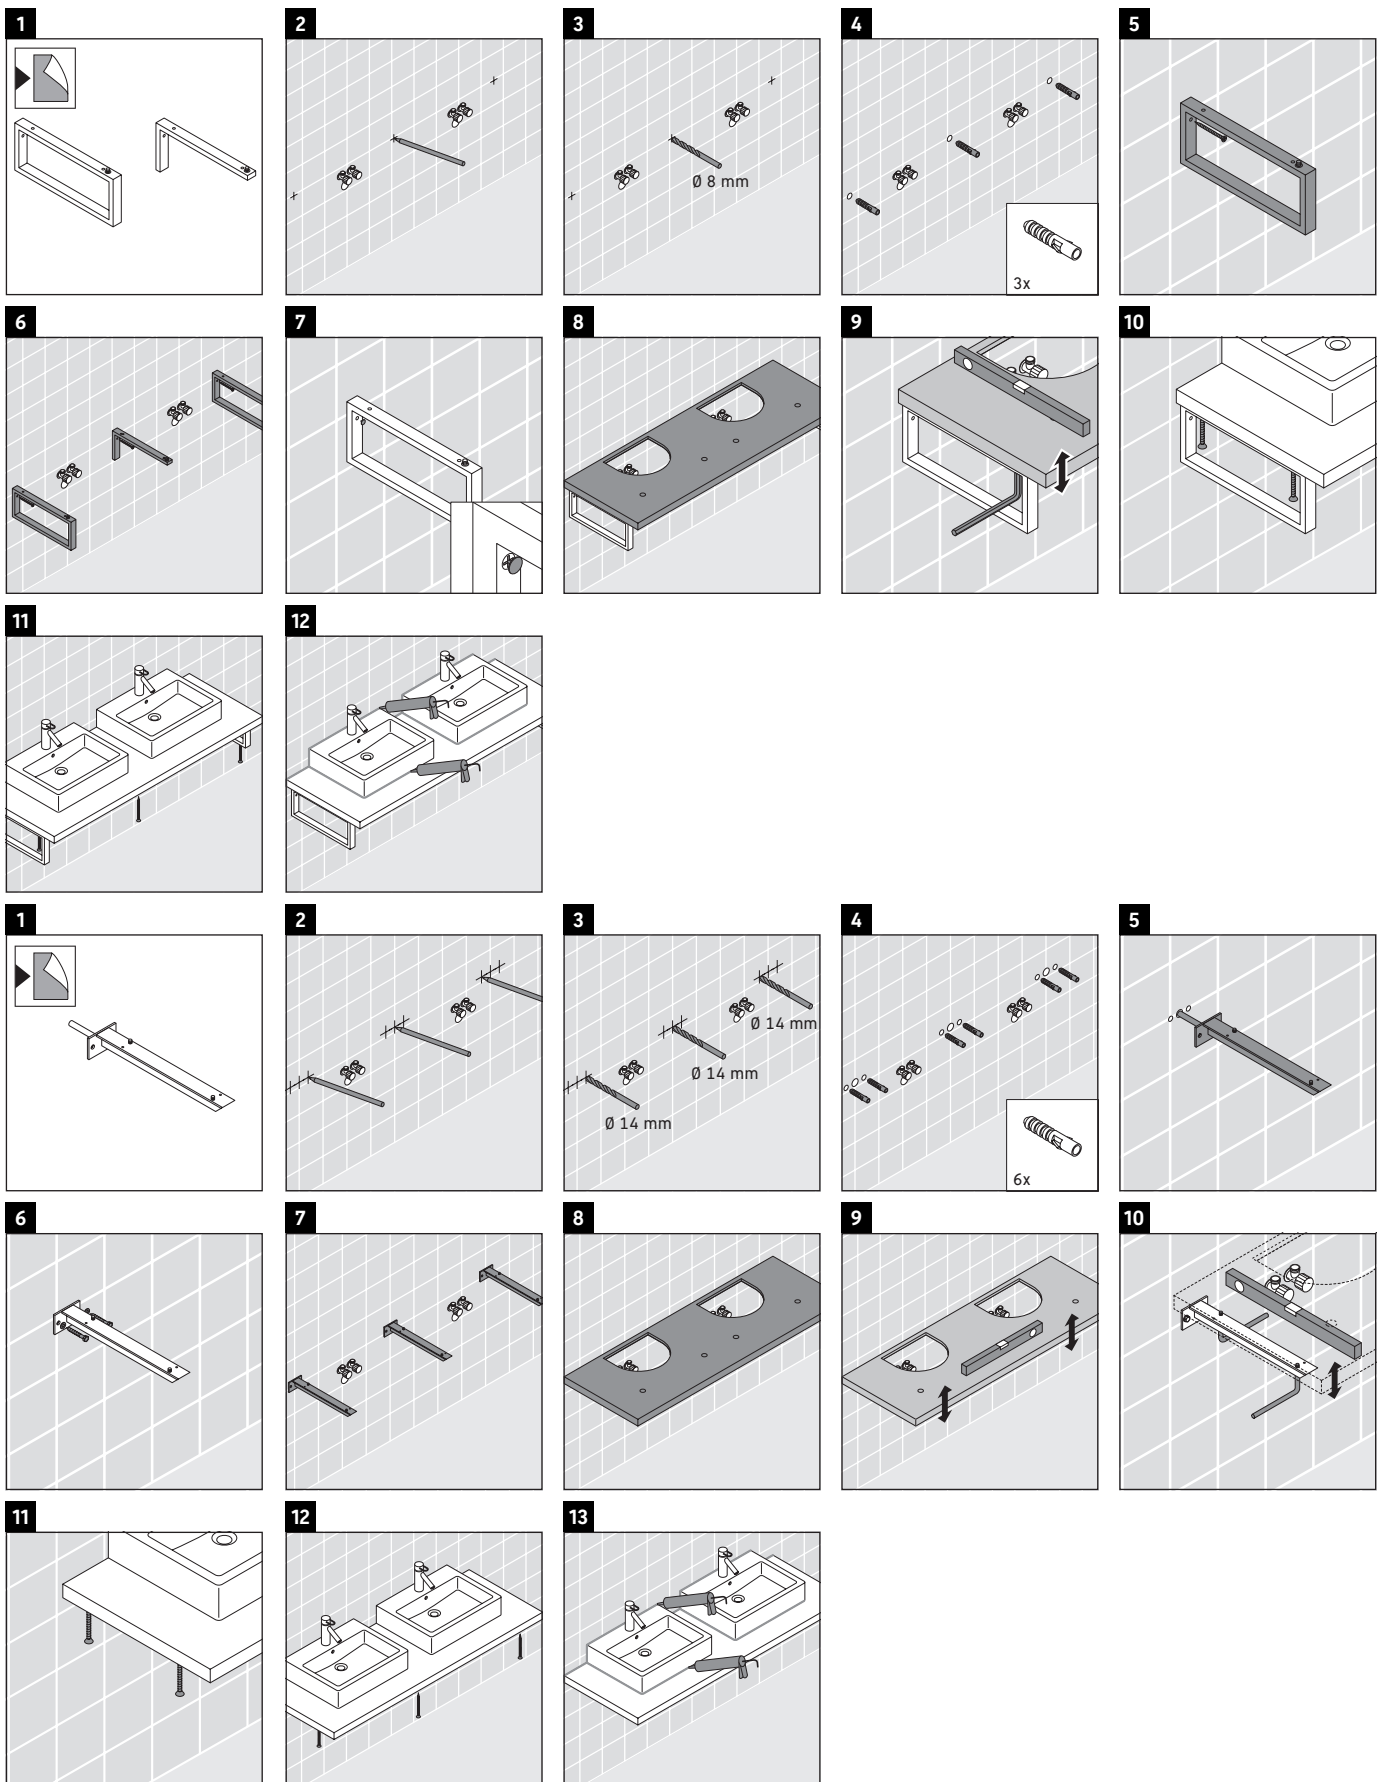

Die Konsole ist nicht geeignet für den Einbau von unten bei Halbeinbauwaschtischen und Einbauwaschtischen.

Keramiken breiter als 600 mm müssen an der Wand befestigt werden.

Technische Verbesserungen und optische Veränderungen an den abgebildeten Produkten behalten wir uns vor.

Vero

VE 097C

Montageanleitung

V = nach Vorgabe Platte

Alle weiteren Montageanleitungen beachten!

Verwendungshinweise

Die Badmöbelserie entspricht den gültigen Normen und Richtlinien zum Zeitpunkt der Auslieferung und ist für den Einsatz in Bädern konzipiert.

Eine direkte Benetzung mit Wasser z. B. beim Duschen ist zu vermeiden.

Die Konsole ist nicht geeignet für den Einbau von unten bei Halbeinbauwaschtischen und Einbauwaschtischen.

Keramiken breiter als 600 mm müssen an der Wand befestigt werden.

Technische Verbesserungen und optische Veränderungen an den abgebildeten Produkten behalten wir uns vor.

Vero

VE 097C

Montageanleitung

V = nach Vorgabe Platte

Alle weiteren Montageanleitungen beachten!

Verwendungshinweise