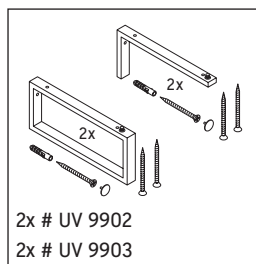

Vero

VE 097C

Montageanleitung

V = nach Vorgabe Platte

Alle weiteren Montageanleitungen beachten!

Verwendungshinweise

Die Badmöbelserie entspricht den gültigen Normen und Richtlinien zum Zeitpunkt der Auslieferung und ist für den Einsatz in Bädern konzipiert.

Eine direkte Benetzung mit Wasser z. B. beim Duschen ist zu vermeiden.

Die Konsole ist nicht geeignet für den Einbau von unten bei Halbeinbauwaschtischen und Einbauwaschtischen.

Keramiken breiter als 600 mm müssen an der Wand befestigt werden.

Technische Verbesserungen und optische Veränderungen an den abgebildeten Produkten behalten wir uns vor.