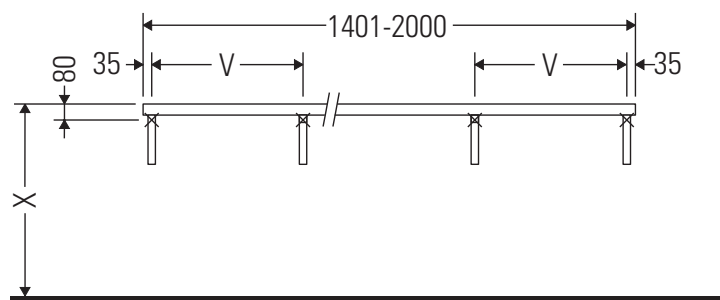

Eine direkte Benetzung mit Wasser z. B. beim Duschen ist zu vermeiden.

Die Konsole ist nicht geeignet für den Einbau von unten bei Halbeinbauwaschtischen und Einbauwaschtischen.

Keramiken breiter als 600 mm müssen an der Wand befestigt werden.

Technische Verbesserungen und optische Veränderungen an den abgebildeten Produkten behalten wir uns vor.

Vero

VE 097C

Montageanleitung

V = nach Vorgabe Platte

Alle weiteren Montageanleitungen beachten!

Verwendungshinweise