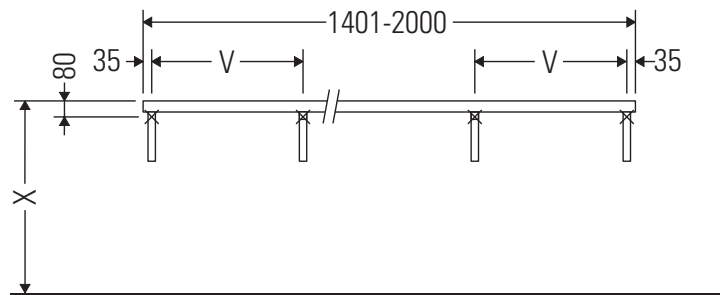

Eine direkte Benetzung mit Wasser z. B. beim Duschen ist zu vermeiden.

Die Konsole ist nicht geeignet für den Einbau von unten bei Halbeinbauwaschtischen und Einbauwaschtischen.

Keramiken breiter als 600 mm müssen an der Wand befestigt werden.

Technische Verbesserungen und optische Veränderungen an den abgebildeten Produkten behalten wir uns vor.

Vero

VE 097C

Montageanleitung

V = nach Vorgabe Platte

Alle weiteren Montageanleitungen beachten!

Verwendungshinweise