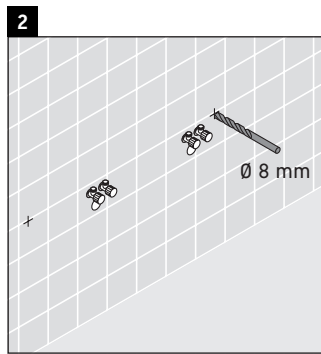

Die Konsole ist nicht geeignet für den Einbau von unten bei Halbeinbauwaschtischen und Einbauwaschtischen.

Keramiken breiter als 600 mm müssen an der Wand befestigt werden.

Technische Verbesserungen und optische Veränderungen an den abgebildeten Produkten behalten wir uns vor.