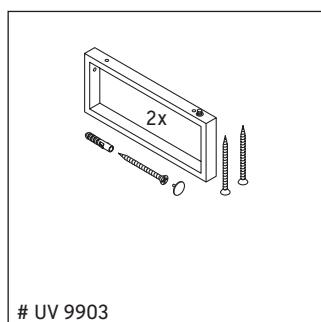

Verwendungshinweise

Die Badmöbelserie entspricht den gültigen Normen und Richtlinien zum Zeitpunkt der Auslieferung und ist für den Einsatz in Bädern konzipiert. Eine direkte Benetzung mit Wasser z. B. beim Duschen ist zu vermeiden.

Die Konsole ist nicht geeignet für den Einbau von unten bei Halbeinbauwaschtischen und Einbauwaschtischen.

Keramiken breiter als 600 mm müssen an der Wand befestigt werden.

Technische Verbesserungen und optische Veränderungen an den abgebildeten Produkten behalten wir uns vor.