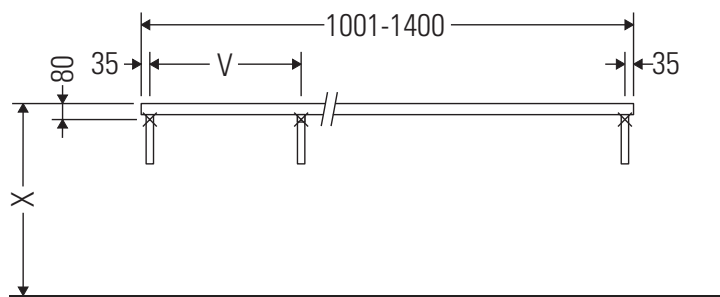

Die Konsole ist nicht geeignet für den Einbau von unten bei Halbeinbauwaschtischen und Einbauwaschtischen.

Keramiken breiter als 600 mm müssen an der Wand befestigt werden.

Technische Verbesserungen und optische Veränderungen an den abgebildeten Produkten behalten wir uns vor.

Vero

VE 097C

Montageanleitung

V = nach Vorgabe Platte

Alle weiteren Montageanleitungen beachten!

Verwendungshinweise

Die Badmöbelserie entspricht den gültigen Normen und Richtlinien zum Zeitpunkt der Auslieferung und ist für den Einsatz in Bädern konzipiert.

Eine direkte Benetzung mit Wasser z. B. beim Duschen ist zu vermeiden.

Die Konsole ist nicht geeignet für den Einbau von unten bei Halbeinbauwaschtischen und Einbauwaschtischen.

Keramiken breiter als 600 mm müssen an der Wand befestigt werden.