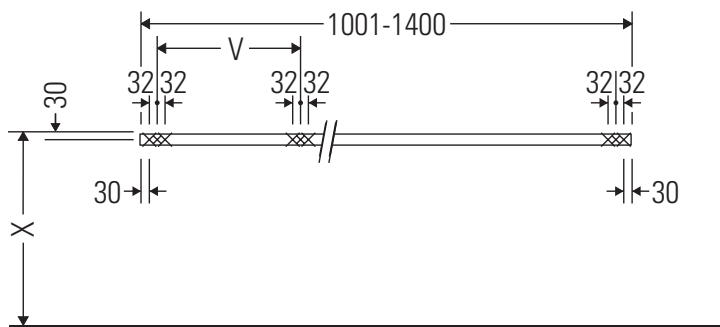

Die Konsole ist nicht geeignet für den Einbau von unten bei Halbeinbauwaschtischen und Einbauwaschtischen.

Keramiken breiter als 600 mm müssen an der Wand befestigt werden.

Technische Verbesserungen und optische Veränderungen an den abgebildeten Produkten behalten wir uns vor.

Vero

VE 097C

Montageanleitung

V = nach Vorgabe Platte

Alle weiteren Montageanleitungen beachten!

Verwendungshinweise

Die Badmöbelserie entspricht den gültigen Normen und Richtlinien zum Zeitpunkt der Auslieferung und ist für den Einsatz in Bädern konzipiert.

Eine direkte Benetzung mit Wasser z. B. beim Duschen ist zu vermeiden.

Die Konsole ist nicht geeignet für den Einbau von unten bei Halbeinbauwaschtischen und Einbauwaschtischen.

Keramiken breiter als 600 mm müssen an der Wand befestigt werden.