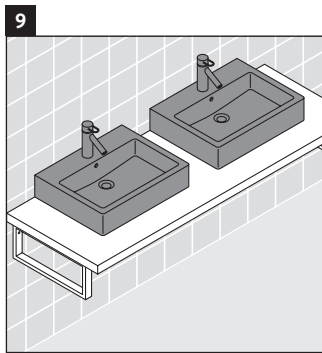

Vero

VE 097C

Montageanleitung

Alle weiteren Montageanleitungen beachten!

Verwendungshinweise

Die Badmöbelserie entspricht den gültigen Normen und Richtlinien zum Zeitpunkt der Auslieferung und ist für den Einsatz in Bädern konzipiert. Eine direkte Benetzung mit Wasser z. B. beim Duschen ist zu vermeiden.

Die Konsole ist nicht geeignet für den Einbau von unten bei Halbeinbauwaschtischen und Einbauwaschtischen.

Keramiken breiter als 600 mm müssen an der Wand befestigt werden.

Technische Verbesserungen und optische Veränderungen an den abgebildeten Produkten behalten wir uns vor.

Vero

VE 097C

Montageanleitung

V = nach Vorgabe Platte

Alle weiteren Montageanleitungen beachten!

Verwendungshinweise

Die Badmöbelserie entspricht den gültigen Normen und Richtlinien zum Zeitpunkt der Auslieferung und ist für den Einsatz in Bädern konzipiert.

Eine direkte Benetzung mit Wasser z. B. beim Duschen ist zu vermeiden.

Die Konsole ist nicht geeignet für den Einbau von unten bei Halbeinbauwaschtischen und Einbauwaschtischen.

Keramiken breiter als 600 mm müssen an der Wand befestigt werden.