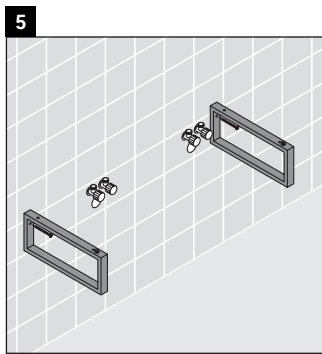

Vero

VE 097C

Montageanleitung

Alle weiteren Montageanleitungen beachten!

Verwendungshinweise

Die Badmöbelserie entspricht den gültigen Normen und Richtlinien zum Zeitpunkt der Auslieferung und ist für den Einsatz in Bädern konzipiert. Eine direkte Benetzung mit Wasser z. B. beim Duschen ist zu vermeiden.

Die Konsole ist nicht geeignet für den Einbau von unten bei Halbeinbauwaschtischen und Einbauwaschtischen.

Keramiken breiter als 600 mm müssen an der Wand befestigt werden.

Technische Verbesserungen und optische Veränderungen an den abgebildeten Produkten behalten wir uns vor.

Vero

VE 097C

Montageanleitung

V = nach Vorgabe Platte

Alle weiteren Montageanleitungen beachten!

Verwendungshinweise

Die Badmöbelserie entspricht den gültigen Normen und Richtlinien zum Zeitpunkt der Auslieferung und ist für den Einsatz in Bädern konzipiert.

Eine direkte Benetzung mit Wasser z. B. beim Duschen ist zu vermeiden.

Die Konsole ist nicht geeignet für den Einbau von unten bei Halbeinbauwaschtischen und Einbauwaschtischen.

Keramiken breiter als 600 mm müssen an der Wand befestigt werden.