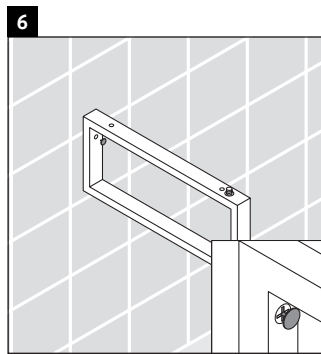

Vero

VE 097C

Montageanleitung

Alle weiteren Montageanleitungen beachten!

Verwendungshinweise

Die Badmöbelserie entspricht den gültigen Normen und Richtlinien zum Zeitpunkt der Auslieferung und ist für den Einsatz in Bädern konzipiert. Eine direkte Benetzung mit Wasser z. B. beim Duschen ist zu vermeiden.

Die Konsole ist nicht geeignet für den Einbau von unten bei Halbeinbauwaschtischen und Einbauwaschtischen.

Keramiken breiter als 600 mm müssen an der Wand befestigt werden.

Technische Verbesserungen und optische Veränderungen an den abgebildeten Produkten behalten wir uns vor.

Vero

VE 097C

Montageanleitung

V = nach Vorgabe Platte

Alle weiteren Montageanleitungen beachten!

Verwendungshinweise

Die Badmöbelserie entspricht den gültigen Normen und Richtlinien zum Zeitpunkt der Auslieferung und ist für den Einsatz in Bädern konzipiert.

Eine direkte Benetzung mit Wasser z. B. beim Duschen ist zu vermeiden.

Die Konsole ist nicht geeignet für den Einbau von unten bei Halbeinbauwaschtischen und Einbauwaschtischen.

Keramiken breiter als 600 mm müssen an der Wand befestigt werden.