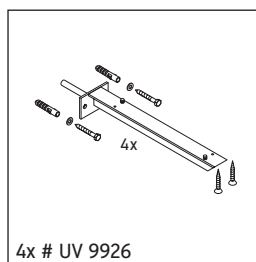

Vero

VE 097C

Montageanleitung

V = nach Vorgabe Platte

Alle weiteren Montageanleitungen beachten!

Verwendungshinweise

Die Badmöbelserie entspricht den gültigen Normen und Richtlinien zum Zeitpunkt der Auslieferung und ist für den Einsatz in Bädern konzipiert.

Eine direkte Benetzung mit Wasser z. B. beim Duschen ist zu vermeiden.

Die Konsole ist nicht geeignet für den Einbau von unten bei Halbeinbauwaschtischen und Einbauwaschtischen.

Keramiken breiter als 600 mm müssen an der Wand befestigt werden.

Technische Verbesserungen und optische Veränderungen an den abgebildeten Produkten behalten wir uns vor.