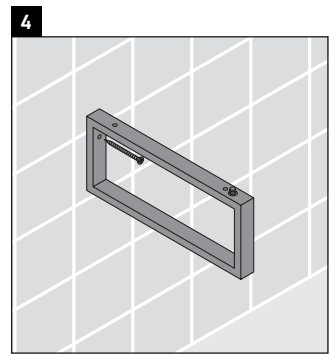

Vero

VE 097C

Montageanleitung

Alle weiteren Montageanleitungen beachten!

Verwendungshinweise

Die Badmöbelserie entspricht den gültigen Normen und Richtlinien zum Zeitpunkt der Auslieferung und ist für den Einsatz in Bädern konzipiert. Eine direkte Benetzung mit Wasser z. B. beim Duschen ist zu vermeiden.

Die Konsole ist nicht geeignet für den Einbau von unten bei Halbeinbauwaschtischen und Einbauwaschtischen.

Keramiken breiter als 600 mm müssen an der Wand befestigt werden.

Technische Verbesserungen und optische Veränderungen an den abgebildeten Produkten behalten wir uns vor.

Vero

VE 097C

Montageanleitung

V = nach Vorgabe Platte

Alle weiteren Montageanleitungen beachten!

Verwendungshinweise

Die Badmöbelserie entspricht den gültigen Normen und Richtlinien zum Zeitpunkt der Auslieferung und ist für den Einsatz in Bädern konzipiert.

Eine direkte Benetzung mit Wasser z. B. beim Duschen ist zu vermeiden.

Die Konsole ist nicht geeignet für den Einbau von unten bei Halbeinbauwaschtischen und Einbauwaschtischen.

Keramiken breiter als 600 mm müssen an der Wand befestigt werden.