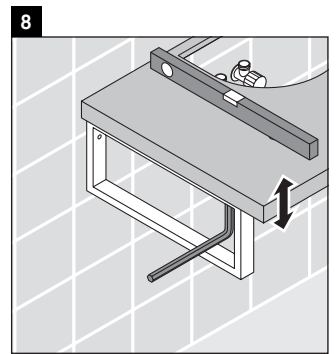

Vero

VE 097C

Montageanleitung

Alle weiteren Montageanleitungen beachten!

Verwendungshinweise

Die Badmöbelserie entspricht den gültigen Normen und Richtlinien zum Zeitpunkt der Auslieferung und ist für den Einsatz in Bädern konzipiert. Eine direkte Benetzung mit Wasser z. B. beim Duschen ist zu vermeiden.

Die Konsole ist nicht geeignet für den Einbau von unten bei Halbeinbauwaschtischen und Einbauwaschtischen.

Keramiken breiter als 600 mm müssen an der Wand befestigt werden.

Technische Verbesserungen und optische Veränderungen an den abgebildeten Produkten behalten wir uns vor.

Vero

VE 097C

Montageanleitung

V = nach Vorgabe Platte

Alle weiteren Montageanleitungen beachten!

Verwendungshinweise

Die Badmöbelserie entspricht den gültigen Normen und Richtlinien zum Zeitpunkt der Auslieferung und ist für den Einsatz in Bädern konzipiert.

Eine direkte Benetzung mit Wasser z. B. beim Duschen ist zu vermeiden.

Die Konsole ist nicht geeignet für den Einbau von unten bei Halbeinbauwaschtischen und Einbauwaschtischen.

Keramiken breiter als 600 mm müssen an der Wand befestigt werden.