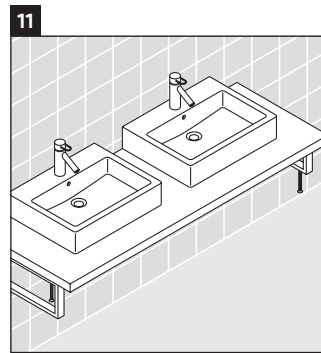

Vero

VE 097C

Montageanleitung

Alle weiteren Montageanleitungen beachten!

Verwendungshinweise

Die Badmöbelserie entspricht den gültigen Normen und Richtlinien zum Zeitpunkt der Auslieferung und ist für den Einsatz in Bädern konzipiert. Eine direkte Benetzung mit Wasser z. B. beim Duschen ist zu vermeiden.

Die Konsole ist nicht geeignet für den Einbau von unten bei Halbeinbauwaschtischen und Einbauwaschtischen.

Keramiken breiter als 600 mm müssen an der Wand befestigt werden.

Technische Verbesserungen und optische Veränderungen an den abgebildeten Produkten behalten wir uns vor.

Vero

VE 097C

Montageanleitung

V = nach Vorgabe Platte

Alle weiteren Montageanleitungen beachten!

Verwendungshinweise

Die Badmöbelserie entspricht den gültigen Normen und Richtlinien zum Zeitpunkt der Auslieferung und ist für den Einsatz in Bädern konzipiert.

Eine direkte Benetzung mit Wasser z. B. beim Duschen ist zu vermeiden.

Die Konsole ist nicht geeignet für den Einbau von unten bei Halbeinbauwaschtischen und Einbauwaschtischen.

Keramiken breiter als 600 mm müssen an der Wand befestigt werden.