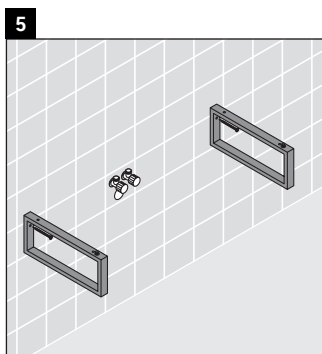

Vero

VE 096C

Montageanleitung

Alle weiteren Montageanleitungen beachten!

Verwendungshinweise

Die Badmöbelserie entspricht den gültigen Normen und Richtlinien zum Zeitpunkt der Auslieferung und ist für den Einsatz in Bädern konzipiert. Eine direkte Benetzung mit Wasser z. B. beim Duschen ist zu vermeiden.

Die Konsole ist nicht geeignet für den Einbau von unten bei Halbeinbauwaschtischen und Einbauwaschtischen.

Keramiken breiter als 600 mm müssen an der Wand befestigt werden.

Technische Verbesserungen und optische Veränderungen an den abgebildeten Produkten behalten wir uns vor.

Vero

VE 096C

Montageanleitung

V = nach Vorgabe Platte

Alle weiteren Montageanleitungen beachten!

Verwendungshinweise

Die Badmöbelserie entspricht den gültigen Normen und Richtlinien zum Zeitpunkt der Auslieferung und ist für den Einsatz in Bädern konzipiert.

Eine direkte Benetzung mit Wasser z. B. beim Duschen ist zu vermeiden.

Die Konsole ist nicht geeignet für den Einbau von unten bei Halbeinbauwaschtischen und Einbauwaschtischen.

Keramiken breiter als 600 mm müssen an der Wand befestigt werden.