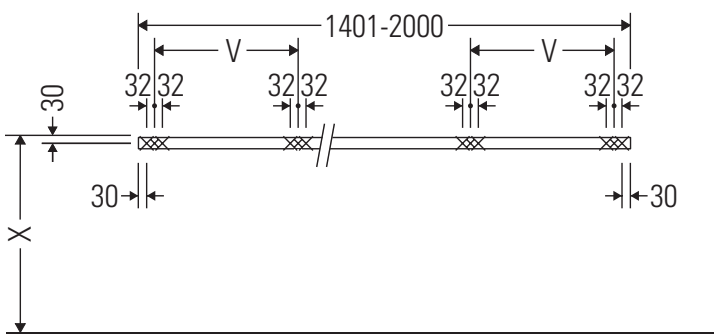

Eine direkte Benetzung mit Wasser z. B. beim Duschen ist zu vermeiden.

Die Konsole ist nicht geeignet für den Einbau von unten bei Halbeinbauwaschtischen und Einbauwaschtischen.

Keramiken breiter als 600 mm müssen an der Wand befestigt werden.

Technische Verbesserungen und optische Veränderungen an den abgebildeten Produkten behalten wir uns vor.

Vero

VE 096C

Montageanleitung

V = nach Vorgabe Platte

Alle weiteren Montageanleitungen beachten!

Verwendungshinweise