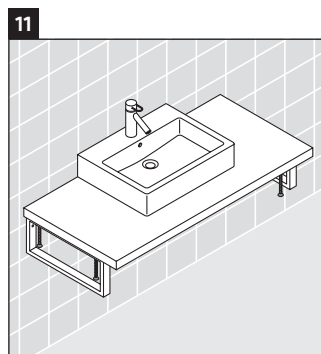

Vero

VE 096C

Montageanleitung

Alle weiteren Montageanleitungen beachten!

Verwendungshinweise

Die Badmöbelserie entspricht den gültigen Normen und Richtlinien zum Zeitpunkt der Auslieferung und ist für den Einsatz in Bädern konzipiert. Eine direkte Benetzung mit Wasser z. B. beim Duschen ist zu vermeiden.

Die Konsole ist nicht geeignet für den Einbau von unten bei Halbeinbauwaschtischen und Einbauwaschtischen.

Keramiken breiter als 600 mm müssen an der Wand befestigt werden.

Technische Verbesserungen und optische Veränderungen an den abgebildeten Produkten behalten wir uns vor.

Vero

VE 096C

Montageanleitung

V = nach Vorgabe Platte

Alle weiteren Montageanleitungen beachten!

Verwendungshinweise

Die Badmöbelserie entspricht den gültigen Normen und Richtlinien zum Zeitpunkt der Auslieferung und ist für den Einsatz in Bädern konzipiert.

Eine direkte Benetzung mit Wasser z. B. beim Duschen ist zu vermeiden.

Die Konsole ist nicht geeignet für den Einbau von unten bei Halbeinbauwaschtischen und Einbauwaschtischen.

Keramiken breiter als 600 mm müssen an der Wand befestigt werden.