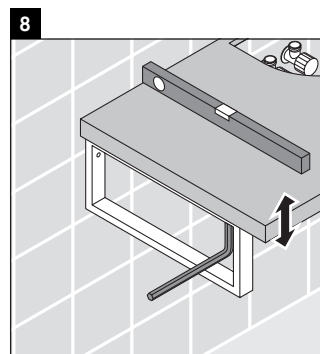

Vero

VE 096C

Montageanleitung

Alle weiteren Montageanleitungen beachten!

Verwendungshinweise

Die Badmöbelserie entspricht den gültigen Normen und Richtlinien zum Zeitpunkt der Auslieferung und ist für den Einsatz in Bädern konzipiert. Eine direkte Benetzung mit Wasser z. B. beim Duschen ist zu vermeiden.

Die Konsole ist nicht geeignet für den Einbau von unten bei Halbeinbauwaschtischen und Einbauwaschtischen.

Keramiken breiter als 600 mm müssen an der Wand befestigt werden.

Technische Verbesserungen und optische Veränderungen an den abgebildeten Produkten behalten wir uns vor.

Vero

VE 096C

Montageanleitung

V = nach Vorgabe Platte

Alle weiteren Montageanleitungen beachten!

Verwendungshinweise

Die Badmöbelserie entspricht den gültigen Normen und Richtlinien zum Zeitpunkt der Auslieferung und ist für den Einsatz in Bädern konzipiert.

Eine direkte Benetzung mit Wasser z. B. beim Duschen ist zu vermeiden.

Die Konsole ist nicht geeignet für den Einbau von unten bei Halbeinbauwaschtischen und Einbauwaschtischen.

Keramiken breiter als 600 mm müssen an der Wand befestigt werden.