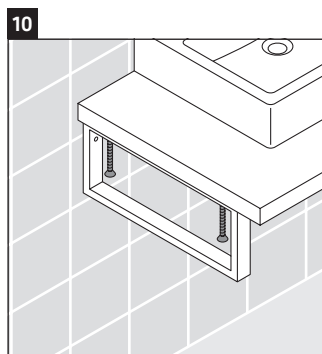

Vero

VE 096C

Montageanleitung

Alle weiteren Montageanleitungen beachten!

Verwendungshinweise

Die Badmöbelserie entspricht den gültigen Normen und Richtlinien zum Zeitpunkt der Auslieferung und ist für den Einsatz in Bädern konzipiert. Eine direkte Benetzung mit Wasser z. B. beim Duschen ist zu vermeiden.

Die Konsole ist nicht geeignet für den Einbau von unten bei Halbeinbauwaschtischen und Einbauwaschtischen.

Keramiken breiter als 600 mm müssen an der Wand befestigt werden.

Technische Verbesserungen und optische Veränderungen an den abgebildeten Produkten behalten wir uns vor.

Vero

VE 096C

Montageanleitung

V = nach Vorgabe Platte

Alle weiteren Montageanleitungen beachten!

Verwendungshinweise

Die Badmöbelserie entspricht den gültigen Normen und Richtlinien zum Zeitpunkt der Auslieferung und ist für den Einsatz in Bädern konzipiert.

Eine direkte Benetzung mit Wasser z. B. beim Duschen ist zu vermeiden.

Die Konsole ist nicht geeignet für den Einbau von unten bei Halbeinbauwaschtischen und Einbauwaschtischen.

Keramiken breiter als 600 mm müssen an der Wand befestigt werden.