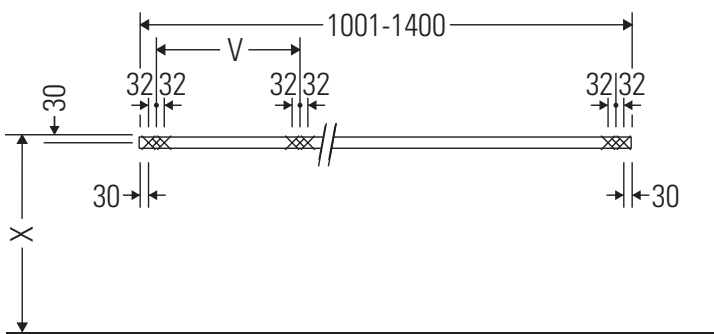

Die Konsole ist nicht geeignet für den Einbau von unten bei Halbeinbauwaschtischen und Einbauwaschtischen.

Keramiken breiter als 600 mm müssen an der Wand befestigt werden.

Technische Verbesserungen und optische Veränderungen an den abgebildeten Produkten behalten wir uns vor.

Vero

VE 096C

Montageanleitung

V = nach Vorgabe Platte

Alle weiteren Montageanleitungen beachten!

Verwendungshinweise

Die Badmöbelserie entspricht den gültigen Normen und Richtlinien zum Zeitpunkt der Auslieferung und ist für den Einsatz in Bädern konzipiert.

Eine direkte Benetzung mit Wasser z. B. beim Duschen ist zu vermeiden.

Die Konsole ist nicht geeignet für den Einbau von unten bei Halbeinbauwaschtischen und Einbauwaschtischen.

Keramiken breiter als 600 mm müssen an der Wand befestigt werden.