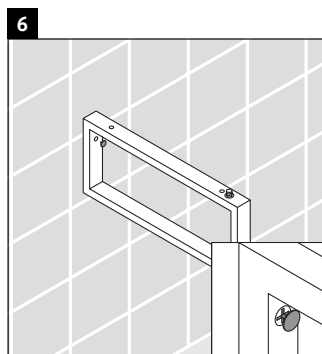

Vero

VE 096C

Montageanleitung

Alle weiteren Montageanleitungen beachten!

Verwendungshinweise

Die Badmöbelserie entspricht den gültigen Normen und Richtlinien zum Zeitpunkt der Auslieferung und ist für den Einsatz in Bädern konzipiert. Eine direkte Benetzung mit Wasser z. B. beim Duschen ist zu vermeiden.

Die Konsole ist nicht geeignet für den Einbau von unten bei Halbeinbauwaschtischen und Einbauwaschtischen.

Keramiken breiter als 600 mm müssen an der Wand befestigt werden.

Technische Verbesserungen und optische Veränderungen an den abgebildeten Produkten behalten wir uns vor.

Vero

VE 096C

Montageanleitung

V = nach Vorgabe Platte

Alle weiteren Montageanleitungen beachten!

Verwendungshinweise

Die Badmöbelserie entspricht den gültigen Normen und Richtlinien zum Zeitpunkt der Auslieferung und ist für den Einsatz in Bädern konzipiert.

Eine direkte Benetzung mit Wasser z. B. beim Duschen ist zu vermeiden.

Die Konsole ist nicht geeignet für den Einbau von unten bei Halbeinbauwaschtischen und Einbauwaschtischen.

Keramiken breiter als 600 mm müssen an der Wand befestigt werden.