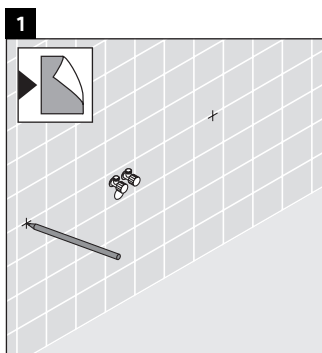

Vero

VE 096C

Montageanleitung

Alle weiteren Montageanleitungen beachten!

Verwendungshinweise

Die Badmöbelserie entspricht den gültigen Normen und Richtlinien zum Zeitpunkt der Auslieferung und ist für den Einsatz in Bädern konzipiert. Eine direkte Benetzung mit Wasser z. B. beim Duschen ist zu vermeiden.

Die Konsole ist nicht geeignet für den Einbau von unten bei Halbeinbauwaschtischen und Einbauwaschtischen.

Keramiken breiter als 600 mm müssen an der Wand befestigt werden.

Technische Verbesserungen und optische Veränderungen an den abgebildeten Produkten behalten wir uns vor.

Vero

VE 096C

Montageanleitung

V = nach Vorgabe Platte

Alle weiteren Montageanleitungen beachten!

Verwendungshinweise

Die Badmöbelserie entspricht den gültigen Normen und Richtlinien zum Zeitpunkt der Auslieferung und ist für den Einsatz in Bädern konzipiert.

Eine direkte Benetzung mit Wasser z. B. beim Duschen ist zu vermeiden.

Die Konsole ist nicht geeignet für den Einbau von unten bei Halbeinbauwaschtischen und Einbauwaschtischen.

Keramiken breiter als 600 mm müssen an der Wand befestigt werden.