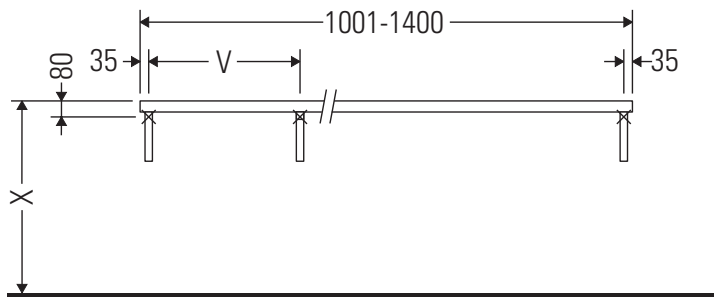

Die Konsole ist nicht geeignet für den Einbau von unten bei Halbeinbauwaschtischen und Einbauwaschtischen.

Keramiken breiter als 600 mm müssen an der Wand befestigt werden.

Technische Verbesserungen und optische Veränderungen an den abgebildeten Produkten behalten wir uns vor.

Vero

VE 096C

Montageanleitung

V = nach Vorgabe Platte

Alle weiteren Montageanleitungen beachten!

Verwendungshinweise

Die Badmöbelserie entspricht den gültigen Normen und Richtlinien zum Zeitpunkt der Auslieferung und ist für den Einsatz in Bädern konzipiert.

Eine direkte Benetzung mit Wasser z. B. beim Duschen ist zu vermeiden.

Die Konsole ist nicht geeignet für den Einbau von unten bei Halbeinbauwaschtischen und Einbauwaschtischen.

Keramiken breiter als 600 mm müssen an der Wand befestigt werden.