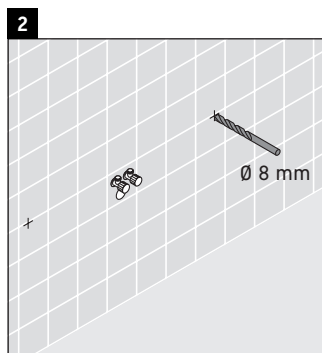

Die Konsole ist nicht geeignet für den Einbau von unten bei Halbeinbauwaschtischen und Einbauwaschtischen.

Keramiken breiter als 600 mm müssen an der Wand befestigt werden.

Technische Verbesserungen und optische Veränderungen an den abgebildeten Produkten behalten wir uns vor.

Eine direkte Benetzung mit Wasser z. B. beim Duschen ist zu vermeiden.

Die Konsole ist nicht geeignet für den Einbau von unten bei Halbeinbauwaschtischen und Einbauwaschtischen.

Keramiken breiter als 600 mm müssen an der Wand befestigt werden.