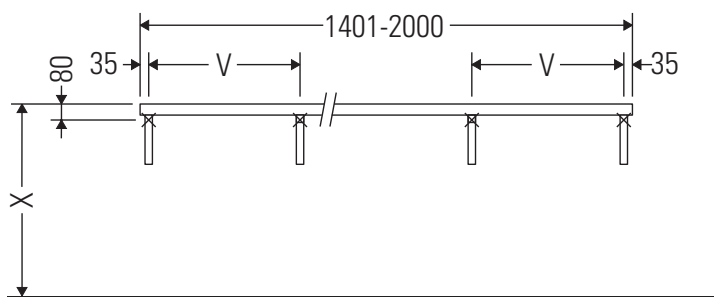

Eine direkte Benetzung mit Wasser z. B. beim Duschen ist zu vermeiden.

Die Konsole ist nicht geeignet für den Einbau von unten bei Halbeinbauwaschtischen und Einbauwaschtischen.

Keramiken breiter als 600 mm müssen an der Wand befestigt werden.

Technische Verbesserungen und optische Veränderungen an den abgebildeten Produkten behalten wir uns vor.

Vero

VE 096C

Montageanleitung

V = nach Vorgabe Platte

Alle weiteren Montageanleitungen beachten!

Verwendungshinweise