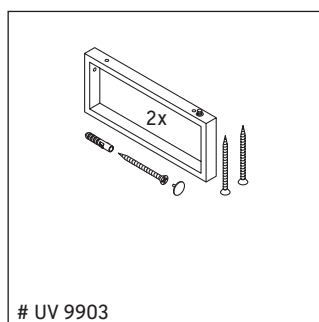

Verwendungshinweise

Die Badmöbelserie entspricht den gültigen Normen und Richtlinien zum Zeitpunkt der Auslieferung und ist für den Einsatz in Bädern konzipiert. Eine direkte Benetzung mit Wasser z. B. beim Duschen ist zu vermeiden.

Die Konsole ist nicht geeignet für den Einbau von unten bei Halbeinbauwaschtischen und Einbauwaschtischen.

Keramiken breiter als 600 mm müssen an der Wand befestigt werden.

Technische Verbesserungen und optische Veränderungen an den abgebildeten Produkten behalten wir uns vor.