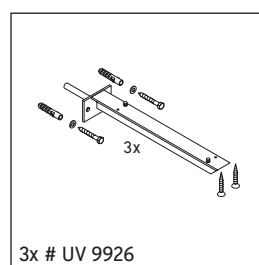

Vero

VE 096C

Montageanleitung

V = nach Vorgabe Platte

Alle weiteren Montageanleitungen beachten!

Verwendungshinweise

Die Badmöbelserie entspricht den gültigen Normen und Richtlinien zum Zeitpunkt der Auslieferung und ist für den Einsatz in Bädern konzipiert.

Eine direkte Benetzung mit Wasser z. B. beim Duschen ist zu vermeiden.

Die Konsole ist nicht geeignet für den Einbau von unten bei Halbeinbauwaschtischen und Einbauwaschtischen.

Keramiken breiter als 600 mm müssen an der Wand befestigt werden.

Technische Verbesserungen und optische Veränderungen an den abgebildeten Produkten behalten wir uns vor.