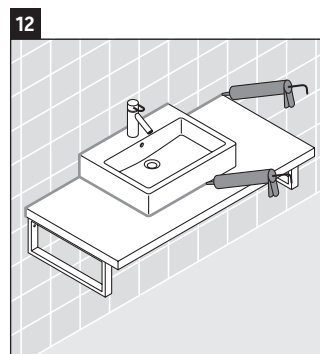

Vero

VE 096C

Montageanleitung

Alle weiteren Montageanleitungen beachten!

Verwendungshinweise

Die Badmöbelserie entspricht den gültigen Normen und Richtlinien zum Zeitpunkt der Auslieferung und ist für den Einsatz in Bädern konzipiert. Eine direkte Benetzung mit Wasser z. B. beim Duschen ist zu vermeiden.

Die Konsole ist nicht geeignet für den Einbau von unten bei Halbeinbauwaschtischen und Einbauwaschtischen.

Keramiken breiter als 600 mm müssen an der Wand befestigt werden.

Technische Verbesserungen und optische Veränderungen an den abgebildeten Produkten behalten wir uns vor.

Vero

VE 096C

Montageanleitung

V = nach Vorgabe Platte

Alle weiteren Montageanleitungen beachten!

Verwendungshinweise

Die Badmöbelserie entspricht den gültigen Normen und Richtlinien zum Zeitpunkt der Auslieferung und ist für den Einsatz in Bädern konzipiert.

Eine direkte Benetzung mit Wasser z. B. beim Duschen ist zu vermeiden.

Die Konsole ist nicht geeignet für den Einbau von unten bei Halbeinbauwaschtischen und Einbauwaschtischen.

Keramiken breiter als 600 mm müssen an der Wand befestigt werden.