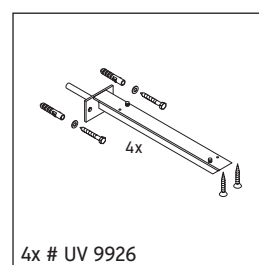

Vero

VE 096C

Montageanleitung

V = nach Vorgabe Platte

Alle weiteren Montageanleitungen beachten!

Verwendungshinweise

Die Badmöbelserie entspricht den gültigen Normen und Richtlinien zum Zeitpunkt der Auslieferung und ist für den Einsatz in Bädern konzipiert.

Eine direkte Benetzung mit Wasser z. B. beim Duschen ist zu vermeiden.

Die Konsole ist nicht geeignet für den Einbau von unten bei Halbeinbauwaschtischen und Einbauwaschtischen.

Keramiken breiter als 600 mm müssen an der Wand befestigt werden.

Technische Verbesserungen und optische Veränderungen an den abgebildeten Produkten behalten wir uns vor.