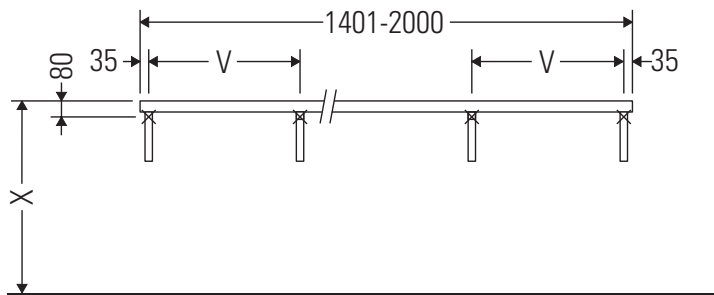

Eine direkte Benetzung mit Wasser z. B. beim Duschen ist zu vermeiden.

Die Konsole ist nicht geeignet für den Einbau von unten bei Halbeinbauwaschtischen und Einbauwaschtischen.

Keramiken breiter als 600 mm müssen an der Wand befestigt werden.

Technische Verbesserungen und optische Veränderungen an den abgebildeten Produkten behalten wir uns vor.

Vero

VE 096C

Montageanleitung

V = nach Vorgabe Platte

Alle weiteren Montageanleitungen beachten!

Verwendungshinweise