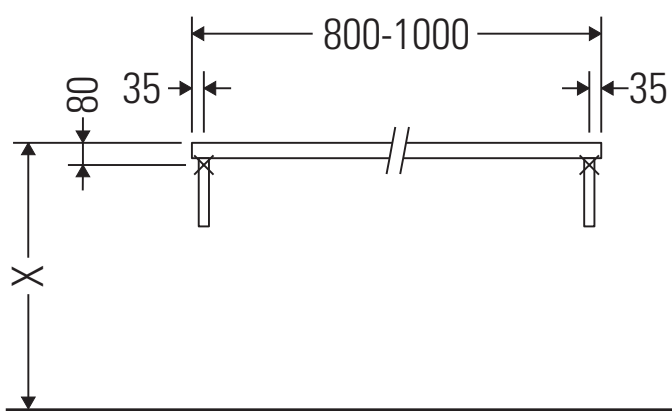

Vero

VE 096C

Montageanleitung

Alle weiteren Montageanleitungen beachten!

Verwendungshinweise

Die Badmöbelserie entspricht den gültigen Normen und Richtlinien zum Zeitpunkt der Auslieferung und ist für den Einsatz in Bädern konzipiert. Eine direkte Benetzung mit Wasser z. B. beim Duschen ist zu vermeiden.

Die Konsole ist nicht geeignet für den Einbau von unten bei Halbeinbauwaschtischen und Einbauwaschtischen.

Keramiken breiter als 600 mm müssen an der Wand befestigt werden.

Technische Verbesserungen und optische Veränderungen an den abgebildeten Produkten behalten wir uns vor.

Vero

VE 096C

Montageanleitung

V = nach Vorgabe Platte

Alle weiteren Montageanleitungen beachten!

Verwendungshinweise

Die Badmöbelserie entspricht den gültigen Normen und Richtlinien zum Zeitpunkt der Auslieferung und ist für den Einsatz in Bädern konzipiert.

Eine direkte Benetzung mit Wasser z. B. beim Duschen ist zu vermeiden.

Die Konsole ist nicht geeignet für den Einbau von unten bei Halbeinbauwaschtischen und Einbauwaschtischen.

Keramiken breiter als 600 mm müssen an der Wand befestigt werden.