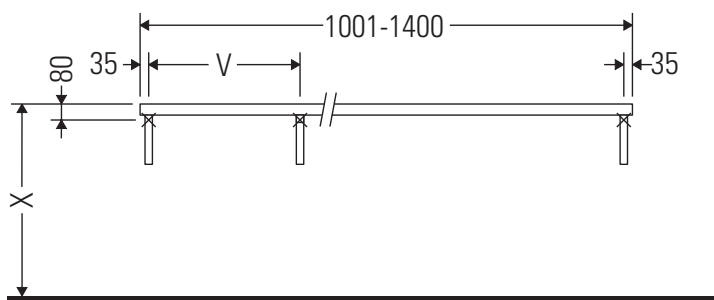

Die Konsole ist nicht geeignet für den Einbau von unten bei Halbeinbauwaschtischen und Einbauwaschtischen.

Keramiken breiter als 600 mm müssen an der Wand befestigt werden.

Technische Verbesserungen und optische Veränderungen an den abgebildeten Produkten behalten wir uns vor.

Vero

VE 096C

Montageanleitung

V = nach Vorgabe Platte

Alle weiteren Montageanleitungen beachten!

Verwendungshinweise

Die Badmöbelserie entspricht den gültigen Normen und Richtlinien zum Zeitpunkt der Auslieferung und ist für den Einsatz in Bädern konzipiert.

Eine direkte Benetzung mit Wasser z. B. beim Duschen ist zu vermeiden.

Die Konsole ist nicht geeignet für den Einbau von unten bei Halbeinbauwaschtischen und Einbauwaschtischen.

Keramiken breiter als 600 mm müssen an der Wand befestigt werden.