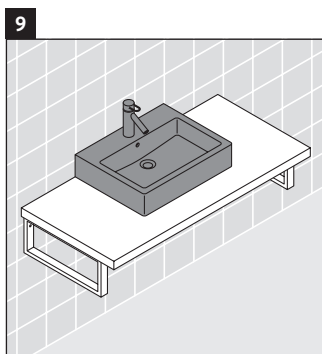

Vero

VE 096C

Montageanleitung

Alle weiteren Montageanleitungen beachten!

Verwendungshinweise

Die Badmöbelserie entspricht den gültigen Normen und Richtlinien zum Zeitpunkt der Auslieferung und ist für den Einsatz in Bädern konzipiert. Eine direkte Benetzung mit Wasser z. B. beim Duschen ist zu vermeiden.

Die Konsole ist nicht geeignet für den Einbau von unten bei Halbeinbauwaschtischen und Einbauwaschtischen.

Keramiken breiter als 600 mm müssen an der Wand befestigt werden.

Technische Verbesserungen und optische Veränderungen an den abgebildeten Produkten behalten wir uns vor.

Vero

VE 096C

Montageanleitung

V = nach Vorgabe Platte

Alle weiteren Montageanleitungen beachten!

Verwendungshinweise

Die Badmöbelserie entspricht den gültigen Normen und Richtlinien zum Zeitpunkt der Auslieferung und ist für den Einsatz in Bädern konzipiert.

Eine direkte Benetzung mit Wasser z. B. beim Duschen ist zu vermeiden.

Die Konsole ist nicht geeignet für den Einbau von unten bei Halbeinbauwaschtischen und Einbauwaschtischen.

Keramiken breiter als 600 mm müssen an der Wand befestigt werden.