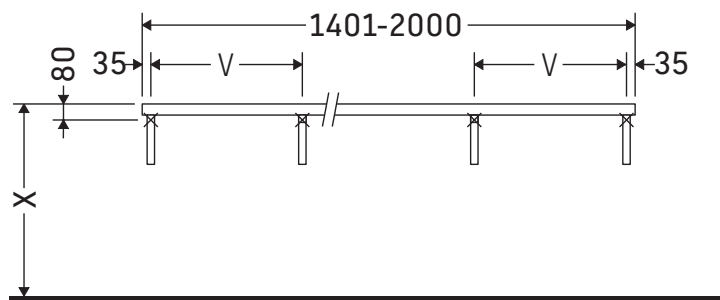

L-Cube

LC 094C

Montageanleitung

V = nach Vorgabe Platte

Alle weiteren Montageanleitungen beachten!

Verwendungshinweise

Die Badmöbelserie entspricht den gültigen Normen und Richtlinien zum Zeitpunkt der Auslieferung und ist für den Einsatz in Bädern konzipiert.

Eine direkte Benetzung mit Wasser z. B. beim Duschen ist zu vermeiden.

Die Konsole ist nicht geeignet für den Einbau von unten bei Halbeinbauwaschtischen und Einbauwaschtischen.

Keramiken breiter als 600 mm müssen an der Wand befestigt werden.

Technische Verbesserungen und optische Veränderungen an den abgebildeten Produkten behalten wir uns vor.