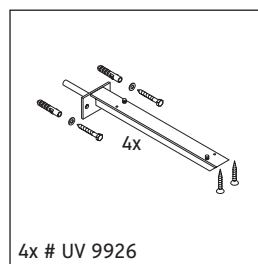

L-Cube

LC 094C

Montageanleitung

V = nach Vorgabe Platte

Alle weiteren Montageanleitungen beachten!

Verwendungshinweise

Die Badmöbelserie entspricht den gültigen Normen und Richtlinien zum Zeitpunkt der Auslieferung und ist für den Einsatz in Bädern konzipiert.

Eine direkte Benetzung mit Wasser z. B. beim Duschen ist zu vermeiden.

Die Konsole ist nicht geeignet für den Einbau von unten bei Halbeinbauwaschtischen und Einbauwaschtischen.

Keramiken breiter als 600 mm müssen an der Wand befestigt werden.

Technische Verbesserungen und optische Veränderungen an den abgebildeten Produkten behalten wir uns vor.