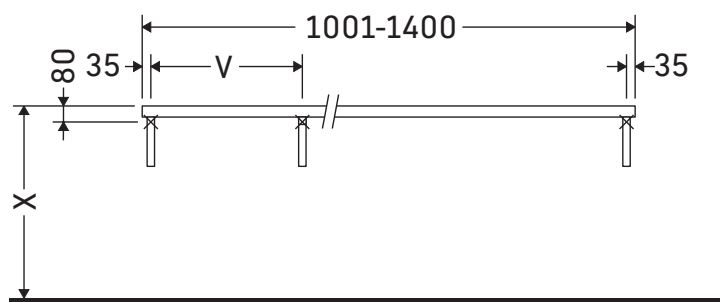

Eine direkte Benetzung mit Wasser z. B. beim Duschen ist zu vermeiden.

Die Konsole ist nicht geeignet für den Einbau von unten bei Halbeinbauwaschtischen und Einbauwaschtischen.

Keramiken breiter als 600 mm müssen an der Wand befestigt werden.

Technische Verbesserungen und optische Veränderungen an den abgebildeten Produkten behalten wir uns vor.

L-Cube

LC 094C

Montageanleitung

V = nach Vorgabe Platte

Alle weiteren Montageanleitungen beachten!

Verwendungshinweise