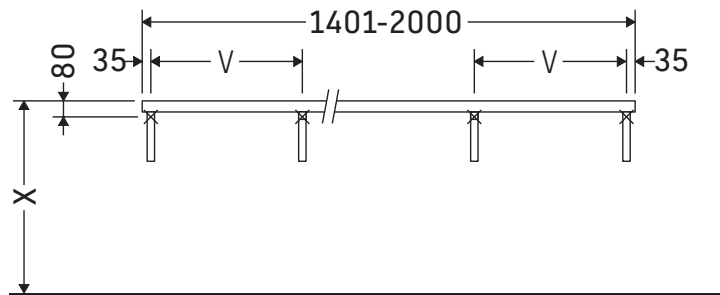

L-Cube

LC 094C

Montageanleitung

V = nach Vorgabe Platte

Alle weiteren Montageanleitungen beachten!

Verwendungshinweise

Die Badmöbelserie entspricht den gültigen Normen und Richtlinien zum Zeitpunkt der Auslieferung und ist für den Einsatz in Bädern konzipiert.

Eine direkte Benetzung mit Wasser z. B. beim Duschen ist zu vermeiden.

Die Konsole ist nicht geeignet für den Einbau von unten bei Halbeinbauwaschtischen und Einbauwaschtischen.

Keramiken breiter als 600 mm müssen an der Wand befestigt werden.

Technische Verbesserungen und optische Veränderungen an den abgebildeten Produkten behalten wir uns vor.