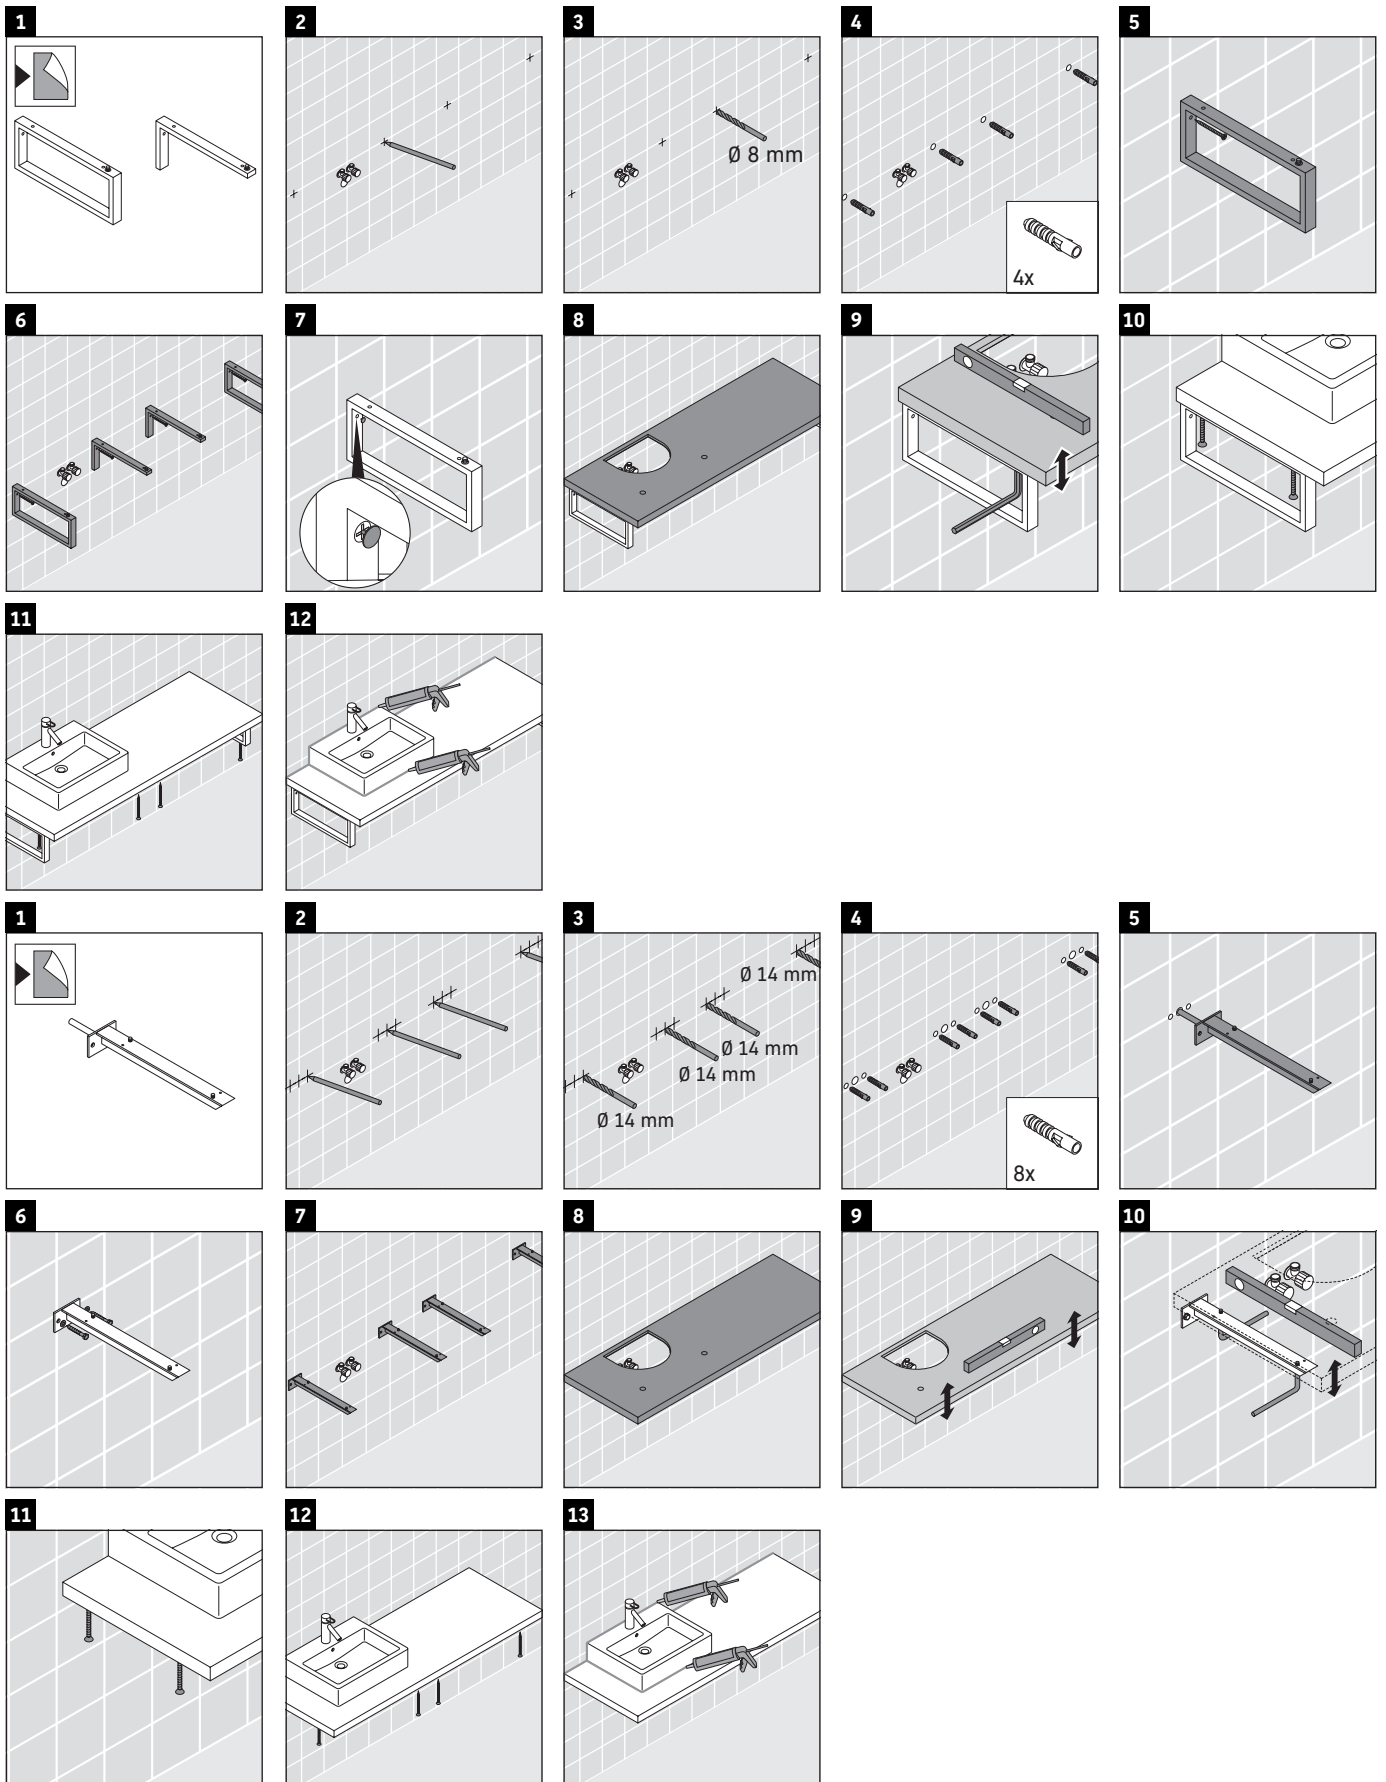

Best.-Nr. LC094C/15.02.1