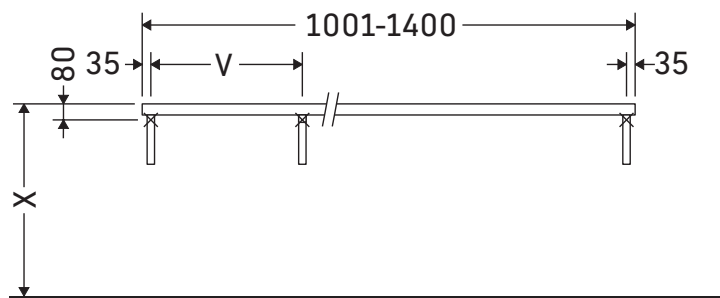

Eine direkte Benetzung mit Wasser z. B. beim Duschen ist zu vermeiden.

Die Konsole ist nicht geeignet für den Einbau von unten bei Halbeinbauwaschtischen und Einbauwaschtischen.

Keramiken breiter als 600 mm müssen an der Wand befestigt werden.

Technische Verbesserungen und optische Veränderungen an den abgebildeten Produkten behalten wir uns vor.

L-Cube

LC 094C

Montageanleitung

V = nach Vorgabe Platte

Alle weiteren Montageanleitungen beachten!

Verwendungshinweise

Die Konsole ist nicht geeignet für den Einbau von unten bei Halbeinbauwaschtischen und Einbauwaschtischen.

Keramiken breiter als 600 mm müssen an der Wand befestigt werden.

Technische Verbesserungen und optische Veränderungen an den abgebildeten Produkten behalten wir uns vor.