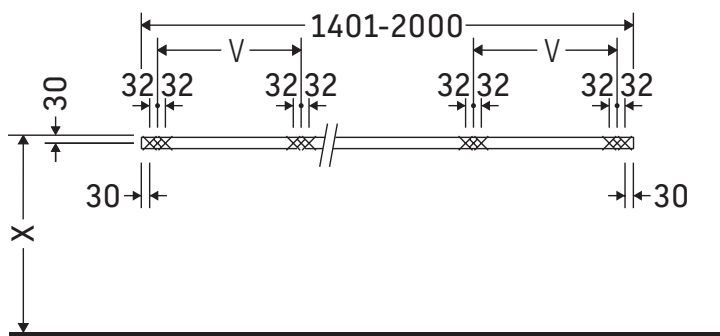

L-Cube

LC 094C

Montageanleitung

V = nach Vorgabe Platte

Alle weiteren Montageanleitungen beachten!

Verwendungshinweise

Die Badmöbelserie entspricht den gültigen Normen und Richtlinien zum Zeitpunkt der Auslieferung und ist für den Einsatz in Bädern konzipiert.

Eine direkte Benetzung mit Wasser z. B. beim Duschen ist zu vermeiden.

Die Konsole ist nicht geeignet für den Einbau von unten bei Halbeinbauwaschtischen und Einbauwaschtischen.

Keramiken breiter als 600 mm müssen an der Wand befestigt werden.

Technische Verbesserungen und optische Veränderungen an den abgebildeten Produkten behalten wir uns vor.