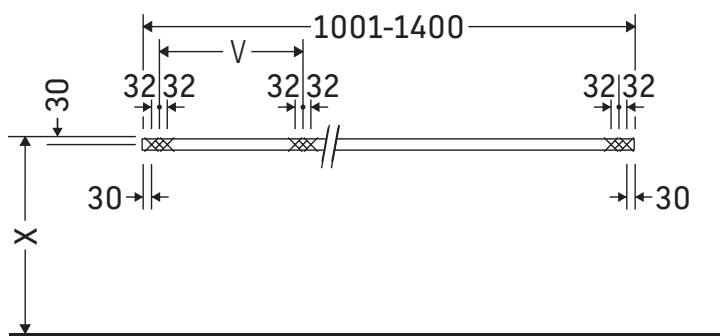

Eine direkte Benetzung mit Wasser z. B. beim Duschen ist zu vermeiden.

Die Konsole ist nicht geeignet für den Einbau von unten bei Halbeinbauwaschtischen und Einbauwaschtischen.

Keramiken breiter als 600 mm müssen an der Wand befestigt werden.

Technische Verbesserungen und optische Veränderungen an den abgebildeten Produkten behalten wir uns vor.

L-Cube

LC 094C

Montageanleitung

V = nach Vorgabe Platte

Alle weiteren Montageanleitungen beachten!

Verwendungshinweise

Die Konsole ist nicht geeignet für den Einbau von unten bei Halbeinbauwaschtischen und Einbauwaschtischen.

Keramiken breiter als 600 mm müssen an der Wand befestigt werden.

Technische Verbesserungen und optische Veränderungen an den abgebildeten Produkten behalten wir uns vor.