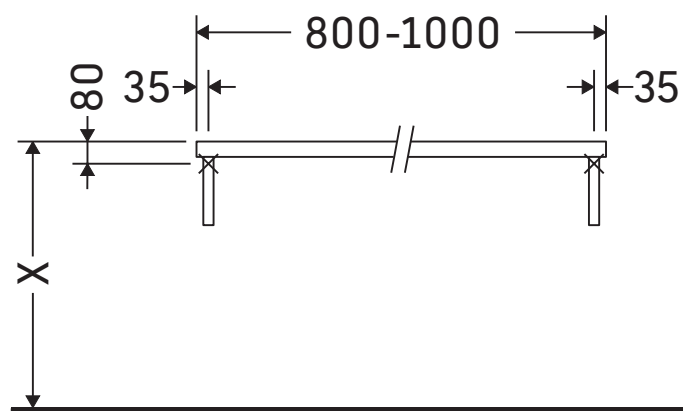

L-Cube

LC 094C

Montageanleitung

Alle weiteren Montageanleitungen beachten!

Verwendungshinweise

Die Badmöbelserie entspricht den gültigen Normen und Richtlinien zum Zeitpunkt der Auslieferung und ist für den Einsatz in Bädern konzipiert.

Eine direkte Benetzung mit Wasser z. B. beim Duschen ist zu vermeiden.

Die Konsole ist nicht geeignet für den Einbau von unten bei Halbeinbauwaschtischen und Einbauwaschtischen.

Keramiken breiter als 600 mm müssen an der Wand befestigt werden.

Technische Verbesserungen und optische Veränderungen an den abgebildeten Produkten behalten wir uns vor.

L-Cube

LC 094C

Montageanleitung

V = nach Vorgabe Platte

Alle weiteren Montageanleitungen beachten!

Verwendungshinweise

Die Konsole ist nicht geeignet für den Einbau von unten bei Halbeinbauwaschtischen und Einbauwaschtischen.

Keramiken breiter als 600 mm müssen an der Wand befestigt werden.

Technische Verbesserungen und optische Veränderungen an den abgebildeten Produkten behalten wir uns vor.