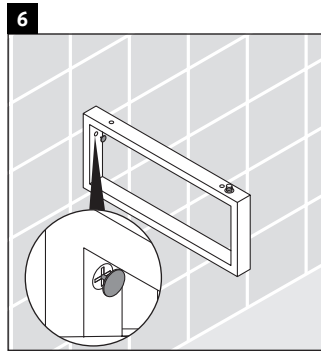

L-Cube

LC 094C

Montageanleitung

Alle weiteren Montageanleitungen beachten!

Verwendungshinweise

Die Badmöbelserie entspricht den gültigen Normen und Richtlinien zum Zeitpunkt der Auslieferung und ist für den Einsatz in Bädern konzipiert.

Eine direkte Benetzung mit Wasser z. B. beim Duschen ist zu vermeiden.

Die Konsole ist nicht geeignet für den Einbau von unten bei Halbeinbauwaschtischen und Einbauwaschtischen.

Keramiken breiter als 600 mm müssen an der Wand befestigt werden.

Technische Verbesserungen und optische Veränderungen an den abgebildeten Produkten behalten wir uns vor.

L-Cube

LC 094C

Montageanleitung

V = nach Vorgabe Platte

Alle weiteren Montageanleitungen beachten!

Verwendungshinweise