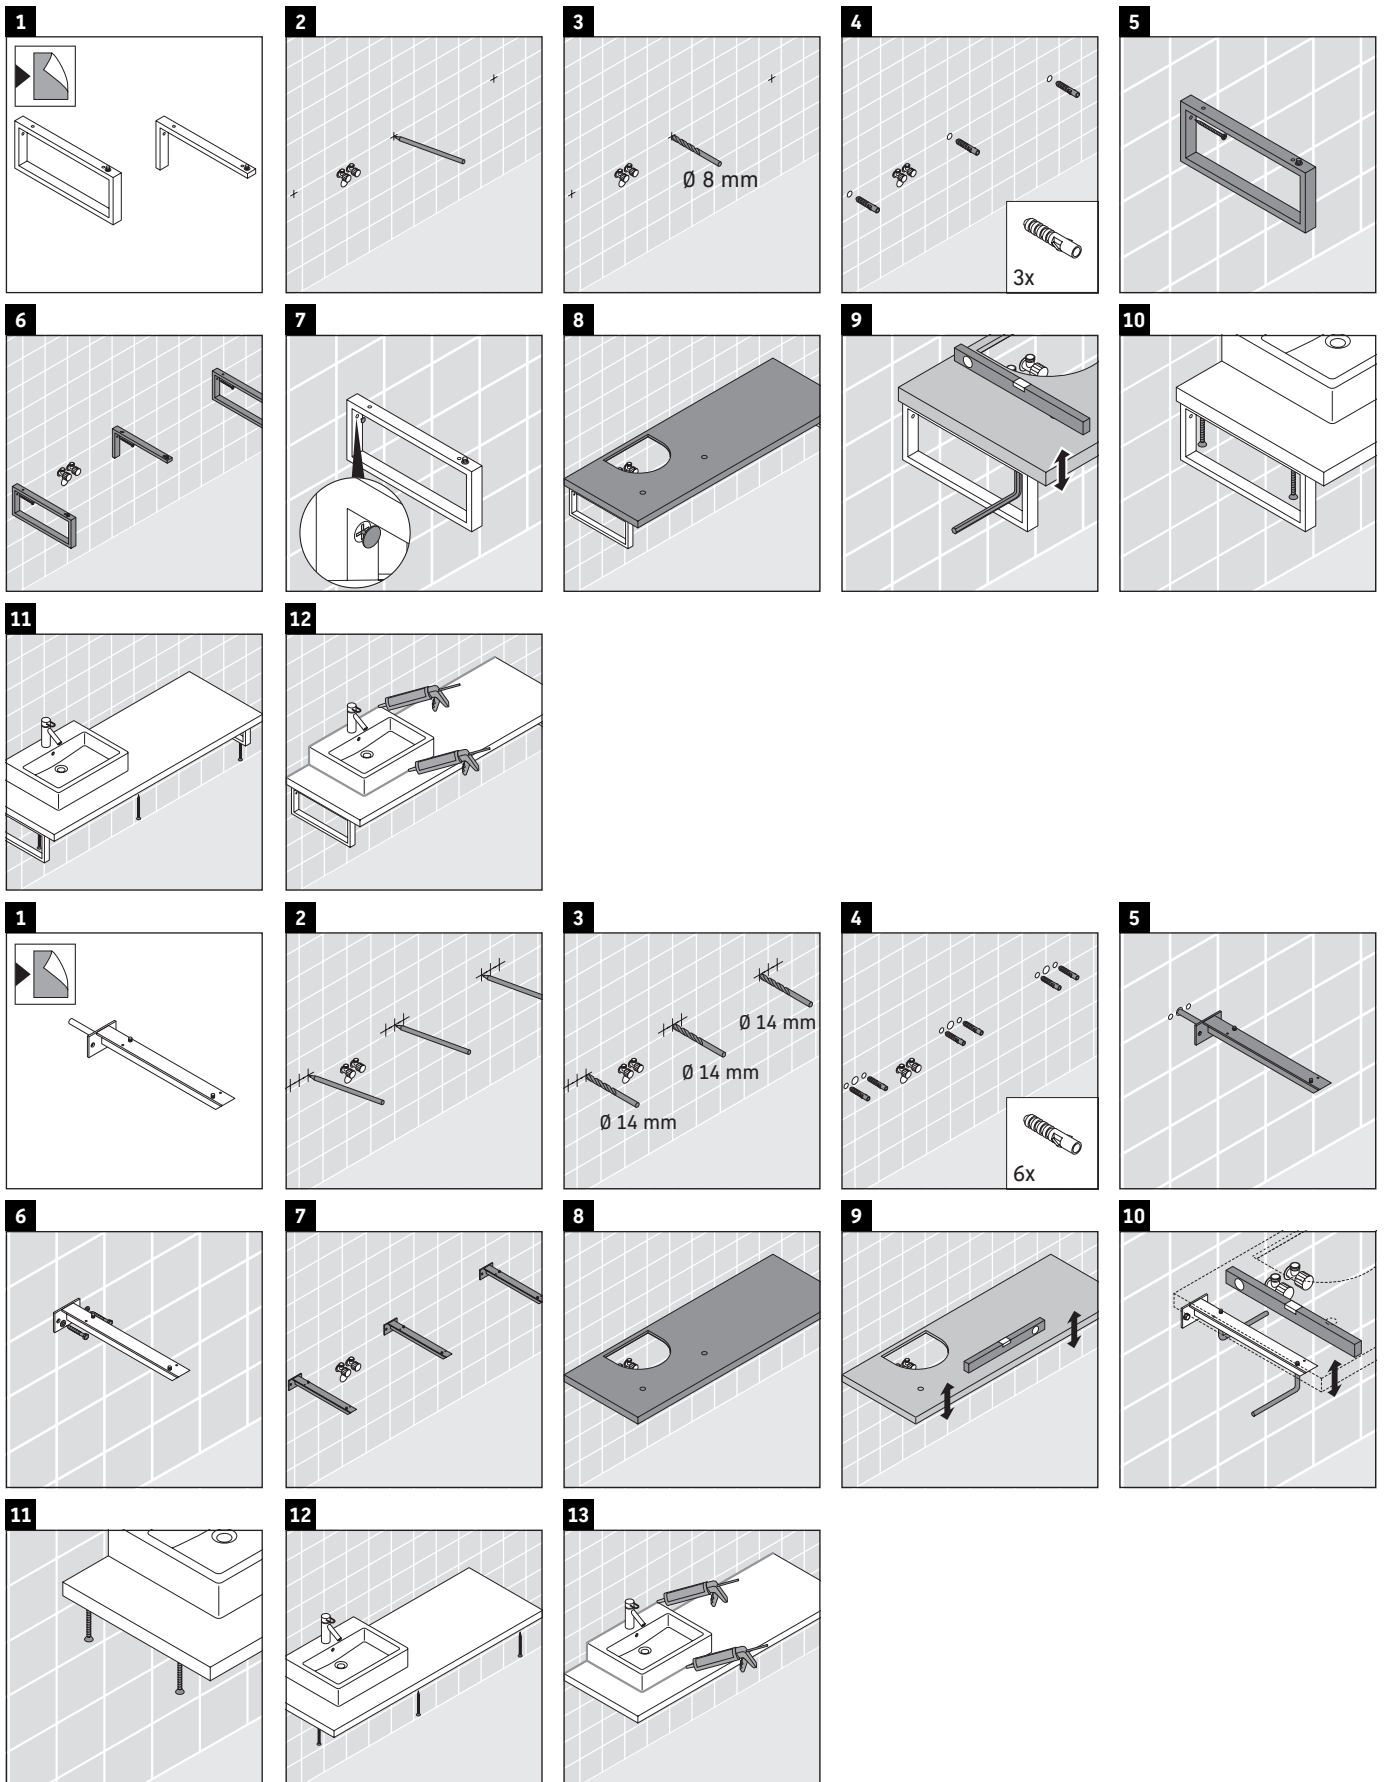

L-Cube

LC 094C

Montageanleitung

Alle weiteren Montageanleitungen beachten!

Verwendungshinweise

Die Badmöbelserie entspricht den gültigen Normen und Richtlinien zum Zeitpunkt der Auslieferung und ist für den Einsatz in Bädern konzipiert.

Eine direkte Benetzung mit Wasser z. B. beim Duschen ist zu vermeiden.

Die Konsole ist nicht geeignet für den Einbau von unten bei Halbeinbauwaschtischen und Einbauwaschtischen.

Keramiken breiter als 600 mm müssen an der Wand befestigt werden.

Technische Verbesserungen und optische Veränderungen an den abgebildeten Produkten behalten wir uns vor.

L-Cube

LC 094C

Montageanleitung

V = nach Vorgabe Platte

Alle weiteren Montageanleitungen beachten!

Verwendungshinweise

Die Konsole ist nicht geeignet für den Einbau von unten bei Halbeinbauwaschtischen und Einbauwaschtischen.

Keramiken breiter als 600 mm müssen an der Wand befestigt werden.

Technische Verbesserungen und optische Veränderungen an den abgebildeten Produkten behalten wir uns vor.