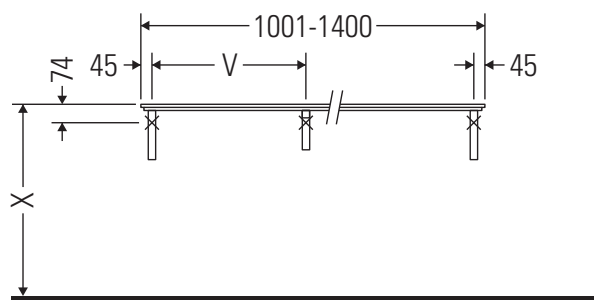

Happy D.2

H2 048C

Montageanleitung

V = nach Vorgabe Platte

Alle weiteren Montageanleitungen beachten!

Verwendungshinweise

Die Badmöbelserie entspricht den gültigen Normen und Richtlinien zum Zeitpunkt der Auslieferung und ist für den Einsatz in Bädern konzipiert.