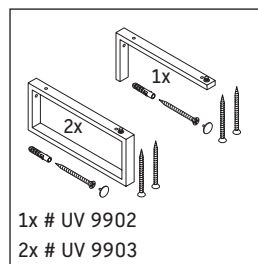

Eine direkte Benetzung mit Wasser z. B. beim Duschen ist zu vermeiden.

Die Konsole ist nicht geeignet für den Einbau von unten bei Halbeinbauwaschtischen und Einbauwaschtischen.

Technische Verbesserungen und optische Veränderungen an den abgebildeten Produkten behalten wir uns vor.

Happy D.2

H2 048C

Montageanleitung

V = nach Vorgabe Platte

Alle weiteren Montageanleitungen beachten!

Verwendungshinweise

Die Badmöbelserie entspricht den gültigen Normen und Richtlinien zum Zeitpunkt der Auslieferung und ist für den Einsatz in Bädern konzipiert.