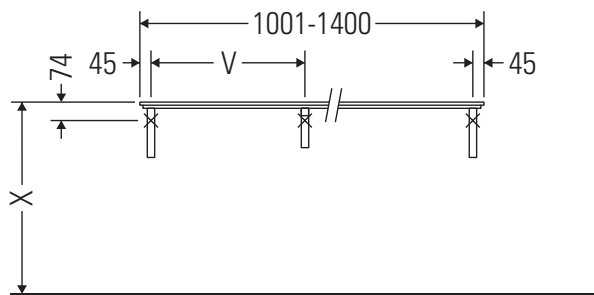

Happy D.2

H2 048C

Montageanleitung

V = nach Vorgabe Platte

Alle weiteren Montageanleitungen beachten!

Verwendungshinweise

Die Badmöbelserie entspricht den gültigen Normen und Richtlinien zum Zeitpunkt der Auslieferung und ist für den Einsatz in Bädern konzipiert.