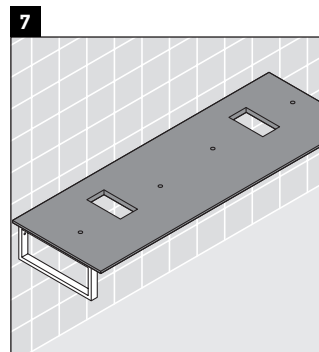

Happy D.2

H2 048C

Montageanleitung

Alle weiteren Montageanleitungen beachten!

Verwendungshinweise

Die Badmöbelserie entspricht den gültigen Normen und Richtlinien zum Zeitpunkt der Auslieferung und ist für den Einsatz in Bädern konzipiert.

Eine direkte Benetzung mit Wasser z. B. beim Duschen ist zu vermeiden.

Die Konsole ist nicht geeignet für den Einbau von unten bei Halbeinbauwaschtischen und Einbauwaschtischen.

Technische Verbesserungen und optische Veränderungen an den abgebildeten Produkten behalten wir uns vor.

Happy D.2

H2 048C

Montageanleitung

V = nach Vorgabe Platte

Alle weiteren Montageanleitungen beachten!

Verwendungshinweise

Die Badmöbelserie entspricht den gültigen Normen und Richtlinien zum Zeitpunkt der Auslieferung und ist für den Einsatz in Bädern konzipiert.