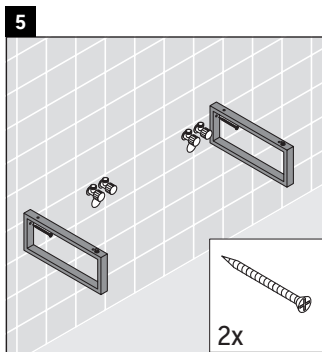

Happy D.2

H2 048C

Montageanleitung

Alle weiteren Montageanleitungen beachten!

Verwendungshinweise

Die Badmöbelserie entspricht den gültigen Normen und Richtlinien zum Zeitpunkt der Auslieferung und ist für den Einsatz in Bädern konzipiert.

Eine direkte Benetzung mit Wasser z. B. beim Duschen ist zu vermeiden.

Die Konsole ist nicht geeignet für den Einbau von unten bei Halbeinbauwaschtischen und Einbauwaschtischen.

Technische Verbesserungen und optische Veränderungen an den abgebildeten Produkten behalten wir uns vor.

Happy D.2

H2 048C

Montageanleitung

V = nach Vorgabe Platte

Alle weiteren Montageanleitungen beachten!

Verwendungshinweise

Die Badmöbelserie entspricht den gültigen Normen und Richtlinien zum Zeitpunkt der Auslieferung und ist für den Einsatz in Bädern konzipiert.