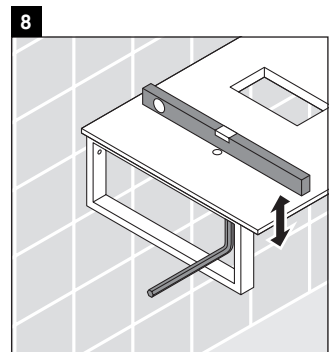

Happy D.2

H2 048C

Montageanleitung

Alle weiteren Montageanleitungen beachten!

Verwendungshinweise

Die Badmöbelserie entspricht den gültigen Normen und Richtlinien zum Zeitpunkt der Auslieferung und ist für den Einsatz in Bädern konzipiert.

Eine direkte Benetzung mit Wasser z. B. beim Duschen ist zu vermeiden.

Die Konsole ist nicht geeignet für den Einbau von unten bei Halbeinbauwaschtischen und Einbauwaschtischen.

Technische Verbesserungen und optische Veränderungen an den abgebildeten Produkten behalten wir uns vor.

Happy D.2

H2 048C

Montageanleitung

V = nach Vorgabe Platte

Alle weiteren Montageanleitungen beachten!

Verwendungshinweise

Die Badmöbelserie entspricht den gültigen Normen und Richtlinien zum Zeitpunkt der Auslieferung und ist für den Einsatz in Bädern konzipiert.