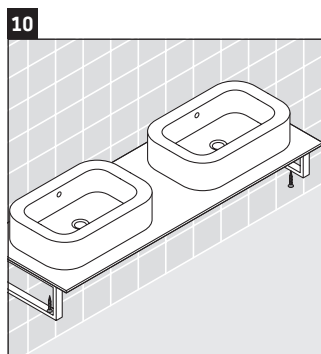

Happy D.2

H2 048C

Montageanleitung

Alle weiteren Montageanleitungen beachten!

Verwendungshinweise

Die Badmöbelserie entspricht den gültigen Normen und Richtlinien zum Zeitpunkt der Auslieferung und ist für den Einsatz in Bädern konzipiert.

Eine direkte Benetzung mit Wasser z. B. beim Duschen ist zu vermeiden.

Die Konsole ist nicht geeignet für den Einbau von unten bei Halbeinbauwaschtischen und Einbauwaschtischen.

Technische Verbesserungen und optische Veränderungen an den abgebildeten Produkten behalten wir uns vor.

Happy D.2

H2 048C

Montageanleitung

V = nach Vorgabe Platte

Alle weiteren Montageanleitungen beachten!

Verwendungshinweise

Die Badmöbelserie entspricht den gültigen Normen und Richtlinien zum Zeitpunkt der Auslieferung und ist für den Einsatz in Bädern konzipiert.