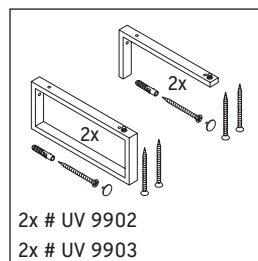

Happy D.2

H2 048C

Montageanleitung

V = nach Vorgabe Platte

Alle weiteren Montageanleitungen beachten!

Verwendungshinweise

Die Badmöbelserie entspricht den gültigen Normen und Richtlinien zum Zeitpunkt der Auslieferung und ist für den Einsatz in Bädern konzipiert.

Eine direkte Benetzung mit Wasser z. B. beim Duschen ist zu vermeiden.

Die Konsole ist nicht geeignet für den Einbau von unten bei Halbeinbauwaschtischen und Einbauwaschtischen.

Technische Verbesserungen und optische Veränderungen an den abgebildeten Produkten behalten wir uns vor.