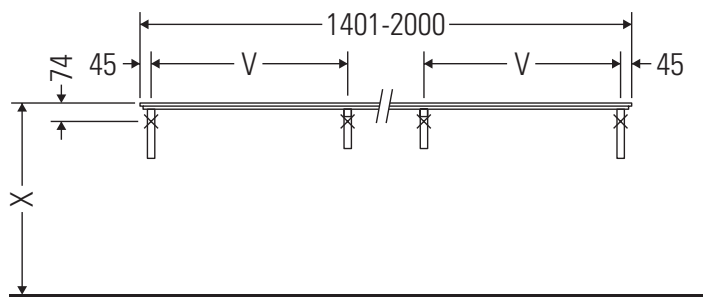

Eine direkte Benetzung mit Wasser z. B. beim Duschen ist zu vermeiden.

Die Konsole ist nicht geeignet für den Einbau von unten bei Halbeinbauwaschtischen und Einbauwaschtischen.

Technische Verbesserungen und optische Veränderungen an den abgebildeten Produkten behalten wir uns vor.

Happy D.2

H2 048C

Montageanleitung

V = nach Vorgabe Platte

Alle weiteren Montageanleitungen beachten!

Verwendungshinweise

Die Badmöbelserie entspricht den gültigen Normen und Richtlinien zum Zeitpunkt der Auslieferung und ist für den Einsatz in Bädern konzipiert.