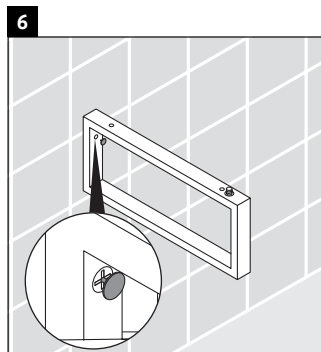

Happy D.2

H2 048C

Montageanleitung

Alle weiteren Montageanleitungen beachten!

Verwendungshinweise

Die Badmöbelserie entspricht den gültigen Normen und Richtlinien zum Zeitpunkt der Auslieferung und ist für den Einsatz in Bädern konzipiert.

Eine direkte Benetzung mit Wasser z. B. beim Duschen ist zu vermeiden.

Die Konsole ist nicht geeignet für den Einbau von unten bei Halbeinbauwaschtischen und Einbauwaschtischen.

Technische Verbesserungen und optische Veränderungen an den abgebildeten Produkten behalten wir uns vor.

Happy D.2

H2 048C

Montageanleitung

V = nach Vorgabe Platte

Alle weiteren Montageanleitungen beachten!

Verwendungshinweise

Die Badmöbelserie entspricht den gültigen Normen und Richtlinien zum Zeitpunkt der Auslieferung und ist für den Einsatz in Bädern konzipiert.