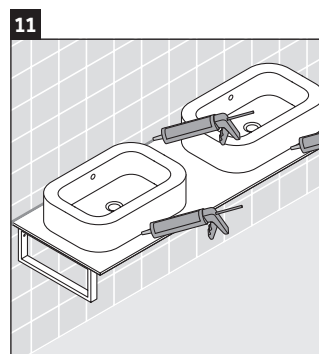

Happy D.2

H2 048C

Montageanleitung

Alle weiteren Montageanleitungen beachten!

Verwendungshinweise

Die Badmöbelserie entspricht den gültigen Normen und Richtlinien zum Zeitpunkt der Auslieferung und ist für den Einsatz in Bädern konzipiert.

Eine direkte Benetzung mit Wasser z. B. beim Duschen ist zu vermeiden.

Die Konsole ist nicht geeignet für den Einbau von unten bei Halbeinbauwaschtischen und Einbauwaschtischen.

Technische Verbesserungen und optische Veränderungen an den abgebildeten Produkten behalten wir uns vor.

Happy D.2

H2 048C

Montageanleitung

V = nach Vorgabe Platte

Alle weiteren Montageanleitungen beachten!

Verwendungshinweise

Die Badmöbelserie entspricht den gültigen Normen und Richtlinien zum Zeitpunkt der Auslieferung und ist für den Einsatz in Bädern konzipiert.