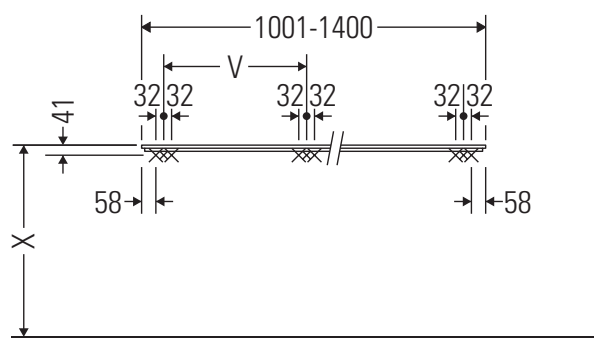

Happy D.2

H2 048C

Montageanleitung

V = nach Vorgabe Platte

Alle weiteren Montageanleitungen beachten!

Verwendungshinweise

Die Badmöbelserie entspricht den gültigen Normen und Richtlinien zum Zeitpunkt der Auslieferung und ist für den Einsatz in Bädern konzipiert.