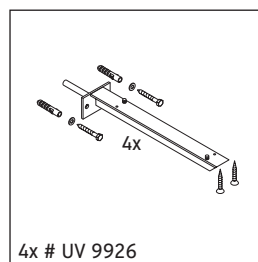

Eine direkte Benetzung mit Wasser z. B. beim Duschen ist zu vermeiden.

Die Konsole ist nicht geeignet für den Einbau von unten bei Halbeinbauwaschtischen und Einbauwaschtischen.

Technische Verbesserungen und optische Veränderungen an den abgebildeten Produkten behalten wir uns vor.

Happy D.2

H2 048C

Montageanleitung

V = nach Vorgabe Platte

Alle weiteren Montageanleitungen beachten!

Verwendungshinweise

Die Badmöbelserie entspricht den gültigen Normen und Richtlinien zum Zeitpunkt der Auslieferung und ist für den Einsatz in Bädern konzipiert.