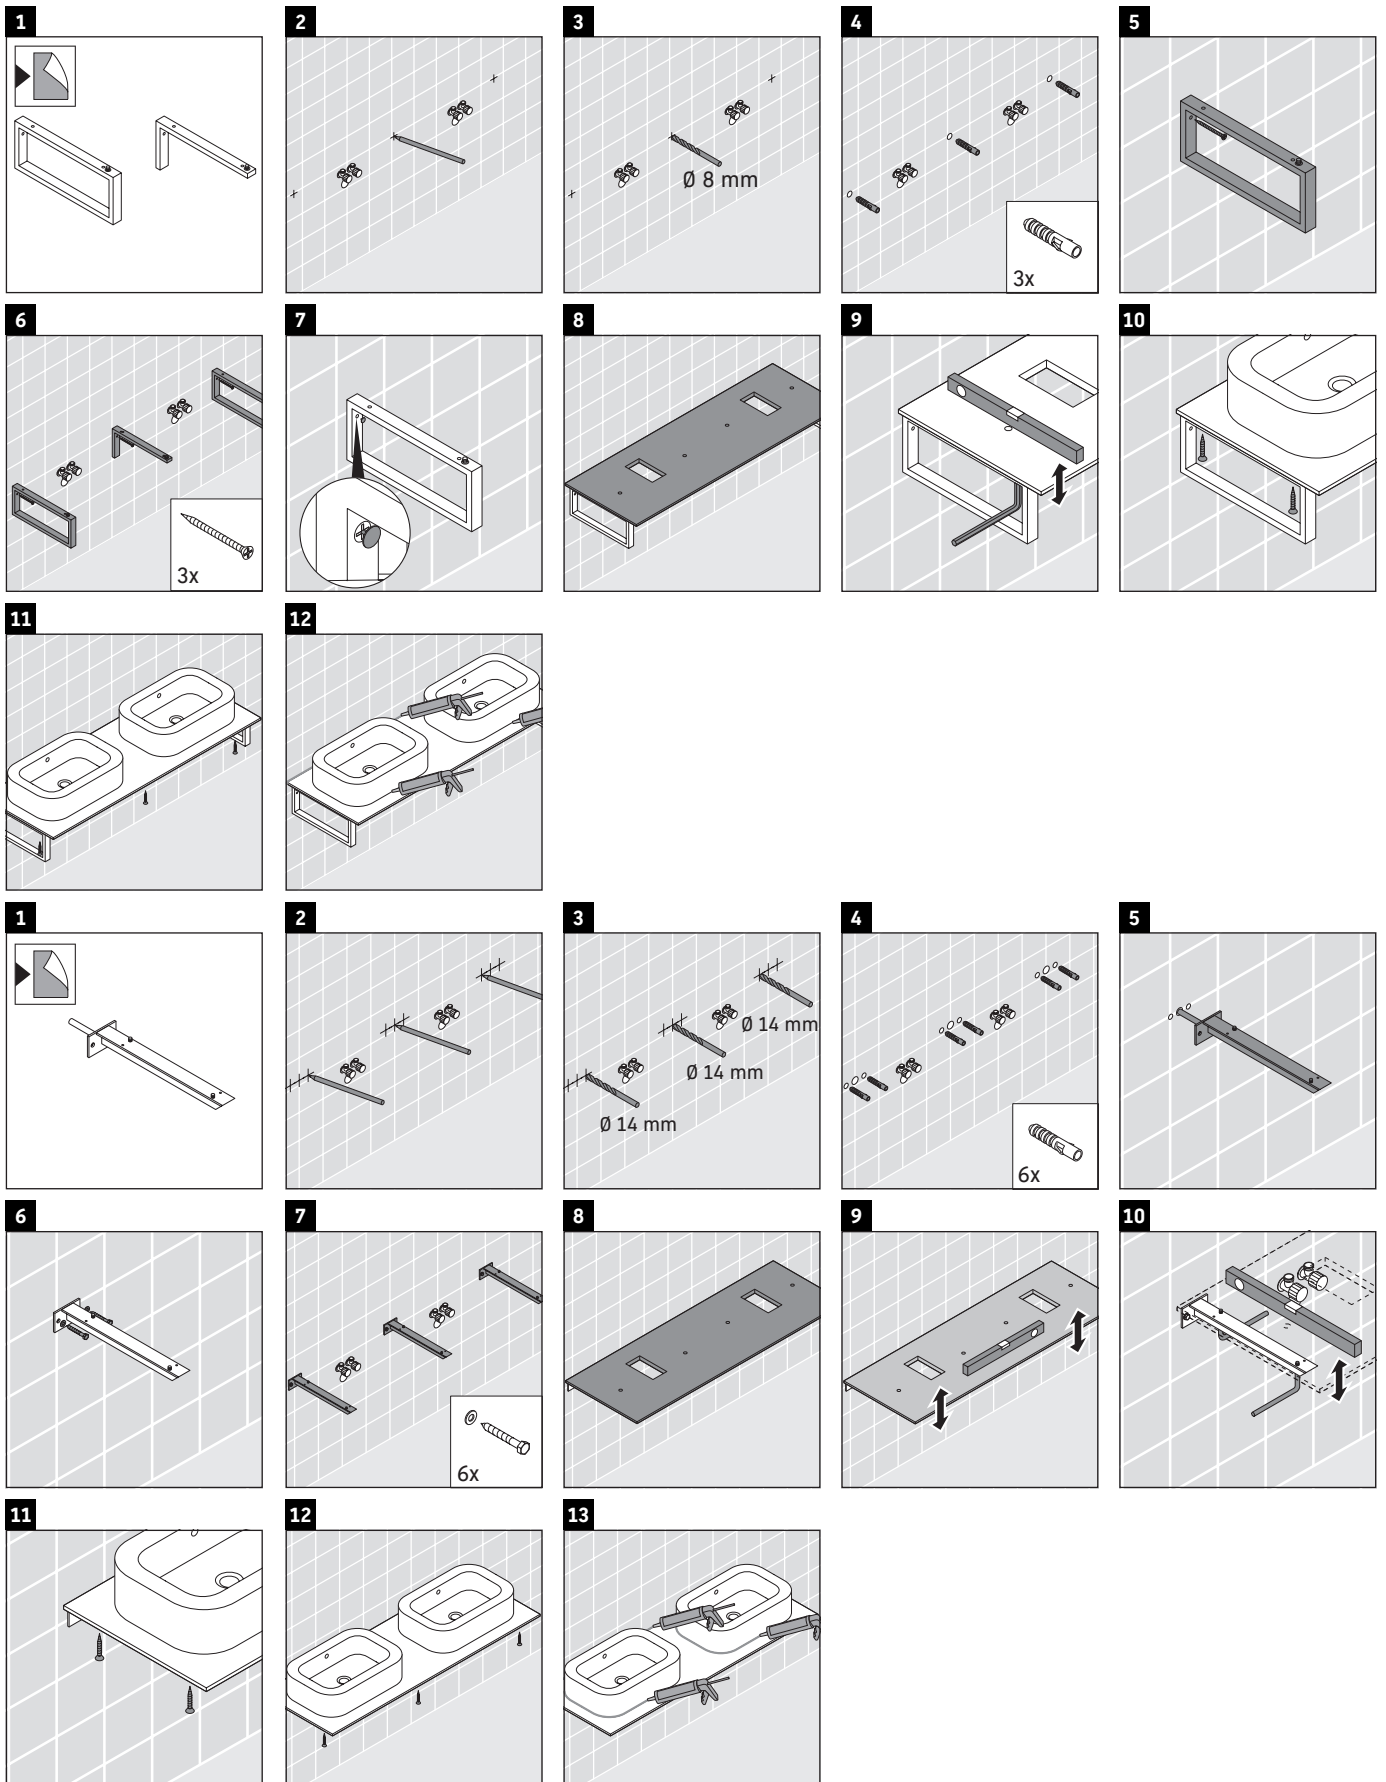

Eine direkte Benetzung mit Wasser z. B. beim Duschen ist zu vermeiden.

Die Konsole ist nicht geeignet für den Einbau von unten bei Halbeinbauwaschtischen und Einbauwaschtischen.

Technische Verbesserungen und optische Veränderungen an den abgebildeten Produkten behalten wir uns vor.

Happy D.2

H2 048C

Montageanleitung

V = nach Vorgabe Platte

Alle weiteren Montageanleitungen beachten!

Verwendungshinweise

Die Badmöbelserie entspricht den gültigen Normen und Richtlinien zum Zeitpunkt der Auslieferung und ist für den Einsatz in Bädern konzipiert.