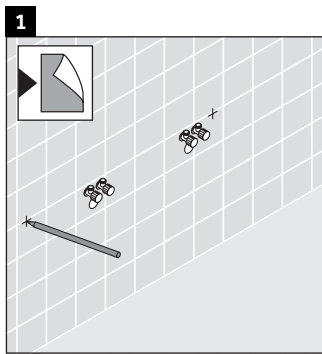

Happy D.2

H2 048C

Montageanleitung

Alle weiteren Montageanleitungen beachten!

Verwendungshinweise

Die Badmöbelserie entspricht den gültigen Normen und Richtlinien zum Zeitpunkt der Auslieferung und ist für den Einsatz in Bädern konzipiert.

Eine direkte Benetzung mit Wasser z. B. beim Duschen ist zu vermeiden.

Die Konsole ist nicht geeignet für den Einbau von unten bei Halbeinbauwaschtischen und Einbauwaschtischen.

Technische Verbesserungen und optische Veränderungen an den abgebildeten Produkten behalten wir uns vor.

Happy D.2

H2 048C

Montageanleitung

V = nach Vorgabe Platte

Alle weiteren Montageanleitungen beachten!

Verwendungshinweise

Die Badmöbelserie entspricht den gültigen Normen und Richtlinien zum Zeitpunkt der Auslieferung und ist für den Einsatz in Bädern konzipiert.