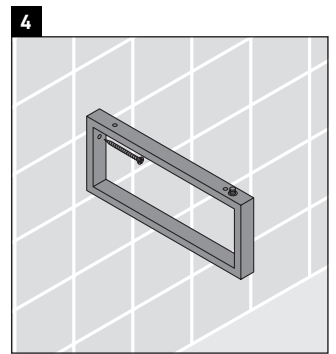

Happy D.2

H2 048C

Montageanleitung

Alle weiteren Montageanleitungen beachten!

Verwendungshinweise

Die Badmöbelserie entspricht den gültigen Normen und Richtlinien zum Zeitpunkt der Auslieferung und ist für den Einsatz in Bädern konzipiert.

Eine direkte Benetzung mit Wasser z. B. beim Duschen ist zu vermeiden.

Die Konsole ist nicht geeignet für den Einbau von unten bei Halbeinbauwaschtischen und Einbauwaschtischen.

Technische Verbesserungen und optische Veränderungen an den abgebildeten Produkten behalten wir uns vor.

Happy D.2

H2 048C

Montageanleitung

V = nach Vorgabe Platte

Alle weiteren Montageanleitungen beachten!

Verwendungshinweise

Die Badmöbelserie entspricht den gültigen Normen und Richtlinien zum Zeitpunkt der Auslieferung und ist für den Einsatz in Bädern konzipiert.