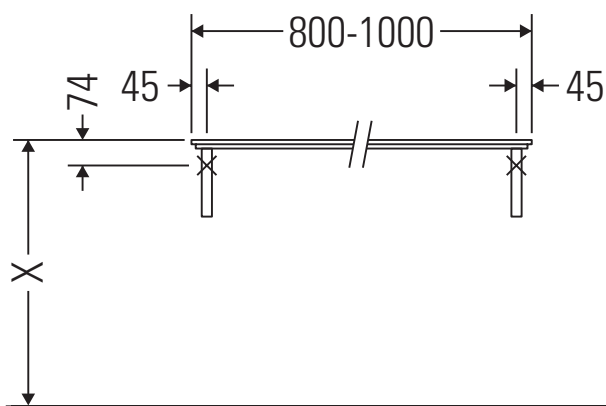

Happy D.2

H2 048C

Montageanleitung

Alle weiteren Montageanleitungen beachten!

Verwendungshinweise

Die Badmöbelserie entspricht den gültigen Normen und Richtlinien zum Zeitpunkt der Auslieferung und ist für den Einsatz in Bädern konzipiert.

Eine direkte Benetzung mit Wasser z. B. beim Duschen ist zu vermeiden.

Die Konsole ist nicht geeignet für den Einbau von unten bei Halbeinbauwaschtischen und Einbauwaschtischen.

Technische Verbesserungen und optische Veränderungen an den abgebildeten Produkten behalten wir uns vor.

Happy D.2

H2 048C

Montageanleitung

V = nach Vorgabe Platte

Alle weiteren Montageanleitungen beachten!

Verwendungshinweise

Die Badmöbelserie entspricht den gültigen Normen und Richtlinien zum Zeitpunkt der Auslieferung und ist für den Einsatz in Bädern konzipiert.