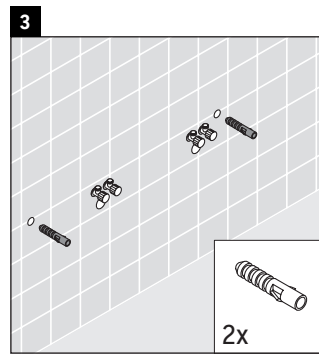

Happy D.2

H2 048C

Montageanleitung

Alle weiteren Montageanleitungen beachten!

Verwendungshinweise

Die Badmöbelserie entspricht den gültigen Normen und Richtlinien zum Zeitpunkt der Auslieferung und ist für den Einsatz in Bädern konzipiert.

Eine direkte Benetzung mit Wasser z. B. beim Duschen ist zu vermeiden.

Die Konsole ist nicht geeignet für den Einbau von unten bei Halbeinbauwaschtischen und Einbauwaschtischen.

Technische Verbesserungen und optische Veränderungen an den abgebildeten Produkten behalten wir uns vor.

Happy D.2

H2 048C

Montageanleitung

V = nach Vorgabe Platte

Alle weiteren Montageanleitungen beachten!

Verwendungshinweise

Die Badmöbelserie entspricht den gültigen Normen und Richtlinien zum Zeitpunkt der Auslieferung und ist für den Einsatz in Bädern konzipiert.