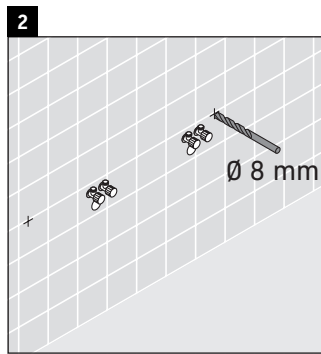

Happy D.2

H2 048C

Montageanleitung

Alle weiteren Montageanleitungen beachten!

Verwendungshinweise

Die Badmöbelserie entspricht den gültigen Normen und Richtlinien zum Zeitpunkt der Auslieferung und ist für den Einsatz in Bädern konzipiert.

Eine direkte Benetzung mit Wasser z. B. beim Duschen ist zu vermeiden.

Die Konsole ist nicht geeignet für den Einbau von unten bei Halbeinbauwaschtischen und Einbauwaschtischen.

Technische Verbesserungen und optische Veränderungen an den abgebildeten Produkten behalten wir uns vor.

Happy D.2

H2 048C

Montageanleitung

V = nach Vorgabe Platte

Alle weiteren Montageanleitungen beachten!

Verwendungshinweise

Die Badmöbelserie entspricht den gültigen Normen und Richtlinien zum Zeitpunkt der Auslieferung und ist für den Einsatz in Bädern konzipiert.