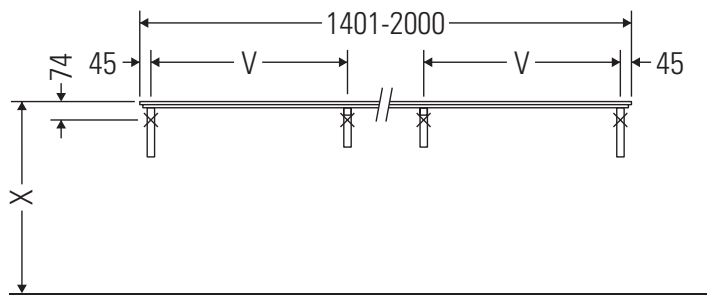

Eine direkte Benetzung mit Wasser z. B. beim Duschen ist zu vermeiden.

Die Konsole ist nicht geeignet für den Einbau von unten bei Halbeinbauwaschtischen und Einbauwaschtischen.

Technische Verbesserungen und optische Veränderungen an den abgebildeten Produkten behalten wir uns vor.

Happy D.2

H2 048C

Montageanleitung

V = nach Vorgabe Platte

Alle weiteren Montageanleitungen beachten!

Verwendungshinweise

Die Badmöbelserie entspricht den gültigen Normen und Richtlinien zum Zeitpunkt der Auslieferung und ist für den Einsatz in Bädern konzipiert.