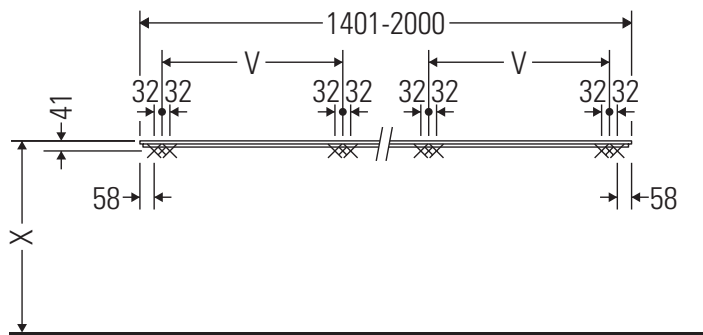

Happy D.2

H2 048C

Montageanleitung

V = nach Vorgabe Platte

Alle weiteren Montageanleitungen beachten!

Verwendungshinweise

Die Badmöbelserie entspricht den gültigen Normen und Richtlinien zum Zeitpunkt der Auslieferung und ist für den Einsatz in Bädern konzipiert.