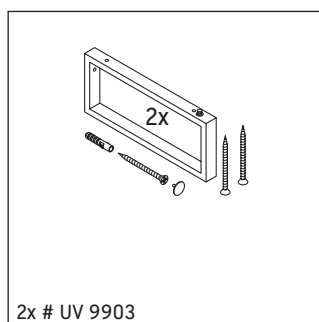

Happy D.2

H2 048C

Montageanleitung

Alle weiteren Montageanleitungen beachten!

Verwendungshinweise

Die Badmöbelserie entspricht den gültigen Normen und Richtlinien zum Zeitpunkt der Auslieferung und ist für den Einsatz in Bädern konzipiert.

Eine direkte Benetzung mit Wasser z. B. beim Duschen ist zu vermeiden.

Die Konsole ist nicht geeignet für den Einbau von unten bei Halbeinbauwaschtischen und Einbauwaschtischen.

Technische Verbesserungen und optische Veränderungen an den abgebildeten Produkten behalten wir uns vor.