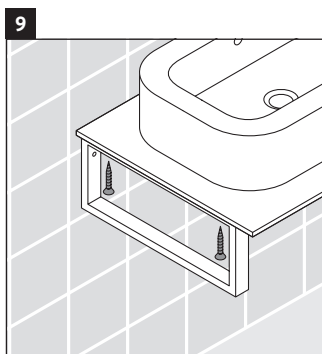

Happy D.2

H2 048C

Montageanleitung

Alle weiteren Montageanleitungen beachten!

Verwendungshinweise

Die Badmöbelserie entspricht den gültigen Normen und Richtlinien zum Zeitpunkt der Auslieferung und ist für den Einsatz in Bädern konzipiert.

Eine direkte Benetzung mit Wasser z. B. beim Duschen ist zu vermeiden.

Die Konsole ist nicht geeignet für den Einbau von unten bei Halbeinbauwaschtischen und Einbauwaschtischen.

Technische Verbesserungen und optische Veränderungen an den abgebildeten Produkten behalten wir uns vor.

Happy D.2

H2 048C

Montageanleitung

V = nach Vorgabe Platte

Alle weiteren Montageanleitungen beachten!

Verwendungshinweise

Die Badmöbelserie entspricht den gültigen Normen und Richtlinien zum Zeitpunkt der Auslieferung und ist für den Einsatz in Bädern konzipiert.