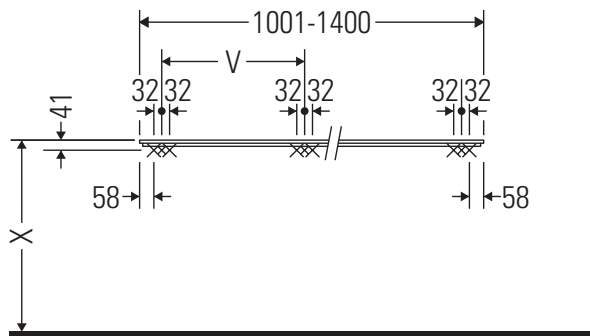

3x # UV 9926

V = nach Vorgabe Platte

Alle weiteren Montageanleitungen beachten!

Verwendungshinweise

Die Badmöbelserie entspricht den gültigen Normen und Richtlinien zum Zeitpunkt der Auslieferung und ist für den Einsatz in Bädern konzipiert.

Eine direkte Benetzung mit Wasser z. B. beim Duschen ist zu vermeiden.

Die Konsole ist nicht geeignet für den Einbau von unten bei Halbeinbauwaschtischen und Einbauwaschtischen.

Technische Verbesserungen und optische Veränderungen an den abgebildeten Produkten behalten wir uns vor.