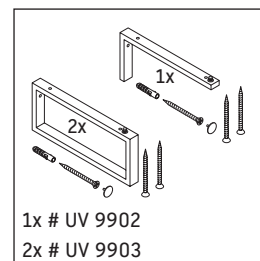

Happy D.2

H2 047C

Montageanleitung

1x # UV 9902
2x # UV 9903