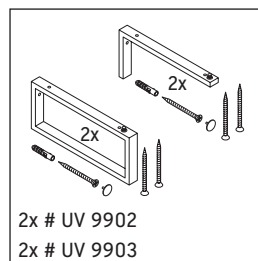

Happy D.2

H2 047C

Montageanleitung

V = nach Vorgabe Platte

Alle weiteren Montageanleitungen beachten!

Verwendungshinweise

Die Badmöbelserie entspricht den gültigen Normen und Richtlinien zum Zeitpunkt der Auslieferung und ist für den Einsatz in Bädern konzipiert.

Eine direkte Benetzung mit Wasser z. B. beim Duschen ist zu vermeiden.

Die Konsole ist nicht geeignet für den Einbau von unten bei Halbeinbauwaschtischen und Einbauwaschtischen.

Technische Verbesserungen und optische Veränderungen an den abgebildeten Produkten behalten wir uns vor.