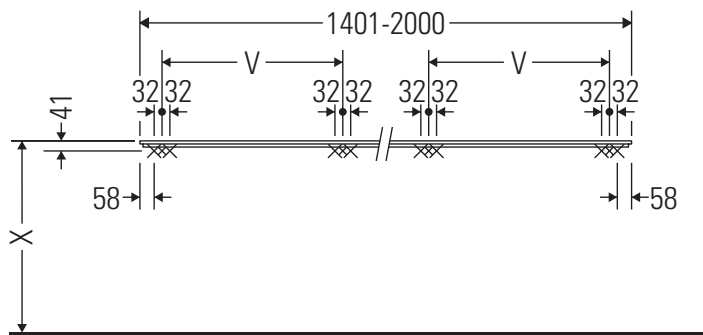

Happy D.2

H2 047C

Montageanleitung

V = nach Vorgabe Platte

Alle weiteren Montageanleitungen beachten!

Verwendungshinweise

Die Badmöbelserie entspricht den gültigen Normen und Richtlinien zum Zeitpunkt der Auslieferung und ist für den Einsatz in Bädern konzipiert.

Eine direkte Benetzung mit Wasser z. B. beim Duschen ist zu vermeiden.

Die Konsole ist nicht geeignet für den Einbau von unten bei Halbeinbauwaschtischen und Einbauwaschtischen.

Technische Verbesserungen und optische Veränderungen an den abgebildeten Produkten behalten wir uns vor.