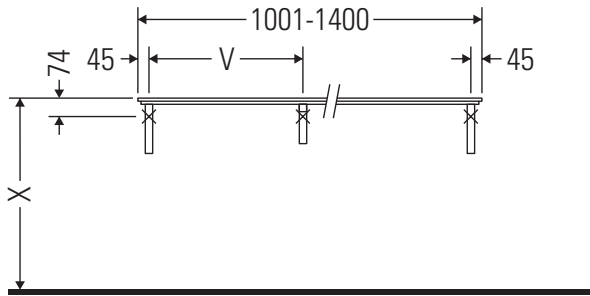

Happy D.2

H2 047C

Montageanleitung

1x # UV 9902
2x # UV 9903