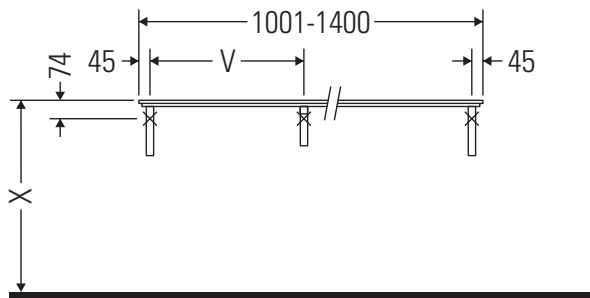

Happy D.2

H2 047C

Montageanleitung

1x # UV 9902
2x # UV 9903