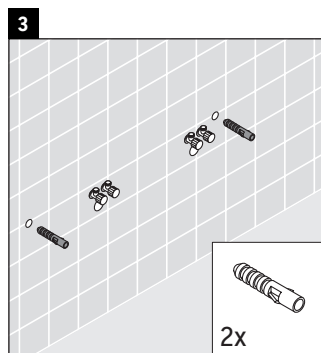

## Montageanleitung

Alle weiteren Montageanleitungen beachten!

Die Konsole ist nicht geeignet für den Einbau von unten bei Halbeinbauwaschtischen und Einbauwaschtischen.

Technische Verbesserungen und optische Veränderungen an den abgebildeten Produkten behalten wir uns vor.