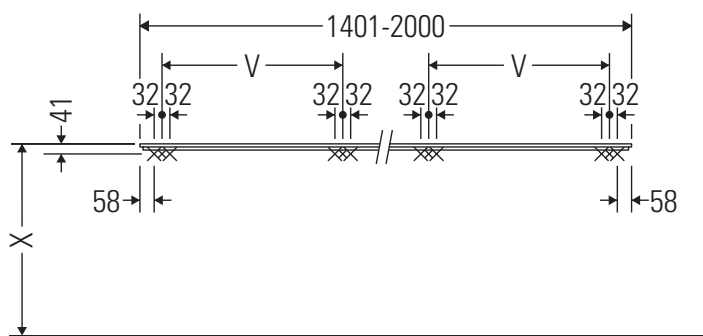

Happy D.2

H2 046C

Montageanleitung

V = nach Vorgabe Platte

Alle weiteren Montageanleitungen beachten!

Verwendungshinweise

Die Badmöbelserie entspricht den gültigen Normen und Richtlinien zum Zeitpunkt der Auslieferung und ist für den Einsatz in Bädern konzipiert.