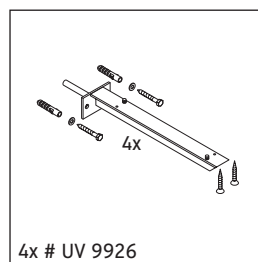

Happy D.2

H2 046C

Montageanleitung

V = nach Vorgabe Platte

Alle weiteren Montageanleitungen beachten!

Verwendungshinweise

Die Badmöbelserie entspricht den gültigen Normen und Richtlinien zum Zeitpunkt der Auslieferung und ist für den Einsatz in Bädern konzipiert.

Eine direkte Benetzung mit Wasser z. B. beim Duschen ist zu vermeiden.

Die Konsole ist nicht geeignet für den Einbau von unten bei Halbeinbauwaschtischen und Einbauwaschtischen.

Technische Verbesserungen und optische Veränderungen an den abgebildeten Produkten behalten wir uns vor.