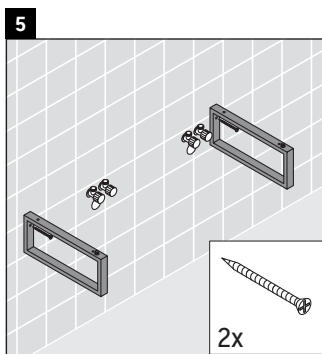

Happy D.2

H2 046C

Montageanleitung

Alle weiteren Montageanleitungen beachten!

2x # UV 9903

Verwendungshinweise

Die Badmöbelserie entspricht den gültigen Normen und Richtlinien zum Zeitpunkt der Auslieferung und ist für den Einsatz in Bädern konzipiert.

Eine direkte Benetzung mit Wasser z. B. beim Duschen ist zu vermeiden.

Die Konsole ist nicht geeignet für den Einbau von unten bei Halbeinbauwaschtischen und Einbauwaschtischen.

Technische Verbesserungen und optische Veränderungen an den abgebildeten Produkten behalten wir uns vor.

Happy D.2

H2 046C

Montageanleitung

V = nach Vorgabe Platte

Alle weiteren Montageanleitungen beachten!

Verwendungshinweise

Die Badmöbelserie entspricht den gültigen Normen und Richtlinien zum Zeitpunkt der Auslieferung und ist für den Einsatz in Bädern konzipiert.