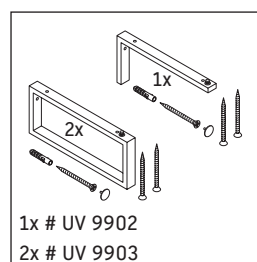

Eine direkte Benetzung mit Wasser z. B. beim Duschen ist zu vermeiden.

Die Konsole ist nicht geeignet für den Einbau von unten bei Halbeinbauwaschtischen und Einbauwaschtischen.

Technische Verbesserungen und optische Veränderungen an den abgebildeten Produkten behalten wir uns vor.

Happy D.2

H2 046C

Montageanleitung

V = nach Vorgabe Platte

Alle weiteren Montageanleitungen beachten!

Verwendungshinweise

Die Badmöbelserie entspricht den gültigen Normen und Richtlinien zum Zeitpunkt der Auslieferung und ist für den Einsatz in Bädern konzipiert.