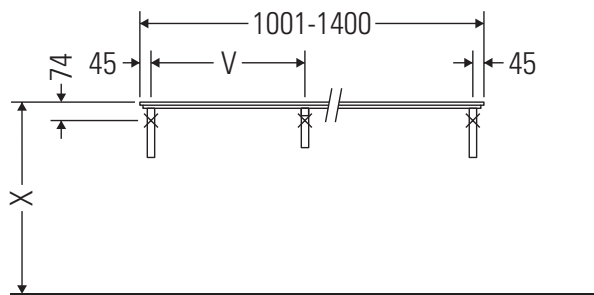

Happy D.2

H2 046C

Montageanleitung

V = nach Vorgabe Platte

Alle weiteren Montageanleitungen beachten!

Verwendungshinweise

Die Badmöbelserie entspricht den gültigen Normen und Richtlinien zum Zeitpunkt der Auslieferung und ist für den Einsatz in Bädern konzipiert.