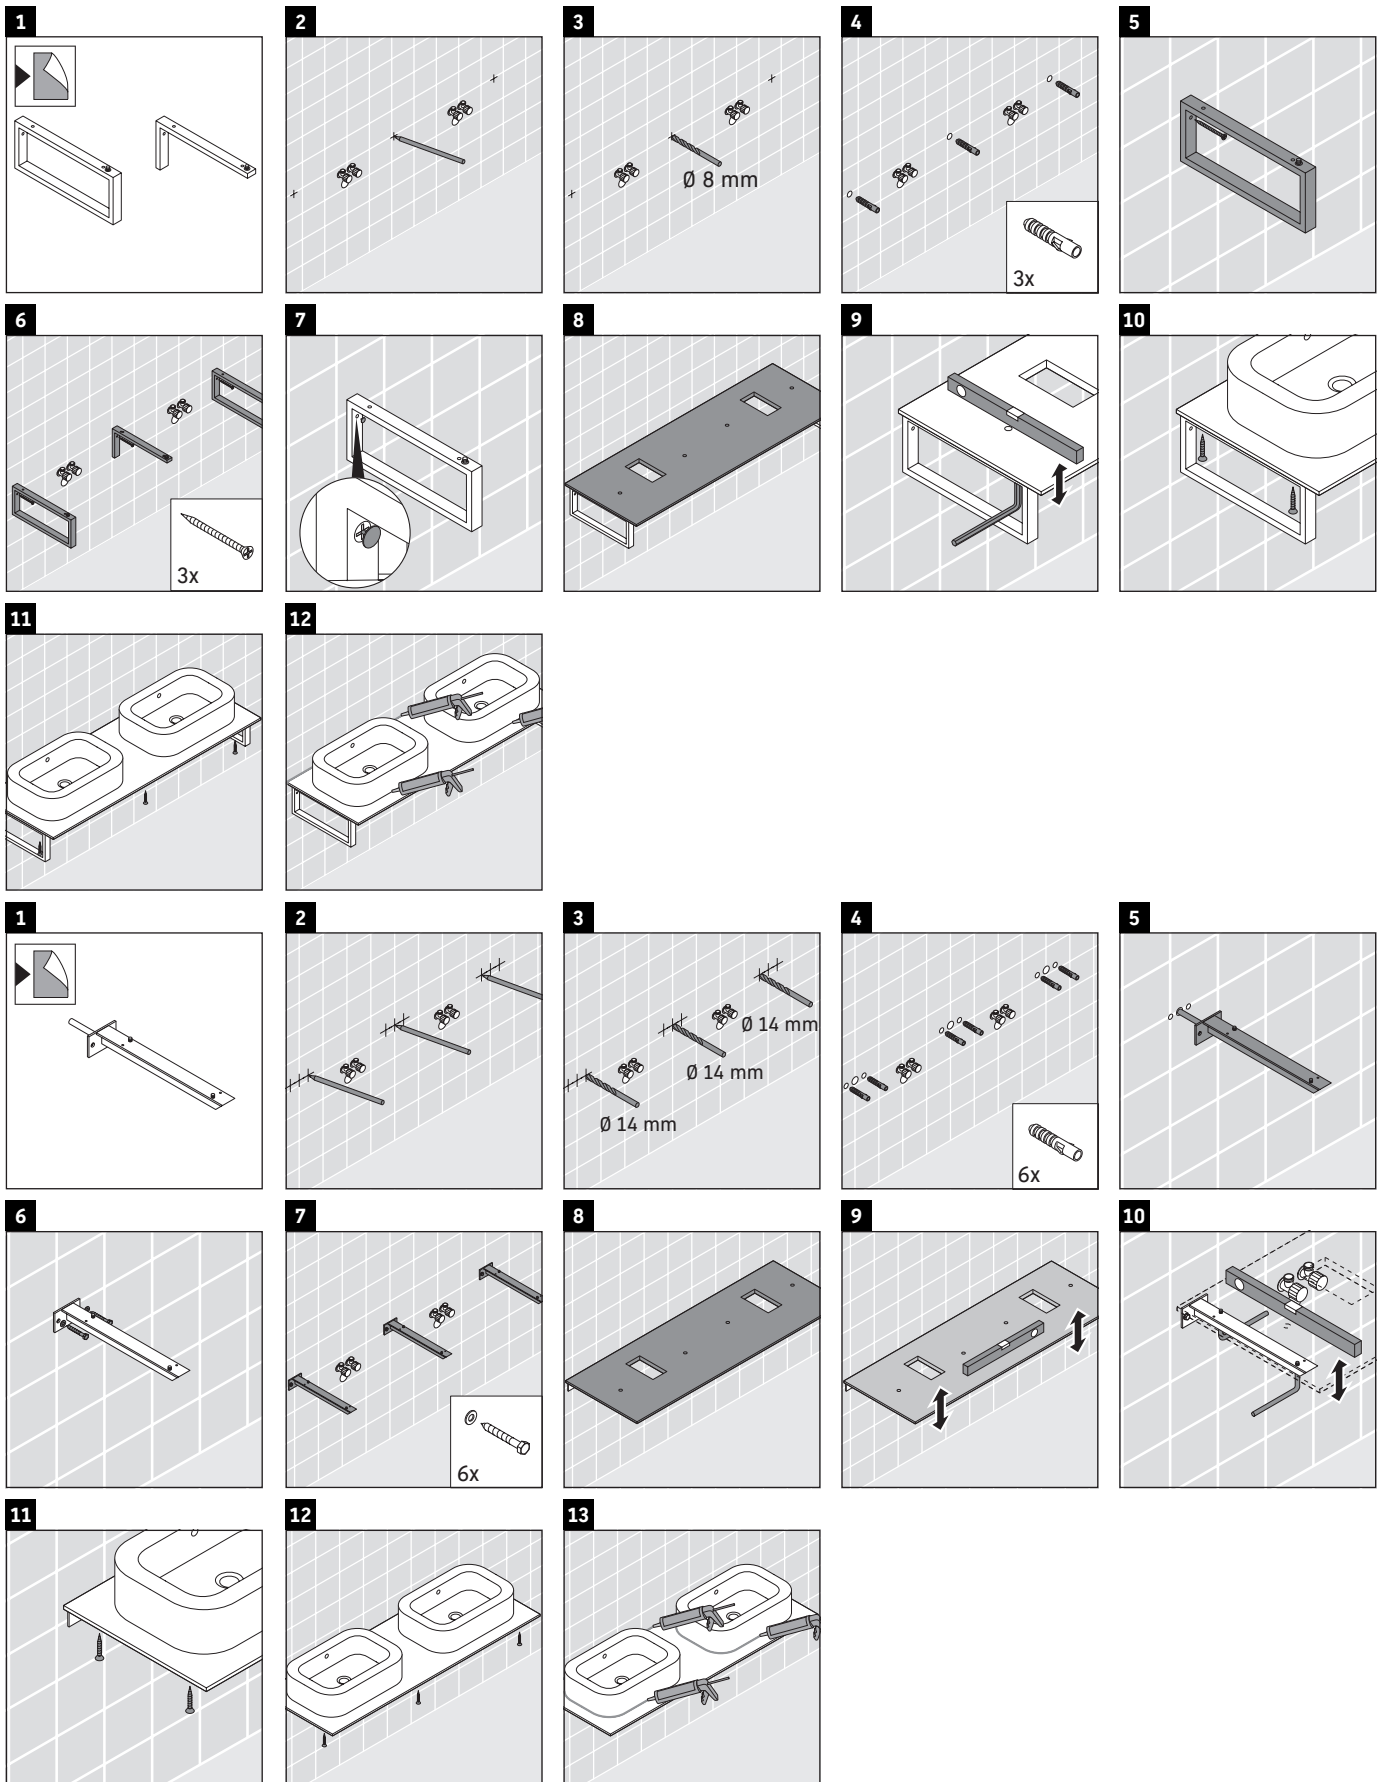

Eine direkte Benetzung mit Wasser z. B. beim Duschen ist zu vermeiden.

Die Konsole ist nicht geeignet für den Einbau von unten bei Halbeinbauwaschtischen und Einbauwaschtischen.

Technische Verbesserungen und optische Veränderungen an den abgebildeten Produkten behalten wir uns vor.

Happy D.2

H2 046C

Montageanleitung

V = nach Vorgabe Platte

Alle weiteren Montageanleitungen beachten!

Verwendungshinweise

Die Badmöbelserie entspricht den gültigen Normen und Richtlinien zum Zeitpunkt der Auslieferung und ist für den Einsatz in Bädern konzipiert.