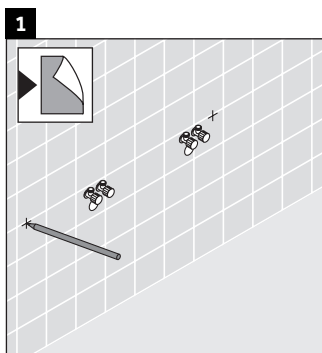

Happy D.2

H2 046C

Montageanleitung

Alle weiteren Montageanleitungen beachten!

2x # UV 9903

Verwendungshinweise

Die Badmöbelserie entspricht den gültigen Normen und Richtlinien zum Zeitpunkt der Auslieferung und ist für den Einsatz in Bädern konzipiert.

Eine direkte Benetzung mit Wasser z. B. beim Duschen ist zu vermeiden.

Die Konsole ist nicht geeignet für den Einbau von unten bei Halbeinbauwaschtischen und Einbauwaschtischen.

Technische Verbesserungen und optische Veränderungen an den abgebildeten Produkten behalten wir uns vor.

Happy D.2

H2 046C

Montageanleitung

V = nach Vorgabe Platte

Alle weiteren Montageanleitungen beachten!

Verwendungshinweise

Die Badmöbelserie entspricht den gültigen Normen und Richtlinien zum Zeitpunkt der Auslieferung und ist für den Einsatz in Bädern konzipiert.