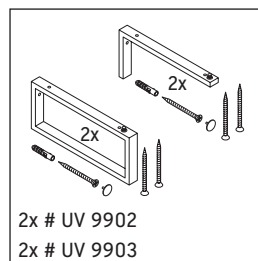

Eine direkte Benetzung mit Wasser z. B. beim Duschen ist zu vermeiden.

Die Konsole ist nicht geeignet für den Einbau von unten bei Halbeinbauwaschtischen und Einbauwaschtischen.

Technische Verbesserungen und optische Veränderungen an den abgebildeten Produkten behalten wir uns vor.

Happy D.2

H2 046C

Montageanleitung

V = nach Vorgabe Platte

Alle weiteren Montageanleitungen beachten!

Verwendungshinweise

Die Badmöbelserie entspricht den gültigen Normen und Richtlinien zum Zeitpunkt der Auslieferung und ist für den Einsatz in Bädern konzipiert.