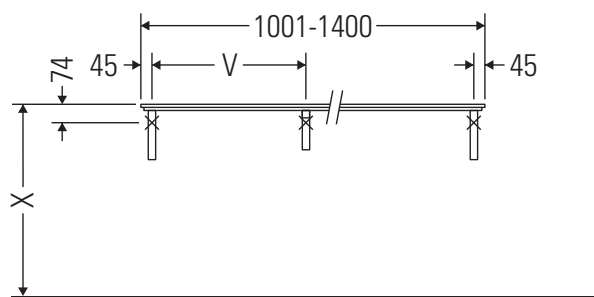

Eine direkte Benetzung mit Wasser z. B. beim Duschen ist zu vermeiden.

Die Konsole ist nicht geeignet für den Einbau von unten bei Halbeinbauwaschtischen und Einbauwaschtischen.

Technische Verbesserungen und optische Veränderungen an den abgebildeten Produkten behalten wir uns vor.

Happy D.2

H2 046C

Montageanleitung

V = nach Vorgabe Platte

Alle weiteren Montageanleitungen beachten!

Verwendungshinweise

Die Badmöbelserie entspricht den gültigen Normen und Richtlinien zum Zeitpunkt der Auslieferung und ist für den Einsatz in Bädern konzipiert.