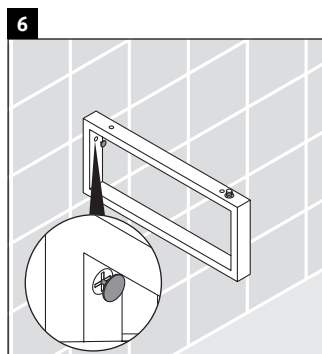

Happy D.2

H2 046C

Montageanleitung

Alle weiteren Montageanleitungen beachten!

2x # UV 9903

Verwendungshinweise

Die Badmöbelserie entspricht den gültigen Normen und Richtlinien zum Zeitpunkt der Auslieferung und ist für den Einsatz in Bädern konzipiert.

Eine direkte Benetzung mit Wasser z. B. beim Duschen ist zu vermeiden.

Die Konsole ist nicht geeignet für den Einbau von unten bei Halbeinbauwaschtischen und Einbauwaschtischen.

Technische Verbesserungen und optische Veränderungen an den abgebildeten Produkten behalten wir uns vor.

Happy D.2

H2 046C

Montageanleitung

V = nach Vorgabe Platte

Alle weiteren Montageanleitungen beachten!

Verwendungshinweise

Die Badmöbelserie entspricht den gültigen Normen und Richtlinien zum Zeitpunkt der Auslieferung und ist für den Einsatz in Bädern konzipiert.