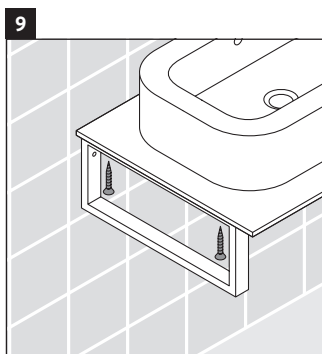

Happy D.2

H2 046C

Montageanleitung

Alle weiteren Montageanleitungen beachten!

2x # UV 9903

Verwendungshinweise

Die Badmöbelserie entspricht den gültigen Normen und Richtlinien zum Zeitpunkt der Auslieferung und ist für den Einsatz in Bädern konzipiert.

Eine direkte Benetzung mit Wasser z. B. beim Duschen ist zu vermeiden.

Die Konsole ist nicht geeignet für den Einbau von unten bei Halbeinbauwaschtischen und Einbauwaschtischen.

Technische Verbesserungen und optische Veränderungen an den abgebildeten Produkten behalten wir uns vor.

Happy D.2

H2 046C

Montageanleitung

V = nach Vorgabe Platte

Alle weiteren Montageanleitungen beachten!

Verwendungshinweise

Die Badmöbelserie entspricht den gültigen Normen und Richtlinien zum Zeitpunkt der Auslieferung und ist für den Einsatz in Bädern konzipiert.