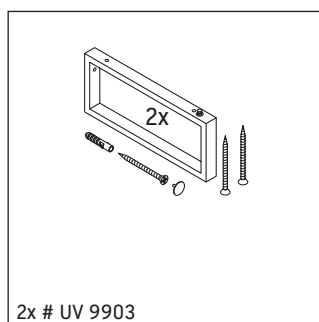

Happy D.2

H2 046C

Montageanleitung

Alle weiteren Montageanleitungen beachten!

2x # UV 9903

Verwendungshinweise

Die Badmöbelserie entspricht den gültigen Normen und Richtlinien zum Zeitpunkt der Auslieferung und ist für den Einsatz in Bädern konzipiert.

Eine direkte Benetzung mit Wasser z. B. beim Duschen ist zu vermeiden.

Die Konsole ist nicht geeignet für den Einbau von unten bei Halbeinbauwaschtischen und Einbauwaschtischen.

Technische Verbesserungen und optische Veränderungen an den abgebildeten Produkten behalten wir uns vor.