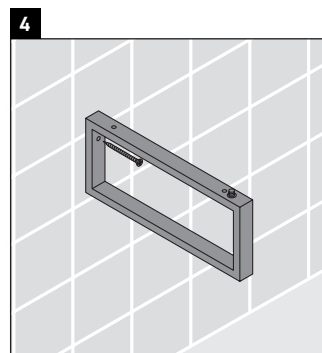

Happy D.2

H2 046C

Montageanleitung

Alle weiteren Montageanleitungen beachten!

2x # UV 9903

Verwendungshinweise

Die Badmöbelserie entspricht den gültigen Normen und Richtlinien zum Zeitpunkt der Auslieferung und ist für den Einsatz in Bädern konzipiert.

Eine direkte Benetzung mit Wasser z. B. beim Duschen ist zu vermeiden.

Die Konsole ist nicht geeignet für den Einbau von unten bei Halbeinbauwaschtischen und Einbauwaschtischen.

Technische Verbesserungen und optische Veränderungen an den abgebildeten Produkten behalten wir uns vor.

Happy D.2

H2 046C

Montageanleitung

V = nach Vorgabe Platte

Alle weiteren Montageanleitungen beachten!

Verwendungshinweise

Die Badmöbelserie entspricht den gültigen Normen und Richtlinien zum Zeitpunkt der Auslieferung und ist für den Einsatz in Bädern konzipiert.