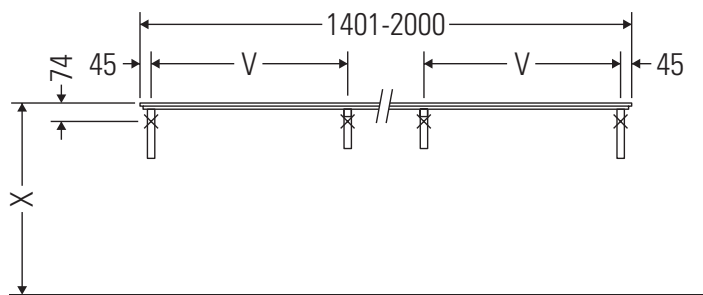

Eine direkte Benetzung mit Wasser z. B. beim Duschen ist zu vermeiden.

Die Konsole ist nicht geeignet für den Einbau von unten bei Halbeinbauwaschtischen und Einbauwaschtischen.

Technische Verbesserungen und optische Veränderungen an den abgebildeten Produkten behalten wir uns vor.

Happy D.2

H2 046C

Montageanleitung

V = nach Vorgabe Platte

Alle weiteren Montageanleitungen beachten!

Verwendungshinweise

Die Badmöbelserie entspricht den gültigen Normen und Richtlinien zum Zeitpunkt der Auslieferung und ist für den Einsatz in Bädern konzipiert.