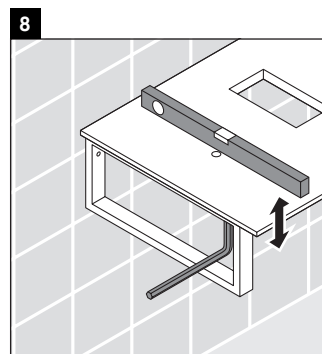

Happy D.2

H2 046C

Montageanleitung

Alle weiteren Montageanleitungen beachten!

2x # UV 9903

Verwendungshinweise

Die Badmöbelserie entspricht den gültigen Normen und Richtlinien zum Zeitpunkt der Auslieferung und ist für den Einsatz in Bädern konzipiert.

Eine direkte Benetzung mit Wasser z. B. beim Duschen ist zu vermeiden.

Die Konsole ist nicht geeignet für den Einbau von unten bei Halbeinbauwaschtischen und Einbauwaschtischen.

Technische Verbesserungen und optische Veränderungen an den abgebildeten Produkten behalten wir uns vor.

Happy D.2

H2 046C

Montageanleitung

V = nach Vorgabe Platte

Alle weiteren Montageanleitungen beachten!

Verwendungshinweise

Die Badmöbelserie entspricht den gültigen Normen und Richtlinien zum Zeitpunkt der Auslieferung und ist für den Einsatz in Bädern konzipiert.