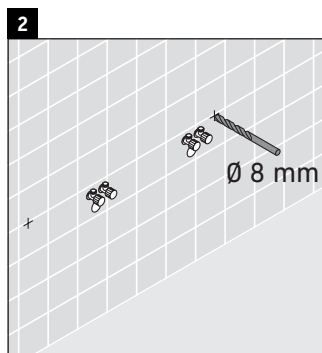

Happy D.2

H2 046C

Montageanleitung

Alle weiteren Montageanleitungen beachten!

2x # UV 9903

Verwendungshinweise

Die Badmöbelserie entspricht den gültigen Normen und Richtlinien zum Zeitpunkt der Auslieferung und ist für den Einsatz in Bädern konzipiert.

Eine direkte Benetzung mit Wasser z. B. beim Duschen ist zu vermeiden.

Die Konsole ist nicht geeignet für den Einbau von unten bei Halbeinbauwaschtischen und Einbauwaschtischen.

Technische Verbesserungen und optische Veränderungen an den abgebildeten Produkten behalten wir uns vor.

Happy D.2

H2 046C

Montageanleitung

V = nach Vorgabe Platte

Alle weiteren Montageanleitungen beachten!

Verwendungshinweise

Die Badmöbelserie entspricht den gültigen Normen und Richtlinien zum Zeitpunkt der Auslieferung und ist für den Einsatz in Bädern konzipiert.