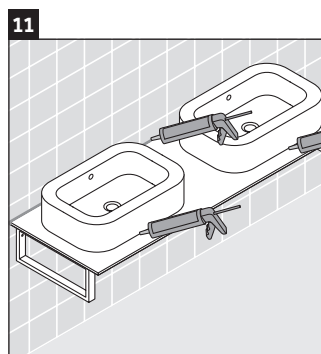

Happy D.2

H2 046C

Montageanleitung

Alle weiteren Montageanleitungen beachten!

2x # UV 9903

Verwendungshinweise

Die Badmöbelserie entspricht den gültigen Normen und Richtlinien zum Zeitpunkt der Auslieferung und ist für den Einsatz in Bädern konzipiert.

Eine direkte Benetzung mit Wasser z. B. beim Duschen ist zu vermeiden.

Die Konsole ist nicht geeignet für den Einbau von unten bei Halbeinbauwaschtischen und Einbauwaschtischen.

Technische Verbesserungen und optische Veränderungen an den abgebildeten Produkten behalten wir uns vor.

Happy D.2

H2 046C

Montageanleitung

V = nach Vorgabe Platte

Alle weiteren Montageanleitungen beachten!

Verwendungshinweise

Die Badmöbelserie entspricht den gültigen Normen und Richtlinien zum Zeitpunkt der Auslieferung und ist für den Einsatz in Bädern konzipiert.