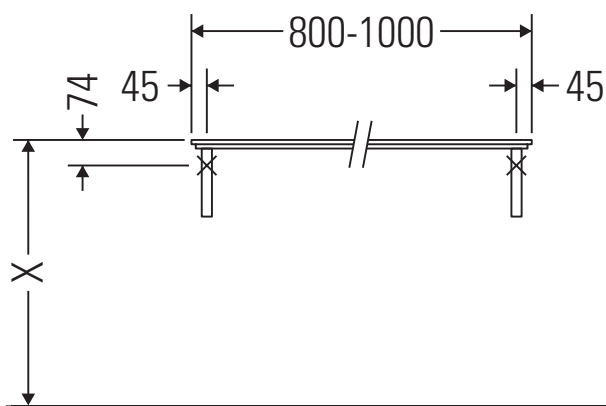

Happy D.2

H2 046C

Montageanleitung

Alle weiteren Montageanleitungen beachten!

2x # UV 9903

Verwendungshinweise

Die Badmöbelserie entspricht den gültigen Normen und Richtlinien zum Zeitpunkt der Auslieferung und ist für den Einsatz in Bädern konzipiert.

Eine direkte Benetzung mit Wasser z. B. beim Duschen ist zu vermeiden.

Die Konsole ist nicht geeignet für den Einbau von unten bei Halbeinbauwaschtischen und Einbauwaschtischen.

Technische Verbesserungen und optische Veränderungen an den abgebildeten Produkten behalten wir uns vor.

Happy D.2

H2 046C

Montageanleitung

V = nach Vorgabe Platte

Alle weiteren Montageanleitungen beachten!

Verwendungshinweise

Die Badmöbelserie entspricht den gültigen Normen und Richtlinien zum Zeitpunkt der Auslieferung und ist für den Einsatz in Bädern konzipiert.