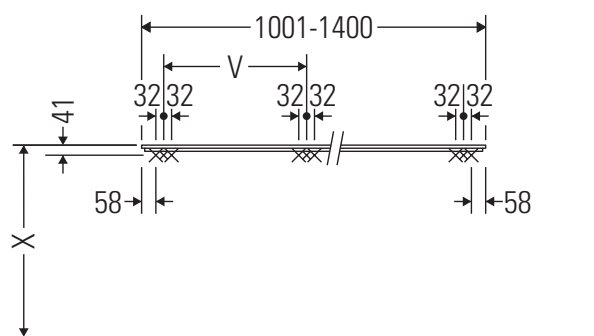

Happy D.2

H2 046C

Montageanleitung

V = nach Vorgabe Platte

Alle weiteren Montageanleitungen beachten!

Verwendungshinweise

Die Badmöbelserie entspricht den gültigen Normen und Richtlinien zum Zeitpunkt der Auslieferung und ist für den Einsatz in Bädern konzipiert.