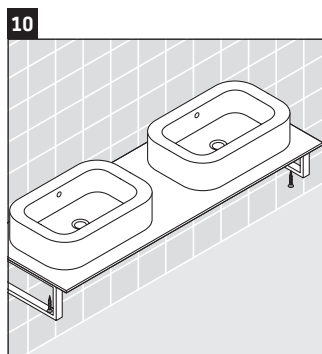

Happy D.2

H2 046C

Montageanleitung

Alle weiteren Montageanleitungen beachten!

2x # UV 9903

Verwendungshinweise

Die Badmöbelserie entspricht den gültigen Normen und Richtlinien zum Zeitpunkt der Auslieferung und ist für den Einsatz in Bädern konzipiert.

Eine direkte Benetzung mit Wasser z. B. beim Duschen ist zu vermeiden.

Die Konsole ist nicht geeignet für den Einbau von unten bei Halbeinbauwaschtischen und Einbauwaschtischen.

Technische Verbesserungen und optische Veränderungen an den abgebildeten Produkten behalten wir uns vor.

Happy D.2

H2 046C

Montageanleitung

V = nach Vorgabe Platte

Alle weiteren Montageanleitungen beachten!

Verwendungshinweise

Die Badmöbelserie entspricht den gültigen Normen und Richtlinien zum Zeitpunkt der Auslieferung und ist für den Einsatz in Bädern konzipiert.