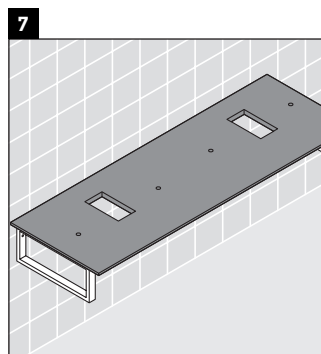

Happy D.2

H2 046C

Montageanleitung

Alle weiteren Montageanleitungen beachten!

2x # UV 9903

Verwendungshinweise

Die Badmöbelserie entspricht den gültigen Normen und Richtlinien zum Zeitpunkt der Auslieferung und ist für den Einsatz in Bädern konzipiert.

Eine direkte Benetzung mit Wasser z. B. beim Duschen ist zu vermeiden.

Die Konsole ist nicht geeignet für den Einbau von unten bei Halbeinbauwaschtischen und Einbauwaschtischen.

Technische Verbesserungen und optische Veränderungen an den abgebildeten Produkten behalten wir uns vor.

Happy D.2

H2 046C

Montageanleitung

V = nach Vorgabe Platte

Alle weiteren Montageanleitungen beachten!

Verwendungshinweise

Die Badmöbelserie entspricht den gültigen Normen und Richtlinien zum Zeitpunkt der Auslieferung und ist für den Einsatz in Bädern konzipiert.