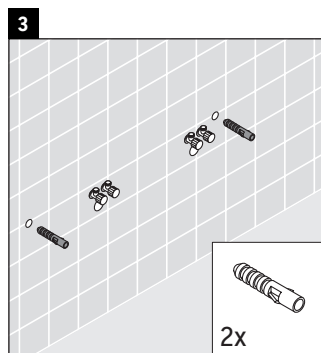

Happy D.2

H2 046C

Montageanleitung

Alle weiteren Montageanleitungen beachten!

2x # UV 9903

Verwendungshinweise

Die Badmöbelserie entspricht den gültigen Normen und Richtlinien zum Zeitpunkt der Auslieferung und ist für den Einsatz in Bädern konzipiert.

Eine direkte Benetzung mit Wasser z. B. beim Duschen ist zu vermeiden.

Die Konsole ist nicht geeignet für den Einbau von unten bei Halbeinbauwaschtischen und Einbauwaschtischen.

Technische Verbesserungen und optische Veränderungen an den abgebildeten Produkten behalten wir uns vor.

Happy D.2

H2 046C

Montageanleitung

V = nach Vorgabe Platte

Alle weiteren Montageanleitungen beachten!

Verwendungshinweise

Die Badmöbelserie entspricht den gültigen Normen und Richtlinien zum Zeitpunkt der Auslieferung und ist für den Einsatz in Bädern konzipiert.