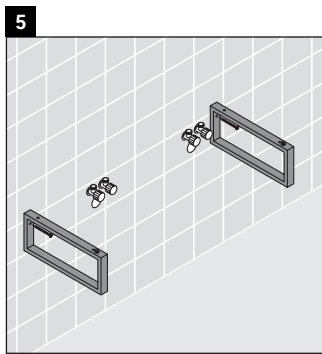

Happy D.2

H2 045C

Montageanleitung

Alle weiteren Montageanleitungen beachten!

Verwendungshinweise

Die Badmöbelserie entspricht den gültigen Normen und Richtlinien zum Zeitpunkt der Auslieferung und ist für den Einsatz in Bädern konzipiert.

Eine direkte Benetzung mit Wasser z. B. beim Duschen ist zu vermeiden.

Die Konsole ist nicht geeignet für den Einbau von unten bei Halbeinbauwaschtischen und Einbauwaschtischen.

Technische Verbesserungen und optische Veränderungen an den abgebildeten Produkten behalten wir uns vor.

Happy D.2

H2 045C

Montageanleitung

V = nach Vorgabe Platte

Alle weiteren Montageanleitungen beachten!

Verwendungshinweise

Die Badmöbelserie entspricht den gültigen Normen und Richtlinien zum Zeitpunkt der Auslieferung und ist für den Einsatz in Bädern konzipiert.