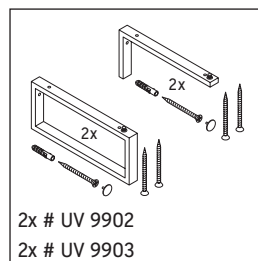

Eine direkte Benetzung mit Wasser z. B. beim Duschen ist zu vermeiden.

Die Konsole ist nicht geeignet für den Einbau von unten bei Halbeinbauwaschtischen und Einbauwaschtischen.

Technische Verbesserungen und optische Veränderungen an den abgebildeten Produkten behalten wir uns vor.

Happy D.2

H2 045C

Montageanleitung

V = nach Vorgabe Platte

Alle weiteren Montageanleitungen beachten!

Verwendungshinweise

Die Badmöbelserie entspricht den gültigen Normen und Richtlinien zum Zeitpunkt der Auslieferung und ist für den Einsatz in Bädern konzipiert.