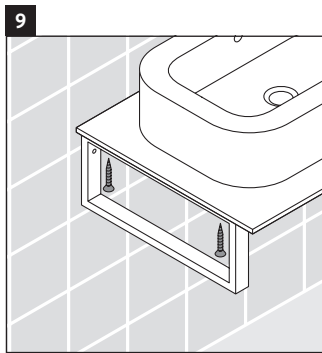

Happy D.2

H2 045C

Montageanleitung

Alle weiteren Montageanleitungen beachten!

Verwendungshinweise

Die Badmöbelserie entspricht den gültigen Normen und Richtlinien zum Zeitpunkt der Auslieferung und ist für den Einsatz in Bädern konzipiert.

Eine direkte Benetzung mit Wasser z. B. beim Duschen ist zu vermeiden.

Die Konsole ist nicht geeignet für den Einbau von unten bei Halbeinbauwaschtischen und Einbauwaschtischen.

Technische Verbesserungen und optische Veränderungen an den abgebildeten Produkten behalten wir uns vor.

Happy D.2

H2 045C

Montageanleitung

V = nach Vorgabe Platte

Alle weiteren Montageanleitungen beachten!

Verwendungshinweise

Die Badmöbelserie entspricht den gültigen Normen und Richtlinien zum Zeitpunkt der Auslieferung und ist für den Einsatz in Bädern konzipiert.