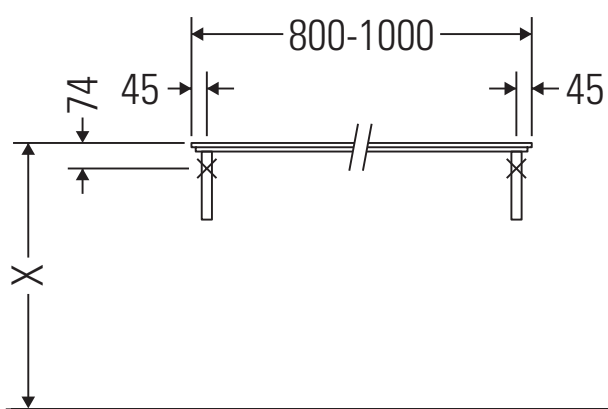

Happy D.2

H2 045C

Montageanleitung

Alle weiteren Montageanleitungen beachten!

Verwendungshinweise

Die Badmöbelserie entspricht den gültigen Normen und Richtlinien zum Zeitpunkt der Auslieferung und ist für den Einsatz in Bädern konzipiert.

Eine direkte Benetzung mit Wasser z. B. beim Duschen ist zu vermeiden.

Die Konsole ist nicht geeignet für den Einbau von unten bei Halbeinbauwaschtischen und Einbauwaschtischen.

Technische Verbesserungen und optische Veränderungen an den abgebildeten Produkten behalten wir uns vor.

Happy D.2

H2 045C

Montageanleitung

V = nach Vorgabe Platte

Alle weiteren Montageanleitungen beachten!

Verwendungshinweise

Die Badmöbelserie entspricht den gültigen Normen und Richtlinien zum Zeitpunkt der Auslieferung und ist für den Einsatz in Bädern konzipiert.