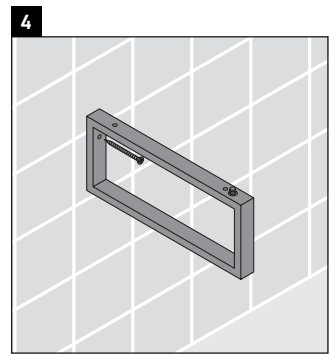

Happy D.2

H2 045C

Montageanleitung

Alle weiteren Montageanleitungen beachten!

Verwendungshinweise

Die Badmöbelserie entspricht den gültigen Normen und Richtlinien zum Zeitpunkt der Auslieferung und ist für den Einsatz in Bädern konzipiert.

Eine direkte Benetzung mit Wasser z. B. beim Duschen ist zu vermeiden.

Die Konsole ist nicht geeignet für den Einbau von unten bei Halbeinbauwaschtischen und Einbauwaschtischen.

Technische Verbesserungen und optische Veränderungen an den abgebildeten Produkten behalten wir uns vor.

Happy D.2

H2 045C

Montageanleitung

V = nach Vorgabe Platte

Alle weiteren Montageanleitungen beachten!

Verwendungshinweise

Die Badmöbelserie entspricht den gültigen Normen und Richtlinien zum Zeitpunkt der Auslieferung und ist für den Einsatz in Bädern konzipiert.