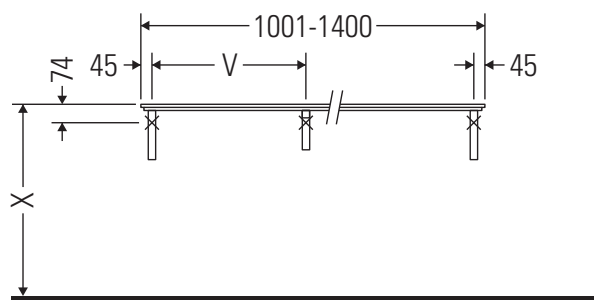

Happy D.2

H2 045C

Montageanleitung

V = nach Vorgabe Platte

Alle weiteren Montageanleitungen beachten!

Verwendungshinweise

Die Badmöbelserie entspricht den gültigen Normen und Richtlinien zum Zeitpunkt der Auslieferung und ist für den Einsatz in Bädern konzipiert.