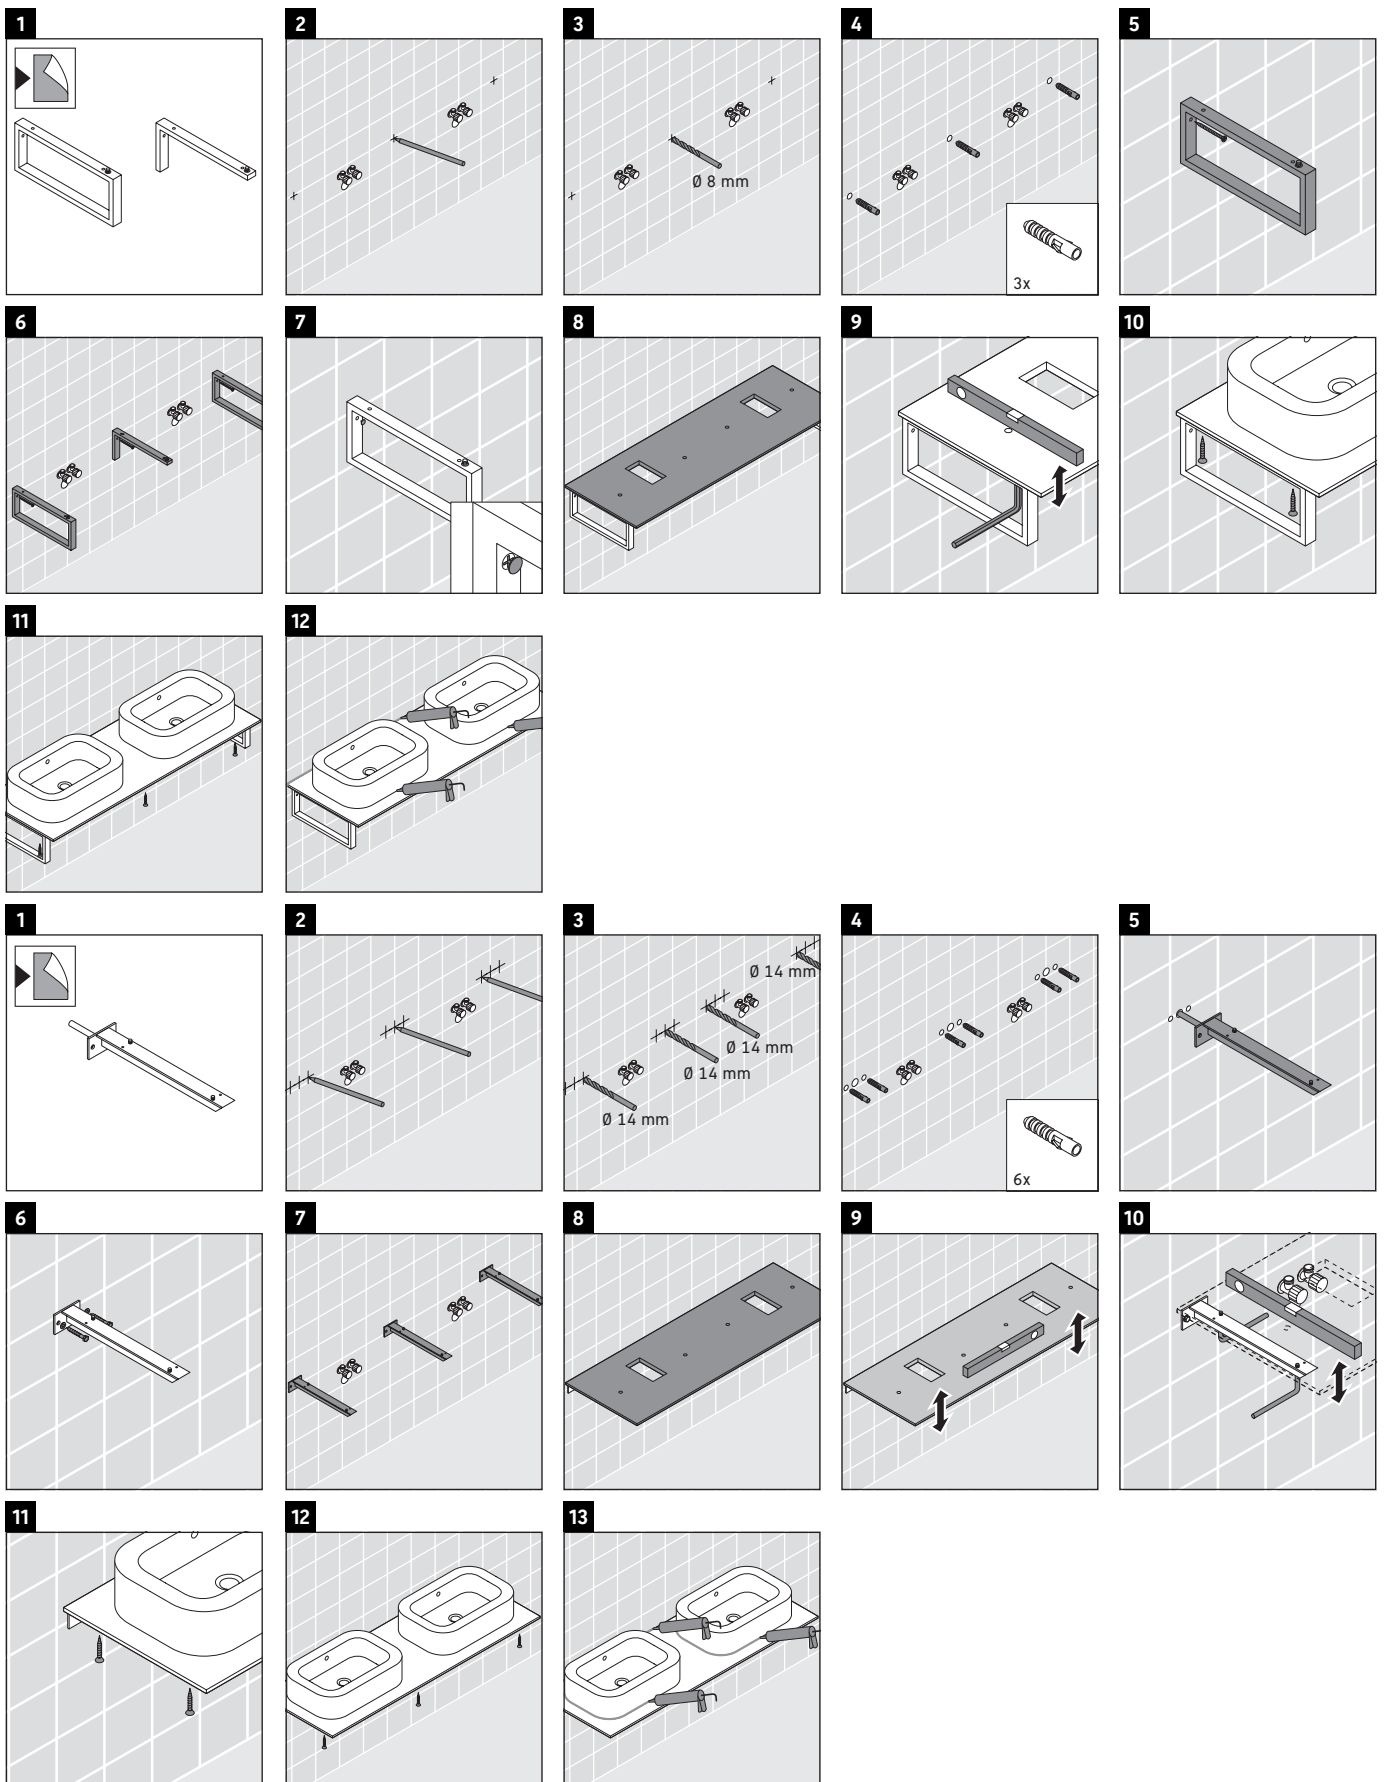

Eine direkte Benetzung mit Wasser z. B. beim Duschen ist zu vermeiden.

Die Konsole ist nicht geeignet für den Einbau von unten bei Halbeinbauwaschtischen und Einbauwaschtischen.

Technische Verbesserungen und optische Veränderungen an den abgebildeten Produkten behalten wir uns vor.

Happy D.2

H2 045C

Montageanleitung

V = nach Vorgabe Platte

Alle weiteren Montageanleitungen beachten!

Verwendungshinweise

Die Badmöbelserie entspricht den gültigen Normen und Richtlinien zum Zeitpunkt der Auslieferung und ist für den Einsatz in Bädern konzipiert.