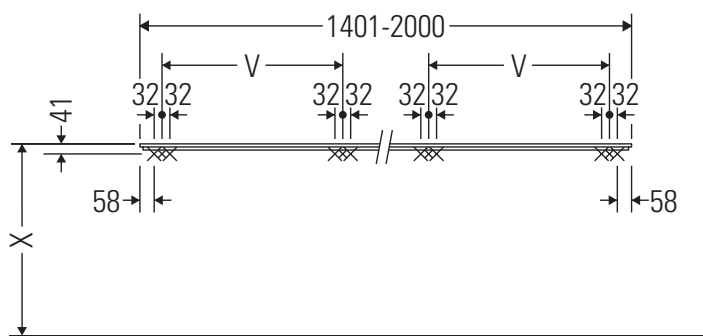

Happy D.2

H2 045C

Montageanleitung

V = nach Vorgabe Platte

Alle weiteren Montageanleitungen beachten!

Verwendungshinweise

Die Badmöbelserie entspricht den gültigen Normen und Richtlinien zum Zeitpunkt der Auslieferung und ist für den Einsatz in Bädern konzipiert.