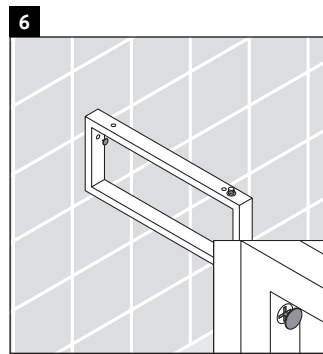

Happy D.2

H2 045C

Montageanleitung

Alle weiteren Montageanleitungen beachten!

Verwendungshinweise

Die Badmöbelserie entspricht den gültigen Normen und Richtlinien zum Zeitpunkt der Auslieferung und ist für den Einsatz in Bädern konzipiert.

Eine direkte Benetzung mit Wasser z. B. beim Duschen ist zu vermeiden.

Die Konsole ist nicht geeignet für den Einbau von unten bei Halbeinbauwaschtischen und Einbauwaschtischen.

Technische Verbesserungen und optische Veränderungen an den abgebildeten Produkten behalten wir uns vor.

Happy D.2

H2 045C

Montageanleitung

V = nach Vorgabe Platte

Alle weiteren Montageanleitungen beachten!

Verwendungshinweise

Die Badmöbelserie entspricht den gültigen Normen und Richtlinien zum Zeitpunkt der Auslieferung und ist für den Einsatz in Bädern konzipiert.