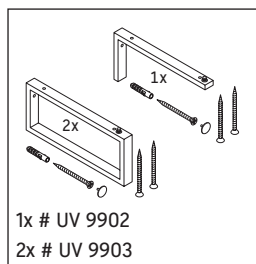

Eine direkte Benetzung mit Wasser z. B. beim Duschen ist zu vermeiden.

Die Konsole ist nicht geeignet für den Einbau von unten bei Halbeinbauwaschtischen und Einbauwaschtischen.

Technische Verbesserungen und optische Veränderungen an den abgebildeten Produkten behalten wir uns vor.

Happy D.2

H2 045C

Montageanleitung

V = nach Vorgabe Platte

Alle weiteren Montageanleitungen beachten!

Verwendungshinweise

Die Badmöbelserie entspricht den gültigen Normen und Richtlinien zum Zeitpunkt der Auslieferung und ist für den Einsatz in Bädern konzipiert.