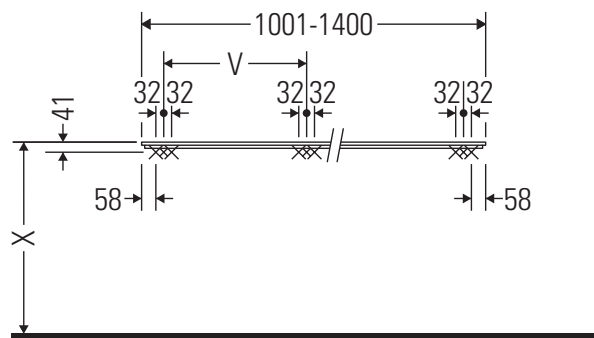

Happy D.2

H2 045C

Montageanleitung

V = nach Vorgabe Platte

Alle weiteren Montageanleitungen beachten!

Verwendungshinweise

Die Badmöbelserie entspricht den gültigen Normen und Richtlinien zum Zeitpunkt der Auslieferung und ist für den Einsatz in Bädern konzipiert.