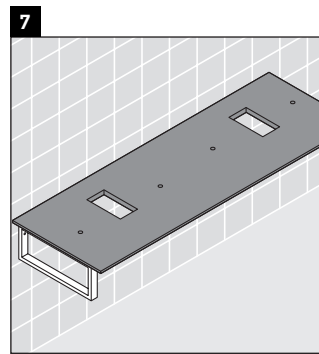

Happy D.2

H2 045C

Montageanleitung

Alle weiteren Montageanleitungen beachten!

Verwendungshinweise

Die Badmöbelserie entspricht den gültigen Normen und Richtlinien zum Zeitpunkt der Auslieferung und ist für den Einsatz in Bädern konzipiert.

Eine direkte Benetzung mit Wasser z. B. beim Duschen ist zu vermeiden.

Die Konsole ist nicht geeignet für den Einbau von unten bei Halbeinbauwaschtischen und Einbauwaschtischen.

Technische Verbesserungen und optische Veränderungen an den abgebildeten Produkten behalten wir uns vor.

Happy D.2

H2 045C

Montageanleitung

V = nach Vorgabe Platte

Alle weiteren Montageanleitungen beachten!

Verwendungshinweise

Die Badmöbelserie entspricht den gültigen Normen und Richtlinien zum Zeitpunkt der Auslieferung und ist für den Einsatz in Bädern konzipiert.