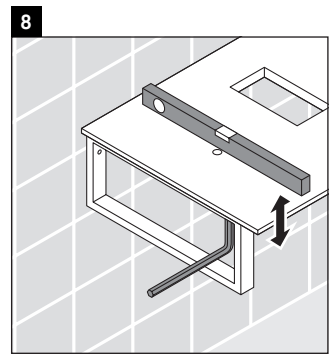

Happy D.2

H2 045C

Montageanleitung

Alle weiteren Montageanleitungen beachten!

Verwendungshinweise

Die Badmöbelserie entspricht den gültigen Normen und Richtlinien zum Zeitpunkt der Auslieferung und ist für den Einsatz in Bädern konzipiert.

Eine direkte Benetzung mit Wasser z. B. beim Duschen ist zu vermeiden.

Die Konsole ist nicht geeignet für den Einbau von unten bei Halbeinbauwaschtischen und Einbauwaschtischen.

Technische Verbesserungen und optische Veränderungen an den abgebildeten Produkten behalten wir uns vor.

Happy D.2

H2 045C

Montageanleitung

V = nach Vorgabe Platte

Alle weiteren Montageanleitungen beachten!

Verwendungshinweise

Die Badmöbelserie entspricht den gültigen Normen und Richtlinien zum Zeitpunkt der Auslieferung und ist für den Einsatz in Bädern konzipiert.