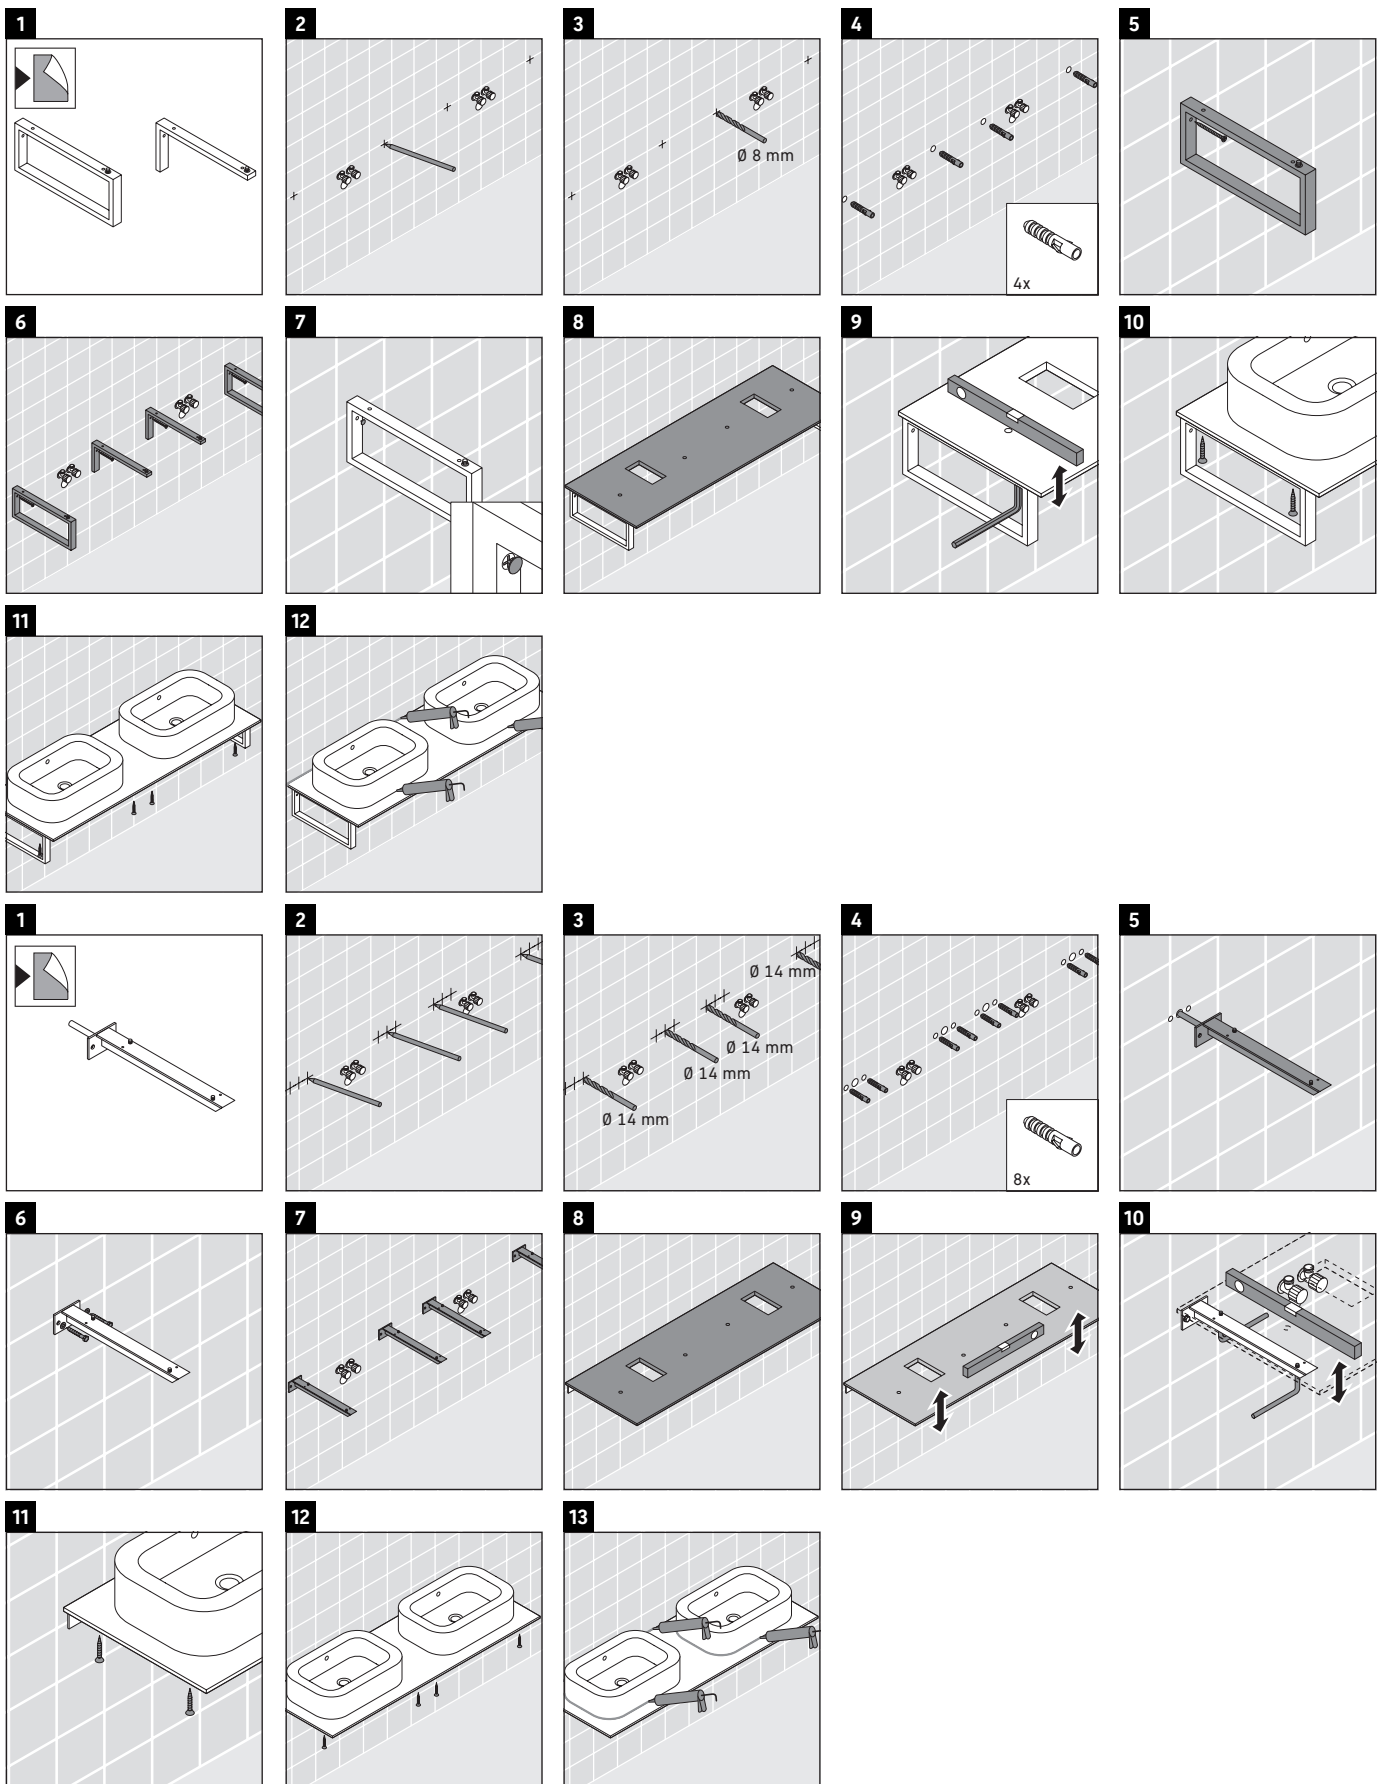

Eine direkte Benetzung mit Wasser z. B. beim Duschen ist zu vermeiden.

Die Konsole ist nicht geeignet für den Einbau von unten bei Halbeinbauwaschtischen und Einbauwaschtischen.

Technische Verbesserungen und optische Veränderungen an den abgebildeten Produkten behalten wir uns vor.

Happy D.2

H2 045C

Montageanleitung

V = nach Vorgabe Platte

Alle weiteren Montageanleitungen beachten!

Verwendungshinweise

Die Badmöbelserie entspricht den gültigen Normen und Richtlinien zum Zeitpunkt der Auslieferung und ist für den Einsatz in Bädern konzipiert.