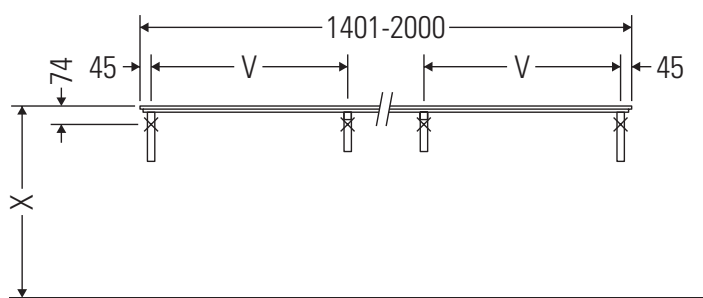

Eine direkte Benetzung mit Wasser z. B. beim Duschen ist zu vermeiden.

Die Konsole ist nicht geeignet für den Einbau von unten bei Halbeinbauwaschtischen und Einbauwaschtischen.

Technische Verbesserungen und optische Veränderungen an den abgebildeten Produkten behalten wir uns vor.

Happy D.2

H2 045C

Montageanleitung

V = nach Vorgabe Platte

Alle weiteren Montageanleitungen beachten!

Verwendungshinweise

Die Badmöbelserie entspricht den gültigen Normen und Richtlinien zum Zeitpunkt der Auslieferung und ist für den Einsatz in Bädern konzipiert.