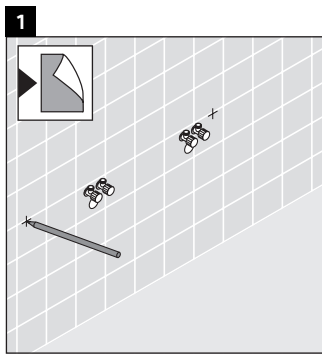

Happy D.2

H2 045C

Montageanleitung

Alle weiteren Montageanleitungen beachten!

Verwendungshinweise

Die Badmöbelserie entspricht den gültigen Normen und Richtlinien zum Zeitpunkt der Auslieferung und ist für den Einsatz in Bädern konzipiert.

Eine direkte Benetzung mit Wasser z. B. beim Duschen ist zu vermeiden.

Die Konsole ist nicht geeignet für den Einbau von unten bei Halbeinbauwaschtischen und Einbauwaschtischen.

Technische Verbesserungen und optische Veränderungen an den abgebildeten Produkten behalten wir uns vor.

Happy D.2

H2 045C

Montageanleitung

V = nach Vorgabe Platte

Alle weiteren Montageanleitungen beachten!

Verwendungshinweise

Die Badmöbelserie entspricht den gültigen Normen und Richtlinien zum Zeitpunkt der Auslieferung und ist für den Einsatz in Bädern konzipiert.