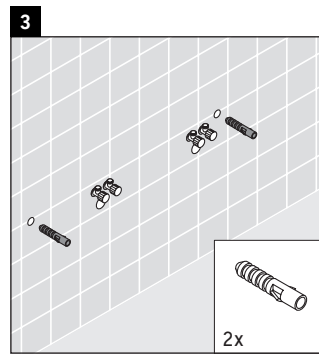

Happy D.2

H2 045C

Montageanleitung

Alle weiteren Montageanleitungen beachten!

Verwendungshinweise

Die Badmöbelserie entspricht den gültigen Normen und Richtlinien zum Zeitpunkt der Auslieferung und ist für den Einsatz in Bädern konzipiert.

Eine direkte Benetzung mit Wasser z. B. beim Duschen ist zu vermeiden.

Die Konsole ist nicht geeignet für den Einbau von unten bei Halbeinbauwaschtischen und Einbauwaschtischen.

Technische Verbesserungen und optische Veränderungen an den abgebildeten Produkten behalten wir uns vor.

Happy D.2

H2 045C

Montageanleitung

V = nach Vorgabe Platte

Alle weiteren Montageanleitungen beachten!

Verwendungshinweise

Die Badmöbelserie entspricht den gültigen Normen und Richtlinien zum Zeitpunkt der Auslieferung und ist für den Einsatz in Bädern konzipiert.