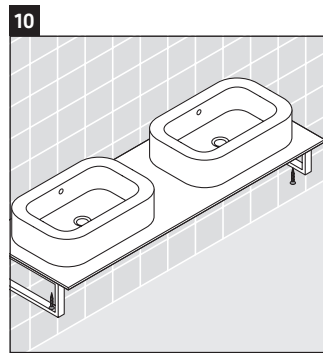

Happy D.2

H2 045C

Montageanleitung

Alle weiteren Montageanleitungen beachten!

Verwendungshinweise

Die Badmöbelserie entspricht den gültigen Normen und Richtlinien zum Zeitpunkt der Auslieferung und ist für den Einsatz in Bädern konzipiert.

Eine direkte Benetzung mit Wasser z. B. beim Duschen ist zu vermeiden.

Die Konsole ist nicht geeignet für den Einbau von unten bei Halbeinbauwaschtischen und Einbauwaschtischen.

Technische Verbesserungen und optische Veränderungen an den abgebildeten Produkten behalten wir uns vor.

Happy D.2

H2 045C

Montageanleitung

V = nach Vorgabe Platte

Alle weiteren Montageanleitungen beachten!

Verwendungshinweise

Die Badmöbelserie entspricht den gültigen Normen und Richtlinien zum Zeitpunkt der Auslieferung und ist für den Einsatz in Bädern konzipiert.