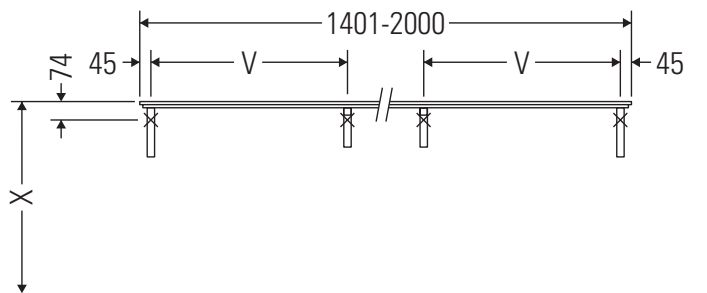

Happy D.2

H2 045C

Montageanleitung

V = nach Vorgabe Platte

Alle weiteren Montageanleitungen beachten!

Verwendungshinweise

Die Badmöbelserie entspricht den gültigen Normen und Richtlinien zum Zeitpunkt der Auslieferung und ist für den Einsatz in Bädern konzipiert.

Eine direkte Benetzung mit Wasser z. B. beim Duschen ist zu vermeiden.

Die Konsole ist nicht geeignet für den Einbau von unten bei Halbeinbauwaschtischen und Einbauwaschtischen.

Technische Verbesserungen und optische Veränderungen an den abgebildeten Produkten behalten wir uns vor.