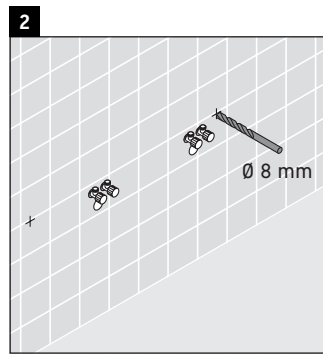

Eine direkte Benetzung mit Wasser z. B. beim Duschen ist zu vermeiden.

Die Konsole ist nicht geeignet für den Einbau von unten bei Halbeinbauwaschtischen und Einbauwaschtischen.

Technische Verbesserungen und optische Veränderungen an den abgebildeten Produkten behalten wir uns vor.