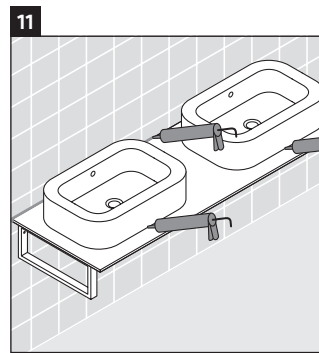

Happy D.2

H2 045C

Montageanleitung

Alle weiteren Montageanleitungen beachten!

Verwendungshinweise

Die Badmöbelserie entspricht den gültigen Normen und Richtlinien zum Zeitpunkt der Auslieferung und ist für den Einsatz in Bädern konzipiert.

Eine direkte Benetzung mit Wasser z. B. beim Duschen ist zu vermeiden.

Die Konsole ist nicht geeignet für den Einbau von unten bei Halbeinbauwaschtischen und Einbauwaschtischen.

Technische Verbesserungen und optische Veränderungen an den abgebildeten Produkten behalten wir uns vor.

Happy D.2

H2 045C

Montageanleitung

V = nach Vorgabe Platte

Alle weiteren Montageanleitungen beachten!

Verwendungshinweise

Die Badmöbelserie entspricht den gültigen Normen und Richtlinien zum Zeitpunkt der Auslieferung und ist für den Einsatz in Bädern konzipiert.