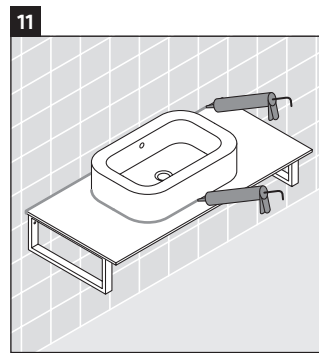

Happy D.2

H2 027C

Montageanleitung

Alle weiteren Montageanleitungen beachten!

Verwendungshinweise

Die Badmöbelserie entspricht den gültigen Normen und Richtlinien zum Zeitpunkt der Auslieferung und ist für den Einsatz in Bädern konzipiert.

Eine direkte Benetzung mit Wasser z. B. beim Duschen ist zu vermeiden.

Die Konsole ist nicht geeignet für den Einbau von unten bei Halbeinbauwaschtischen und Einbauwaschtischen.

Technische Verbesserungen und optische Veränderungen an den abgebildeten Produkten behalten wir uns vor.

Happy D.2

H2 027C

Montageanleitung

V = nach Vorgabe Platte

Alle weiteren Montageanleitungen beachten!

Verwendungshinweise

Die Badmöbelserie entspricht den gültigen Normen und Richtlinien zum Zeitpunkt der Auslieferung und ist für den Einsatz in Bädern konzipiert.