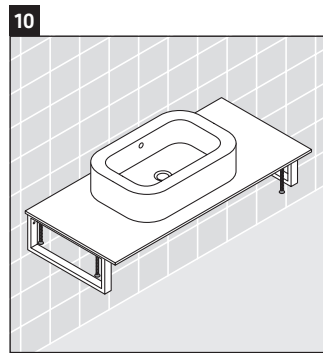

Happy D.2

H2 027C

Montageanleitung

Alle weiteren Montageanleitungen beachten!

Verwendungshinweise

Die Badmöbelserie entspricht den gültigen Normen und Richtlinien zum Zeitpunkt der Auslieferung und ist für den Einsatz in Bädern konzipiert.

Eine direkte Benetzung mit Wasser z. B. beim Duschen ist zu vermeiden.

Die Konsole ist nicht geeignet für den Einbau von unten bei Halbeinbauwaschtischen und Einbauwaschtischen.

Technische Verbesserungen und optische Veränderungen an den abgebildeten Produkten behalten wir uns vor.

Happy D.2

H2 027C

Montageanleitung

V = nach Vorgabe Platte

Alle weiteren Montageanleitungen beachten!

Verwendungshinweise

Die Badmöbelserie entspricht den gültigen Normen und Richtlinien zum Zeitpunkt der Auslieferung und ist für den Einsatz in Bädern konzipiert.