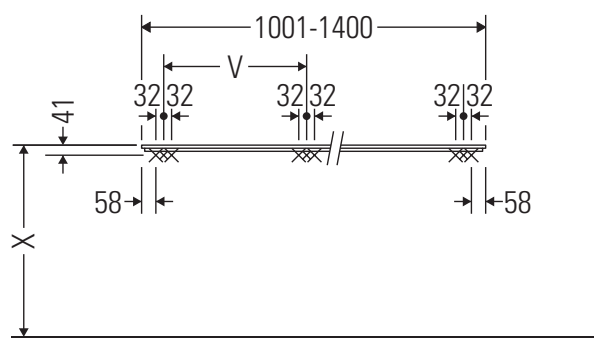

Happy D.2

H2 027C

Montageanleitung

V = nach Vorgabe Platte

Alle weiteren Montageanleitungen beachten!

Verwendungshinweise

Die Badmöbelserie entspricht den gültigen Normen und Richtlinien zum Zeitpunkt der Auslieferung und ist für den Einsatz in Bädern konzipiert.