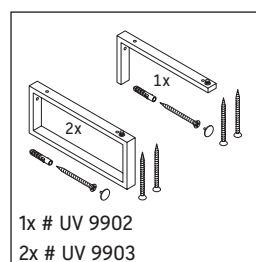

Eine direkte Benetzung mit Wasser z. B. beim Duschen ist zu vermeiden.

Die Konsole ist nicht geeignet für den Einbau von unten bei Halbeinbauwaschtischen und Einbauwaschtischen.

Technische Verbesserungen und optische Veränderungen an den abgebildeten Produkten behalten wir uns vor.

Happy D.2

H2 027C

Montageanleitung

V = nach Vorgabe Platte

Alle weiteren Montageanleitungen beachten!

Verwendungshinweise

Die Badmöbelserie entspricht den gültigen Normen und Richtlinien zum Zeitpunkt der Auslieferung und ist für den Einsatz in Bädern konzipiert.