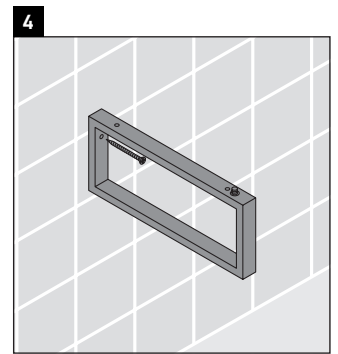

Happy D.2

H2 027C

Montageanleitung

Alle weiteren Montageanleitungen beachten!

Verwendungshinweise

Die Badmöbelserie entspricht den gültigen Normen und Richtlinien zum Zeitpunkt der Auslieferung und ist für den Einsatz in Bädern konzipiert.

Eine direkte Benetzung mit Wasser z. B. beim Duschen ist zu vermeiden.

Die Konsole ist nicht geeignet für den Einbau von unten bei Halbeinbauwaschtischen und Einbauwaschtischen.

Technische Verbesserungen und optische Veränderungen an den abgebildeten Produkten behalten wir uns vor.

Happy D.2

H2 027C

Montageanleitung

V = nach Vorgabe Platte

Alle weiteren Montageanleitungen beachten!

Verwendungshinweise

Die Badmöbelserie entspricht den gültigen Normen und Richtlinien zum Zeitpunkt der Auslieferung und ist für den Einsatz in Bädern konzipiert.