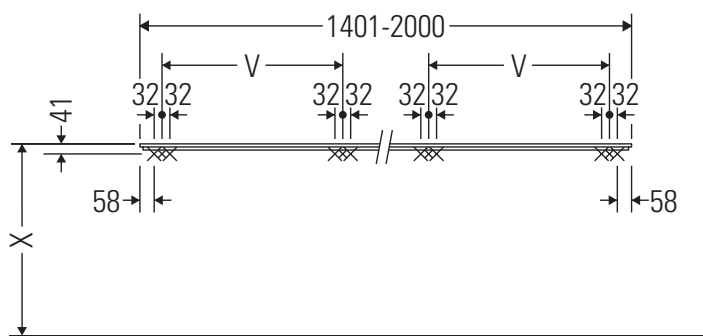

Happy D.2

H2 027C

Montageanleitung

V = nach Vorgabe Platte

Alle weiteren Montageanleitungen beachten!

Verwendungshinweise

Die Badmöbelserie entspricht den gültigen Normen und Richtlinien zum Zeitpunkt der Auslieferung und ist für den Einsatz in Bädern konzipiert.