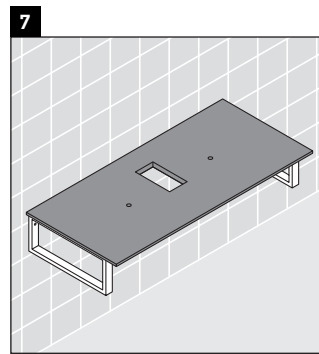

Happy D.2

H2 027C

Montageanleitung

Alle weiteren Montageanleitungen beachten!

Verwendungshinweise

Die Badmöbelserie entspricht den gültigen Normen und Richtlinien zum Zeitpunkt der Auslieferung und ist für den Einsatz in Bädern konzipiert.

Eine direkte Benetzung mit Wasser z. B. beim Duschen ist zu vermeiden.

Die Konsole ist nicht geeignet für den Einbau von unten bei Halbeinbauwaschtischen und Einbauwaschtischen.

Technische Verbesserungen und optische Veränderungen an den abgebildeten Produkten behalten wir uns vor.

Happy D.2

H2 027C

Montageanleitung

V = nach Vorgabe Platte

Alle weiteren Montageanleitungen beachten!

Verwendungshinweise

Die Badmöbelserie entspricht den gültigen Normen und Richtlinien zum Zeitpunkt der Auslieferung und ist für den Einsatz in Bädern konzipiert.