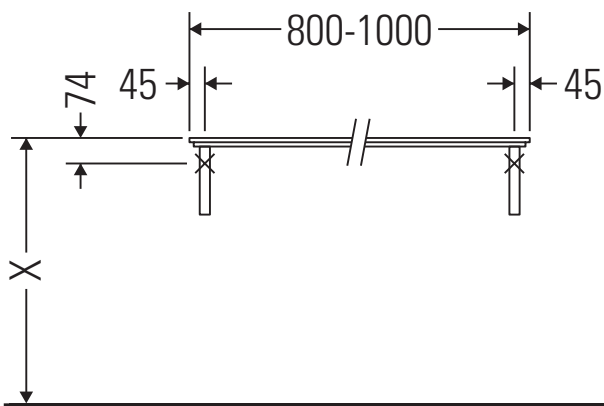

Happy D.2

H2 027C

Montageanleitung

Alle weiteren Montageanleitungen beachten!

Verwendungshinweise

Die Badmöbelserie entspricht den gültigen Normen und Richtlinien zum Zeitpunkt der Auslieferung und ist für den Einsatz in Bädern konzipiert.

Eine direkte Benetzung mit Wasser z. B. beim Duschen ist zu vermeiden.

Die Konsole ist nicht geeignet für den Einbau von unten bei Halbeinbauwaschtischen und Einbauwaschtischen.

Technische Verbesserungen und optische Veränderungen an den abgebildeten Produkten behalten wir uns vor.

Happy D.2

H2 027C

Montageanleitung

V = nach Vorgabe Platte

Alle weiteren Montageanleitungen beachten!

Verwendungshinweise

Die Badmöbelserie entspricht den gültigen Normen und Richtlinien zum Zeitpunkt der Auslieferung und ist für den Einsatz in Bädern konzipiert.