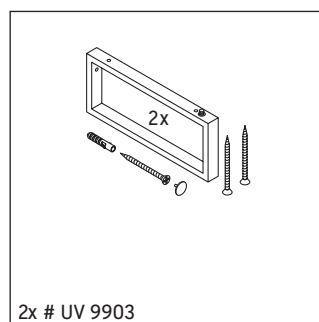

Happy D.2

H2 027C

Montageanleitung

Alle weiteren Montageanleitungen beachten!

Verwendungshinweise

Die Badmöbelserie entspricht den gültigen Normen und Richtlinien zum Zeitpunkt der Auslieferung und ist für den Einsatz in Bädern konzipiert.

Eine direkte Benetzung mit Wasser z. B. beim Duschen ist zu vermeiden.

Die Konsole ist nicht geeignet für den Einbau von unten bei Halbeinbauwaschtischen und Einbauwaschtischen.

Technische Verbesserungen und optische Veränderungen an den abgebildeten Produkten behalten wir uns vor.