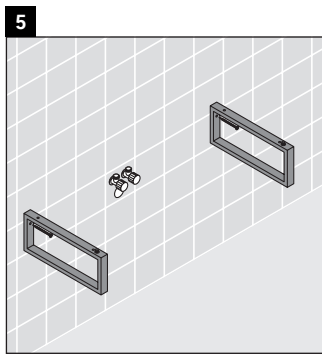

Happy D.2

H2 027C

Montageanleitung

Alle weiteren Montageanleitungen beachten!

Verwendungshinweise

Die Badmöbelserie entspricht den gültigen Normen und Richtlinien zum Zeitpunkt der Auslieferung und ist für den Einsatz in Bädern konzipiert.

Eine direkte Benetzung mit Wasser z. B. beim Duschen ist zu vermeiden.

Die Konsole ist nicht geeignet für den Einbau von unten bei Halbeinbauwaschtischen und Einbauwaschtischen.

Technische Verbesserungen und optische Veränderungen an den abgebildeten Produkten behalten wir uns vor.

Happy D.2

H2 027C

Montageanleitung

V = nach Vorgabe Platte

Alle weiteren Montageanleitungen beachten!

Verwendungshinweise

Die Badmöbelserie entspricht den gültigen Normen und Richtlinien zum Zeitpunkt der Auslieferung und ist für den Einsatz in Bädern konzipiert.