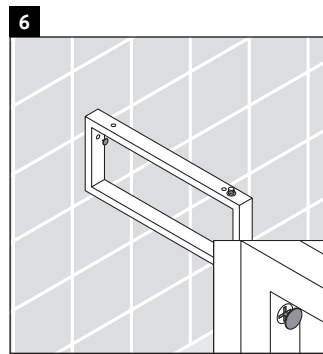

Happy D.2

H2 027C

Montageanleitung

Alle weiteren Montageanleitungen beachten!

Verwendungshinweise

Die Badmöbelserie entspricht den gültigen Normen und Richtlinien zum Zeitpunkt der Auslieferung und ist für den Einsatz in Bädern konzipiert.

Eine direkte Benetzung mit Wasser z. B. beim Duschen ist zu vermeiden.

Die Konsole ist nicht geeignet für den Einbau von unten bei Halbeinbauwaschtischen und Einbauwaschtischen.

Technische Verbesserungen und optische Veränderungen an den abgebildeten Produkten behalten wir uns vor.

Happy D.2

H2 027C

Montageanleitung

V = nach Vorgabe Platte

Alle weiteren Montageanleitungen beachten!

Verwendungshinweise

Die Badmöbelserie entspricht den gültigen Normen und Richtlinien zum Zeitpunkt der Auslieferung und ist für den Einsatz in Bädern konzipiert.