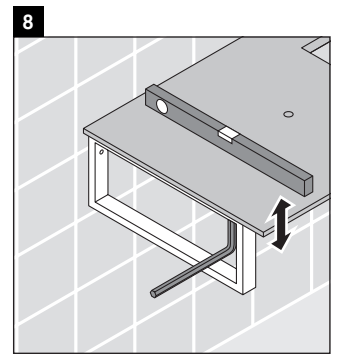

Happy D.2

H2 027C

Montageanleitung

Alle weiteren Montageanleitungen beachten!

Verwendungshinweise

Die Badmöbelserie entspricht den gültigen Normen und Richtlinien zum Zeitpunkt der Auslieferung und ist für den Einsatz in Bädern konzipiert.

Eine direkte Benetzung mit Wasser z. B. beim Duschen ist zu vermeiden.

Die Konsole ist nicht geeignet für den Einbau von unten bei Halbeinbauwaschtischen und Einbauwaschtischen.

Technische Verbesserungen und optische Veränderungen an den abgebildeten Produkten behalten wir uns vor.

Happy D.2

H2 027C

Montageanleitung

V = nach Vorgabe Platte

Alle weiteren Montageanleitungen beachten!

Verwendungshinweise

Die Badmöbelserie entspricht den gültigen Normen und Richtlinien zum Zeitpunkt der Auslieferung und ist für den Einsatz in Bädern konzipiert.