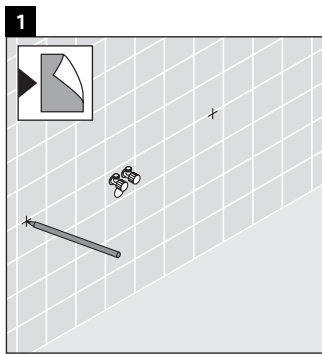

Happy D.2

H2 027C

Montageanleitung

Alle weiteren Montageanleitungen beachten!

Verwendungshinweise

Die Badmöbelserie entspricht den gültigen Normen und Richtlinien zum Zeitpunkt der Auslieferung und ist für den Einsatz in Bädern konzipiert.

Eine direkte Benetzung mit Wasser z. B. beim Duschen ist zu vermeiden.

Die Konsole ist nicht geeignet für den Einbau von unten bei Halbeinbauwaschtischen und Einbauwaschtischen.

Technische Verbesserungen und optische Veränderungen an den abgebildeten Produkten behalten wir uns vor.

Happy D.2

H2 027C

Montageanleitung

V = nach Vorgabe Platte

Alle weiteren Montageanleitungen beachten!

Verwendungshinweise

Die Badmöbelserie entspricht den gültigen Normen und Richtlinien zum Zeitpunkt der Auslieferung und ist für den Einsatz in Bädern konzipiert.