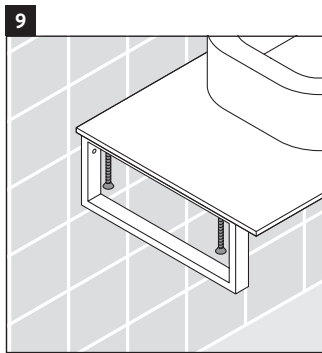

Happy D.2

H2 027C

Montageanleitung

Alle weiteren Montageanleitungen beachten!

Verwendungshinweise

Die Badmöbelserie entspricht den gültigen Normen und Richtlinien zum Zeitpunkt der Auslieferung und ist für den Einsatz in Bädern konzipiert.

Eine direkte Benetzung mit Wasser z. B. beim Duschen ist zu vermeiden.

Die Konsole ist nicht geeignet für den Einbau von unten bei Halbeinbauwaschtischen und Einbauwaschtischen.

Technische Verbesserungen und optische Veränderungen an den abgebildeten Produkten behalten wir uns vor.

Happy D.2

H2 027C

Montageanleitung

V = nach Vorgabe Platte

Alle weiteren Montageanleitungen beachten!

Verwendungshinweise

Die Badmöbelserie entspricht den gültigen Normen und Richtlinien zum Zeitpunkt der Auslieferung und ist für den Einsatz in Bädern konzipiert.