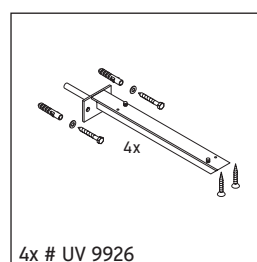

Eine direkte Benetzung mit Wasser z. B. beim Duschen ist zu vermeiden.

Die Konsole ist nicht geeignet für den Einbau von unten bei Halbeinbauwaschtischen und Einbauwaschtischen.

Technische Verbesserungen und optische Veränderungen an den abgebildeten Produkten behalten wir uns vor.

Happy D.2

H2 027C

Montageanleitung

V = nach Vorgabe Platte

Alle weiteren Montageanleitungen beachten!

Verwendungshinweise

Die Badmöbelserie entspricht den gültigen Normen und Richtlinien zum Zeitpunkt der Auslieferung und ist für den Einsatz in Bädern konzipiert.