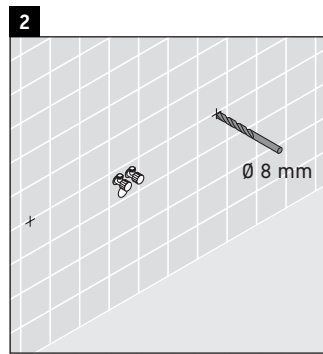

Happy D.2

H2 027C

Montageanleitung

Alle weiteren Montageanleitungen beachten!

Verwendungshinweise

Die Badmöbelserie entspricht den gültigen Normen und Richtlinien zum Zeitpunkt der Auslieferung und ist für den Einsatz in Bädern konzipiert.

Eine direkte Benetzung mit Wasser z. B. beim Duschen ist zu vermeiden.

Die Konsole ist nicht geeignet für den Einbau von unten bei Halbeinbauwaschtischen und Einbauwaschtischen.

Technische Verbesserungen und optische Veränderungen an den abgebildeten Produkten behalten wir uns vor.