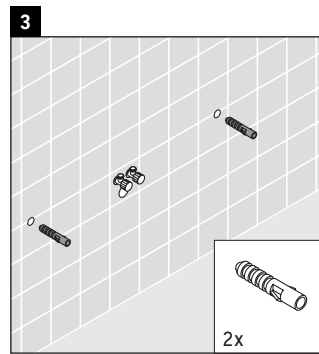

Happy D.2

H2 027C

Montageanleitung

Alle weiteren Montageanleitungen beachten!

Verwendungshinweise

Die Badmöbelserie entspricht den gültigen Normen und Richtlinien zum Zeitpunkt der Auslieferung und ist für den Einsatz in Bädern konzipiert.

Eine direkte Benetzung mit Wasser z. B. beim Duschen ist zu vermeiden.

Die Konsole ist nicht geeignet für den Einbau von unten bei Halbeinbauwaschtischen und Einbauwaschtischen.

Technische Verbesserungen und optische Veränderungen an den abgebildeten Produkten behalten wir uns vor.

Happy D.2

H2 027C

Montageanleitung

V = nach Vorgabe Platte

Alle weiteren Montageanleitungen beachten!

Verwendungshinweise

Die Badmöbelserie entspricht den gültigen Normen und Richtlinien zum Zeitpunkt der Auslieferung und ist für den Einsatz in Bädern konzipiert.