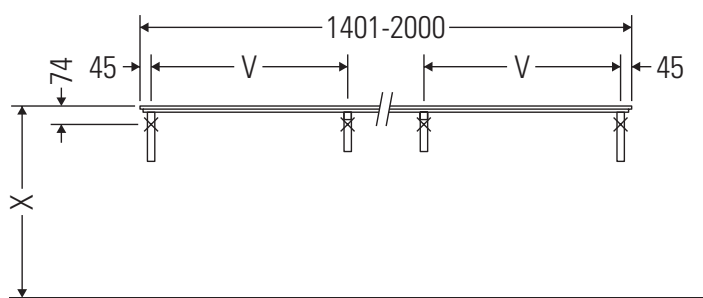

Eine direkte Benetzung mit Wasser z. B. beim Duschen ist zu vermeiden.

Die Konsole ist nicht geeignet für den Einbau von unten bei Halbeinbauwaschtischen und Einbauwaschtischen.

Technische Verbesserungen und optische Veränderungen an den abgebildeten Produkten behalten wir uns vor.

Happy D.2

H2 027C

Montageanleitung

V = nach Vorgabe Platte

Alle weiteren Montageanleitungen beachten!

Verwendungshinweise

Die Badmöbelserie entspricht den gültigen Normen und Richtlinien zum Zeitpunkt der Auslieferung und ist für den Einsatz in Bädern konzipiert.