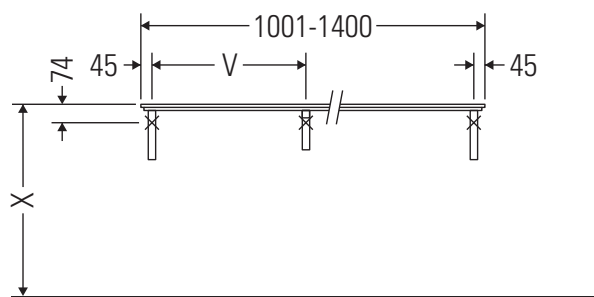

Eine direkte Benetzung mit Wasser z. B. beim Duschen ist zu vermeiden.

Die Konsole ist nicht geeignet für den Einbau von unten bei Halbeinbauwaschtischen und Einbauwaschtischen.

Technische Verbesserungen und optische Veränderungen an den abgebildeten Produkten behalten wir uns vor.

Happy D.2

H2 027C

Montageanleitung

V = nach Vorgabe Platte

Alle weiteren Montageanleitungen beachten!

Verwendungshinweise

Die Badmöbelserie entspricht den gültigen Normen und Richtlinien zum Zeitpunkt der Auslieferung und ist für den Einsatz in Bädern konzipiert.