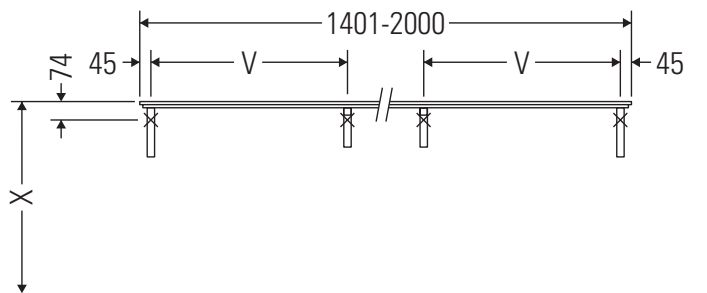

Eine direkte Benetzung mit Wasser z. B. beim Duschen ist zu vermeiden.

Die Konsole ist nicht geeignet für den Einbau von unten bei Halbeinbauwaschtischen und Einbauwaschtischen.

Technische Verbesserungen und optische Veränderungen an den abgebildeten Produkten behalten wir uns vor.

Happy D.2

H2 027C

Montageanleitung

V = nach Vorgabe Platte

Alle weiteren Montageanleitungen beachten!

Verwendungshinweise

Die Badmöbelserie entspricht den gültigen Normen und Richtlinien zum Zeitpunkt der Auslieferung und ist für den Einsatz in Bädern konzipiert.