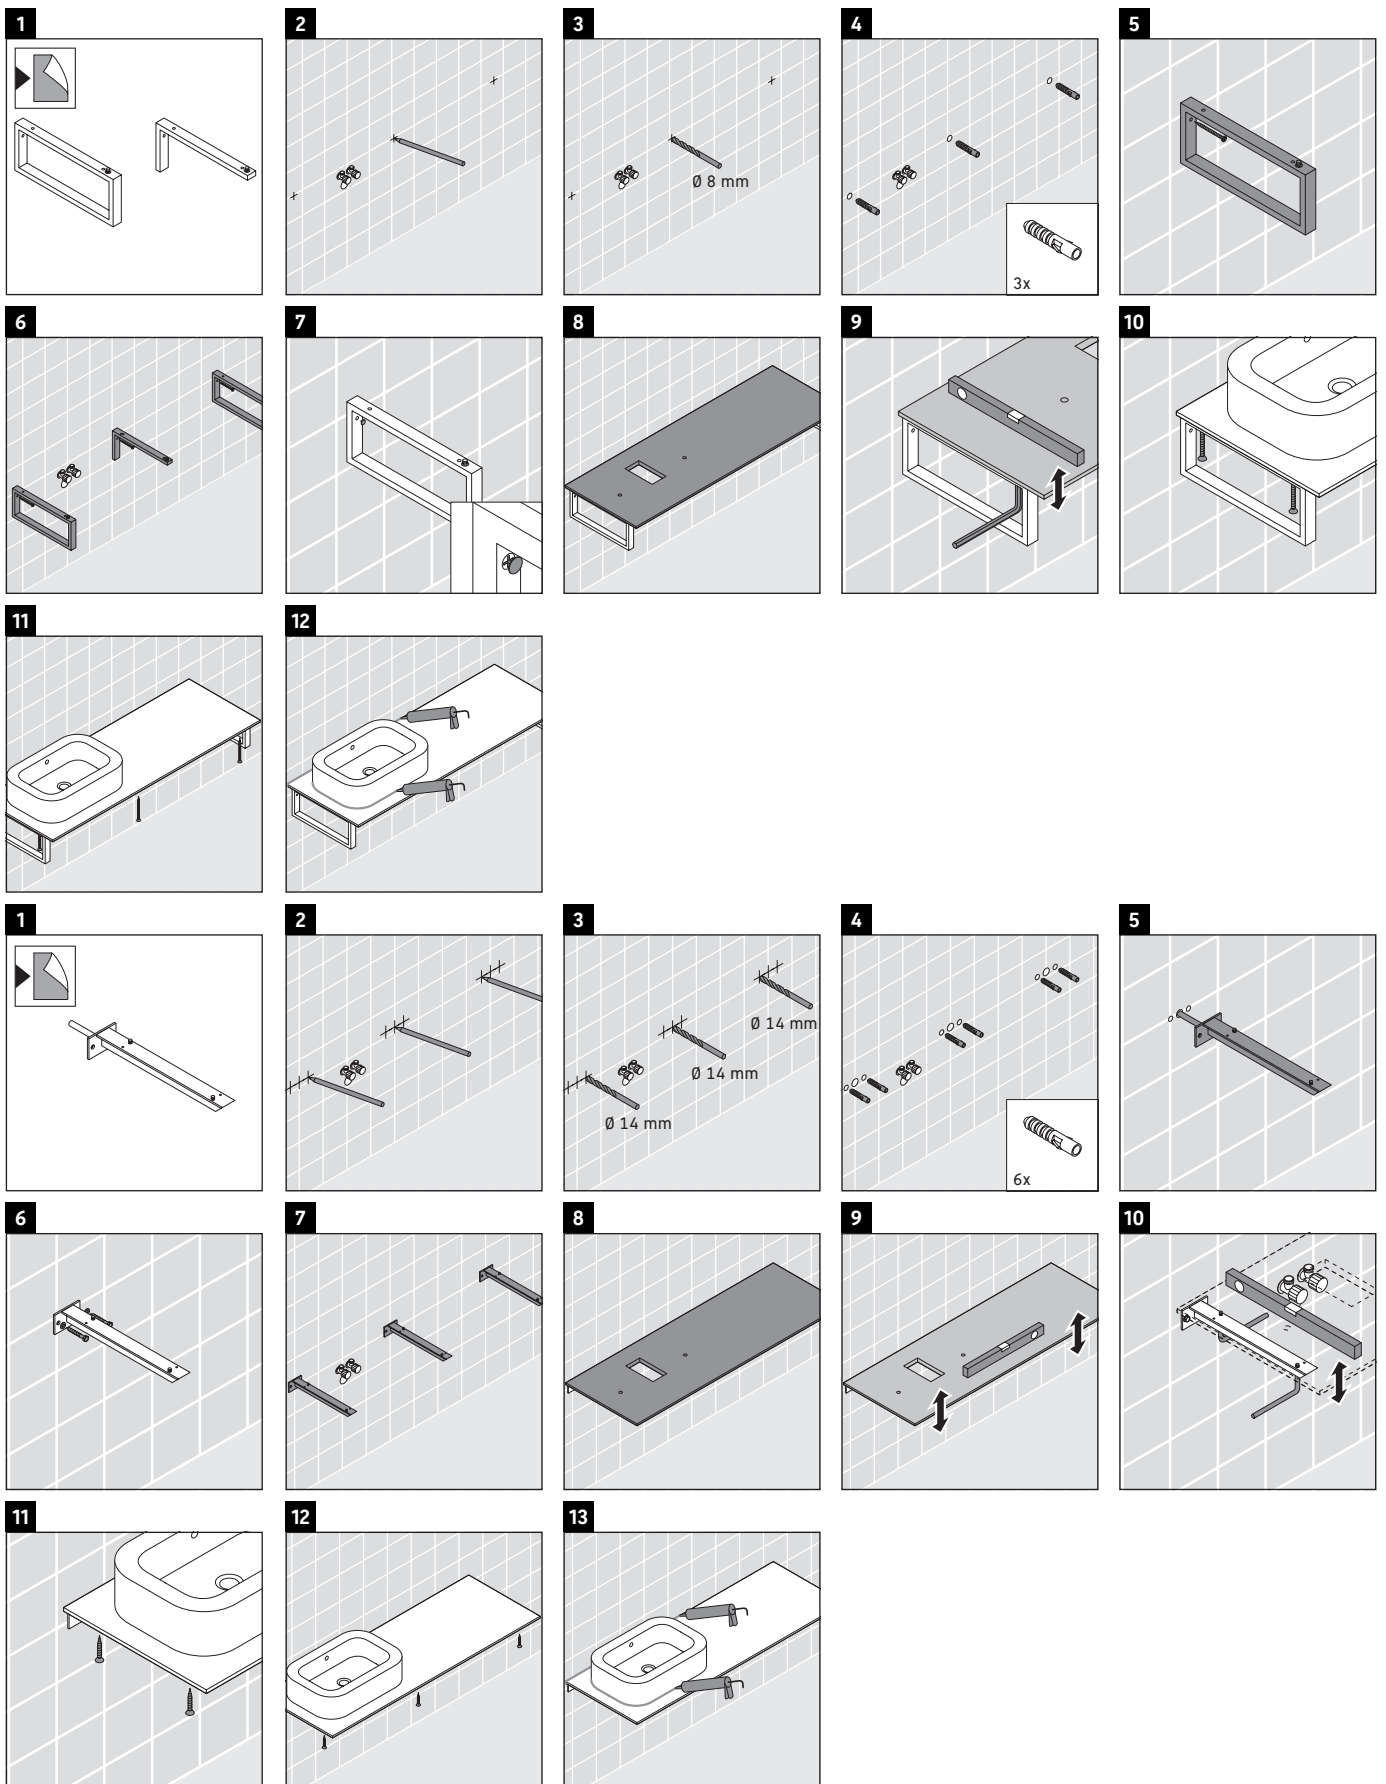

Eine direkte Benetzung mit Wasser z. B. beim Duschen ist zu vermeiden.

Die Konsole ist nicht geeignet für den Einbau von unten bei Halbeinbauwaschtischen und Einbauwaschtischen.

Technische Verbesserungen und optische Veränderungen an den abgebildeten Produkten behalten wir uns vor.

Happy D.2

H2 027C

Montageanleitung

V = nach Vorgabe Platte

Alle weiteren Montageanleitungen beachten!

Verwendungshinweise

Die Badmöbelserie entspricht den gültigen Normen und Richtlinien zum Zeitpunkt der Auslieferung und ist für den Einsatz in Bädern konzipiert.