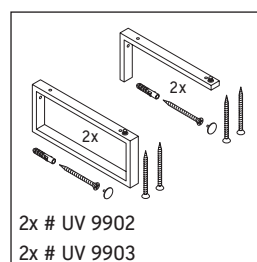

Happy D.2

H2 027C

Montageanleitung

V = nach Vorgabe Platte

Alle weiteren Montageanleitungen beachten!

Verwendungshinweise

Die Badmöbelserie entspricht den gültigen Normen und Richtlinien zum Zeitpunkt der Auslieferung und ist für den Einsatz in Bädern konzipiert.

Eine direkte Benetzung mit Wasser z. B. beim Duschen ist zu vermeiden.

Die Konsole ist nicht geeignet für den Einbau von unten bei Halbeinbauwaschtischen und Einbauwaschtischen.

Technische Verbesserungen und optische Veränderungen an den abgebildeten Produkten behalten wir uns vor.