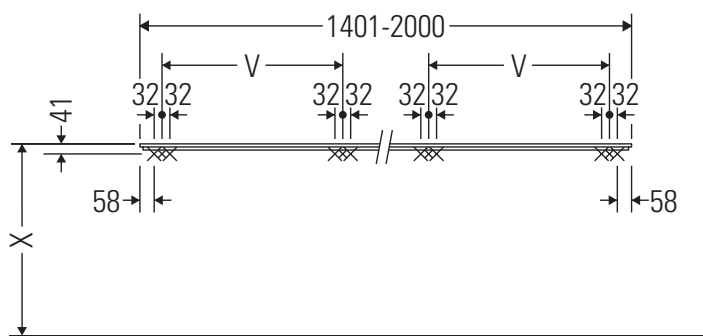

Happy D.2

H2 026C

Montageanleitung

V = nach Vorgabe Platte

Alle weiteren Montageanleitungen beachten!

Verwendungshinweise

Die Badmöbelserie entspricht den gültigen Normen und Richtlinien zum Zeitpunkt der Auslieferung und ist für den Einsatz in Bädern konzipiert.