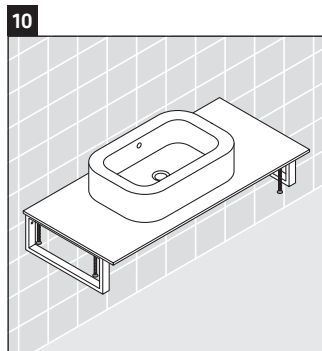

Happy D.2

H2 026C

Montageanleitung

Alle weiteren Montageanleitungen beachten!

Verwendungshinweise

Die Badmöbelserie entspricht den gültigen Normen und Richtlinien zum Zeitpunkt der Auslieferung und ist für den Einsatz in Bädern konzipiert.

Eine direkte Benetzung mit Wasser z. B. beim Duschen ist zu vermeiden.

Die Konsole ist nicht geeignet für den Einbau von unten bei Halbeinbauwaschtischen und Einbauwaschtischen.

Technische Verbesserungen und optische Veränderungen an den abgebildeten Produkten behalten wir uns vor.

Happy D.2

H2 026C

Montageanleitung

V = nach Vorgabe Platte

Alle weiteren Montageanleitungen beachten!

Verwendungshinweise

Die Badmöbelserie entspricht den gültigen Normen und Richtlinien zum Zeitpunkt der Auslieferung und ist für den Einsatz in Bädern konzipiert.