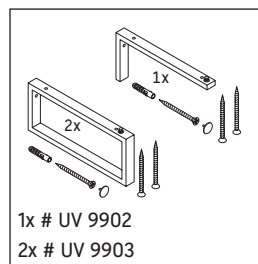

Eine direkte Benetzung mit Wasser z. B. beim Duschen ist zu vermeiden.

Die Konsole ist nicht geeignet für den Einbau von unten bei Halbeinbauwaschtischen und Einbauwaschtischen.

Technische Verbesserungen und optische Veränderungen an den abgebildeten Produkten behalten wir uns vor.

Happy D.2

H2 026C

Montageanleitung

V = nach Vorgabe Platte

Alle weiteren Montageanleitungen beachten!

Verwendungshinweise

Die Badmöbelserie entspricht den gültigen Normen und Richtlinien zum Zeitpunkt der Auslieferung und ist für den Einsatz in Bädern konzipiert.