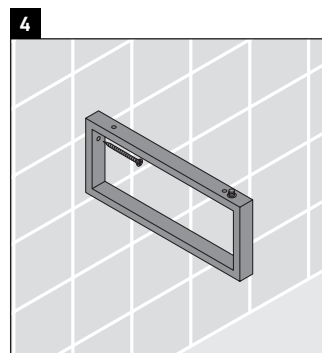

Happy D.2

H2 026C

Montageanleitung

Alle weiteren Montageanleitungen beachten!

Verwendungshinweise

Die Badmöbelserie entspricht den gültigen Normen und Richtlinien zum Zeitpunkt der Auslieferung und ist für den Einsatz in Bädern konzipiert.

Eine direkte Benetzung mit Wasser z. B. beim Duschen ist zu vermeiden.

Die Konsole ist nicht geeignet für den Einbau von unten bei Halbeinbauwaschtischen und Einbauwaschtischen.

Technische Verbesserungen und optische Veränderungen an den abgebildeten Produkten behalten wir uns vor.

Happy D.2

H2 026C

Montageanleitung

V = nach Vorgabe Platte

Alle weiteren Montageanleitungen beachten!

Verwendungshinweise

Die Badmöbelserie entspricht den gültigen Normen und Richtlinien zum Zeitpunkt der Auslieferung und ist für den Einsatz in Bädern konzipiert.