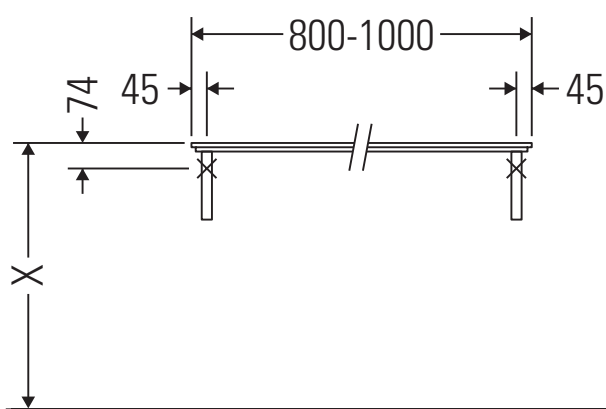

Happy D.2

H2 026C

Montageanleitung

Alle weiteren Montageanleitungen beachten!

Verwendungshinweise

Die Badmöbelserie entspricht den gültigen Normen und Richtlinien zum Zeitpunkt der Auslieferung und ist für den Einsatz in Bädern konzipiert.

Eine direkte Benetzung mit Wasser z. B. beim Duschen ist zu vermeiden.

Die Konsole ist nicht geeignet für den Einbau von unten bei Halbeinbauwaschtischen und Einbauwaschtischen.

Technische Verbesserungen und optische Veränderungen an den abgebildeten Produkten behalten wir uns vor.

Happy D.2

H2 026C

Montageanleitung

V = nach Vorgabe Platte

Alle weiteren Montageanleitungen beachten!

Verwendungshinweise

Die Badmöbelserie entspricht den gültigen Normen und Richtlinien zum Zeitpunkt der Auslieferung und ist für den Einsatz in Bädern konzipiert.