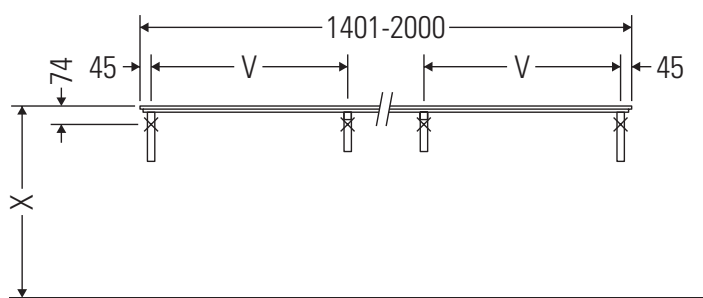

Eine direkte Benetzung mit Wasser z. B. beim Duschen ist zu vermeiden.

Die Konsole ist nicht geeignet für den Einbau von unten bei Halbeinbauwaschtischen und Einbauwaschtischen.

Technische Verbesserungen und optische Veränderungen an den abgebildeten Produkten behalten wir uns vor.

Happy D.2

H2 026C

Montageanleitung

V = nach Vorgabe Platte

Alle weiteren Montageanleitungen beachten!

Verwendungshinweise

Die Badmöbelserie entspricht den gültigen Normen und Richtlinien zum Zeitpunkt der Auslieferung und ist für den Einsatz in Bädern konzipiert.