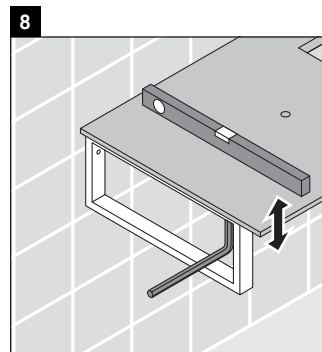

Happy D.2

H2 026C

Montageanleitung

Alle weiteren Montageanleitungen beachten!

Verwendungshinweise

Die Badmöbelserie entspricht den gültigen Normen und Richtlinien zum Zeitpunkt der Auslieferung und ist für den Einsatz in Bädern konzipiert.

Eine direkte Benetzung mit Wasser z. B. beim Duschen ist zu vermeiden.

Die Konsole ist nicht geeignet für den Einbau von unten bei Halbeinbauwaschtischen und Einbauwaschtischen.

Technische Verbesserungen und optische Veränderungen an den abgebildeten Produkten behalten wir uns vor.

Happy D.2

H2 026C

Montageanleitung

V = nach Vorgabe Platte

Alle weiteren Montageanleitungen beachten!

Verwendungshinweise

Die Badmöbelserie entspricht den gültigen Normen und Richtlinien zum Zeitpunkt der Auslieferung und ist für den Einsatz in Bädern konzipiert.