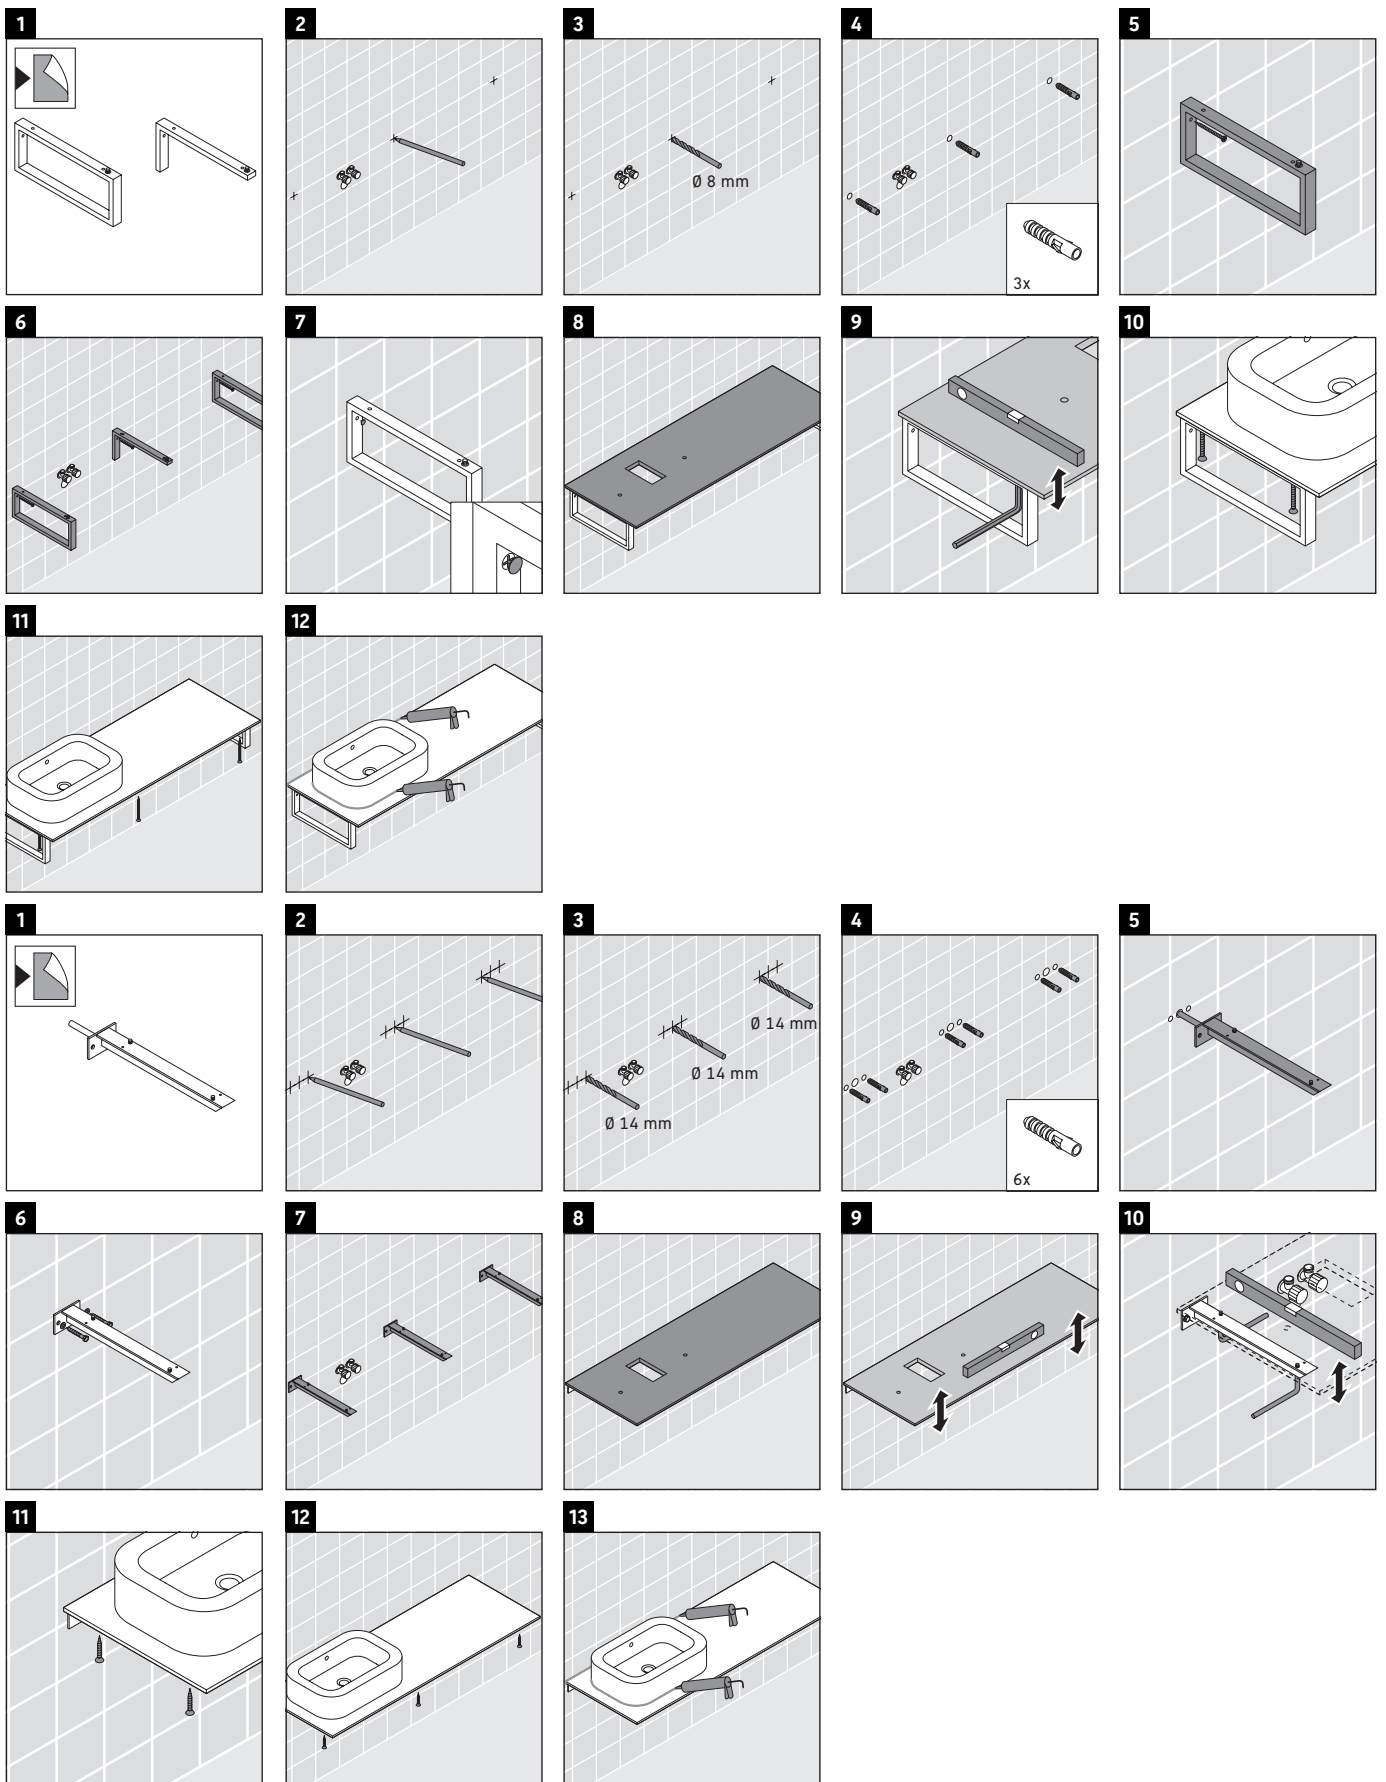

Eine direkte Benetzung mit Wasser z. B. beim Duschen ist zu vermeiden.

Die Konsole ist nicht geeignet für den Einbau von unten bei Halbeinbauwaschtischen und Einbauwaschtischen.

Technische Verbesserungen und optische Veränderungen an den abgebildeten Produkten behalten wir uns vor.

Happy D.2

H2 026C

Montageanleitung

V = nach Vorgabe Platte

Alle weiteren Montageanleitungen beachten!

Verwendungshinweise

Die Badmöbelserie entspricht den gültigen Normen und Richtlinien zum Zeitpunkt der Auslieferung und ist für den Einsatz in Bädern konzipiert.