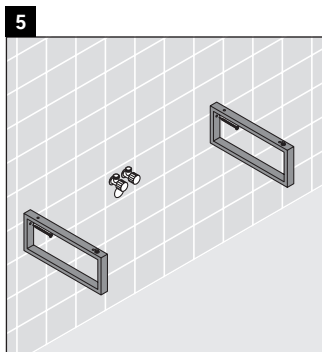

Happy D.2

H2 026C

Montageanleitung

Alle weiteren Montageanleitungen beachten!

Verwendungshinweise

Die Badmöbelserie entspricht den gültigen Normen und Richtlinien zum Zeitpunkt der Auslieferung und ist für den Einsatz in Bädern konzipiert.

Eine direkte Benetzung mit Wasser z. B. beim Duschen ist zu vermeiden.

Die Konsole ist nicht geeignet für den Einbau von unten bei Halbeinbauwaschtischen und Einbauwaschtischen.

Technische Verbesserungen und optische Veränderungen an den abgebildeten Produkten behalten wir uns vor.

Happy D.2

H2 026C

Montageanleitung

V = nach Vorgabe Platte

Alle weiteren Montageanleitungen beachten!

Verwendungshinweise

Die Badmöbelserie entspricht den gültigen Normen und Richtlinien zum Zeitpunkt der Auslieferung und ist für den Einsatz in Bädern konzipiert.