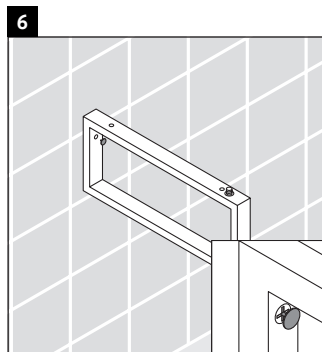

Happy D.2

H2 026C

Montageanleitung

Alle weiteren Montageanleitungen beachten!

Verwendungshinweise

Die Badmöbelserie entspricht den gültigen Normen und Richtlinien zum Zeitpunkt der Auslieferung und ist für den Einsatz in Bädern konzipiert.

Eine direkte Benetzung mit Wasser z. B. beim Duschen ist zu vermeiden.

Die Konsole ist nicht geeignet für den Einbau von unten bei Halbeinbauwaschtischen und Einbauwaschtischen.

Technische Verbesserungen und optische Veränderungen an den abgebildeten Produkten behalten wir uns vor.

Happy D.2

H2 026C

Montageanleitung

V = nach Vorgabe Platte

Alle weiteren Montageanleitungen beachten!

Verwendungshinweise

Die Badmöbelserie entspricht den gültigen Normen und Richtlinien zum Zeitpunkt der Auslieferung und ist für den Einsatz in Bädern konzipiert.