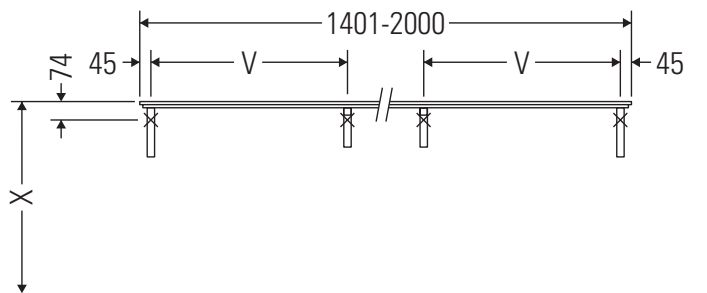

Eine direkte Benetzung mit Wasser z. B. beim Duschen ist zu vermeiden.

Die Konsole ist nicht geeignet für den Einbau von unten bei Halbeinbauwaschtischen und Einbauwaschtischen.

Technische Verbesserungen und optische Veränderungen an den abgebildeten Produkten behalten wir uns vor.

Happy D.2

H2 026C

Montageanleitung

V = nach Vorgabe Platte

Alle weiteren Montageanleitungen beachten!

Verwendungshinweise

Die Badmöbelserie entspricht den gültigen Normen und Richtlinien zum Zeitpunkt der Auslieferung und ist für den Einsatz in Bädern konzipiert.