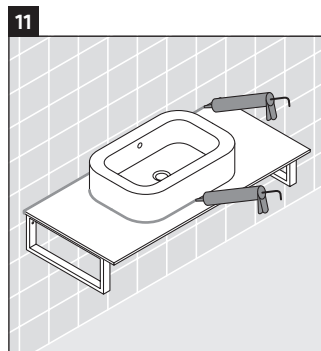

Happy D.2

H2 026C

Montageanleitung

Alle weiteren Montageanleitungen beachten!

Verwendungshinweise

Die Badmöbelserie entspricht den gültigen Normen und Richtlinien zum Zeitpunkt der Auslieferung und ist für den Einsatz in Bädern konzipiert.

Eine direkte Benetzung mit Wasser z. B. beim Duschen ist zu vermeiden.

Die Konsole ist nicht geeignet für den Einbau von unten bei Halbeinbauwaschtischen und Einbauwaschtischen.

Technische Verbesserungen und optische Veränderungen an den abgebildeten Produkten behalten wir uns vor.

Happy D.2

H2 026C

Montageanleitung

V = nach Vorgabe Platte

Alle weiteren Montageanleitungen beachten!

Verwendungshinweise

Die Badmöbelserie entspricht den gültigen Normen und Richtlinien zum Zeitpunkt der Auslieferung und ist für den Einsatz in Bädern konzipiert.