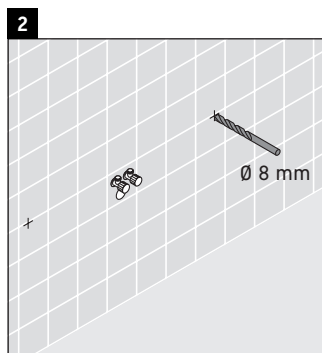

Happy D.2

H2 026C

Montageanleitung

Alle weiteren Montageanleitungen beachten!

Verwendungshinweise

Die Badmöbelserie entspricht den gültigen Normen und Richtlinien zum Zeitpunkt der Auslieferung und ist für den Einsatz in Bädern konzipiert.

Eine direkte Benetzung mit Wasser z. B. beim Duschen ist zu vermeiden.

Die Konsole ist nicht geeignet für den Einbau von unten bei Halbeinbauwaschtischen und Einbauwaschtischen.

Technische Verbesserungen und optische Veränderungen an den abgebildeten Produkten behalten wir uns vor.