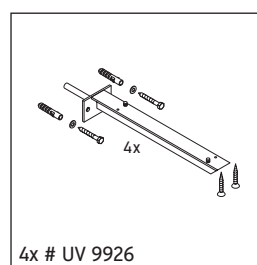

Happy D.2

H2 026C

Montageanleitung

V = nach Vorgabe Platte

Alle weiteren Montageanleitungen beachten!

Verwendungshinweise

Die Badmöbelserie entspricht den gültigen Normen und Richtlinien zum Zeitpunkt der Auslieferung und ist für den Einsatz in Bädern konzipiert.

Eine direkte Benetzung mit Wasser z. B. beim Duschen ist zu vermeiden.

Die Konsole ist nicht geeignet für den Einbau von unten bei Halbeinbauwaschtischen und Einbauwaschtischen.

Technische Verbesserungen und optische Veränderungen an den abgebildeten Produkten behalten wir uns vor.