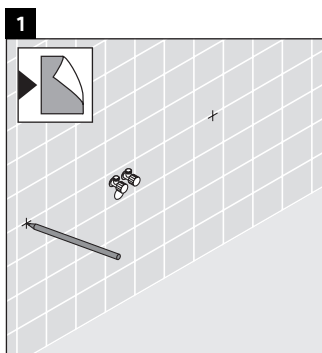

Happy D.2

H2 026C

Montageanleitung

Alle weiteren Montageanleitungen beachten!

Verwendungshinweise

Die Badmöbelserie entspricht den gültigen Normen und Richtlinien zum Zeitpunkt der Auslieferung und ist für den Einsatz in Bädern konzipiert.

Eine direkte Benetzung mit Wasser z. B. beim Duschen ist zu vermeiden.

Die Konsole ist nicht geeignet für den Einbau von unten bei Halbeinbauwaschtischen und Einbauwaschtischen.

Technische Verbesserungen und optische Veränderungen an den abgebildeten Produkten behalten wir uns vor.

Happy D.2

H2 026C

Montageanleitung

V = nach Vorgabe Platte

Alle weiteren Montageanleitungen beachten!

Verwendungshinweise

Die Badmöbelserie entspricht den gültigen Normen und Richtlinien zum Zeitpunkt der Auslieferung und ist für den Einsatz in Bädern konzipiert.