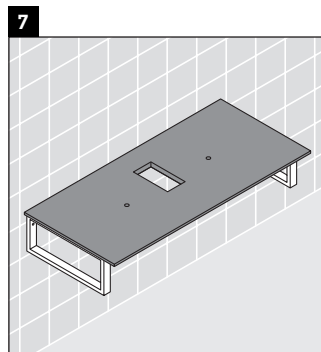

Happy D.2

H2 026C

Montageanleitung

Alle weiteren Montageanleitungen beachten!

Verwendungshinweise

Die Badmöbelserie entspricht den gültigen Normen und Richtlinien zum Zeitpunkt der Auslieferung und ist für den Einsatz in Bädern konzipiert.

Eine direkte Benetzung mit Wasser z. B. beim Duschen ist zu vermeiden.

Die Konsole ist nicht geeignet für den Einbau von unten bei Halbeinbauwaschtischen und Einbauwaschtischen.

Technische Verbesserungen und optische Veränderungen an den abgebildeten Produkten behalten wir uns vor.

Happy D.2

H2 026C

Montageanleitung

V = nach Vorgabe Platte

Alle weiteren Montageanleitungen beachten!

Verwendungshinweise

Die Badmöbelserie entspricht den gültigen Normen und Richtlinien zum Zeitpunkt der Auslieferung und ist für den Einsatz in Bädern konzipiert.