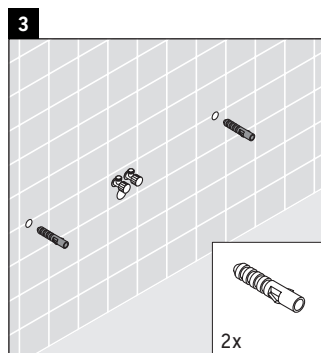

Happy D.2

H2 026C

Montageanleitung

Alle weiteren Montageanleitungen beachten!

Verwendungshinweise

Die Badmöbelserie entspricht den gültigen Normen und Richtlinien zum Zeitpunkt der Auslieferung und ist für den Einsatz in Bädern konzipiert.

Eine direkte Benetzung mit Wasser z. B. beim Duschen ist zu vermeiden.

Die Konsole ist nicht geeignet für den Einbau von unten bei Halbeinbauwaschtischen und Einbauwaschtischen.

Technische Verbesserungen und optische Veränderungen an den abgebildeten Produkten behalten wir uns vor.

Happy D.2

H2 026C

Montageanleitung

V = nach Vorgabe Platte

Alle weiteren Montageanleitungen beachten!

Verwendungshinweise

Die Badmöbelserie entspricht den gültigen Normen und Richtlinien zum Zeitpunkt der Auslieferung und ist für den Einsatz in Bädern konzipiert.