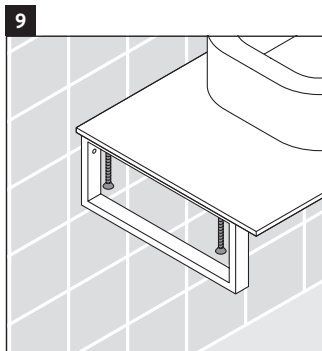

Happy D.2

H2 026C

Montageanleitung

Alle weiteren Montageanleitungen beachten!

Verwendungshinweise

Die Badmöbelserie entspricht den gültigen Normen und Richtlinien zum Zeitpunkt der Auslieferung und ist für den Einsatz in Bädern konzipiert.

Eine direkte Benetzung mit Wasser z. B. beim Duschen ist zu vermeiden.

Die Konsole ist nicht geeignet für den Einbau von unten bei Halbeinbauwaschtischen und Einbauwaschtischen.

Technische Verbesserungen und optische Veränderungen an den abgebildeten Produkten behalten wir uns vor.

Happy D.2

H2 026C

Montageanleitung

V = nach Vorgabe Platte

Alle weiteren Montageanleitungen beachten!

Verwendungshinweise

Die Badmöbelserie entspricht den gültigen Normen und Richtlinien zum Zeitpunkt der Auslieferung und ist für den Einsatz in Bädern konzipiert.