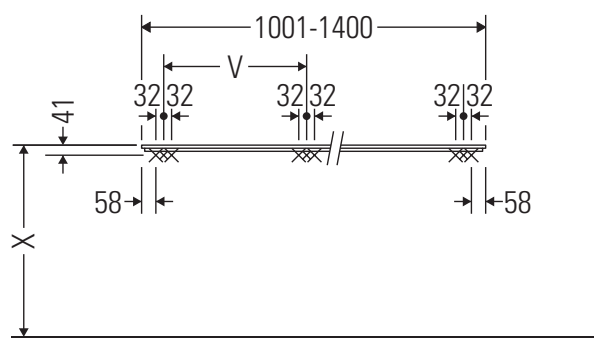

Happy D.2

H2 026C

Montageanleitung

V = nach Vorgabe Platte

Alle weiteren Montageanleitungen beachten!

Verwendungshinweise

Die Badmöbelserie entspricht den gültigen Normen und Richtlinien zum Zeitpunkt der Auslieferung und ist für den Einsatz in Bädern konzipiert.