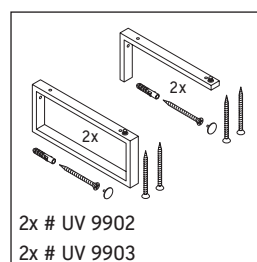

Eine direkte Benetzung mit Wasser z. B. beim Duschen ist zu vermeiden.

Die Konsole ist nicht geeignet für den Einbau von unten bei Halbeinbauwaschtischen und Einbauwaschtischen.

Technische Verbesserungen und optische Veränderungen an den abgebildeten Produkten behalten wir uns vor.

Happy D.2

H2 026C

Montageanleitung

V = nach Vorgabe Platte

Alle weiteren Montageanleitungen beachten!

Verwendungshinweise

Die Badmöbelserie entspricht den gültigen Normen und Richtlinien zum Zeitpunkt der Auslieferung und ist für den Einsatz in Bädern konzipiert.