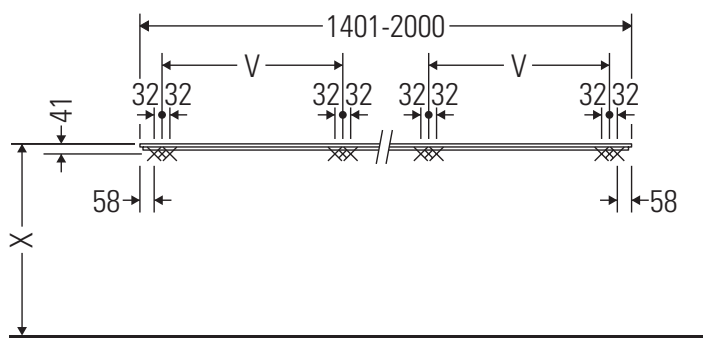

Happy D.2

H2 025C

Montageanleitung

V = nach Vorgabe Platte

Alle weiteren Montageanleitungen beachten!

Verwendungshinweise

Die Badmöbelserie entspricht den gültigen Normen und Richtlinien zum Zeitpunkt der Auslieferung und ist für den Einsatz in Bädern konzipiert.

Eine direkte Benetzung mit Wasser z. B. beim Duschen ist zu vermeiden.

Die Konsole ist nicht geeignet für den Einbau von unten bei Halbeinbauwaschtischen und Einbauwaschtischen.

Technische Verbesserungen und optische Veränderungen an den abgebildeten Produkten behalten wir uns vor.