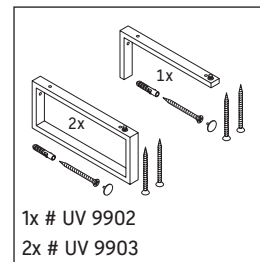

Happy D.2

H2 025C

Montageanleitung

1x # UV 9902
2x # UV 9903