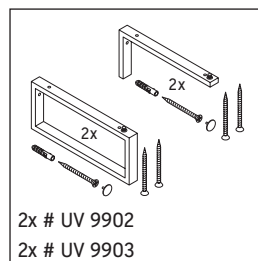

Happy D.2

H2 025C

Montageanleitung

V = nach Vorgabe Platte

Alle weiteren Montageanleitungen beachten!

Verwendungshinweise

Die Badmöbelserie entspricht den gültigen Normen und Richtlinien zum Zeitpunkt der Auslieferung und ist für den Einsatz in Bädern konzipiert.

Eine direkte Benetzung mit Wasser z. B. beim Duschen ist zu vermeiden.

Die Konsole ist nicht geeignet für den Einbau von unten bei Halbeinbauwaschtischen und Einbauwaschtischen.

Technische Verbesserungen und optische Veränderungen an den abgebildeten Produkten behalten wir uns vor.