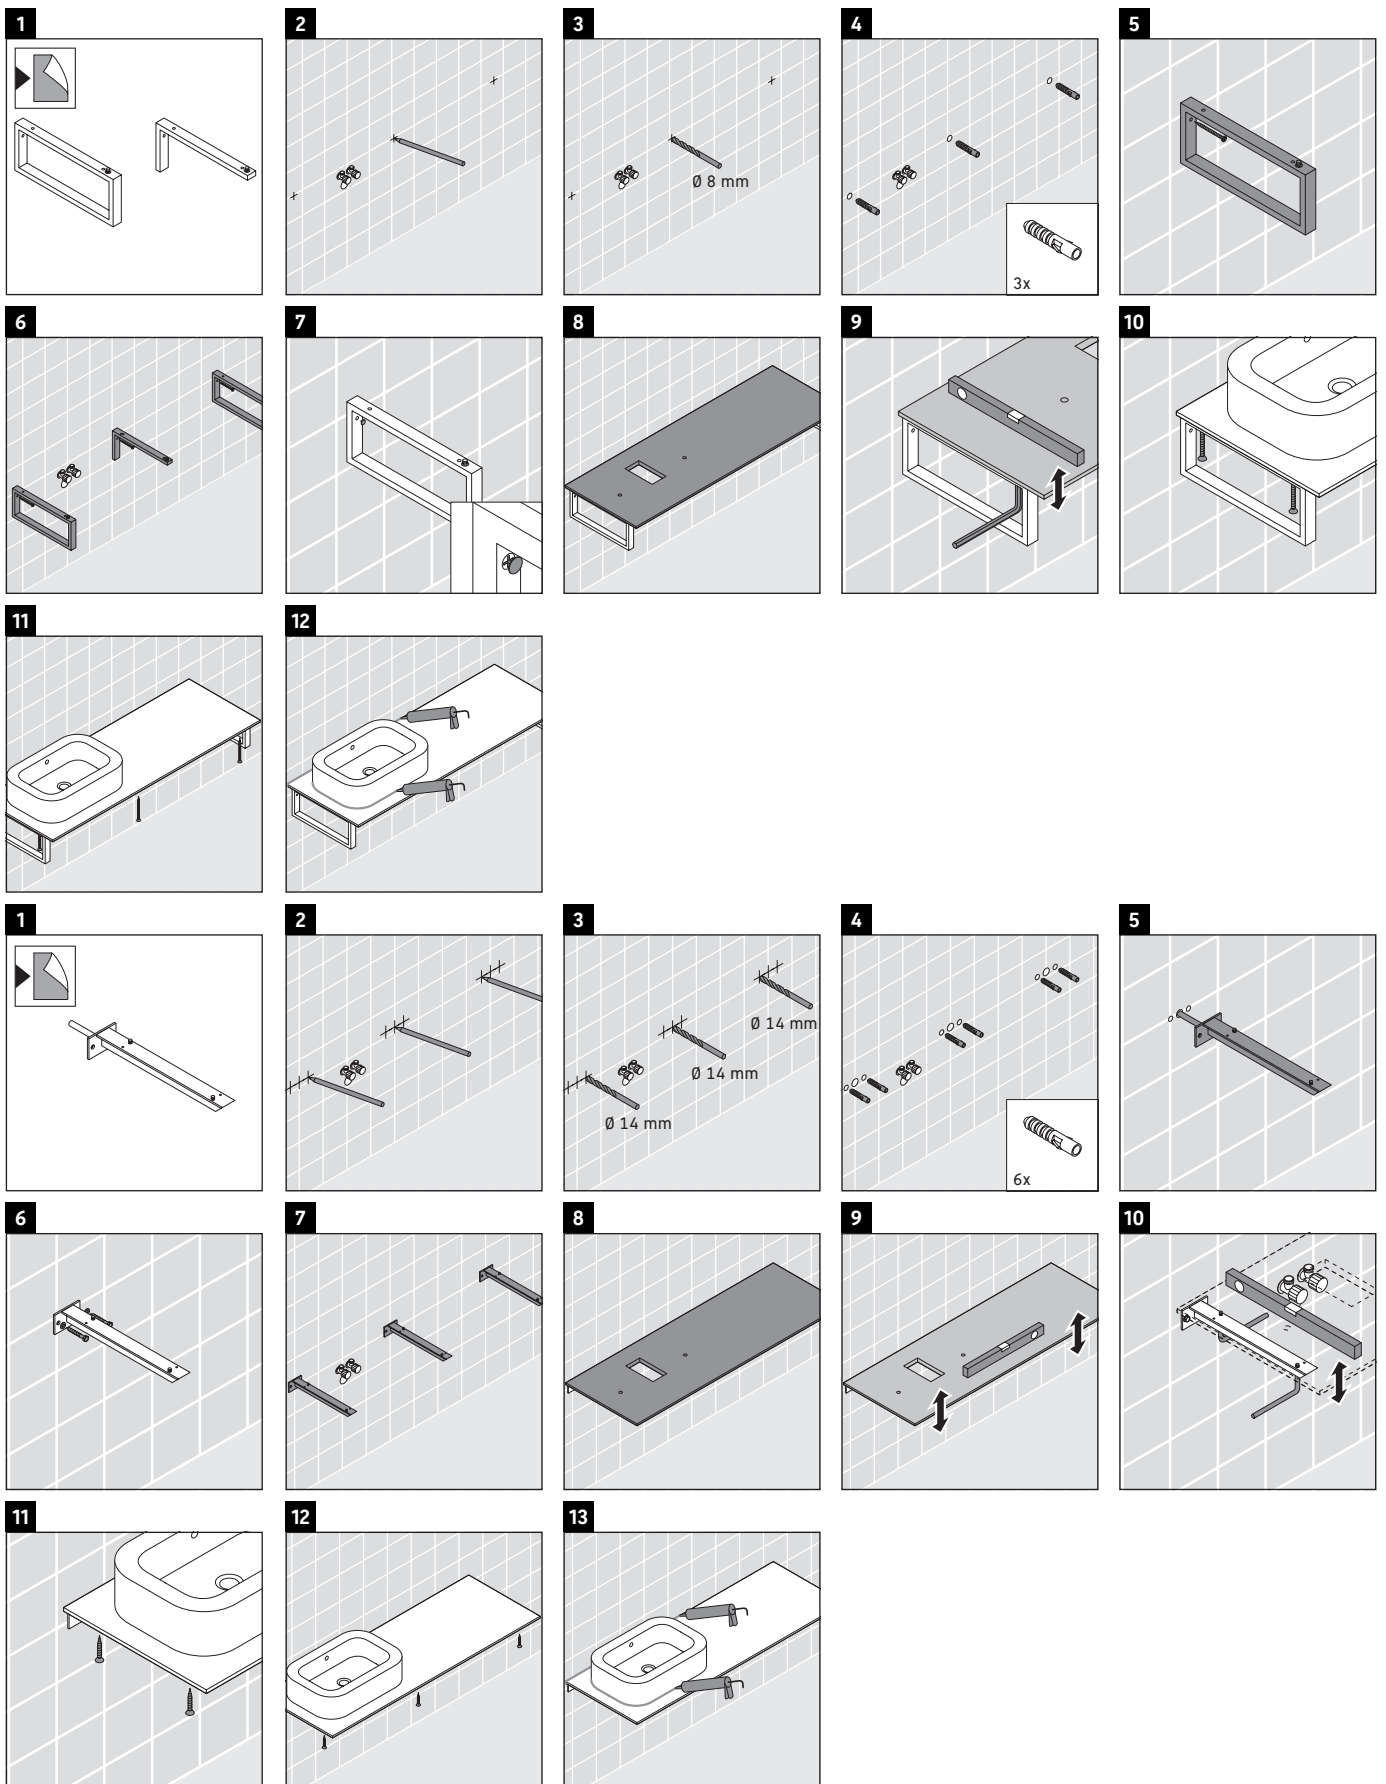

## Montageanleitung

1x # UV 9902  
2x # UV 9903

3x # UV 9926

V = nach Vorgabe Platte

Alle weiteren Montageanleitungen beachten!

Die Konsole ist nicht geeignet für den Einbau von unten bei Halbeinbauwaschtischen und Einbauwaschtischen.

Technische Verbesserungen und optische Veränderungen an den abgebildeten Produkten behalten wir uns vor.