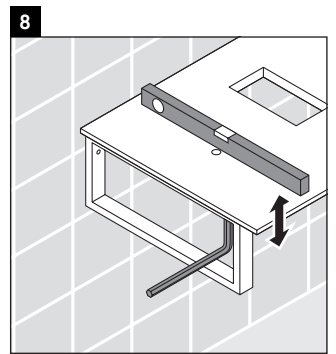

Happy D.2

H2 018C

Montageanleitung

Alle weiteren Montageanleitungen beachten!

Verwendungshinweise

Die Badmöbelserie entspricht den gültigen Normen und Richtlinien zum Zeitpunkt der Auslieferung und ist für den Einsatz in Bädern konzipiert.

Eine direkte Benetzung mit Wasser z. B. beim Duschen ist zu vermeiden.

Die Konsole ist nicht geeignet für den Einbau von unten bei Halbeinbauwaschtischen und Einbauwaschtischen.

Technische Verbesserungen und optische Veränderungen an den abgebildeten Produkten behalten wir uns vor.

Happy D.2

H2 018C

Montageanleitung

Alle weiteren Montageanleitungen beachten!

V = nach Vorgabe Platte

Verwendungshinweise

Die Badmöbelserie entspricht den gültigen Normen und Richtlinien zum Zeitpunkt der Auslieferung und ist für den Einsatz in Bädern konzipiert.