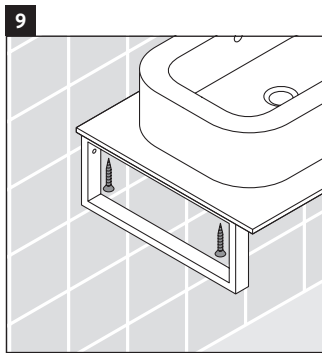

Eine direkte Benetzung mit Wasser z. B. beim Duschen ist zu vermeiden.

Die Konsole ist nicht geeignet für den Einbau von unten bei Halbeinbauwaschtischen und Einbauwaschtischen.

Technische Verbesserungen und optische Veränderungen an den abgebildeten Produkten behalten wir uns vor.

Happy D.2

H2 018C

Montageanleitung

Alle weiteren Montageanleitungen beachten!

V = nach Vorgabe Platte

Verwendungshinweise

Die Badmöbelserie entspricht den gültigen Normen und Richtlinien zum Zeitpunkt der Auslieferung und ist für den Einsatz in Bädern konzipiert.