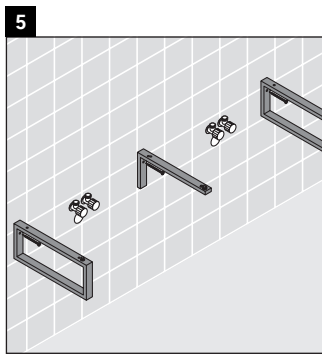

Eine direkte Benetzung mit Wasser z. B. beim Duschen ist zu vermeiden.

Die Konsole ist nicht geeignet für den Einbau von unten bei Halbeinbauwaschtischen und Einbauwaschtischen.

Technische Verbesserungen und optische Veränderungen an den abgebildeten Produkten behalten wir uns vor.

Happy D.2

H2 018C

Montageanleitung

Alle weiteren Montageanleitungen beachten!

V = nach Vorgabe Platte

Verwendungshinweise

Die Badmöbelserie entspricht den gültigen Normen und Richtlinien zum Zeitpunkt der Auslieferung und ist für den Einsatz in Bädern konzipiert.