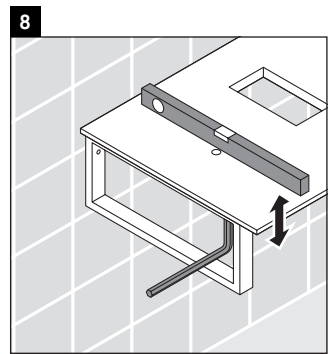

Eine direkte Benetzung mit Wasser z. B. beim Duschen ist zu vermeiden.

Die Konsole ist nicht geeignet für den Einbau von unten bei Halbeinbauwaschtischen und Einbauwaschtischen.

Technische Verbesserungen und optische Veränderungen an den abgebildeten Produkten behalten wir uns vor.

Happy D.2

H2 018C

Montageanleitung

Alle weiteren Montageanleitungen beachten!

V = nach Vorgabe Platte

Verwendungshinweise

Die Badmöbelserie entspricht den gültigen Normen und Richtlinien zum Zeitpunkt der Auslieferung und ist für den Einsatz in Bädern konzipiert.