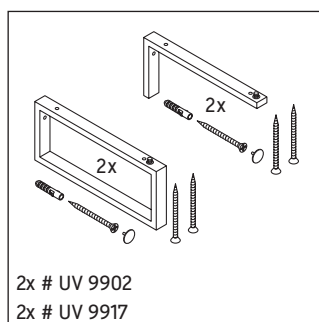

Happy D.2

H2 018C

Montageanleitung

Alle weiteren Montageanleitungen beachten!

V = nach Vorgabe Platte

Verwendungshinweise

Die Badmöbelserie entspricht den gültigen Normen und Richtlinien zum Zeitpunkt der Auslieferung und ist für den Einsatz in Bädern konzipiert.

Eine direkte Benetzung mit Wasser z. B. beim Duschen ist zu vermeiden.

Die Konsole ist nicht geeignet für den Einbau von unten bei Halbeinbauwaschtischen und Einbauwaschtischen.

Technische Verbesserungen und optische Veränderungen an den abgebildeten Produkten behalten wir uns vor.