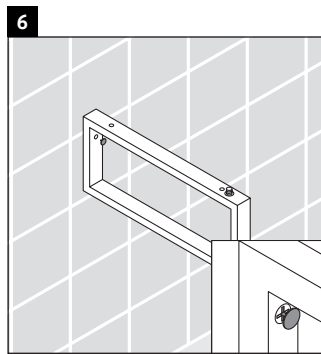

Eine direkte Benetzung mit Wasser z. B. beim Duschen ist zu vermeiden.

Die Konsole ist nicht geeignet für den Einbau von unten bei Halbeinbauwaschtischen und Einbauwaschtischen.

Technische Verbesserungen und optische Veränderungen an den abgebildeten Produkten behalten wir uns vor.

Happy D.2

H2 018C

Montageanleitung

Alle weiteren Montageanleitungen beachten!

V = nach Vorgabe Platte

Verwendungshinweise

Die Badmöbelserie entspricht den gültigen Normen und Richtlinien zum Zeitpunkt der Auslieferung und ist für den Einsatz in Bädern konzipiert.