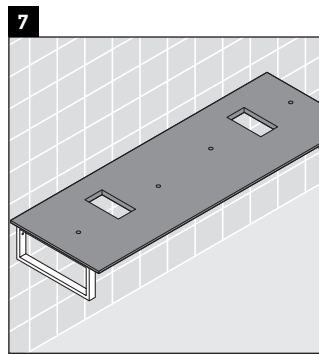

Eine direkte Benetzung mit Wasser z. B. beim Duschen ist zu vermeiden.

Die Konsole ist nicht geeignet für den Einbau von unten bei Halbeinbauwaschtischen und Einbauwaschtischen.

Technische Verbesserungen und optische Veränderungen an den abgebildeten Produkten behalten wir uns vor.

Happy D.2

H2 018C

Montageanleitung

Alle weiteren Montageanleitungen beachten!

V = nach Vorgabe Platte

Verwendungshinweise

Die Badmöbelserie entspricht den gültigen Normen und Richtlinien zum Zeitpunkt der Auslieferung und ist für den Einsatz in Bädern konzipiert.