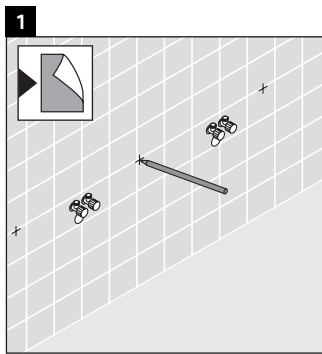

Happy D.2

H2 018C

Montageanleitung

Alle weiteren Montageanleitungen beachten!

V = nach Vorgabe Platte

Verwendungshinweise

Die Badmöbelserie entspricht den gültigen Normen und Richtlinien zum Zeitpunkt der Auslieferung und ist für den Einsatz in Bädern konzipiert.

Eine direkte Benetzung mit Wasser z. B. beim Duschen ist zu vermeiden.

Die Konsole ist nicht geeignet für den Einbau von unten bei Halbeinbauwaschtischen und Einbauwaschtischen.

Technische Verbesserungen und optische Veränderungen an den abgebildeten Produkten behalten wir uns vor.