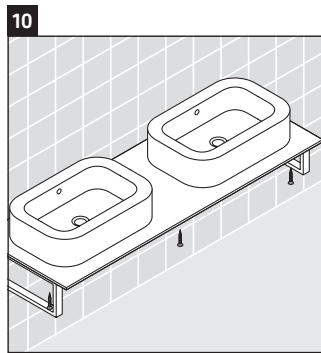

Eine direkte Benetzung mit Wasser z. B. beim Duschen ist zu vermeiden.

Die Konsole ist nicht geeignet für den Einbau von unten bei Halbeinbauwaschtischen und Einbauwaschtischen.

Technische Verbesserungen und optische Veränderungen an den abgebildeten Produkten behalten wir uns vor.

Happy D.2

H2 018C

Montageanleitung

Alle weiteren Montageanleitungen beachten!

V = nach Vorgabe Platte

Verwendungshinweise

Die Badmöbelserie entspricht den gültigen Normen und Richtlinien zum Zeitpunkt der Auslieferung und ist für den Einsatz in Bädern konzipiert.