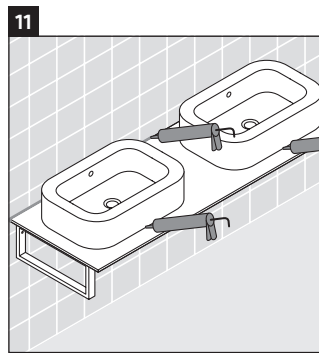

Happy D.2

H2 018C

Montageanleitung

Alle weiteren Montageanleitungen beachten!

Verwendungshinweise

Die Badmöbelserie entspricht den gültigen Normen und Richtlinien zum Zeitpunkt der Auslieferung und ist für den Einsatz in Bädern konzipiert.

Eine direkte Benetzung mit Wasser z. B. beim Duschen ist zu vermeiden.

Die Konsole ist nicht geeignet für den Einbau von unten bei Halbeinbauwaschtischen und Einbauwaschtischen.

Technische Verbesserungen und optische Veränderungen an den abgebildeten Produkten behalten wir uns vor.

Happy D.2

H2 018C

Montageanleitung

Alle weiteren Montageanleitungen beachten!

V = nach Vorgabe Platte

Verwendungshinweise

Die Badmöbelserie entspricht den gültigen Normen und Richtlinien zum Zeitpunkt der Auslieferung und ist für den Einsatz in Bädern konzipiert.