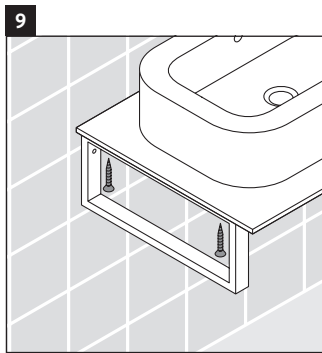

Happy D.2

H2 018C

Montageanleitung

Alle weiteren Montageanleitungen beachten!

Verwendungshinweise

Die Badmöbelserie entspricht den gültigen Normen und Richtlinien zum Zeitpunkt der Auslieferung und ist für den Einsatz in Bädern konzipiert.

Eine direkte Benetzung mit Wasser z. B. beim Duschen ist zu vermeiden.

Die Konsole ist nicht geeignet für den Einbau von unten bei Halbeinbauwaschtischen und Einbauwaschtischen.

Technische Verbesserungen und optische Veränderungen an den abgebildeten Produkten behalten wir uns vor.

Happy D.2

H2 018C

Montageanleitung

Alle weiteren Montageanleitungen beachten!

V = nach Vorgabe Platte

Verwendungshinweise

Die Badmöbelserie entspricht den gültigen Normen und Richtlinien zum Zeitpunkt der Auslieferung und ist für den Einsatz in Bädern konzipiert.