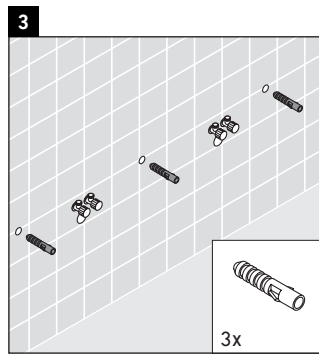

Eine direkte Benetzung mit Wasser z. B. beim Duschen ist zu vermeiden.

Die Konsole ist nicht geeignet für den Einbau von unten bei Halbeinbauwaschtischen und Einbauwaschtischen.

Technische Verbesserungen und optische Veränderungen an den abgebildeten Produkten behalten wir uns vor.

Happy D.2

H2 018C

Montageanleitung

Alle weiteren Montageanleitungen beachten!

V = nach Vorgabe Platte

Verwendungshinweise

Die Badmöbelserie entspricht den gültigen Normen und Richtlinien zum Zeitpunkt der Auslieferung und ist für den Einsatz in Bädern konzipiert.