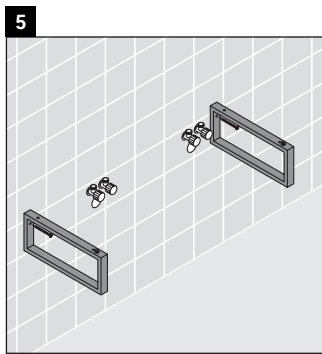

Happy D.2

H2 018C

Montageanleitung

Alle weiteren Montageanleitungen beachten!

Verwendungshinweise

Die Badmöbelserie entspricht den gültigen Normen und Richtlinien zum Zeitpunkt der Auslieferung und ist für den Einsatz in Bädern konzipiert.

Eine direkte Benetzung mit Wasser z. B. beim Duschen ist zu vermeiden.

Die Konsole ist nicht geeignet für den Einbau von unten bei Halbeinbauwaschtischen und Einbauwaschtischen.

Technische Verbesserungen und optische Veränderungen an den abgebildeten Produkten behalten wir uns vor.

Happy D.2

H2 018C

Montageanleitung

Alle weiteren Montageanleitungen beachten!

V = nach Vorgabe Platte

Verwendungshinweise

Die Badmöbelserie entspricht den gültigen Normen und Richtlinien zum Zeitpunkt der Auslieferung und ist für den Einsatz in Bädern konzipiert.