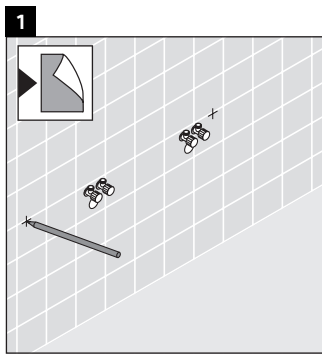

Happy D.2

H2 018C

Montageanleitung

Alle weiteren Montageanleitungen beachten!

Verwendungshinweise

Die Badmöbelserie entspricht den gültigen Normen und Richtlinien zum Zeitpunkt der Auslieferung und ist für den Einsatz in Bädern konzipiert.

Eine direkte Benetzung mit Wasser z. B. beim Duschen ist zu vermeiden.

Die Konsole ist nicht geeignet für den Einbau von unten bei Halbeinbauwaschtischen und Einbauwaschtischen.

Technische Verbesserungen und optische Veränderungen an den abgebildeten Produkten behalten wir uns vor.

Happy D.2

H2 018C

Montageanleitung

Alle weiteren Montageanleitungen beachten!

V = nach Vorgabe Platte

Verwendungshinweise

Die Badmöbelserie entspricht den gültigen Normen und Richtlinien zum Zeitpunkt der Auslieferung und ist für den Einsatz in Bädern konzipiert.