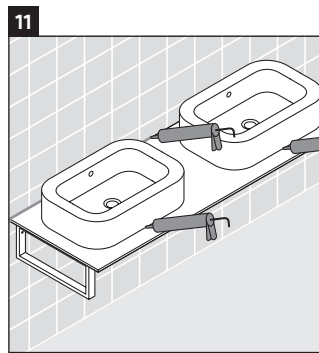

Eine direkte Benetzung mit Wasser z. B. beim Duschen ist zu vermeiden.

Die Konsole ist nicht geeignet für den Einbau von unten bei Halbeinbauwaschtischen und Einbauwaschtischen.

Technische Verbesserungen und optische Veränderungen an den abgebildeten Produkten behalten wir uns vor.

Happy D.2

H2 018C

Montageanleitung

Alle weiteren Montageanleitungen beachten!

V = nach Vorgabe Platte

Verwendungshinweise

Die Badmöbelserie entspricht den gültigen Normen und Richtlinien zum Zeitpunkt der Auslieferung und ist für den Einsatz in Bädern konzipiert.