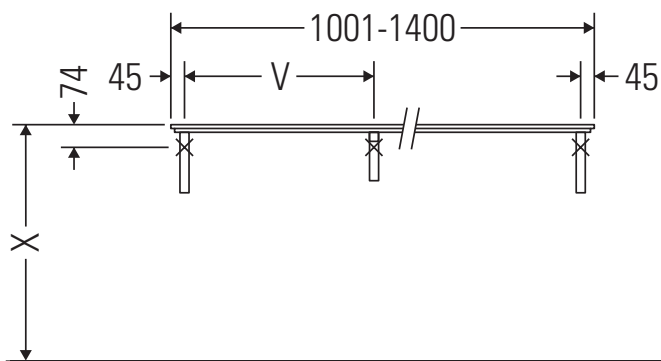

Eine direkte Benetzung mit Wasser z. B. beim Duschen ist zu vermeiden.

Die Konsole ist nicht geeignet für den Einbau von unten bei Halbeinbauwaschtischen und Einbauwaschtischen.

Technische Verbesserungen und optische Veränderungen an den abgebildeten Produkten behalten wir uns vor.

Happy D.2

H2 018C

Montageanleitung

Alle weiteren Montageanleitungen beachten!

V = nach Vorgabe Platte

Verwendungshinweise

Die Badmöbelserie entspricht den gültigen Normen und Richtlinien zum Zeitpunkt der Auslieferung und ist für den Einsatz in Bädern konzipiert.