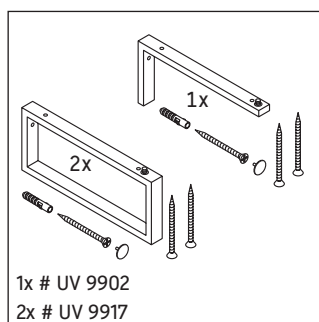

Happy D.2

H2 018C

Montageanleitung

Alle weiteren Montageanleitungen beachten!

V = nach Vorgabe Platte

Verwendungshinweise

Die Badmöbelserie entspricht den gültigen Normen und Richtlinien zum Zeitpunkt der Auslieferung und ist für den Einsatz in Bädern konzipiert.

Eine direkte Benetzung mit Wasser z. B. beim Duschen ist zu vermeiden.

Die Konsole ist nicht geeignet für den Einbau von unten bei Halbeinbauwaschtischen und Einbauwaschtischen.

Technische Verbesserungen und optische Veränderungen an den abgebildeten Produkten behalten wir uns vor.