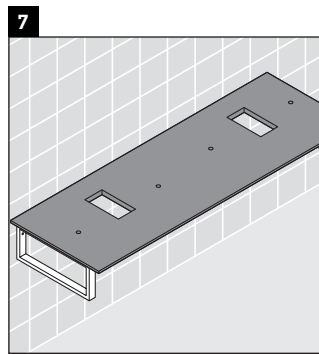

Happy D.2

H2 018C

Montageanleitung

Alle weiteren Montageanleitungen beachten!

Verwendungshinweise

Die Badmöbelserie entspricht den gültigen Normen und Richtlinien zum Zeitpunkt der Auslieferung und ist für den Einsatz in Bädern konzipiert.

Eine direkte Benetzung mit Wasser z. B. beim Duschen ist zu vermeiden.

Die Konsole ist nicht geeignet für den Einbau von unten bei Halbeinbauwaschtischen und Einbauwaschtischen.

Technische Verbesserungen und optische Veränderungen an den abgebildeten Produkten behalten wir uns vor.

Happy D.2

H2 018C

Montageanleitung

Alle weiteren Montageanleitungen beachten!

V = nach Vorgabe Platte

Verwendungshinweise

Die Badmöbelserie entspricht den gültigen Normen und Richtlinien zum Zeitpunkt der Auslieferung und ist für den Einsatz in Bädern konzipiert.