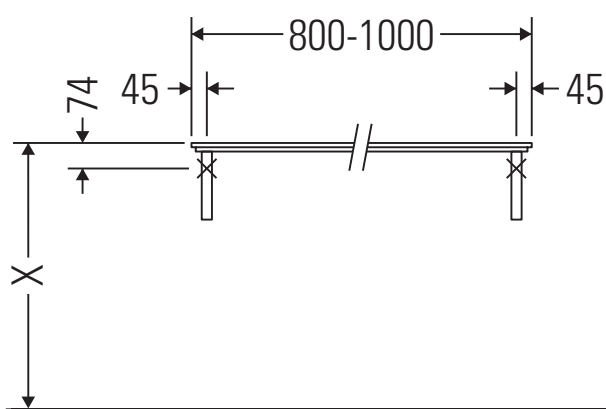

Happy D.2

H2 018C

Montageanleitung

Alle weiteren Montageanleitungen beachten!

Verwendungshinweise

Die Badmöbelserie entspricht den gültigen Normen und Richtlinien zum Zeitpunkt der Auslieferung und ist für den Einsatz in Bädern konzipiert.

Eine direkte Benetzung mit Wasser z. B. beim Duschen ist zu vermeiden.

Die Konsole ist nicht geeignet für den Einbau von unten bei Halbeinbauwaschtischen und Einbauwaschtischen.

Technische Verbesserungen und optische Veränderungen an den abgebildeten Produkten behalten wir uns vor.

Happy D.2

H2 018C

Montageanleitung

Alle weiteren Montageanleitungen beachten!

V = nach Vorgabe Platte

Verwendungshinweise

Die Badmöbelserie entspricht den gültigen Normen und Richtlinien zum Zeitpunkt der Auslieferung und ist für den Einsatz in Bädern konzipiert.