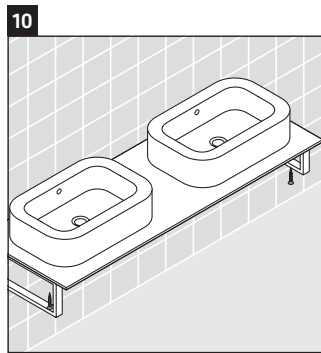

Happy D.2

H2 018C

Montageanleitung

Alle weiteren Montageanleitungen beachten!

Verwendungshinweise

Die Badmöbelserie entspricht den gültigen Normen und Richtlinien zum Zeitpunkt der Auslieferung und ist für den Einsatz in Bädern konzipiert.

Eine direkte Benetzung mit Wasser z. B. beim Duschen ist zu vermeiden.

Die Konsole ist nicht geeignet für den Einbau von unten bei Halbeinbauwaschtischen und Einbauwaschtischen.

Technische Verbesserungen und optische Veränderungen an den abgebildeten Produkten behalten wir uns vor.

Happy D.2

H2 018C

Montageanleitung

Alle weiteren Montageanleitungen beachten!

V = nach Vorgabe Platte

Verwendungshinweise

Die Badmöbelserie entspricht den gültigen Normen und Richtlinien zum Zeitpunkt der Auslieferung und ist für den Einsatz in Bädern konzipiert.