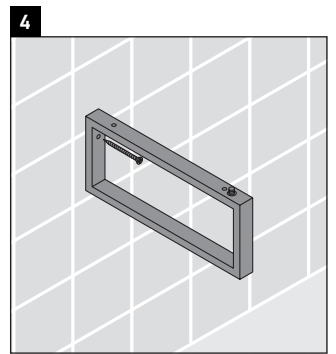

Eine direkte Benetzung mit Wasser z. B. beim Duschen ist zu vermeiden.

Die Konsole ist nicht geeignet für den Einbau von unten bei Halbeinbauwaschtischen und Einbauwaschtischen.

Technische Verbesserungen und optische Veränderungen an den abgebildeten Produkten behalten wir uns vor.

Happy D.2

H2 018C

Montageanleitung

Alle weiteren Montageanleitungen beachten!

V = nach Vorgabe Platte

Verwendungshinweise

Die Badmöbelserie entspricht den gültigen Normen und Richtlinien zum Zeitpunkt der Auslieferung und ist für den Einsatz in Bädern konzipiert.