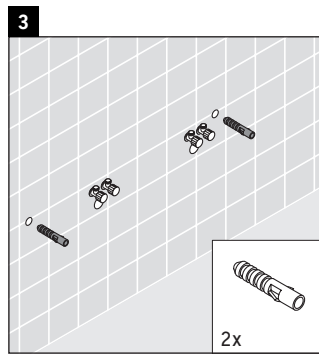

Happy D.2

H2 018C

Montageanleitung

Alle weiteren Montageanleitungen beachten!

Verwendungshinweise

Die Badmöbelserie entspricht den gültigen Normen und Richtlinien zum Zeitpunkt der Auslieferung und ist für den Einsatz in Bädern konzipiert.

Eine direkte Benetzung mit Wasser z. B. beim Duschen ist zu vermeiden.

Die Konsole ist nicht geeignet für den Einbau von unten bei Halbeinbauwaschtischen und Einbauwaschtischen.

Technische Verbesserungen und optische Veränderungen an den abgebildeten Produkten behalten wir uns vor.

Happy D.2

H2 018C

Montageanleitung

Alle weiteren Montageanleitungen beachten!

V = nach Vorgabe Platte

Verwendungshinweise

Die Badmöbelserie entspricht den gültigen Normen und Richtlinien zum Zeitpunkt der Auslieferung und ist für den Einsatz in Bädern konzipiert.