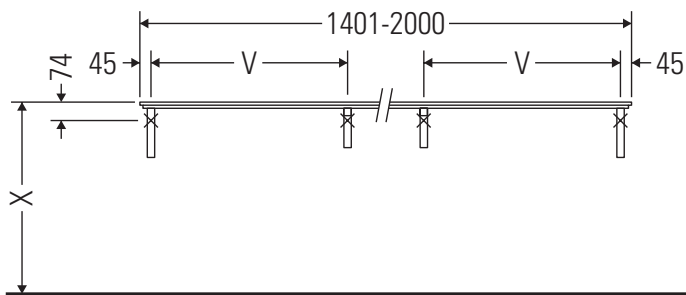

Eine direkte Benetzung mit Wasser z. B. beim Duschen ist zu vermeiden.

Die Konsole ist nicht geeignet für den Einbau von unten bei Halbeinbauwaschtischen und Einbauwaschtischen.

Technische Verbesserungen und optische Veränderungen an den abgebildeten Produkten behalten wir uns vor.

Happy D.2

H2 018C

Montageanleitung

Alle weiteren Montageanleitungen beachten!

V = nach Vorgabe Platte

Verwendungshinweise

Die Badmöbelserie entspricht den gültigen Normen und Richtlinien zum Zeitpunkt der Auslieferung und ist für den Einsatz in Bädern konzipiert.