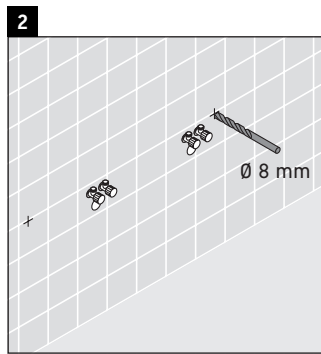

Eine direkte Benetzung mit Wasser z. B. beim Duschen ist zu vermeiden.

Die Konsole ist nicht geeignet für den Einbau von unten bei Halbeinbauwaschtischen und Einbauwaschtischen.

Technische Verbesserungen und optische Veränderungen an den abgebildeten Produkten behalten wir uns vor.