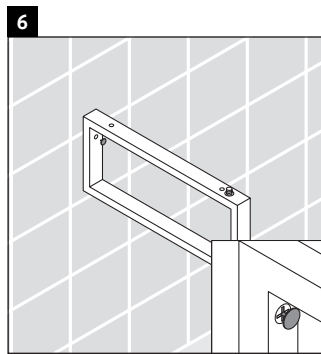

Happy D.2

H2 018C

Montageanleitung

Alle weiteren Montageanleitungen beachten!

Verwendungshinweise

Die Badmöbelserie entspricht den gültigen Normen und Richtlinien zum Zeitpunkt der Auslieferung und ist für den Einsatz in Bädern konzipiert.

Eine direkte Benetzung mit Wasser z. B. beim Duschen ist zu vermeiden.

Die Konsole ist nicht geeignet für den Einbau von unten bei Halbeinbauwaschtischen und Einbauwaschtischen.

Technische Verbesserungen und optische Veränderungen an den abgebildeten Produkten behalten wir uns vor.

Happy D.2

H2 018C

Montageanleitung

Alle weiteren Montageanleitungen beachten!

V = nach Vorgabe Platte

Verwendungshinweise

Die Badmöbelserie entspricht den gültigen Normen und Richtlinien zum Zeitpunkt der Auslieferung und ist für den Einsatz in Bädern konzipiert.