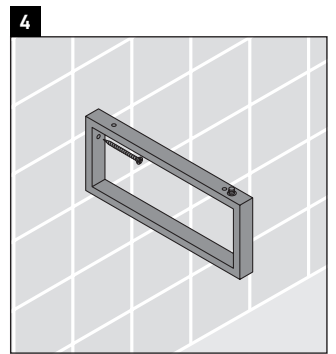

Happy D.2

H2 018C

Montageanleitung

Alle weiteren Montageanleitungen beachten!

Verwendungshinweise

Die Badmöbelserie entspricht den gültigen Normen und Richtlinien zum Zeitpunkt der Auslieferung und ist für den Einsatz in Bädern konzipiert.

Eine direkte Benetzung mit Wasser z. B. beim Duschen ist zu vermeiden.

Die Konsole ist nicht geeignet für den Einbau von unten bei Halbeinbauwaschtischen und Einbauwaschtischen.

Technische Verbesserungen und optische Veränderungen an den abgebildeten Produkten behalten wir uns vor.

Happy D.2

H2 018C

Montageanleitung

Alle weiteren Montageanleitungen beachten!

V = nach Vorgabe Platte

Verwendungshinweise

Die Badmöbelserie entspricht den gültigen Normen und Richtlinien zum Zeitpunkt der Auslieferung und ist für den Einsatz in Bädern konzipiert.