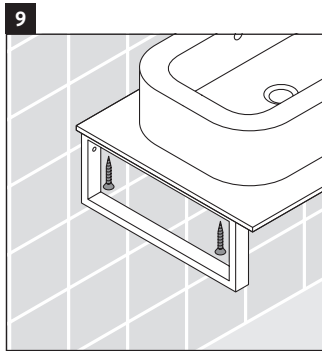

Happy D.2

H2 017C

Montageanleitung

Alle weiteren Montageanleitungen beachten!

Verwendungshinweise

Die Badmöbelserie entspricht den gültigen Normen und Richtlinien zum Zeitpunkt der Auslieferung und ist für den Einsatz in Bädern konzipiert.

Eine direkte Benetzung mit Wasser z. B. beim Duschen ist zu vermeiden.

Die Konsole ist nicht geeignet für den Einbau von unten bei Halbeinbauwaschtischen und Einbauwaschtischen.

Technische Verbesserungen und optische Veränderungen an den abgebildeten Produkten behalten wir uns vor.

Happy D.2

H2 017C

Montageanleitung

Alle weiteren Montageanleitungen beachten!

V = nach Vorgabe Platte

Verwendungshinweise

Die Badmöbelserie entspricht den gültigen Normen und Richtlinien zum Zeitpunkt der Auslieferung und ist für den Einsatz in Bädern konzipiert.