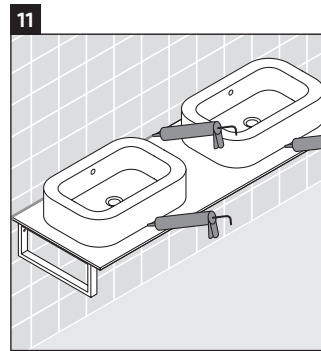

Happy D.2

H2 017C

Montageanleitung

Alle weiteren Montageanleitungen beachten!

Verwendungshinweise

Die Badmöbelserie entspricht den gültigen Normen und Richtlinien zum Zeitpunkt der Auslieferung und ist für den Einsatz in Bädern konzipiert.

Eine direkte Benetzung mit Wasser z. B. beim Duschen ist zu vermeiden.

Die Konsole ist nicht geeignet für den Einbau von unten bei Halbeinbauwaschtischen und Einbauwaschtischen.

Technische Verbesserungen und optische Veränderungen an den abgebildeten Produkten behalten wir uns vor.

Happy D.2

H2 017C

Montageanleitung

Alle weiteren Montageanleitungen beachten!

V = nach Vorgabe Platte

Verwendungshinweise

Die Badmöbelserie entspricht den gültigen Normen und Richtlinien zum Zeitpunkt der Auslieferung und ist für den Einsatz in Bädern konzipiert.