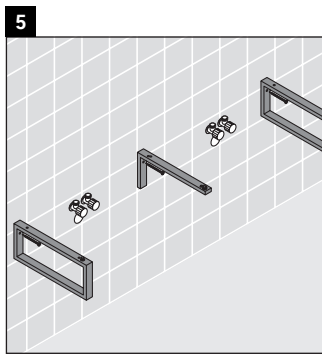

Eine direkte Benetzung mit Wasser z. B. beim Duschen ist zu vermeiden.

Die Konsole ist nicht geeignet für den Einbau von unten bei Halbeinbauwaschtischen und Einbauwaschtischen.

Technische Verbesserungen und optische Veränderungen an den abgebildeten Produkten behalten wir uns vor.

Happy D.2

H2 017C

Montageanleitung

Alle weiteren Montageanleitungen beachten!

V = nach Vorgabe Platte

Verwendungshinweise

Die Badmöbelserie entspricht den gültigen Normen und Richtlinien zum Zeitpunkt der Auslieferung und ist für den Einsatz in Bädern konzipiert.