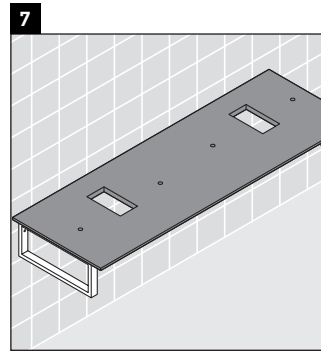

Happy D.2

H2 017C

Montageanleitung

Alle weiteren Montageanleitungen beachten!

Verwendungshinweise

Die Badmöbelserie entspricht den gültigen Normen und Richtlinien zum Zeitpunkt der Auslieferung und ist für den Einsatz in Bädern konzipiert.

Eine direkte Benetzung mit Wasser z. B. beim Duschen ist zu vermeiden.

Die Konsole ist nicht geeignet für den Einbau von unten bei Halbeinbauwaschtischen und Einbauwaschtischen.

Technische Verbesserungen und optische Veränderungen an den abgebildeten Produkten behalten wir uns vor.

Happy D.2

H2 017C

Montageanleitung

Alle weiteren Montageanleitungen beachten!

V = nach Vorgabe Platte

Verwendungshinweise

Die Badmöbelserie entspricht den gültigen Normen und Richtlinien zum Zeitpunkt der Auslieferung und ist für den Einsatz in Bädern konzipiert.