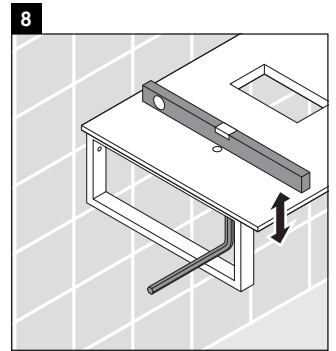

Happy D.2

H2 017C

Montageanleitung

Alle weiteren Montageanleitungen beachten!

Verwendungshinweise

Die Badmöbelserie entspricht den gültigen Normen und Richtlinien zum Zeitpunkt der Auslieferung und ist für den Einsatz in Bädern konzipiert.

Eine direkte Benetzung mit Wasser z. B. beim Duschen ist zu vermeiden.

Die Konsole ist nicht geeignet für den Einbau von unten bei Halbeinbauwaschtischen und Einbauwaschtischen.

Technische Verbesserungen und optische Veränderungen an den abgebildeten Produkten behalten wir uns vor.

Happy D.2

H2 017C

Montageanleitung

Alle weiteren Montageanleitungen beachten!

V = nach Vorgabe Platte

Verwendungshinweise

Die Badmöbelserie entspricht den gültigen Normen und Richtlinien zum Zeitpunkt der Auslieferung und ist für den Einsatz in Bädern konzipiert.