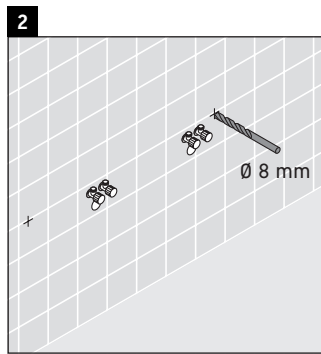

Happy D.2

H2 017C

Montageanleitung

Alle weiteren Montageanleitungen beachten!

Verwendungshinweise

Die Badmöbelserie entspricht den gültigen Normen und Richtlinien zum Zeitpunkt der Auslieferung und ist für den Einsatz in Bädern konzipiert.

Eine direkte Benetzung mit Wasser z. B. beim Duschen ist zu vermeiden.

Die Konsole ist nicht geeignet für den Einbau von unten bei Halbeinbauwaschtischen und Einbauwaschtischen.

Technische Verbesserungen und optische Veränderungen an den abgebildeten Produkten behalten wir uns vor.