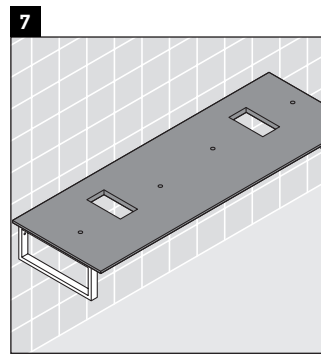

Eine direkte Benetzung mit Wasser z. B. beim Duschen ist zu vermeiden.

Die Konsole ist nicht geeignet für den Einbau von unten bei Halbeinbauwaschtischen und Einbauwaschtischen.

Technische Verbesserungen und optische Veränderungen an den abgebildeten Produkten behalten wir uns vor.

Happy D.2

H2 017C

Montageanleitung

Alle weiteren Montageanleitungen beachten!

V = nach Vorgabe Platte

Verwendungshinweise

Die Badmöbelserie entspricht den gültigen Normen und Richtlinien zum Zeitpunkt der Auslieferung und ist für den Einsatz in Bädern konzipiert.