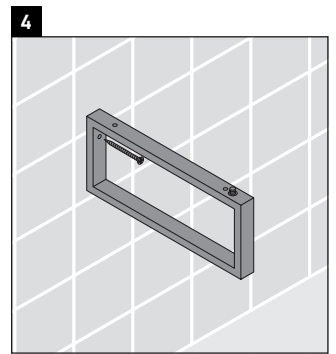

Happy D.2

H2 017C

Montageanleitung

Alle weiteren Montageanleitungen beachten!

Verwendungshinweise

Die Badmöbelserie entspricht den gültigen Normen und Richtlinien zum Zeitpunkt der Auslieferung und ist für den Einsatz in Bädern konzipiert.

Eine direkte Benetzung mit Wasser z. B. beim Duschen ist zu vermeiden.

Die Konsole ist nicht geeignet für den Einbau von unten bei Halbeinbauwaschtischen und Einbauwaschtischen.

Technische Verbesserungen und optische Veränderungen an den abgebildeten Produkten behalten wir uns vor.

Happy D.2

H2 017C

Montageanleitung

Alle weiteren Montageanleitungen beachten!

V = nach Vorgabe Platte

Verwendungshinweise

Die Badmöbelserie entspricht den gültigen Normen und Richtlinien zum Zeitpunkt der Auslieferung und ist für den Einsatz in Bädern konzipiert.