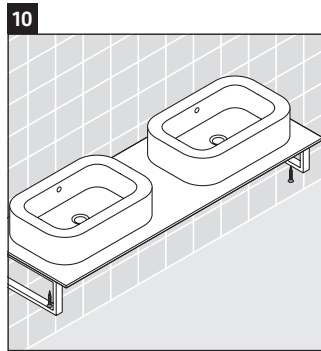

Happy D.2

H2 017C

Montageanleitung

Alle weiteren Montageanleitungen beachten!

Verwendungshinweise

Die Badmöbelserie entspricht den gültigen Normen und Richtlinien zum Zeitpunkt der Auslieferung und ist für den Einsatz in Bädern konzipiert.

Eine direkte Benetzung mit Wasser z. B. beim Duschen ist zu vermeiden.

Die Konsole ist nicht geeignet für den Einbau von unten bei Halbeinbauwaschtischen und Einbauwaschtischen.

Technische Verbesserungen und optische Veränderungen an den abgebildeten Produkten behalten wir uns vor.

Happy D.2

H2 017C

Montageanleitung

Alle weiteren Montageanleitungen beachten!

V = nach Vorgabe Platte

Verwendungshinweise

Die Badmöbelserie entspricht den gültigen Normen und Richtlinien zum Zeitpunkt der Auslieferung und ist für den Einsatz in Bädern konzipiert.