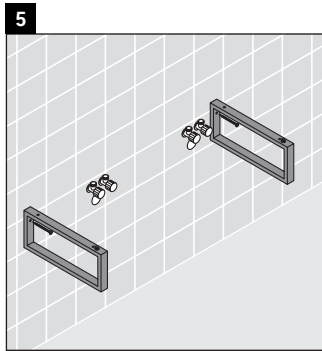

Happy D.2

H2 017C

Montageanleitung

Alle weiteren Montageanleitungen beachten!

Verwendungshinweise

Die Badmöbelserie entspricht den gültigen Normen und Richtlinien zum Zeitpunkt der Auslieferung und ist für den Einsatz in Bädern konzipiert.

Eine direkte Benetzung mit Wasser z. B. beim Duschen ist zu vermeiden.

Die Konsole ist nicht geeignet für den Einbau von unten bei Halbeinbauwaschtischen und Einbauwaschtischen.

Technische Verbesserungen und optische Veränderungen an den abgebildeten Produkten behalten wir uns vor.

Happy D.2

H2 017C

Montageanleitung

Alle weiteren Montageanleitungen beachten!

V = nach Vorgabe Platte

Verwendungshinweise

Die Badmöbelserie entspricht den gültigen Normen und Richtlinien zum Zeitpunkt der Auslieferung und ist für den Einsatz in Bädern konzipiert.