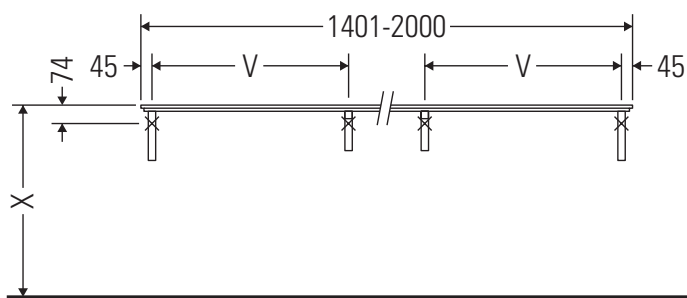

Happy D.2

H2 017C

Montageanleitung

Alle weiteren Montageanleitungen beachten!

V = nach Vorgabe Platte