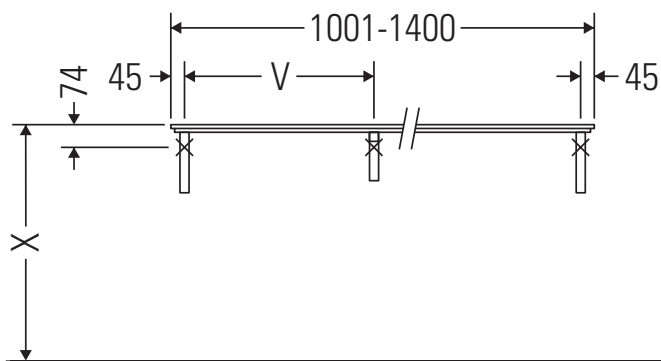

Eine direkte Benetzung mit Wasser z. B. beim Duschen ist zu vermeiden.

Die Konsole ist nicht geeignet für den Einbau von unten bei Halbeinbauwaschtischen und Einbauwaschtischen.

Technische Verbesserungen und optische Veränderungen an den abgebildeten Produkten behalten wir uns vor.

Happy D.2

H2 017C

Montageanleitung

Alle weiteren Montageanleitungen beachten!

V = nach Vorgabe Platte

Verwendungshinweise

Die Badmöbelserie entspricht den gültigen Normen und Richtlinien zum Zeitpunkt der Auslieferung und ist für den Einsatz in Bädern konzipiert.