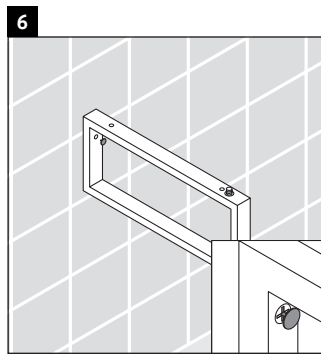

Eine direkte Benetzung mit Wasser z. B. beim Duschen ist zu vermeiden.

Die Konsole ist nicht geeignet für den Einbau von unten bei Halbeinbauwaschtischen und Einbauwaschtischen.

Technische Verbesserungen und optische Veränderungen an den abgebildeten Produkten behalten wir uns vor.

Happy D.2

H2 017C

Montageanleitung

Alle weiteren Montageanleitungen beachten!

V = nach Vorgabe Platte

Verwendungshinweise

Die Badmöbelserie entspricht den gültigen Normen und Richtlinien zum Zeitpunkt der Auslieferung und ist für den Einsatz in Bädern konzipiert.