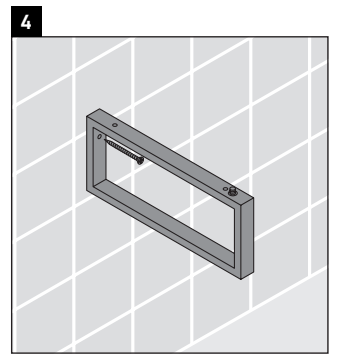

Happy D.2

H2 017C

Montageanleitung

Alle weiteren Montageanleitungen beachten!

V = nach Vorgabe Platte

Verwendungshinweise

Die Badmöbelserie entspricht den gültigen Normen und Richtlinien zum Zeitpunkt der Auslieferung und ist für den Einsatz in Bädern konzipiert.

Eine direkte Benetzung mit Wasser z. B. beim Duschen ist zu vermeiden.

Die Konsole ist nicht geeignet für den Einbau von unten bei Halbeinbauwaschtischen und Einbauwaschtischen.

Technische Verbesserungen und optische Veränderungen an den abgebildeten Produkten behalten wir uns vor.