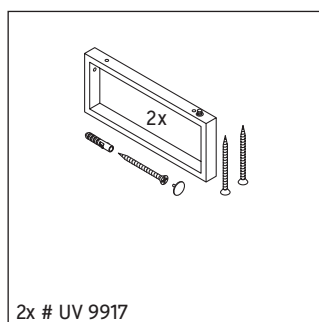

Happy D.2

H2 017C

Montageanleitung

Alle weiteren Montageanleitungen beachten!

Verwendungshinweise

Die Badmöbelserie entspricht den gültigen Normen und Richtlinien zum Zeitpunkt der Auslieferung und ist für den Einsatz in Bädern konzipiert.

Eine direkte Benetzung mit Wasser z. B. beim Duschen ist zu vermeiden.

Die Konsole ist nicht geeignet für den Einbau von unten bei Halbeinbauwaschtischen und Einbauwaschtischen.

Technische Verbesserungen und optische Veränderungen an den abgebildeten Produkten behalten wir uns vor.