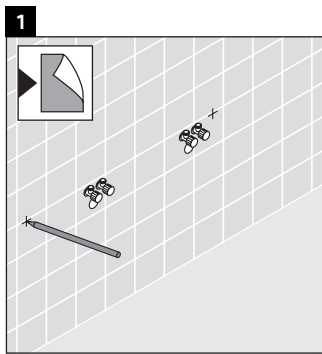

Happy D.2

H2 017C

Montageanleitung

Alle weiteren Montageanleitungen beachten!

Verwendungshinweise

Die Badmöbelserie entspricht den gültigen Normen und Richtlinien zum Zeitpunkt der Auslieferung und ist für den Einsatz in Bädern konzipiert.

Eine direkte Benetzung mit Wasser z. B. beim Duschen ist zu vermeiden.

Die Konsole ist nicht geeignet für den Einbau von unten bei Halbeinbauwaschtischen und Einbauwaschtischen.

Technische Verbesserungen und optische Veränderungen an den abgebildeten Produkten behalten wir uns vor.

Happy D.2

H2 017C

Montageanleitung

Alle weiteren Montageanleitungen beachten!

V = nach Vorgabe Platte

Verwendungshinweise

Die Badmöbelserie entspricht den gültigen Normen und Richtlinien zum Zeitpunkt der Auslieferung und ist für den Einsatz in Bädern konzipiert.