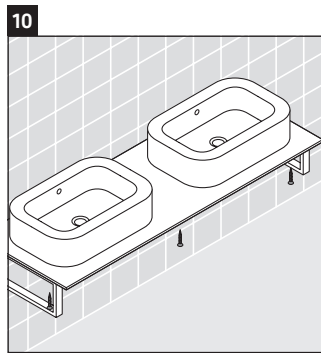

Eine direkte Benetzung mit Wasser z. B. beim Duschen ist zu vermeiden.

Die Konsole ist nicht geeignet für den Einbau von unten bei Halbeinbauwaschtischen und Einbauwaschtischen.

Technische Verbesserungen und optische Veränderungen an den abgebildeten Produkten behalten wir uns vor.

Happy D.2

H2 017C

Montageanleitung

Alle weiteren Montageanleitungen beachten!

V = nach Vorgabe Platte

Verwendungshinweise

Die Badmöbelserie entspricht den gültigen Normen und Richtlinien zum Zeitpunkt der Auslieferung und ist für den Einsatz in Bädern konzipiert.