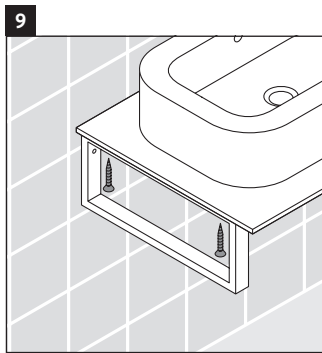

Eine direkte Benetzung mit Wasser z. B. beim Duschen ist zu vermeiden.

Die Konsole ist nicht geeignet für den Einbau von unten bei Halbeinbauwaschtischen und Einbauwaschtischen.

Technische Verbesserungen und optische Veränderungen an den abgebildeten Produkten behalten wir uns vor.

Happy D.2

H2 017C

Montageanleitung

Alle weiteren Montageanleitungen beachten!

V = nach Vorgabe Platte

Verwendungshinweise

Die Badmöbelserie entspricht den gültigen Normen und Richtlinien zum Zeitpunkt der Auslieferung und ist für den Einsatz in Bädern konzipiert.