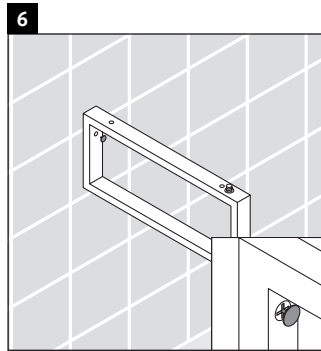

Happy D.2

H2 017C

Montageanleitung

Alle weiteren Montageanleitungen beachten!

Verwendungshinweise

Die Badmöbelserie entspricht den gültigen Normen und Richtlinien zum Zeitpunkt der Auslieferung und ist für den Einsatz in Bädern konzipiert.

Eine direkte Benetzung mit Wasser z. B. beim Duschen ist zu vermeiden.

Die Konsole ist nicht geeignet für den Einbau von unten bei Halbeinbauwaschtischen und Einbauwaschtischen.

Technische Verbesserungen und optische Veränderungen an den abgebildeten Produkten behalten wir uns vor.

Happy D.2

H2 017C

Montageanleitung

Alle weiteren Montageanleitungen beachten!

V = nach Vorgabe Platte

Verwendungshinweise

Die Badmöbelserie entspricht den gültigen Normen und Richtlinien zum Zeitpunkt der Auslieferung und ist für den Einsatz in Bädern konzipiert.