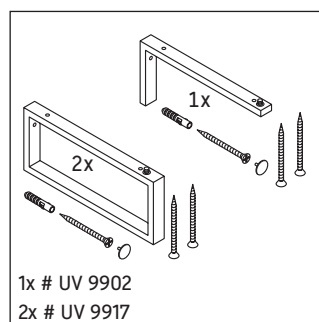

Happy D.2

H2 017C

Montageanleitung

Alle weiteren Montageanleitungen beachten!

V = nach Vorgabe Platte

Verwendungshinweise

Die Badmöbelserie entspricht den gültigen Normen und Richtlinien zum Zeitpunkt der Auslieferung und ist für den Einsatz in Bädern konzipiert.

Eine direkte Benetzung mit Wasser z. B. beim Duschen ist zu vermeiden.

Die Konsole ist nicht geeignet für den Einbau von unten bei Halbeinbauwaschtischen und Einbauwaschtischen.

Technische Verbesserungen und optische Veränderungen an den abgebildeten Produkten behalten wir uns vor.