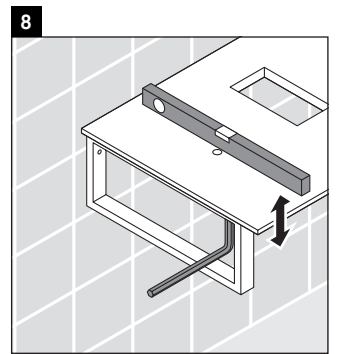

Eine direkte Benetzung mit Wasser z. B. beim Duschen ist zu vermeiden.

Die Konsole ist nicht geeignet für den Einbau von unten bei Halbeinbauwaschtischen und Einbauwaschtischen.

Technische Verbesserungen und optische Veränderungen an den abgebildeten Produkten behalten wir uns vor.

Happy D.2

H2 017C

Montageanleitung

Alle weiteren Montageanleitungen beachten!

V = nach Vorgabe Platte

Verwendungshinweise

Die Badmöbelserie entspricht den gültigen Normen und Richtlinien zum Zeitpunkt der Auslieferung und ist für den Einsatz in Bädern konzipiert.