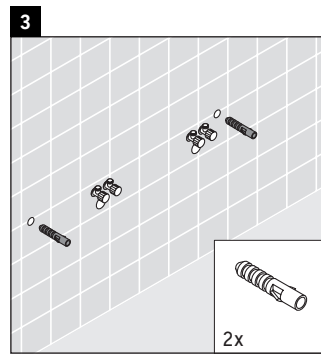

Happy D.2

H2 017C

Montageanleitung

Alle weiteren Montageanleitungen beachten!

Verwendungshinweise

Die Badmöbelserie entspricht den gültigen Normen und Richtlinien zum Zeitpunkt der Auslieferung und ist für den Einsatz in Bädern konzipiert.

Eine direkte Benetzung mit Wasser z. B. beim Duschen ist zu vermeiden.

Die Konsole ist nicht geeignet für den Einbau von unten bei Halbeinbauwaschtischen und Einbauwaschtischen.

Technische Verbesserungen und optische Veränderungen an den abgebildeten Produkten behalten wir uns vor.

Happy D.2

H2 017C

Montageanleitung

Alle weiteren Montageanleitungen beachten!

V = nach Vorgabe Platte

Verwendungshinweise

Die Badmöbelserie entspricht den gültigen Normen und Richtlinien zum Zeitpunkt der Auslieferung und ist für den Einsatz in Bädern konzipiert.