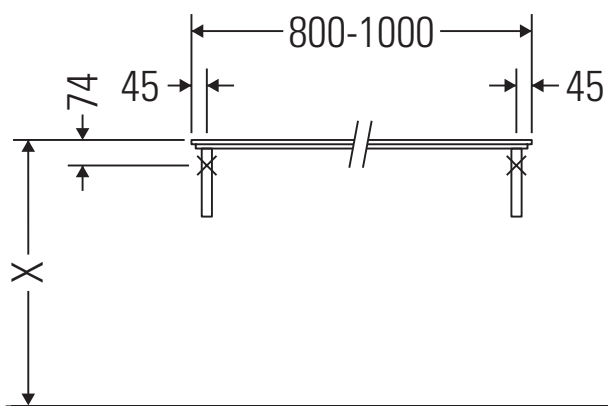

Happy D.2

H2 017C

Montageanleitung

Alle weiteren Montageanleitungen beachten!

Verwendungshinweise

Die Badmöbelserie entspricht den gültigen Normen und Richtlinien zum Zeitpunkt der Auslieferung und ist für den Einsatz in Bädern konzipiert.

Eine direkte Benetzung mit Wasser z. B. beim Duschen ist zu vermeiden.

Die Konsole ist nicht geeignet für den Einbau von unten bei Halbeinbauwaschtischen und Einbauwaschtischen.

Technische Verbesserungen und optische Veränderungen an den abgebildeten Produkten behalten wir uns vor.

Happy D.2

H2 017C

Montageanleitung

Alle weiteren Montageanleitungen beachten!

V = nach Vorgabe Platte

Verwendungshinweise

Die Badmöbelserie entspricht den gültigen Normen und Richtlinien zum Zeitpunkt der Auslieferung und ist für den Einsatz in Bädern konzipiert.