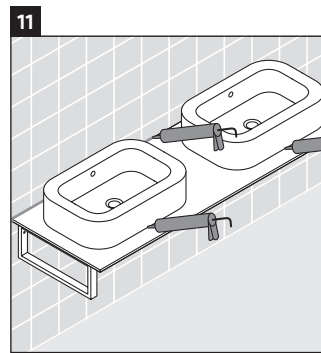

Eine direkte Benetzung mit Wasser z. B. beim Duschen ist zu vermeiden.

Die Konsole ist nicht geeignet für den Einbau von unten bei Halbeinbauwaschtischen und Einbauwaschtischen.

Technische Verbesserungen und optische Veränderungen an den abgebildeten Produkten behalten wir uns vor.

Happy D.2

H2 017C

Montageanleitung

Alle weiteren Montageanleitungen beachten!

V = nach Vorgabe Platte

Verwendungshinweise

Die Badmöbelserie entspricht den gültigen Normen und Richtlinien zum Zeitpunkt der Auslieferung und ist für den Einsatz in Bädern konzipiert.