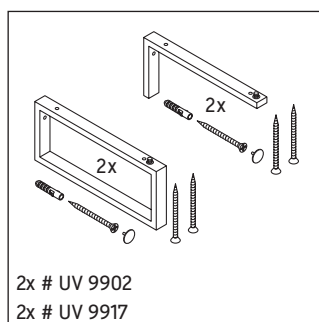

Happy D.2

H2 017C

Montageanleitung

Alle weiteren Montageanleitungen beachten!

V = nach Vorgabe Platte

Verwendungshinweise

Die Badmöbelserie entspricht den gültigen Normen und Richtlinien zum Zeitpunkt der Auslieferung und ist für den Einsatz in Bädern konzipiert.

Eine direkte Benetzung mit Wasser z. B. beim Duschen ist zu vermeiden.

Die Konsole ist nicht geeignet für den Einbau von unten bei Halbeinbauwaschtischen und Einbauwaschtischen.

Technische Verbesserungen und optische Veränderungen an den abgebildeten Produkten behalten wir uns vor.