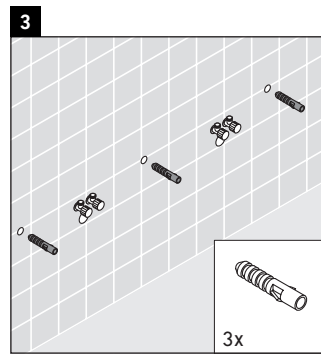

Eine direkte Benetzung mit Wasser z. B. beim Duschen ist zu vermeiden.

Die Konsole ist nicht geeignet für den Einbau von unten bei Halbeinbauwaschtischen und Einbauwaschtischen.

Technische Verbesserungen und optische Veränderungen an den abgebildeten Produkten behalten wir uns vor.

Happy D.2

H2 017C

Montageanleitung

Alle weiteren Montageanleitungen beachten!

V = nach Vorgabe Platte

Verwendungshinweise

Die Badmöbelserie entspricht den gültigen Normen und Richtlinien zum Zeitpunkt der Auslieferung und ist für den Einsatz in Bädern konzipiert.