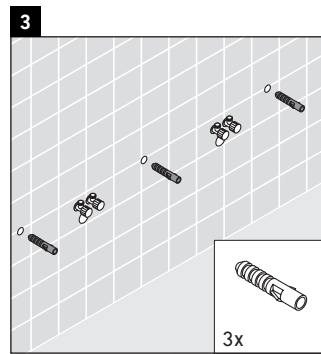

Eine direkte Benetzung mit Wasser z. B. beim Duschen ist zu vermeiden.

Die Konsole ist nicht geeignet für den Einbau von unten bei Halbeinbauwaschtischen und Einbauwaschtischen.

Technische Verbesserungen und optische Veränderungen an den abgebildeten Produkten behalten wir uns vor.

Happy D.2

H2 015C

Montageanleitung

Alle weiteren Montageanleitungen beachten!

V = nach Vorgabe Platte

Verwendungshinweise

Die Badmöbelserie entspricht den gültigen Normen und Richtlinien zum Zeitpunkt der Auslieferung und ist für den Einsatz in Bädern konzipiert.