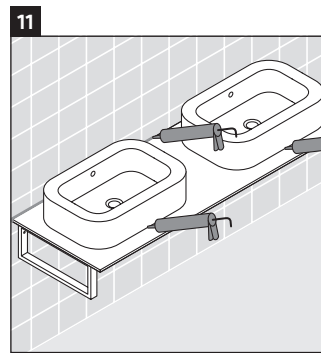

Eine direkte Benetzung mit Wasser z. B. beim Duschen ist zu vermeiden.

Die Konsole ist nicht geeignet für den Einbau von unten bei Halbeinbauwaschtischen und Einbauwaschtischen.

Technische Verbesserungen und optische Veränderungen an den abgebildeten Produkten behalten wir uns vor.

Happy D.2

H2 015C

Montageanleitung

Alle weiteren Montageanleitungen beachten!

V = nach Vorgabe Platte

Verwendungshinweise

Die Badmöbelserie entspricht den gültigen Normen und Richtlinien zum Zeitpunkt der Auslieferung und ist für den Einsatz in Bädern konzipiert.