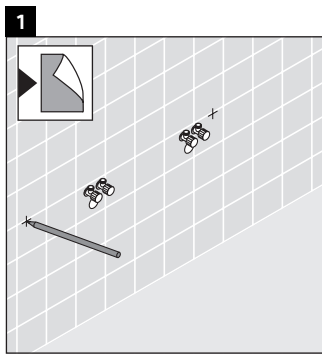

Happy D.2

H2 015C

Montageanleitung

Alle weiteren Montageanleitungen beachten!

Verwendungshinweise

Die Badmöbelserie entspricht den gültigen Normen und Richtlinien zum Zeitpunkt der Auslieferung und ist für den Einsatz in Bädern konzipiert.

Eine direkte Benetzung mit Wasser z. B. beim Duschen ist zu vermeiden.

Die Konsole ist nicht geeignet für den Einbau von unten bei Halbeinbauwaschtischen und Einbauwaschtischen.

Technische Verbesserungen und optische Veränderungen an den abgebildeten Produkten behalten wir uns vor.

Happy D.2

H2 015C

Montageanleitung

Alle weiteren Montageanleitungen beachten!

V = nach Vorgabe Platte

Verwendungshinweise

Die Badmöbelserie entspricht den gültigen Normen und Richtlinien zum Zeitpunkt der Auslieferung und ist für den Einsatz in Bädern konzipiert.