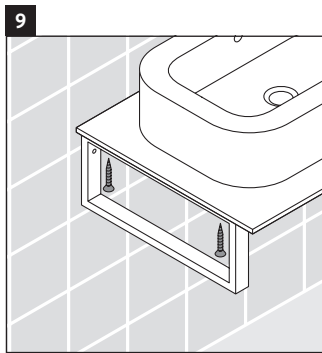

Happy D.2

H2 015C

Montageanleitung

Alle weiteren Montageanleitungen beachten!

Verwendungshinweise

Die Badmöbelserie entspricht den gültigen Normen und Richtlinien zum Zeitpunkt der Auslieferung und ist für den Einsatz in Bädern konzipiert.

Eine direkte Benetzung mit Wasser z. B. beim Duschen ist zu vermeiden.

Die Konsole ist nicht geeignet für den Einbau von unten bei Halbeinbauwaschtischen und Einbauwaschtischen.

Technische Verbesserungen und optische Veränderungen an den abgebildeten Produkten behalten wir uns vor.

Happy D.2

H2 015C

Montageanleitung

Alle weiteren Montageanleitungen beachten!

V = nach Vorgabe Platte

Verwendungshinweise

Die Badmöbelserie entspricht den gültigen Normen und Richtlinien zum Zeitpunkt der Auslieferung und ist für den Einsatz in Bädern konzipiert.