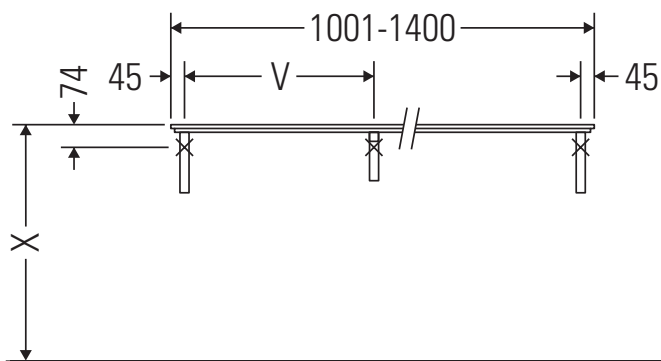

Eine direkte Benetzung mit Wasser z. B. beim Duschen ist zu vermeiden.

Die Konsole ist nicht geeignet für den Einbau von unten bei Halbeinbauwaschtischen und Einbauwaschtischen.

Technische Verbesserungen und optische Veränderungen an den abgebildeten Produkten behalten wir uns vor.

Happy D.2

H2 015C

Montageanleitung

Alle weiteren Montageanleitungen beachten!

V = nach Vorgabe Platte

Verwendungshinweise

Die Badmöbelserie entspricht den gültigen Normen und Richtlinien zum Zeitpunkt der Auslieferung und ist für den Einsatz in Bädern konzipiert.