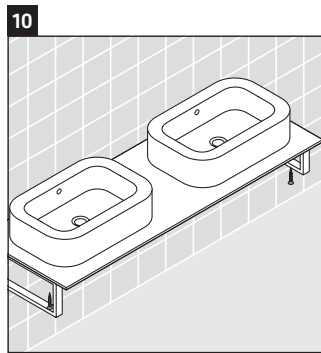

Happy D.2

H2 015C

Montageanleitung

Alle weiteren Montageanleitungen beachten!

Verwendungshinweise

Die Badmöbelserie entspricht den gültigen Normen und Richtlinien zum Zeitpunkt der Auslieferung und ist für den Einsatz in Bädern konzipiert.

Eine direkte Benetzung mit Wasser z. B. beim Duschen ist zu vermeiden.

Die Konsole ist nicht geeignet für den Einbau von unten bei Halbeinbauwaschtischen und Einbauwaschtischen.

Technische Verbesserungen und optische Veränderungen an den abgebildeten Produkten behalten wir uns vor.

Happy D.2

H2 015C

Montageanleitung

Alle weiteren Montageanleitungen beachten!

V = nach Vorgabe Platte

Verwendungshinweise

Die Badmöbelserie entspricht den gültigen Normen und Richtlinien zum Zeitpunkt der Auslieferung und ist für den Einsatz in Bädern konzipiert.