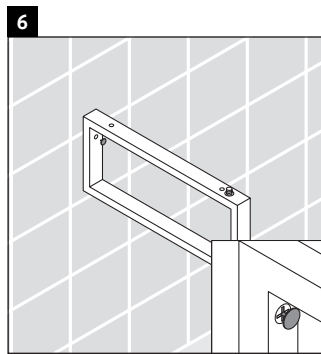

Happy D.2

H2 015C

Montageanleitung

Alle weiteren Montageanleitungen beachten!

Verwendungshinweise

Die Badmöbelserie entspricht den gültigen Normen und Richtlinien zum Zeitpunkt der Auslieferung und ist für den Einsatz in Bädern konzipiert.

Eine direkte Benetzung mit Wasser z. B. beim Duschen ist zu vermeiden.

Die Konsole ist nicht geeignet für den Einbau von unten bei Halbeinbauwaschtischen und Einbauwaschtischen.

Technische Verbesserungen und optische Veränderungen an den abgebildeten Produkten behalten wir uns vor.

Happy D.2

H2 015C

Montageanleitung

Alle weiteren Montageanleitungen beachten!

V = nach Vorgabe Platte

Verwendungshinweise

Die Badmöbelserie entspricht den gültigen Normen und Richtlinien zum Zeitpunkt der Auslieferung und ist für den Einsatz in Bädern konzipiert.