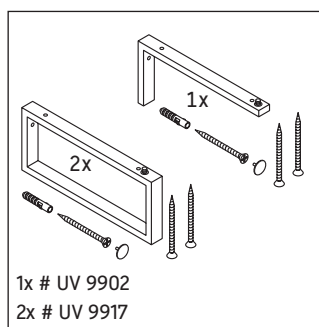

Happy D.2

H2 015C

Montageanleitung

Alle weiteren Montageanleitungen beachten!

V = nach Vorgabe Platte

Verwendungshinweise

Die Badmöbelserie entspricht den gültigen Normen und Richtlinien zum Zeitpunkt der Auslieferung und ist für den Einsatz in Bädern konzipiert.

Eine direkte Benetzung mit Wasser z. B. beim Duschen ist zu vermeiden.

Die Konsole ist nicht geeignet für den Einbau von unten bei Halbeinbauwaschtischen und Einbauwaschtischen.

Technische Verbesserungen und optische Veränderungen an den abgebildeten Produkten behalten wir uns vor.