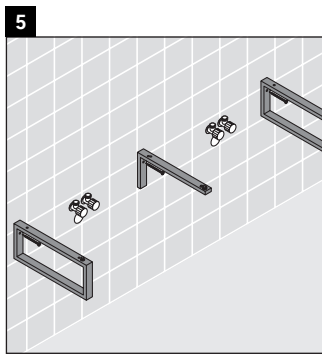

Eine direkte Benetzung mit Wasser z. B. beim Duschen ist zu vermeiden.

Die Konsole ist nicht geeignet für den Einbau von unten bei Halbeinbauwaschtischen und Einbauwaschtischen.

Technische Verbesserungen und optische Veränderungen an den abgebildeten Produkten behalten wir uns vor.

Happy D.2

H2 015C

Montageanleitung

Alle weiteren Montageanleitungen beachten!

V = nach Vorgabe Platte

Verwendungshinweise

Die Badmöbelserie entspricht den gültigen Normen und Richtlinien zum Zeitpunkt der Auslieferung und ist für den Einsatz in Bädern konzipiert.