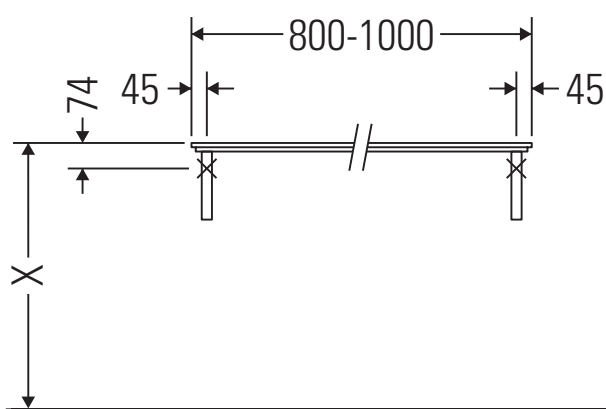

Happy D.2

H2 015C

Montageanleitung

Alle weiteren Montageanleitungen beachten!

Verwendungshinweise

Die Badmöbelserie entspricht den gültigen Normen und Richtlinien zum Zeitpunkt der Auslieferung und ist für den Einsatz in Bädern konzipiert.

Eine direkte Benetzung mit Wasser z. B. beim Duschen ist zu vermeiden.

Die Konsole ist nicht geeignet für den Einbau von unten bei Halbeinbauwaschtischen und Einbauwaschtischen.

Technische Verbesserungen und optische Veränderungen an den abgebildeten Produkten behalten wir uns vor.

Happy D.2

H2 015C

Montageanleitung

Alle weiteren Montageanleitungen beachten!

V = nach Vorgabe Platte

Verwendungshinweise

Die Badmöbelserie entspricht den gültigen Normen und Richtlinien zum Zeitpunkt der Auslieferung und ist für den Einsatz in Bädern konzipiert.