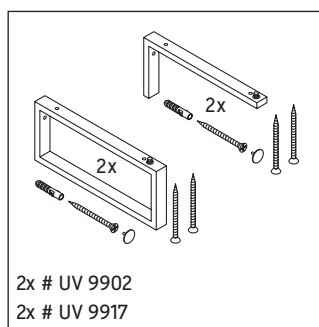

Happy D.2

H2 015C

Montageanleitung

Alle weiteren Montageanleitungen beachten!

V = nach Vorgabe Platte

Verwendungshinweise

Die Badmöbelserie entspricht den gültigen Normen und Richtlinien zum Zeitpunkt der Auslieferung und ist für den Einsatz in Bädern konzipiert.

Eine direkte Benetzung mit Wasser z. B. beim Duschen ist zu vermeiden.

Die Konsole ist nicht geeignet für den Einbau von unten bei Halbeinbauwaschtischen und Einbauwaschtischen.

Technische Verbesserungen und optische Veränderungen an den abgebildeten Produkten behalten wir uns vor.