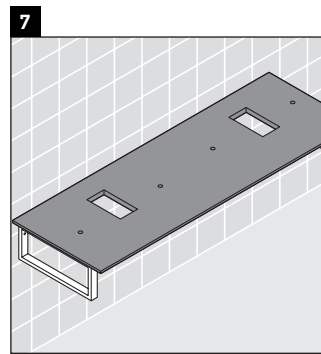

Happy D.2

H2 015C

Montageanleitung

Alle weiteren Montageanleitungen beachten!

Verwendungshinweise

Die Badmöbelserie entspricht den gültigen Normen und Richtlinien zum Zeitpunkt der Auslieferung und ist für den Einsatz in Bädern konzipiert.

Eine direkte Benetzung mit Wasser z. B. beim Duschen ist zu vermeiden.

Die Konsole ist nicht geeignet für den Einbau von unten bei Halbeinbauwaschtischen und Einbauwaschtischen.

Technische Verbesserungen und optische Veränderungen an den abgebildeten Produkten behalten wir uns vor.

Happy D.2

H2 015C

Montageanleitung

Alle weiteren Montageanleitungen beachten!

V = nach Vorgabe Platte

Verwendungshinweise

Die Badmöbelserie entspricht den gültigen Normen und Richtlinien zum Zeitpunkt der Auslieferung und ist für den Einsatz in Bädern konzipiert.