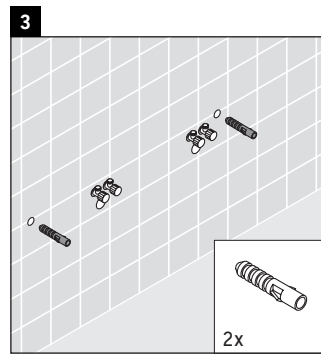

Happy D.2

H2 015C

Montageanleitung

Alle weiteren Montageanleitungen beachten!

Verwendungshinweise

Die Badmöbelserie entspricht den gültigen Normen und Richtlinien zum Zeitpunkt der Auslieferung und ist für den Einsatz in Bädern konzipiert.

Eine direkte Benetzung mit Wasser z. B. beim Duschen ist zu vermeiden.

Die Konsole ist nicht geeignet für den Einbau von unten bei Halbeinbauwaschtischen und Einbauwaschtischen.

Technische Verbesserungen und optische Veränderungen an den abgebildeten Produkten behalten wir uns vor.

Happy D.2

H2 015C

Montageanleitung

Alle weiteren Montageanleitungen beachten!

V = nach Vorgabe Platte

Verwendungshinweise

Die Badmöbelserie entspricht den gültigen Normen und Richtlinien zum Zeitpunkt der Auslieferung und ist für den Einsatz in Bädern konzipiert.