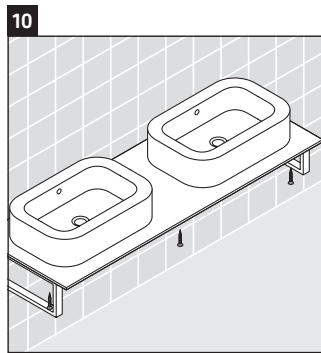

Eine direkte Benetzung mit Wasser z. B. beim Duschen ist zu vermeiden.

Die Konsole ist nicht geeignet für den Einbau von unten bei Halbeinbauwaschtischen und Einbauwaschtischen.

Technische Verbesserungen und optische Veränderungen an den abgebildeten Produkten behalten wir uns vor.

Happy D.2

H2 015C

Montageanleitung

Alle weiteren Montageanleitungen beachten!

V = nach Vorgabe Platte

Verwendungshinweise

Die Badmöbelserie entspricht den gültigen Normen und Richtlinien zum Zeitpunkt der Auslieferung und ist für den Einsatz in Bädern konzipiert.