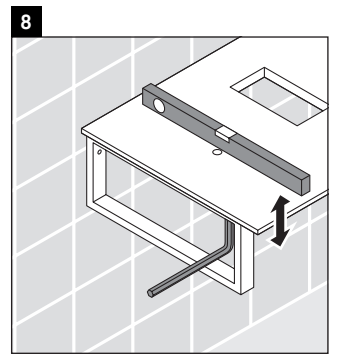

Eine direkte Benetzung mit Wasser z. B. beim Duschen ist zu vermeiden.

Die Konsole ist nicht geeignet für den Einbau von unten bei Halbeinbauwaschtischen und Einbauwaschtischen.

Technische Verbesserungen und optische Veränderungen an den abgebildeten Produkten behalten wir uns vor.

Happy D.2

H2 015C

Montageanleitung

Alle weiteren Montageanleitungen beachten!

V = nach Vorgabe Platte

Verwendungshinweise

Die Badmöbelserie entspricht den gültigen Normen und Richtlinien zum Zeitpunkt der Auslieferung und ist für den Einsatz in Bädern konzipiert.