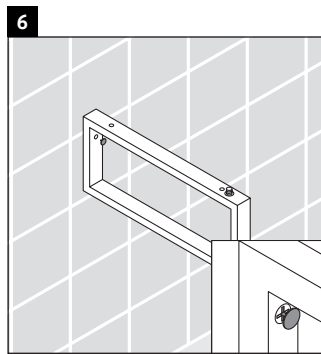

Eine direkte Benetzung mit Wasser z. B. beim Duschen ist zu vermeiden.

Die Konsole ist nicht geeignet für den Einbau von unten bei Halbeinbauwaschtischen und Einbauwaschtischen.

Technische Verbesserungen und optische Veränderungen an den abgebildeten Produkten behalten wir uns vor.

Happy D.2

H2 015C

Montageanleitung

Alle weiteren Montageanleitungen beachten!

V = nach Vorgabe Platte

Verwendungshinweise

Die Badmöbelserie entspricht den gültigen Normen und Richtlinien zum Zeitpunkt der Auslieferung und ist für den Einsatz in Bädern konzipiert.