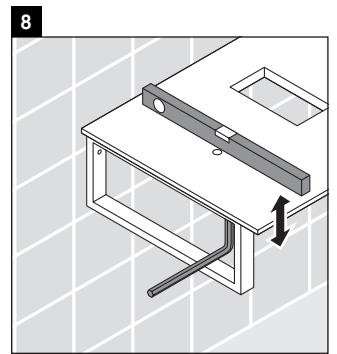

Happy D.2

H2 015C

Montageanleitung

Alle weiteren Montageanleitungen beachten!

Verwendungshinweise

Die Badmöbelserie entspricht den gültigen Normen und Richtlinien zum Zeitpunkt der Auslieferung und ist für den Einsatz in Bädern konzipiert.

Eine direkte Benetzung mit Wasser z. B. beim Duschen ist zu vermeiden.

Die Konsole ist nicht geeignet für den Einbau von unten bei Halbeinbauwaschtischen und Einbauwaschtischen.

Technische Verbesserungen und optische Veränderungen an den abgebildeten Produkten behalten wir uns vor.

Happy D.2

H2 015C

Montageanleitung

Alle weiteren Montageanleitungen beachten!

V = nach Vorgabe Platte

Verwendungshinweise

Die Badmöbelserie entspricht den gültigen Normen und Richtlinien zum Zeitpunkt der Auslieferung und ist für den Einsatz in Bädern konzipiert.