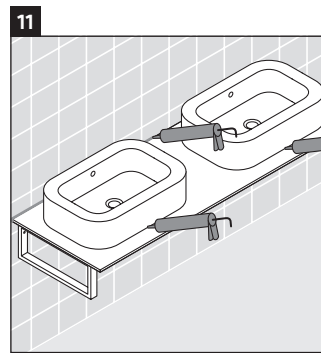

Happy D.2

H2 015C

Montageanleitung

Alle weiteren Montageanleitungen beachten!

Verwendungshinweise

Die Badmöbelserie entspricht den gültigen Normen und Richtlinien zum Zeitpunkt der Auslieferung und ist für den Einsatz in Bädern konzipiert.

Eine direkte Benetzung mit Wasser z. B. beim Duschen ist zu vermeiden.

Die Konsole ist nicht geeignet für den Einbau von unten bei Halbeinbauwaschtischen und Einbauwaschtischen.

Technische Verbesserungen und optische Veränderungen an den abgebildeten Produkten behalten wir uns vor.

Happy D.2

H2 015C

Montageanleitung

Alle weiteren Montageanleitungen beachten!

V = nach Vorgabe Platte

Verwendungshinweise

Die Badmöbelserie entspricht den gültigen Normen und Richtlinien zum Zeitpunkt der Auslieferung und ist für den Einsatz in Bädern konzipiert.