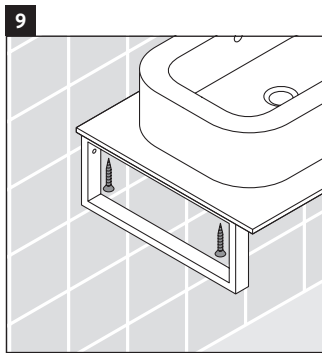

Eine direkte Benetzung mit Wasser z. B. beim Duschen ist zu vermeiden.

Die Konsole ist nicht geeignet für den Einbau von unten bei Halbeinbauwaschtischen und Einbauwaschtischen.

Technische Verbesserungen und optische Veränderungen an den abgebildeten Produkten behalten wir uns vor.

Happy D.2

H2 015C

Montageanleitung

Alle weiteren Montageanleitungen beachten!

V = nach Vorgabe Platte

Verwendungshinweise

Die Badmöbelserie entspricht den gültigen Normen und Richtlinien zum Zeitpunkt der Auslieferung und ist für den Einsatz in Bädern konzipiert.