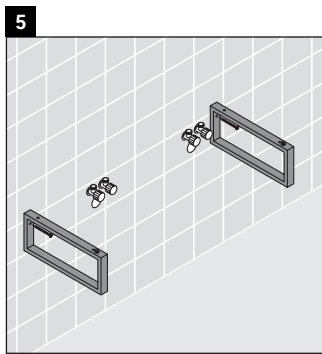

Happy D.2

H2 015C

Montageanleitung

Alle weiteren Montageanleitungen beachten!

Verwendungshinweise

Die Badmöbelserie entspricht den gültigen Normen und Richtlinien zum Zeitpunkt der Auslieferung und ist für den Einsatz in Bädern konzipiert.

Eine direkte Benetzung mit Wasser z. B. beim Duschen ist zu vermeiden.

Die Konsole ist nicht geeignet für den Einbau von unten bei Halbeinbauwaschtischen und Einbauwaschtischen.

Technische Verbesserungen und optische Veränderungen an den abgebildeten Produkten behalten wir uns vor.

Happy D.2

H2 015C

Montageanleitung

Alle weiteren Montageanleitungen beachten!

V = nach Vorgabe Platte

Verwendungshinweise

Die Badmöbelserie entspricht den gültigen Normen und Richtlinien zum Zeitpunkt der Auslieferung und ist für den Einsatz in Bädern konzipiert.