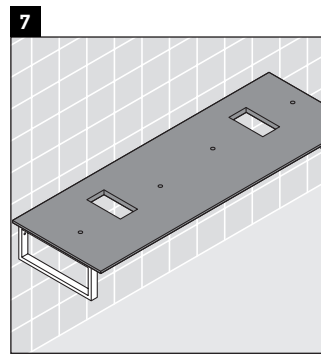

Eine direkte Benetzung mit Wasser z. B. beim Duschen ist zu vermeiden.

Die Konsole ist nicht geeignet für den Einbau von unten bei Halbeinbauwaschtischen und Einbauwaschtischen.

Technische Verbesserungen und optische Veränderungen an den abgebildeten Produkten behalten wir uns vor.

Happy D.2

H2 015C

Montageanleitung

Alle weiteren Montageanleitungen beachten!

V = nach Vorgabe Platte

Verwendungshinweise

Die Badmöbelserie entspricht den gültigen Normen und Richtlinien zum Zeitpunkt der Auslieferung und ist für den Einsatz in Bädern konzipiert.