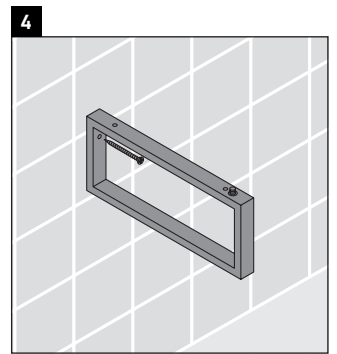

Happy D.2

H2 015C

Montageanleitung

Alle weiteren Montageanleitungen beachten!

Verwendungshinweise

Die Badmöbelserie entspricht den gültigen Normen und Richtlinien zum Zeitpunkt der Auslieferung und ist für den Einsatz in Bädern konzipiert.

Eine direkte Benetzung mit Wasser z. B. beim Duschen ist zu vermeiden.

Die Konsole ist nicht geeignet für den Einbau von unten bei Halbeinbauwaschtischen und Einbauwaschtischen.

Technische Verbesserungen und optische Veränderungen an den abgebildeten Produkten behalten wir uns vor.

Happy D.2

H2 015C

Montageanleitung

Alle weiteren Montageanleitungen beachten!

V = nach Vorgabe Platte

Verwendungshinweise

Die Badmöbelserie entspricht den gültigen Normen und Richtlinien zum Zeitpunkt der Auslieferung und ist für den Einsatz in Bädern konzipiert.