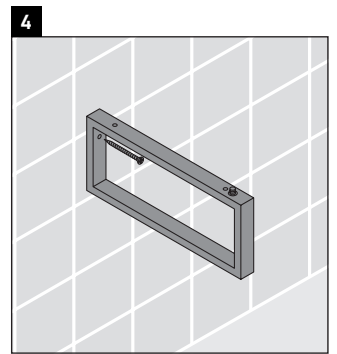

Happy D.2

H2 015C

Montageanleitung

Alle weiteren Montageanleitungen beachten!

V = nach Vorgabe Platte

Verwendungshinweise

Die Badmöbelserie entspricht den gültigen Normen und Richtlinien zum Zeitpunkt der Auslieferung und ist für den Einsatz in Bädern konzipiert.

Eine direkte Benetzung mit Wasser z. B. beim Duschen ist zu vermeiden.

Die Konsole ist nicht geeignet für den Einbau von unten bei Halbeinbauwaschtischen und Einbauwaschtischen.

Technische Verbesserungen und optische Veränderungen an den abgebildeten Produkten behalten wir uns vor.