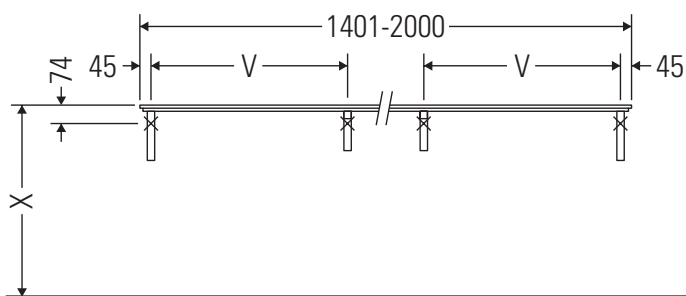

Eine direkte Benetzung mit Wasser z. B. beim Duschen ist zu vermeiden.

Die Konsole ist nicht geeignet für den Einbau von unten bei Halbeinbauwaschtischen und Einbauwaschtischen.

Technische Verbesserungen und optische Veränderungen an den abgebildeten Produkten behalten wir uns vor.

Happy D.2

H2 013C

Montageanleitung

Alle weiteren Montageanleitungen beachten!

V = nach Vorgabe Platte

Verwendungshinweise

Die Badmöbelserie entspricht den gültigen Normen und Richtlinien zum Zeitpunkt der Auslieferung und ist für den Einsatz in Bädern konzipiert.