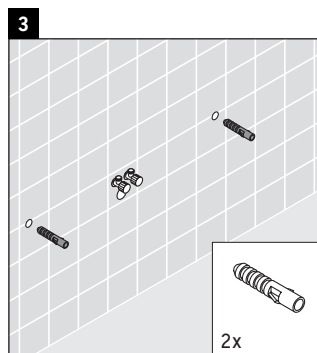

Happy D.2

H2 013C

Montageanleitung

Alle weiteren Montageanleitungen beachten!

Verwendungshinweise

Die Badmöbelserie entspricht den gültigen Normen und Richtlinien zum Zeitpunkt der Auslieferung und ist für den Einsatz in Bädern konzipiert.

Eine direkte Benetzung mit Wasser z. B. beim Duschen ist zu vermeiden.

Die Konsole ist nicht geeignet für den Einbau von unten bei Halbeinbauwaschtischen und Einbauwaschtischen.

Technische Verbesserungen und optische Veränderungen an den abgebildeten Produkten behalten wir uns vor.

Happy D.2

H2 013C

Montageanleitung

Alle weiteren Montageanleitungen beachten!

V = nach Vorgabe Platte

Verwendungshinweise

Die Badmöbelserie entspricht den gültigen Normen und Richtlinien zum Zeitpunkt der Auslieferung und ist für den Einsatz in Bädern konzipiert.