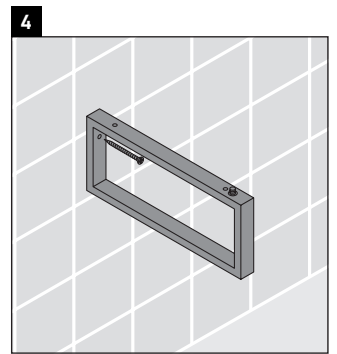

Happy D.2

H2 013C

Montageanleitung

Alle weiteren Montageanleitungen beachten!

V = nach Vorgabe Platte

Verwendungshinweise

Die Badmöbelserie entspricht den gültigen Normen und Richtlinien zum Zeitpunkt der Auslieferung und ist für den Einsatz in Bädern konzipiert.

Eine direkte Benetzung mit Wasser z. B. beim Duschen ist zu vermeiden.

Die Konsole ist nicht geeignet für den Einbau von unten bei Halbeinbauwaschtischen und Einbauwaschtischen.

Technische Verbesserungen und optische Veränderungen an den abgebildeten Produkten behalten wir uns vor.