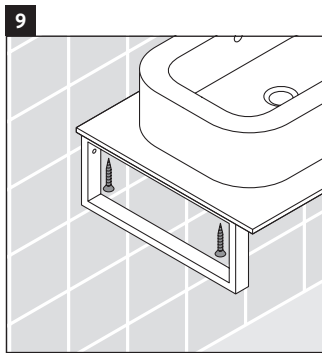

Eine direkte Benetzung mit Wasser z. B. beim Duschen ist zu vermeiden.

Die Konsole ist nicht geeignet für den Einbau von unten bei Halbeinbauwaschtischen und Einbauwaschtischen.

Technische Verbesserungen und optische Veränderungen an den abgebildeten Produkten behalten wir uns vor.

Happy D.2

H2 013C

Montageanleitung

Alle weiteren Montageanleitungen beachten!

V = nach Vorgabe Platte

Verwendungshinweise

Die Badmöbelserie entspricht den gültigen Normen und Richtlinien zum Zeitpunkt der Auslieferung und ist für den Einsatz in Bädern konzipiert.