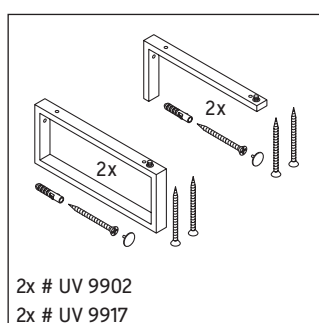

Happy D.2

H2 013C

Montageanleitung

Alle weiteren Montageanleitungen beachten!

V = nach Vorgabe Platte

Verwendungshinweise

Die Badmöbelserie entspricht den gültigen Normen und Richtlinien zum Zeitpunkt der Auslieferung und ist für den Einsatz in Bädern konzipiert.

Eine direkte Benetzung mit Wasser z. B. beim Duschen ist zu vermeiden.

Die Konsole ist nicht geeignet für den Einbau von unten bei Halbeinbauwaschtischen und Einbauwaschtischen.

Technische Verbesserungen und optische Veränderungen an den abgebildeten Produkten behalten wir uns vor.