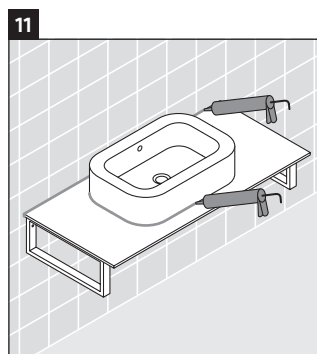

Happy D.2

H2 013C

Montageanleitung

Alle weiteren Montageanleitungen beachten!

Verwendungshinweise

Die Badmöbelserie entspricht den gültigen Normen und Richtlinien zum Zeitpunkt der Auslieferung und ist für den Einsatz in Bädern konzipiert.

Eine direkte Benetzung mit Wasser z. B. beim Duschen ist zu vermeiden.

Die Konsole ist nicht geeignet für den Einbau von unten bei Halbeinbauwaschtischen und Einbauwaschtischen.

Technische Verbesserungen und optische Veränderungen an den abgebildeten Produkten behalten wir uns vor.

Happy D.2

H2 013C

Montageanleitung

Alle weiteren Montageanleitungen beachten!

V = nach Vorgabe Platte

Verwendungshinweise

Die Badmöbelserie entspricht den gültigen Normen und Richtlinien zum Zeitpunkt der Auslieferung und ist für den Einsatz in Bädern konzipiert.