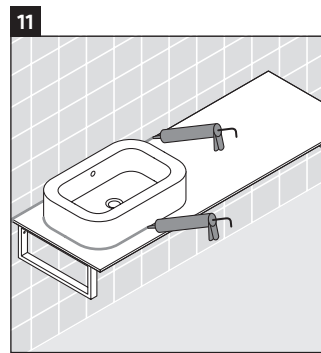

Eine direkte Benetzung mit Wasser z. B. beim Duschen ist zu vermeiden.

Die Konsole ist nicht geeignet für den Einbau von unten bei Halbeinbauwaschtischen und Einbauwaschtischen.

Technische Verbesserungen und optische Veränderungen an den abgebildeten Produkten behalten wir uns vor.

Happy D.2

H2 013C

Montageanleitung

Alle weiteren Montageanleitungen beachten!

V = nach Vorgabe Platte

Verwendungshinweise

Die Badmöbelserie entspricht den gültigen Normen und Richtlinien zum Zeitpunkt der Auslieferung und ist für den Einsatz in Bädern konzipiert.