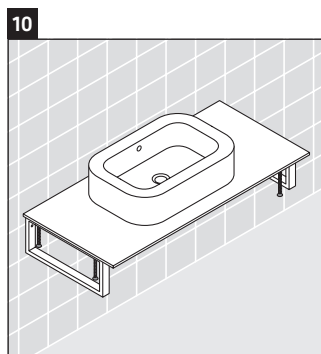

Happy D.2

H2 013C

Montageanleitung

Alle weiteren Montageanleitungen beachten!

Verwendungshinweise

Die Badmöbelserie entspricht den gültigen Normen und Richtlinien zum Zeitpunkt der Auslieferung und ist für den Einsatz in Bädern konzipiert.

Eine direkte Benetzung mit Wasser z. B. beim Duschen ist zu vermeiden.

Die Konsole ist nicht geeignet für den Einbau von unten bei Halbeinbauwaschtischen und Einbauwaschtischen.

Technische Verbesserungen und optische Veränderungen an den abgebildeten Produkten behalten wir uns vor.

Happy D.2

H2 013C

Montageanleitung

Alle weiteren Montageanleitungen beachten!

V = nach Vorgabe Platte

Verwendungshinweise

Die Badmöbelserie entspricht den gültigen Normen und Richtlinien zum Zeitpunkt der Auslieferung und ist für den Einsatz in Bädern konzipiert.