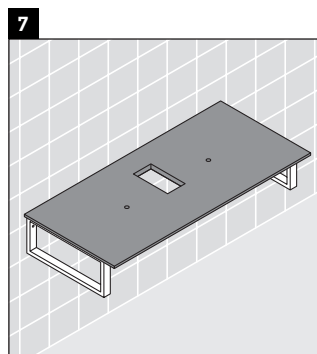

Happy D.2

H2 013C

Montageanleitung

Alle weiteren Montageanleitungen beachten!

Verwendungshinweise

Die Badmöbelserie entspricht den gültigen Normen und Richtlinien zum Zeitpunkt der Auslieferung und ist für den Einsatz in Bädern konzipiert.

Eine direkte Benetzung mit Wasser z. B. beim Duschen ist zu vermeiden.

Die Konsole ist nicht geeignet für den Einbau von unten bei Halbeinbauwaschtischen und Einbauwaschtischen.

Technische Verbesserungen und optische Veränderungen an den abgebildeten Produkten behalten wir uns vor.

Happy D.2

H2 013C

Montageanleitung

Alle weiteren Montageanleitungen beachten!

V = nach Vorgabe Platte

Verwendungshinweise

Die Badmöbelserie entspricht den gültigen Normen und Richtlinien zum Zeitpunkt der Auslieferung und ist für den Einsatz in Bädern konzipiert.