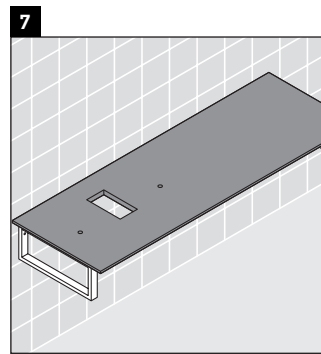

Eine direkte Benetzung mit Wasser z. B. beim Duschen ist zu vermeiden.

Die Konsole ist nicht geeignet für den Einbau von unten bei Halbeinbauwaschtischen und Einbauwaschtischen.

Technische Verbesserungen und optische Veränderungen an den abgebildeten Produkten behalten wir uns vor.

Happy D.2

H2 013C

Montageanleitung

Alle weiteren Montageanleitungen beachten!

V = nach Vorgabe Platte

Verwendungshinweise

Die Badmöbelserie entspricht den gültigen Normen und Richtlinien zum Zeitpunkt der Auslieferung und ist für den Einsatz in Bädern konzipiert.