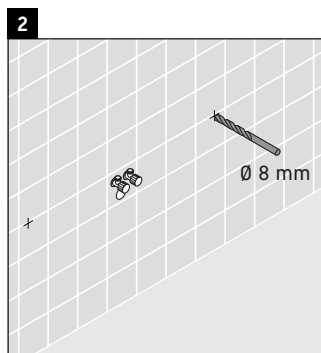

Happy D.2

H2 013C

Montageanleitung

Alle weiteren Montageanleitungen beachten!

Verwendungshinweise

Die Badmöbelserie entspricht den gültigen Normen und Richtlinien zum Zeitpunkt der Auslieferung und ist für den Einsatz in Bädern konzipiert.

Eine direkte Benetzung mit Wasser z. B. beim Duschen ist zu vermeiden.

Die Konsole ist nicht geeignet für den Einbau von unten bei Halbeinbauwaschtischen und Einbauwaschtischen.

Technische Verbesserungen und optische Veränderungen an den abgebildeten Produkten behalten wir uns vor.