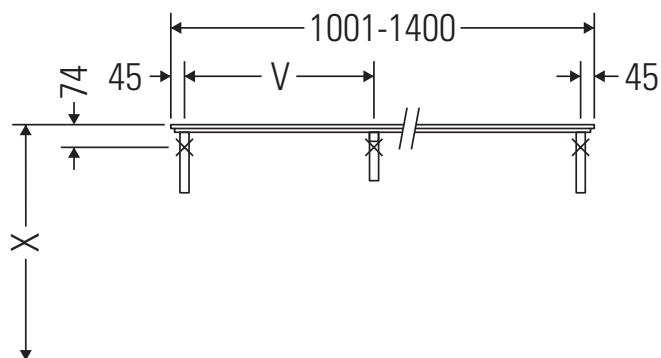

Eine direkte Benetzung mit Wasser z. B. beim Duschen ist zu vermeiden.

Die Konsole ist nicht geeignet für den Einbau von unten bei Halbeinbauwaschtischen und Einbauwaschtischen.

Technische Verbesserungen und optische Veränderungen an den abgebildeten Produkten behalten wir uns vor.

Happy D.2

H2 013C

Montageanleitung

Alle weiteren Montageanleitungen beachten!

V = nach Vorgabe Platte

Verwendungshinweise

Die Badmöbelserie entspricht den gültigen Normen und Richtlinien zum Zeitpunkt der Auslieferung und ist für den Einsatz in Bädern konzipiert.