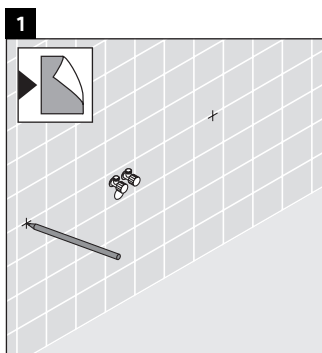

Happy D.2

H2 013C

Montageanleitung

Alle weiteren Montageanleitungen beachten!

Verwendungshinweise

Die Badmöbelserie entspricht den gültigen Normen und Richtlinien zum Zeitpunkt der Auslieferung und ist für den Einsatz in Bädern konzipiert.

Eine direkte Benetzung mit Wasser z. B. beim Duschen ist zu vermeiden.

Die Konsole ist nicht geeignet für den Einbau von unten bei Halbeinbauwaschtischen und Einbauwaschtischen.

Technische Verbesserungen und optische Veränderungen an den abgebildeten Produkten behalten wir uns vor.

Happy D.2

H2 013C

Montageanleitung

Alle weiteren Montageanleitungen beachten!

V = nach Vorgabe Platte

Verwendungshinweise

Die Badmöbelserie entspricht den gültigen Normen und Richtlinien zum Zeitpunkt der Auslieferung und ist für den Einsatz in Bädern konzipiert.