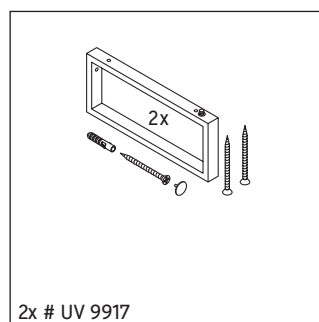

Happy D.2

H2 013C

Montageanleitung

Alle weiteren Montageanleitungen beachten!

Verwendungshinweise

Die Badmöbelserie entspricht den gültigen Normen und Richtlinien zum Zeitpunkt der Auslieferung und ist für den Einsatz in Bädern konzipiert.

Eine direkte Benetzung mit Wasser z. B. beim Duschen ist zu vermeiden.

Die Konsole ist nicht geeignet für den Einbau von unten bei Halbeinbauwaschtischen und Einbauwaschtischen.

Technische Verbesserungen und optische Veränderungen an den abgebildeten Produkten behalten wir uns vor.