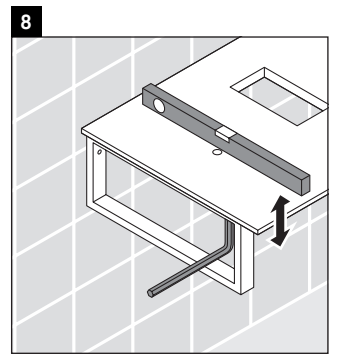

Eine direkte Benetzung mit Wasser z. B. beim Duschen ist zu vermeiden.

Die Konsole ist nicht geeignet für den Einbau von unten bei Halbeinbauwaschtischen und Einbauwaschtischen.

Technische Verbesserungen und optische Veränderungen an den abgebildeten Produkten behalten wir uns vor.

Happy D.2

H2 013C

Montageanleitung

Alle weiteren Montageanleitungen beachten!

V = nach Vorgabe Platte

Verwendungshinweise

Die Badmöbelserie entspricht den gültigen Normen und Richtlinien zum Zeitpunkt der Auslieferung und ist für den Einsatz in Bädern konzipiert.