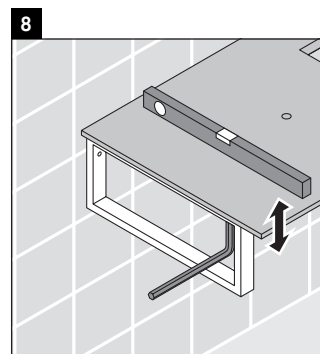

Happy D.2

H2 013C

Montageanleitung

Alle weiteren Montageanleitungen beachten!

Verwendungshinweise

Die Badmöbelserie entspricht den gültigen Normen und Richtlinien zum Zeitpunkt der Auslieferung und ist für den Einsatz in Bädern konzipiert.

Eine direkte Benetzung mit Wasser z. B. beim Duschen ist zu vermeiden.

Die Konsole ist nicht geeignet für den Einbau von unten bei Halbeinbauwaschtischen und Einbauwaschtischen.

Technische Verbesserungen und optische Veränderungen an den abgebildeten Produkten behalten wir uns vor.

Happy D.2

H2 013C

Montageanleitung

Alle weiteren Montageanleitungen beachten!

V = nach Vorgabe Platte

Verwendungshinweise

Die Badmöbelserie entspricht den gültigen Normen und Richtlinien zum Zeitpunkt der Auslieferung und ist für den Einsatz in Bädern konzipiert.