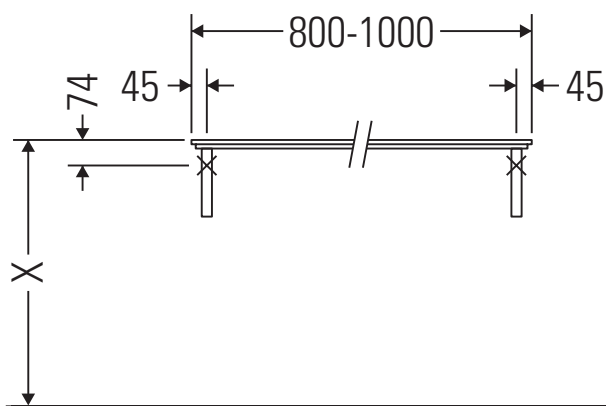

Happy D.2

H2 013C

Montageanleitung

Alle weiteren Montageanleitungen beachten!

Verwendungshinweise

Die Badmöbelserie entspricht den gültigen Normen und Richtlinien zum Zeitpunkt der Auslieferung und ist für den Einsatz in Bädern konzipiert.

Eine direkte Benetzung mit Wasser z. B. beim Duschen ist zu vermeiden.

Die Konsole ist nicht geeignet für den Einbau von unten bei Halbeinbauwaschtischen und Einbauwaschtischen.

Technische Verbesserungen und optische Veränderungen an den abgebildeten Produkten behalten wir uns vor.

Happy D.2

H2 013C

Montageanleitung

Alle weiteren Montageanleitungen beachten!

V = nach Vorgabe Platte

Verwendungshinweise

Die Badmöbelserie entspricht den gültigen Normen und Richtlinien zum Zeitpunkt der Auslieferung und ist für den Einsatz in Bädern konzipiert.