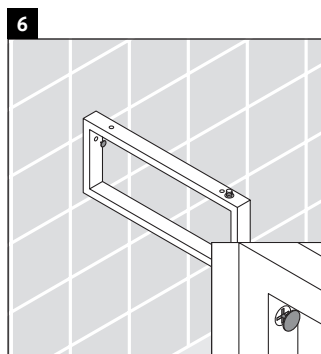

Happy D.2

H2 013C

Montageanleitung

Alle weiteren Montageanleitungen beachten!

Verwendungshinweise

Die Badmöbelserie entspricht den gültigen Normen und Richtlinien zum Zeitpunkt der Auslieferung und ist für den Einsatz in Bädern konzipiert.

Eine direkte Benetzung mit Wasser z. B. beim Duschen ist zu vermeiden.

Die Konsole ist nicht geeignet für den Einbau von unten bei Halbeinbauwaschtischen und Einbauwaschtischen.

Technische Verbesserungen und optische Veränderungen an den abgebildeten Produkten behalten wir uns vor.

Happy D.2

H2 013C

Montageanleitung

Alle weiteren Montageanleitungen beachten!

V = nach Vorgabe Platte

Verwendungshinweise

Die Badmöbelserie entspricht den gültigen Normen und Richtlinien zum Zeitpunkt der Auslieferung und ist für den Einsatz in Bädern konzipiert.