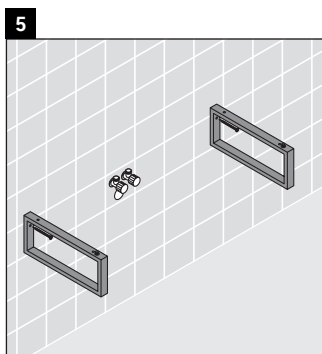

Happy D.2

H2 013C

Montageanleitung

Alle weiteren Montageanleitungen beachten!

Verwendungshinweise

Die Badmöbelserie entspricht den gültigen Normen und Richtlinien zum Zeitpunkt der Auslieferung und ist für den Einsatz in Bädern konzipiert.

Eine direkte Benetzung mit Wasser z. B. beim Duschen ist zu vermeiden.

Die Konsole ist nicht geeignet für den Einbau von unten bei Halbeinbauwaschtischen und Einbauwaschtischen.

Technische Verbesserungen und optische Veränderungen an den abgebildeten Produkten behalten wir uns vor.

Happy D.2

H2 013C

Montageanleitung

Alle weiteren Montageanleitungen beachten!

V = nach Vorgabe Platte

Verwendungshinweise

Die Badmöbelserie entspricht den gültigen Normen und Richtlinien zum Zeitpunkt der Auslieferung und ist für den Einsatz in Bädern konzipiert.