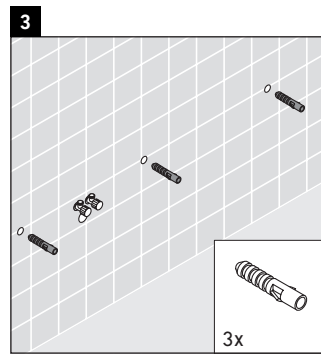

Eine direkte Benetzung mit Wasser z. B. beim Duschen ist zu vermeiden.

Die Konsole ist nicht geeignet für den Einbau von unten bei Halbeinbauwaschtischen und Einbauwaschtischen.

Technische Verbesserungen und optische Veränderungen an den abgebildeten Produkten behalten wir uns vor.

Happy D.2

H2 013C

Montageanleitung

Alle weiteren Montageanleitungen beachten!

V = nach Vorgabe Platte

Verwendungshinweise

Die Badmöbelserie entspricht den gültigen Normen und Richtlinien zum Zeitpunkt der Auslieferung und ist für den Einsatz in Bädern konzipiert.