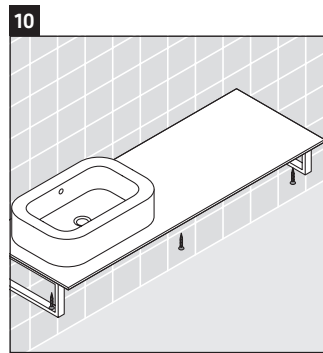

Eine direkte Benetzung mit Wasser z. B. beim Duschen ist zu vermeiden.

Die Konsole ist nicht geeignet für den Einbau von unten bei Halbeinbauwaschtischen und Einbauwaschtischen.

Technische Verbesserungen und optische Veränderungen an den abgebildeten Produkten behalten wir uns vor.

Happy D.2

H2 013C

Montageanleitung

Alle weiteren Montageanleitungen beachten!

V = nach Vorgabe Platte

Verwendungshinweise

Die Badmöbelserie entspricht den gültigen Normen und Richtlinien zum Zeitpunkt der Auslieferung und ist für den Einsatz in Bädern konzipiert.