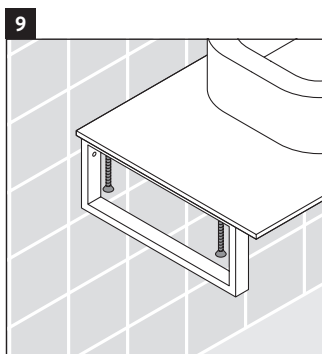

Happy D.2

H2 013C

Montageanleitung

Alle weiteren Montageanleitungen beachten!

Verwendungshinweise

Die Badmöbelserie entspricht den gültigen Normen und Richtlinien zum Zeitpunkt der Auslieferung und ist für den Einsatz in Bädern konzipiert.

Eine direkte Benetzung mit Wasser z. B. beim Duschen ist zu vermeiden.

Die Konsole ist nicht geeignet für den Einbau von unten bei Halbeinbauwaschtischen und Einbauwaschtischen.

Technische Verbesserungen und optische Veränderungen an den abgebildeten Produkten behalten wir uns vor.

Happy D.2

H2 013C

Montageanleitung

Alle weiteren Montageanleitungen beachten!

V = nach Vorgabe Platte

Verwendungshinweise

Die Badmöbelserie entspricht den gültigen Normen und Richtlinien zum Zeitpunkt der Auslieferung und ist für den Einsatz in Bädern konzipiert.