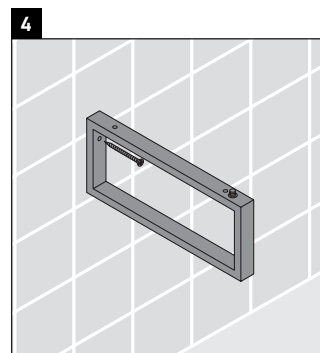

Happy D.2

H2 013C

Montageanleitung

Alle weiteren Montageanleitungen beachten!

Verwendungshinweise

Die Badmöbelserie entspricht den gültigen Normen und Richtlinien zum Zeitpunkt der Auslieferung und ist für den Einsatz in Bädern konzipiert.

Eine direkte Benetzung mit Wasser z. B. beim Duschen ist zu vermeiden.

Die Konsole ist nicht geeignet für den Einbau von unten bei Halbeinbauwaschtischen und Einbauwaschtischen.

Technische Verbesserungen und optische Veränderungen an den abgebildeten Produkten behalten wir uns vor.

Happy D.2

H2 013C

Montageanleitung

Alle weiteren Montageanleitungen beachten!

V = nach Vorgabe Platte

Verwendungshinweise

Die Badmöbelserie entspricht den gültigen Normen und Richtlinien zum Zeitpunkt der Auslieferung und ist für den Einsatz in Bädern konzipiert.