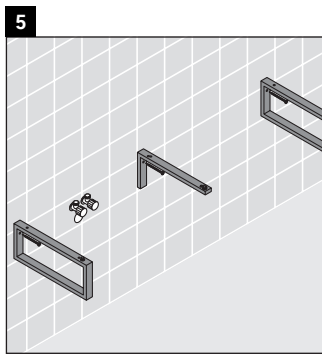

Eine direkte Benetzung mit Wasser z. B. beim Duschen ist zu vermeiden.

Die Konsole ist nicht geeignet für den Einbau von unten bei Halbeinbauwaschtischen und Einbauwaschtischen.

Technische Verbesserungen und optische Veränderungen an den abgebildeten Produkten behalten wir uns vor.

Happy D.2

H2 013C

Montageanleitung

Alle weiteren Montageanleitungen beachten!

V = nach Vorgabe Platte

Verwendungshinweise

Die Badmöbelserie entspricht den gültigen Normen und Richtlinien zum Zeitpunkt der Auslieferung und ist für den Einsatz in Bädern konzipiert.