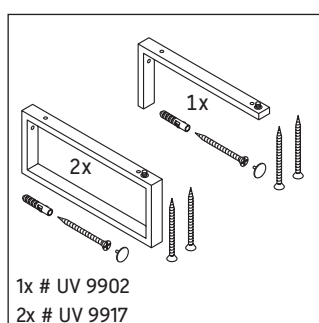

Happy D.2

H2 013C

Montageanleitung

Alle weiteren Montageanleitungen beachten!

V = nach Vorgabe Platte

Verwendungshinweise

Die Badmöbelserie entspricht den gültigen Normen und Richtlinien zum Zeitpunkt der Auslieferung und ist für den Einsatz in Bädern konzipiert.

Eine direkte Benetzung mit Wasser z. B. beim Duschen ist zu vermeiden.

Die Konsole ist nicht geeignet für den Einbau von unten bei Halbeinbauwaschtischen und Einbauwaschtischen.

Technische Verbesserungen und optische Veränderungen an den abgebildeten Produkten behalten wir uns vor.