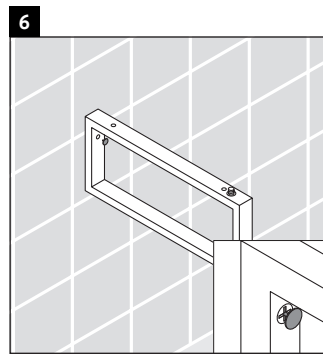

Eine direkte Benetzung mit Wasser z. B. beim Duschen ist zu vermeiden.

Die Konsole ist nicht geeignet für den Einbau von unten bei Halbeinbauwaschtischen und Einbauwaschtischen.

Technische Verbesserungen und optische Veränderungen an den abgebildeten Produkten behalten wir uns vor.

Happy D.2

H2 013C

Montageanleitung

Alle weiteren Montageanleitungen beachten!

V = nach Vorgabe Platte

Verwendungshinweise

Die Badmöbelserie entspricht den gültigen Normen und Richtlinien zum Zeitpunkt der Auslieferung und ist für den Einsatz in Bädern konzipiert.