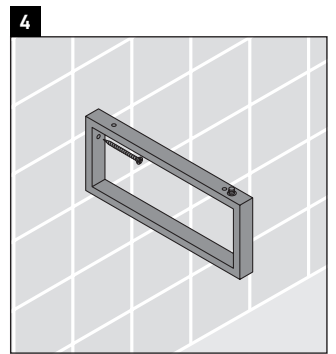

Happy D.2

H2 012C

Montageanleitung

Alle weiteren Montageanleitungen beachten!

Verwendungshinweise

Die Badmöbelserie entspricht den gültigen Normen und Richtlinien zum Zeitpunkt der Auslieferung und ist für den Einsatz in Bädern konzipiert. Eine direkte Benetzung mit Wasser z. B. beim Duschen ist zu vermeiden.

Die Konsole ist nicht geeignet für den Einbau von unten bei Halbeinbauwaschtischen und Einbauwaschtischen. Technische Verbesserungen und optische Veränderungen an den abgebildeten Produkten behalten wir uns vor.

Happy D.2

H2 012C

Montageanleitung

Alle weiteren Montageanleitungen beachten!

V = nach Vorgabe Platte

Verwendungshinweise

Die Badmöbelserie entspricht den gültigen Normen und Richtlinien zum Zeitpunkt der Auslieferung und ist für den Einsatz in Bädern konzipiert.