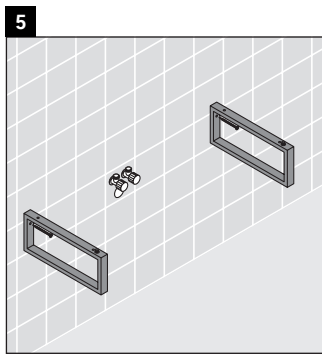

Happy D.2

H2 012C

Montageanleitung

Alle weiteren Montageanleitungen beachten!

Verwendungshinweise

Die Badmöbelserie entspricht den gültigen Normen und Richtlinien zum Zeitpunkt der Auslieferung und ist für den Einsatz in Bädern konzipiert. Eine direkte Benetzung mit Wasser z. B. beim Duschen ist zu vermeiden.

Die Konsole ist nicht geeignet für den Einbau von unten bei Halbeinbauwaschtischen und Einbauwaschtischen. Technische Verbesserungen und optische Veränderungen an den abgebildeten Produkten behalten wir uns vor.

Happy D.2

H2 012C

Montageanleitung

Alle weiteren Montageanleitungen beachten!

V = nach Vorgabe Platte

Verwendungshinweise

Die Badmöbelserie entspricht den gültigen Normen und Richtlinien zum Zeitpunkt der Auslieferung und ist für den Einsatz in Bädern konzipiert.

Eine direkte Benetzung mit Wasser z. B. beim Duschen ist zu vermeiden.

Die Konsole ist nicht geeignet für den Einbau von unten bei Halbeinbauwaschtischen und Einbauwaschtischen.

Technische Verbesserungen und optische Veränderungen an den abgebildeten Produkten behalten wir uns vor.