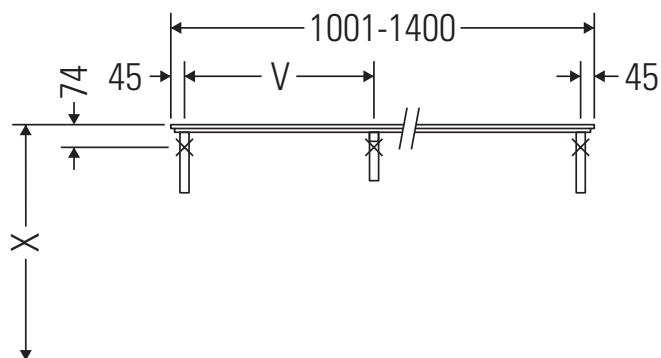

Die Konsole ist nicht geeignet für den Einbau von unten bei Halbeinbauwaschtischen und Einbauwaschtischen. Technische Verbesserungen und optische Veränderungen an den abgebildeten Produkten behalten wir uns vor.

Happy D.2

H2 012C

Montageanleitung

Alle weiteren Montageanleitungen beachten!

V = nach Vorgabe Platte

Verwendungshinweise

Die Badmöbelserie entspricht den gültigen Normen und Richtlinien zum Zeitpunkt der Auslieferung und ist für den Einsatz in Bädern konzipiert.