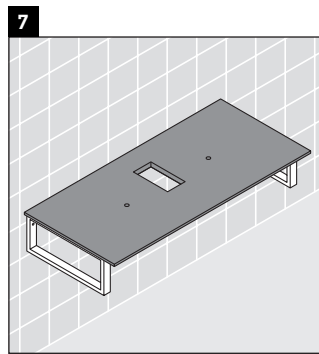

Happy D.2

H2 012C

Montageanleitung

Alle weiteren Montageanleitungen beachten!

Verwendungshinweise

Die Badmöbelserie entspricht den gültigen Normen und Richtlinien zum Zeitpunkt der Auslieferung und ist für den Einsatz in Bädern konzipiert. Eine direkte Benetzung mit Wasser z. B. beim Duschen ist zu vermeiden.

Die Konsole ist nicht geeignet für den Einbau von unten bei Halbeinbauwaschtischen und Einbauwaschtischen. Technische Verbesserungen und optische Veränderungen an den abgebildeten Produkten behalten wir uns vor.

Happy D.2

H2 012C

Montageanleitung

Alle weiteren Montageanleitungen beachten!

V = nach Vorgabe Platte

Verwendungshinweise

Die Badmöbelserie entspricht den gültigen Normen und Richtlinien zum Zeitpunkt der Auslieferung und ist für den Einsatz in Bädern konzipiert.

Eine direkte Benetzung mit Wasser z. B. beim Duschen ist zu vermeiden.

Die Konsole ist nicht geeignet für den Einbau von unten bei Halbeinbauwaschtischen und Einbauwaschtischen.

Technische Verbesserungen und optische Veränderungen an den abgebildeten Produkten behalten wir uns vor.