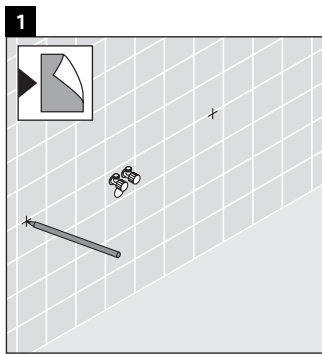

Happy D.2

H2 012C

Montageanleitung

Alle weiteren Montageanleitungen beachten!

Verwendungshinweise

Die Badmöbelserie entspricht den gültigen Normen und Richtlinien zum Zeitpunkt der Auslieferung und ist für den Einsatz in Bädern konzipiert. Eine direkte Benetzung mit Wasser z. B. beim Duschen ist zu vermeiden.

Die Konsole ist nicht geeignet für den Einbau von unten bei Halbeinbauwaschtischen und Einbauwaschtischen. Technische Verbesserungen und optische Veränderungen an den abgebildeten Produkten behalten wir uns vor.

Happy D.2

H2 012C

Montageanleitung

Alle weiteren Montageanleitungen beachten!

V = nach Vorgabe Platte

Verwendungshinweise

Die Badmöbelserie entspricht den gültigen Normen und Richtlinien zum Zeitpunkt der Auslieferung und ist für den Einsatz in Bädern konzipiert.

Eine direkte Benetzung mit Wasser z. B. beim Duschen ist zu vermeiden.

Die Konsole ist nicht geeignet für den Einbau von unten bei Halbeinbauwaschtischen und Einbauwaschtischen.

Technische Verbesserungen und optische Veränderungen an den abgebildeten Produkten behalten wir uns vor.