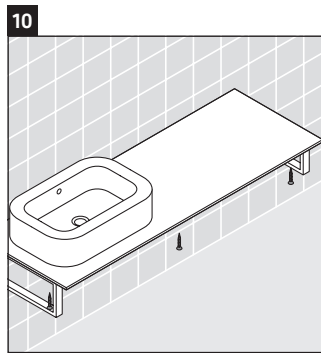

Die Konsole ist nicht geeignet für den Einbau von unten bei Halbeinbauwaschtischen und Einbauwaschtischen. Technische Verbesserungen und optische Veränderungen an den abgebildeten Produkten behalten wir uns vor.

Happy D.2

H2 012C

Montageanleitung

Alle weiteren Montageanleitungen beachten!

V = nach Vorgabe Platte

Verwendungshinweise

Die Badmöbelserie entspricht den gültigen Normen und Richtlinien zum Zeitpunkt der Auslieferung und ist für den Einsatz in Bädern konzipiert.

Eine direkte Benetzung mit Wasser z. B. beim Duschen ist zu vermeiden.

Die Konsole ist nicht geeignet für den Einbau von unten bei Halbeinbauwaschtischen und Einbauwaschtischen.

Technische Verbesserungen und optische Veränderungen an den abgebildeten Produkten behalten wir uns vor.