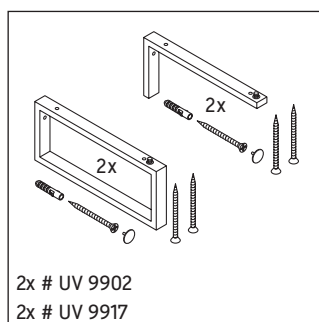

Happy D.2

H2 012C

Montageanleitung

Alle weiteren Montageanleitungen beachten!

V = nach Vorgabe Platte

Verwendungshinweise

Die Badmöbelserie entspricht den gültigen Normen und Richtlinien zum Zeitpunkt der Auslieferung und ist für den Einsatz in Bädern konzipiert.

Eine direkte Benetzung mit Wasser z. B. beim Duschen ist zu vermeiden.

Die Konsole ist nicht geeignet für den Einbau von unten bei Halbeinbauwaschtischen und Einbauwaschtischen.

Technische Verbesserungen und optische Veränderungen an den abgebildeten Produkten behalten wir uns vor.