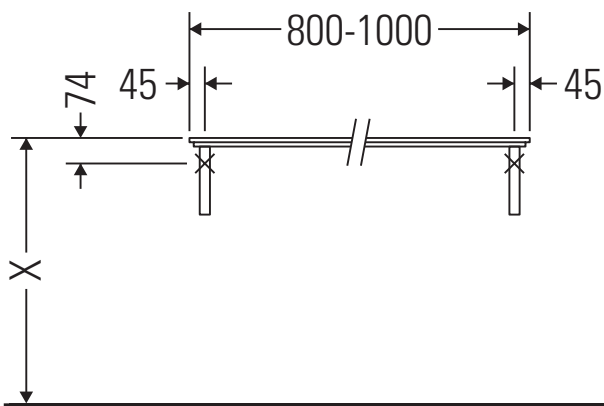

Happy D.2

H2 012C

Montageanleitung

Alle weiteren Montageanleitungen beachten!

Verwendungshinweise

Die Badmöbelserie entspricht den gültigen Normen und Richtlinien zum Zeitpunkt der Auslieferung und ist für den Einsatz in Bädern konzipiert. Eine direkte Benetzung mit Wasser z. B. beim Duschen ist zu vermeiden.

Die Konsole ist nicht geeignet für den Einbau von unten bei Halbeinbauwaschtischen und Einbauwaschtischen. Technische Verbesserungen und optische Veränderungen an den abgebildeten Produkten behalten wir uns vor.

Happy D.2

H2 012C

Montageanleitung

Alle weiteren Montageanleitungen beachten!

V = nach Vorgabe Platte

Verwendungshinweise

Die Badmöbelserie entspricht den gültigen Normen und Richtlinien zum Zeitpunkt der Auslieferung und ist für den Einsatz in Bädern konzipiert.