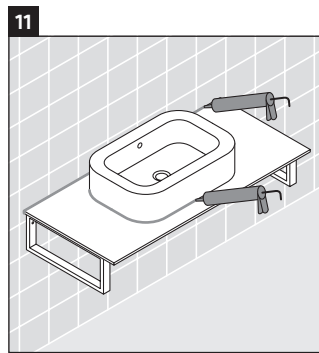

Happy D.2

H2 012C

Montageanleitung

Alle weiteren Montageanleitungen beachten!

Verwendungshinweise

Die Badmöbelserie entspricht den gültigen Normen und Richtlinien zum Zeitpunkt der Auslieferung und ist für den Einsatz in Bädern konzipiert. Eine direkte Benetzung mit Wasser z. B. beim Duschen ist zu vermeiden.

Die Konsole ist nicht geeignet für den Einbau von unten bei Halbeinbauwaschtischen und Einbauwaschtischen. Technische Verbesserungen und optische Veränderungen an den abgebildeten Produkten behalten wir uns vor.

Happy D.2

H2 012C

Montageanleitung

Alle weiteren Montageanleitungen beachten!

V = nach Vorgabe Platte

Verwendungshinweise

Die Badmöbelserie entspricht den gültigen Normen und Richtlinien zum Zeitpunkt der Auslieferung und ist für den Einsatz in Bädern konzipiert.

Eine direkte Benetzung mit Wasser z. B. beim Duschen ist zu vermeiden.

Die Konsole ist nicht geeignet für den Einbau von unten bei Halbeinbauwaschtischen und Einbauwaschtischen.

Technische Verbesserungen und optische Veränderungen an den abgebildeten Produkten behalten wir uns vor.