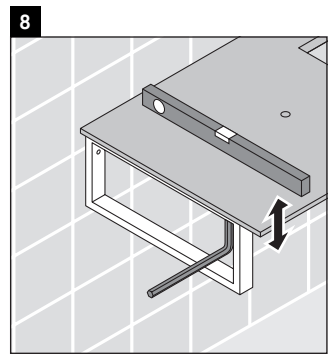

Happy D.2

H2 012C

Montageanleitung

Alle weiteren Montageanleitungen beachten!

Verwendungshinweise

Die Badmöbelserie entspricht den gültigen Normen und Richtlinien zum Zeitpunkt der Auslieferung und ist für den Einsatz in Bädern konzipiert. Eine direkte Benetzung mit Wasser z. B. beim Duschen ist zu vermeiden.

Die Konsole ist nicht geeignet für den Einbau von unten bei Halbeinbauwaschtischen und Einbauwaschtischen. Technische Verbesserungen und optische Veränderungen an den abgebildeten Produkten behalten wir uns vor.

Happy D.2

H2 012C

Montageanleitung

Alle weiteren Montageanleitungen beachten!

V = nach Vorgabe Platte

Verwendungshinweise

Die Badmöbelserie entspricht den gültigen Normen und Richtlinien zum Zeitpunkt der Auslieferung und ist für den Einsatz in Bädern konzipiert.

Eine direkte Benetzung mit Wasser z. B. beim Duschen ist zu vermeiden.

Die Konsole ist nicht geeignet für den Einbau von unten bei Halbeinbauwaschtischen und Einbauwaschtischen.

Technische Verbesserungen und optische Veränderungen an den abgebildeten Produkten behalten wir uns vor.