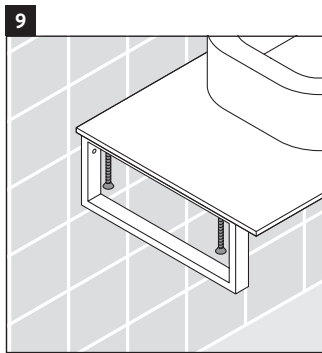

Happy D.2

H2 012C

Montageanleitung

Alle weiteren Montageanleitungen beachten!

Verwendungshinweise

Die Badmöbelserie entspricht den gültigen Normen und Richtlinien zum Zeitpunkt der Auslieferung und ist für den Einsatz in Bädern konzipiert. Eine direkte Benetzung mit Wasser z. B. beim Duschen ist zu vermeiden.

Die Konsole ist nicht geeignet für den Einbau von unten bei Halbeinbauwaschtischen und Einbauwaschtischen. Technische Verbesserungen und optische Veränderungen an den abgebildeten Produkten behalten wir uns vor.

Happy D.2

H2 012C

Montageanleitung

Alle weiteren Montageanleitungen beachten!

V = nach Vorgabe Platte

Verwendungshinweise

Die Badmöbelserie entspricht den gültigen Normen und Richtlinien zum Zeitpunkt der Auslieferung und ist für den Einsatz in Bädern konzipiert.

Eine direkte Benetzung mit Wasser z. B. beim Duschen ist zu vermeiden.

Die Konsole ist nicht geeignet für den Einbau von unten bei Halbeinbauwaschtischen und Einbauwaschtischen.

Technische Verbesserungen und optische Veränderungen an den abgebildeten Produkten behalten wir uns vor.