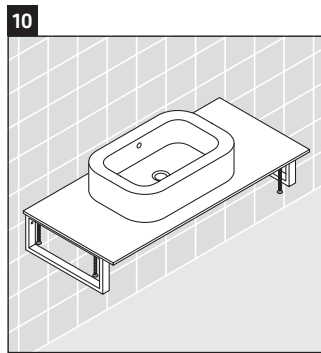

Happy D.2

H2 012C

Montageanleitung

Alle weiteren Montageanleitungen beachten!

Verwendungshinweise

Die Badmöbelserie entspricht den gültigen Normen und Richtlinien zum Zeitpunkt der Auslieferung und ist für den Einsatz in Bädern konzipiert. Eine direkte Benetzung mit Wasser z. B. beim Duschen ist zu vermeiden.

Die Konsole ist nicht geeignet für den Einbau von unten bei Halbeinbauwaschtischen und Einbauwaschtischen. Technische Verbesserungen und optische Veränderungen an den abgebildeten Produkten behalten wir uns vor.

Happy D.2

H2 012C

Montageanleitung

Alle weiteren Montageanleitungen beachten!

V = nach Vorgabe Platte

Verwendungshinweise

Die Badmöbelserie entspricht den gültigen Normen und Richtlinien zum Zeitpunkt der Auslieferung und ist für den Einsatz in Bädern konzipiert.

Eine direkte Benetzung mit Wasser z. B. beim Duschen ist zu vermeiden.

Die Konsole ist nicht geeignet für den Einbau von unten bei Halbeinbauwaschtischen und Einbauwaschtischen.

Technische Verbesserungen und optische Veränderungen an den abgebildeten Produkten behalten wir uns vor.