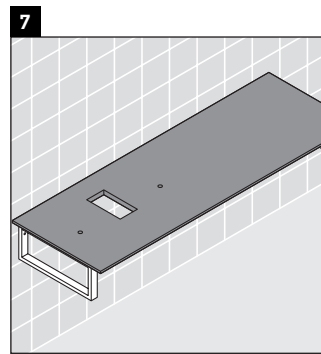

Die Konsole ist nicht geeignet für den Einbau von unten bei Halbeinbauwaschtischen und Einbauwaschtischen. Technische Verbesserungen und optische Veränderungen an den abgebildeten Produkten behalten wir uns vor.

Happy D.2

H2 012C

Montageanleitung

Alle weiteren Montageanleitungen beachten!

V = nach Vorgabe Platte

Verwendungshinweise

Die Badmöbelserie entspricht den gültigen Normen und Richtlinien zum Zeitpunkt der Auslieferung und ist für den Einsatz in Bädern konzipiert.

Eine direkte Benetzung mit Wasser z. B. beim Duschen ist zu vermeiden.

Die Konsole ist nicht geeignet für den Einbau von unten bei Halbeinbauwaschtischen und Einbauwaschtischen.

Technische Verbesserungen und optische Veränderungen an den abgebildeten Produkten behalten wir uns vor.