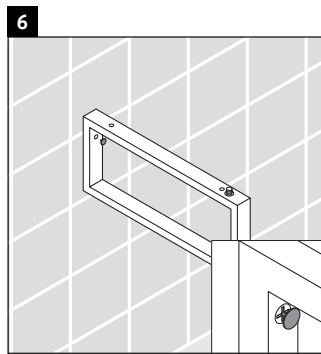

Die Konsole ist nicht geeignet für den Einbau von unten bei Halbeinbauwaschtischen und Einbauwaschtischen. Technische Verbesserungen und optische Veränderungen an den abgebildeten Produkten behalten wir uns vor.

Happy D.2

H2 012C

Montageanleitung

Alle weiteren Montageanleitungen beachten!

V = nach Vorgabe Platte

Verwendungshinweise

Die Badmöbelserie entspricht den gültigen Normen und Richtlinien zum Zeitpunkt der Auslieferung und ist für den Einsatz in Bädern konzipiert.

Eine direkte Benetzung mit Wasser z. B. beim Duschen ist zu vermeiden.

Die Konsole ist nicht geeignet für den Einbau von unten bei Halbeinbauwaschtischen und Einbauwaschtischen.

Technische Verbesserungen und optische Veränderungen an den abgebildeten Produkten behalten wir uns vor.