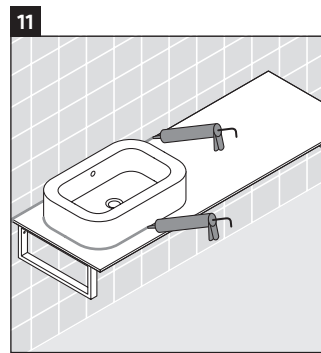

Die Konsole ist nicht geeignet für den Einbau von unten bei Halbeinbauwaschtischen und Einbauwaschtischen. Technische Verbesserungen und optische Veränderungen an den abgebildeten Produkten behalten wir uns vor.

Happy D.2

H2 012C

Montageanleitung

Alle weiteren Montageanleitungen beachten!

V = nach Vorgabe Platte

Verwendungshinweise

Die Badmöbelserie entspricht den gültigen Normen und Richtlinien zum Zeitpunkt der Auslieferung und ist für den Einsatz in Bädern konzipiert.

Eine direkte Benetzung mit Wasser z. B. beim Duschen ist zu vermeiden.

Die Konsole ist nicht geeignet für den Einbau von unten bei Halbeinbauwaschtischen und Einbauwaschtischen.

Technische Verbesserungen und optische Veränderungen an den abgebildeten Produkten behalten wir uns vor.