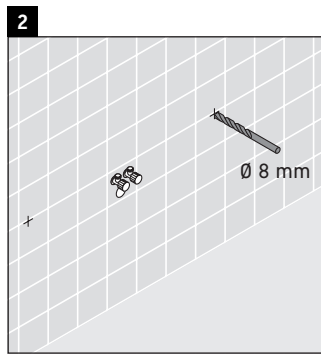

Die Konsole ist nicht geeignet für den Einbau von unten bei Halbeinbauwaschtischen und Einbauwaschtischen. Technische Verbesserungen und optische Veränderungen an den abgebildeten Produkten behalten wir uns vor.