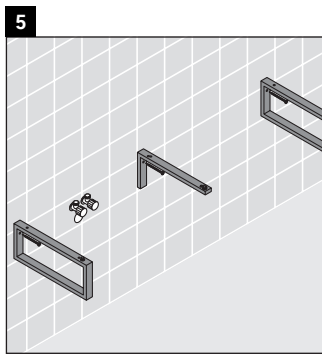

Die Konsole ist nicht geeignet für den Einbau von unten bei Halbeinbauwaschtischen und Einbauwaschtischen. Technische Verbesserungen und optische Veränderungen an den abgebildeten Produkten behalten wir uns vor.

Happy D.2

H2 012C

Montageanleitung

Alle weiteren Montageanleitungen beachten!

V = nach Vorgabe Platte

Verwendungshinweise

Die Badmöbelserie entspricht den gültigen Normen und Richtlinien zum Zeitpunkt der Auslieferung und ist für den Einsatz in Bädern konzipiert.

Eine direkte Benetzung mit Wasser z. B. beim Duschen ist zu vermeiden.

Die Konsole ist nicht geeignet für den Einbau von unten bei Halbeinbauwaschtischen und Einbauwaschtischen.

Technische Verbesserungen und optische Veränderungen an den abgebildeten Produkten behalten wir uns vor.