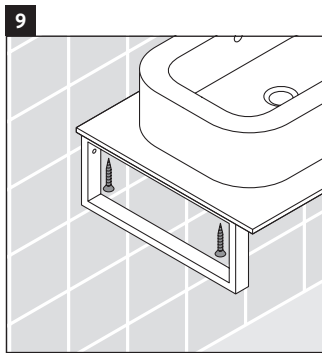

Die Konsole ist nicht geeignet für den Einbau von unten bei Halbeinbauwaschtischen und Einbauwaschtischen. Technische Verbesserungen und optische Veränderungen an den abgebildeten Produkten behalten wir uns vor.

Happy D.2

H2 012C

Montageanleitung

Alle weiteren Montageanleitungen beachten!

V = nach Vorgabe Platte

Verwendungshinweise

Die Badmöbelserie entspricht den gültigen Normen und Richtlinien zum Zeitpunkt der Auslieferung und ist für den Einsatz in Bädern konzipiert.

Eine direkte Benetzung mit Wasser z. B. beim Duschen ist zu vermeiden.

Die Konsole ist nicht geeignet für den Einbau von unten bei Halbeinbauwaschtischen und Einbauwaschtischen.

Technische Verbesserungen und optische Veränderungen an den abgebildeten Produkten behalten wir uns vor.