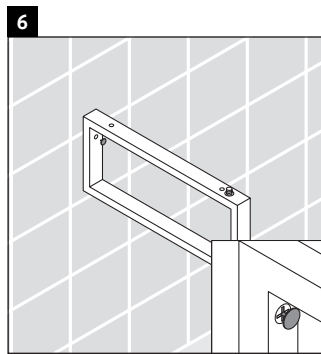

Happy D.2

H2 012C

Montageanleitung

Alle weiteren Montageanleitungen beachten!

Verwendungshinweise

Die Badmöbelserie entspricht den gültigen Normen und Richtlinien zum Zeitpunkt der Auslieferung und ist für den Einsatz in Bädern konzipiert. Eine direkte Benetzung mit Wasser z. B. beim Duschen ist zu vermeiden.

Die Konsole ist nicht geeignet für den Einbau von unten bei Halbeinbauwaschtischen und Einbauwaschtischen. Technische Verbesserungen und optische Veränderungen an den abgebildeten Produkten behalten wir uns vor.

Happy D.2

H2 012C

Montageanleitung

Alle weiteren Montageanleitungen beachten!

V = nach Vorgabe Platte

Verwendungshinweise

Die Badmöbelserie entspricht den gültigen Normen und Richtlinien zum Zeitpunkt der Auslieferung und ist für den Einsatz in Bädern konzipiert.

Eine direkte Benetzung mit Wasser z. B. beim Duschen ist zu vermeiden.

Die Konsole ist nicht geeignet für den Einbau von unten bei Halbeinbauwaschtischen und Einbauwaschtischen.

Technische Verbesserungen und optische Veränderungen an den abgebildeten Produkten behalten wir uns vor.