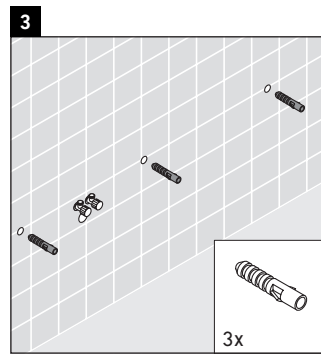

Die Konsole ist nicht geeignet für den Einbau von unten bei Halbeinbauwaschtischen und Einbauwaschtischen. Technische Verbesserungen und optische Veränderungen an den abgebildeten Produkten behalten wir uns vor.

Happy D.2

H2 012C

Montageanleitung

Alle weiteren Montageanleitungen beachten!

V = nach Vorgabe Platte

Verwendungshinweise

Die Badmöbelserie entspricht den gültigen Normen und Richtlinien zum Zeitpunkt der Auslieferung und ist für den Einsatz in Bädern konzipiert.

Eine direkte Benetzung mit Wasser z. B. beim Duschen ist zu vermeiden.

Die Konsole ist nicht geeignet für den Einbau von unten bei Halbeinbauwaschtischen und Einbauwaschtischen.

Technische Verbesserungen und optische Veränderungen an den abgebildeten Produkten behalten wir uns vor.