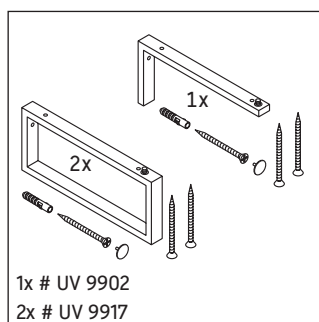

Happy D.2

H2 012C

Montageanleitung

Alle weiteren Montageanleitungen beachten!

V = nach Vorgabe Platte

Verwendungshinweise

Die Badmöbelserie entspricht den gültigen Normen und Richtlinien zum Zeitpunkt der Auslieferung und ist für den Einsatz in Bädern konzipiert.

Eine direkte Benetzung mit Wasser z. B. beim Duschen ist zu vermeiden.

Die Konsole ist nicht geeignet für den Einbau von unten bei Halbeinbauwaschtischen und Einbauwaschtischen.

Technische Verbesserungen und optische Veränderungen an den abgebildeten Produkten behalten wir uns vor.