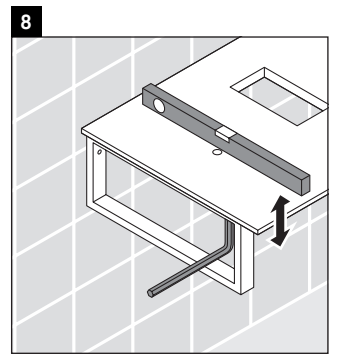

Happy D.2

H2 012C

Montageanleitung

Alle weiteren Montageanleitungen beachten!

V = nach Vorgabe Platte

Verwendungshinweise

Die Badmöbelserie entspricht den gültigen Normen und Richtlinien zum Zeitpunkt der Auslieferung und ist für den Einsatz in Bädern konzipiert.

Eine direkte Benetzung mit Wasser z. B. beim Duschen ist zu vermeiden.

Die Konsole ist nicht geeignet für den Einbau von unten bei Halbeinbauwaschtischen und Einbauwaschtischen.

Technische Verbesserungen und optische Veränderungen an den abgebildeten Produkten behalten wir uns vor.