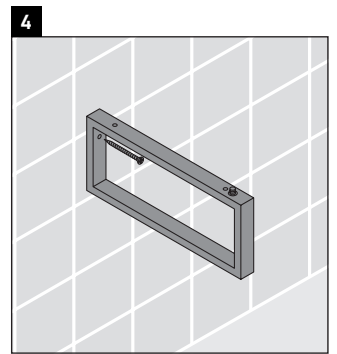

Happy D.2

H2 012C

Montageanleitung

Alle weiteren Montageanleitungen beachten!

V = nach Vorgabe Platte

Verwendungshinweise

Die Badmöbelserie entspricht den gültigen Normen und Richtlinien zum Zeitpunkt der Auslieferung und ist für den Einsatz in Bädern konzipiert.

Eine direkte Benetzung mit Wasser z. B. beim Duschen ist zu vermeiden.

Die Konsole ist nicht geeignet für den Einbau von unten bei Halbeinbauwaschtischen und Einbauwaschtischen.

Technische Verbesserungen und optische Veränderungen an den abgebildeten Produkten behalten wir uns vor.