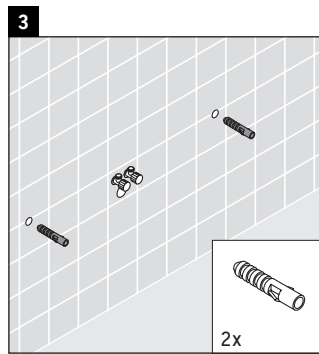

Happy D.2

H2 012C

Montageanleitung

Alle weiteren Montageanleitungen beachten!

Verwendungshinweise

Die Badmöbelserie entspricht den gültigen Normen und Richtlinien zum Zeitpunkt der Auslieferung und ist für den Einsatz in Bädern konzipiert. Eine direkte Benetzung mit Wasser z. B. beim Duschen ist zu vermeiden.

Die Konsole ist nicht geeignet für den Einbau von unten bei Halbeinbauwaschtischen und Einbauwaschtischen. Technische Verbesserungen und optische Veränderungen an den abgebildeten Produkten behalten wir uns vor.

Happy D.2

H2 012C

Montageanleitung

Alle weiteren Montageanleitungen beachten!

V = nach Vorgabe Platte

Verwendungshinweise

Die Badmöbelserie entspricht den gültigen Normen und Richtlinien zum Zeitpunkt der Auslieferung und ist für den Einsatz in Bädern konzipiert.

Eine direkte Benetzung mit Wasser z. B. beim Duschen ist zu vermeiden.

Die Konsole ist nicht geeignet für den Einbau von unten bei Halbeinbauwaschtischen und Einbauwaschtischen.

Technische Verbesserungen und optische Veränderungen an den abgebildeten Produkten behalten wir uns vor.