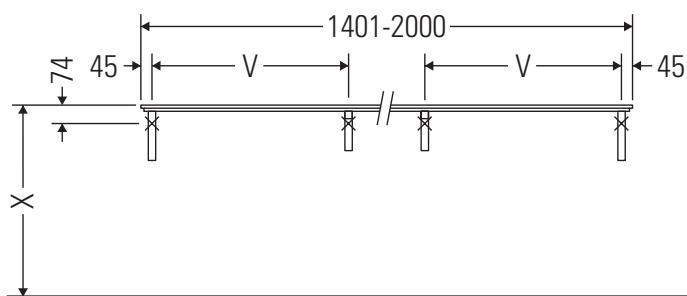

Eine direkte Benetzung mit Wasser z. B. beim Duschen ist zu vermeiden.

Die Konsole ist nicht geeignet für den Einbau von unten bei Halbeinbauwaschtischen und Einbauwaschtischen.

Technische Verbesserungen und optische Veränderungen an den abgebildeten Produkten behalten wir uns vor.

Happy D.2

H2 012C

Montageanleitung

Alle weiteren Montageanleitungen beachten!

V = nach Vorgabe Platte

Verwendungshinweise

Die Badmöbelserie entspricht den gültigen Normen und Richtlinien zum Zeitpunkt der Auslieferung und ist für den Einsatz in Bädern konzipiert.