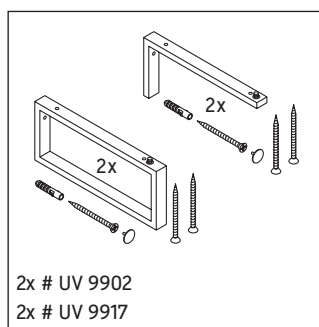

Happy D.2

H2 011C

Montageanleitung

Alle weiteren Montageanleitungen beachten!

V = nach Vorgabe Platte

Verwendungshinweise

Die Badmöbelserie entspricht den gültigen Normen und Richtlinien zum Zeitpunkt der Auslieferung und ist für den Einsatz in Bädern konzipiert.

Eine direkte Benetzung mit Wasser z. B. beim Duschen ist zu vermeiden.

Die Konsole ist nicht geeignet für den Einbau von unten bei Halbeinbauwaschtischen und Einbauwaschtischen.

Technische Verbesserungen und optische Veränderungen an den abgebildeten Produkten behalten wir uns vor.