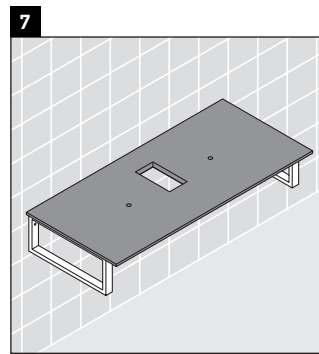

Happy D.2

H2 011C

Montageanleitung

Alle weiteren Montageanleitungen beachten!

Verwendungshinweise

Die Badmöbelserie entspricht den gültigen Normen und Richtlinien zum Zeitpunkt der Auslieferung und ist für den Einsatz in Bädern konzipiert.

Eine direkte Benetzung mit Wasser z. B. beim Duschen ist zu vermeiden.

Die Konsole ist nicht geeignet für den Einbau von unten bei Halbeinbauwaschtischen und Einbauwaschtischen.

Technische Verbesserungen und optische Veränderungen an den abgebildeten Produkten behalten wir uns vor.

Happy D.2

H2 011C

Montageanleitung

Alle weiteren Montageanleitungen beachten!

V = nach Vorgabe Platte

Verwendungshinweise

Die Badmöbelserie entspricht den gültigen Normen und Richtlinien zum Zeitpunkt der Auslieferung und ist für den Einsatz in Bädern konzipiert.