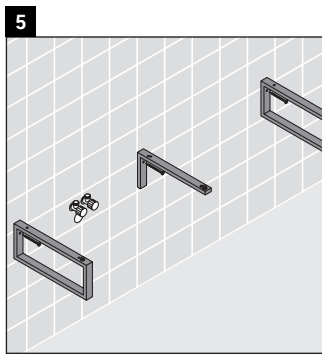

Eine direkte Benetzung mit Wasser z. B. beim Duschen ist zu vermeiden.

Die Konsole ist nicht geeignet für den Einbau von unten bei Halbeinbauwaschtischen und Einbauwaschtischen.

Technische Verbesserungen und optische Veränderungen an den abgebildeten Produkten behalten wir uns vor.

Happy D.2

H2 011C

Montageanleitung

Alle weiteren Montageanleitungen beachten!

V = nach Vorgabe Platte

Verwendungshinweise

Die Badmöbelserie entspricht den gültigen Normen und Richtlinien zum Zeitpunkt der Auslieferung und ist für den Einsatz in Bädern konzipiert.