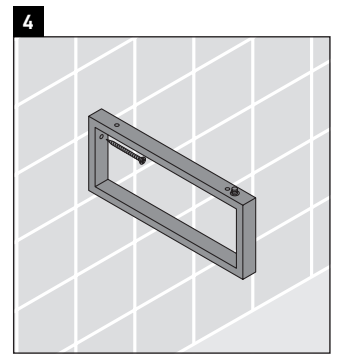

Happy D.2

H2 011C

Montageanleitung

Alle weiteren Montageanleitungen beachten!

Verwendungshinweise

Die Badmöbelserie entspricht den gültigen Normen und Richtlinien zum Zeitpunkt der Auslieferung und ist für den Einsatz in Bädern konzipiert.

Eine direkte Benetzung mit Wasser z. B. beim Duschen ist zu vermeiden.

Die Konsole ist nicht geeignet für den Einbau von unten bei Halbeinbauwaschtischen und Einbauwaschtischen.

Technische Verbesserungen und optische Veränderungen an den abgebildeten Produkten behalten wir uns vor.

Happy D.2

H2 011C

Montageanleitung

Alle weiteren Montageanleitungen beachten!

V = nach Vorgabe Platte

Verwendungshinweise

Die Badmöbelserie entspricht den gültigen Normen und Richtlinien zum Zeitpunkt der Auslieferung und ist für den Einsatz in Bädern konzipiert.