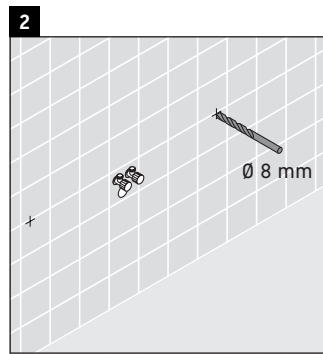

Eine direkte Benetzung mit Wasser z. B. beim Duschen ist zu vermeiden.

Die Konsole ist nicht geeignet für den Einbau von unten bei Halbeinbauwaschtischen und Einbauwaschtischen.

Technische Verbesserungen und optische Veränderungen an den abgebildeten Produkten behalten wir uns vor.