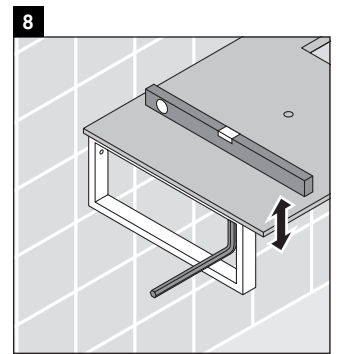

Happy D.2

H2 011C

Montageanleitung

Alle weiteren Montageanleitungen beachten!

Verwendungshinweise

Die Badmöbelserie entspricht den gültigen Normen und Richtlinien zum Zeitpunkt der Auslieferung und ist für den Einsatz in Bädern konzipiert.

Eine direkte Benetzung mit Wasser z. B. beim Duschen ist zu vermeiden.

Die Konsole ist nicht geeignet für den Einbau von unten bei Halbeinbauwaschtischen und Einbauwaschtischen.

Technische Verbesserungen und optische Veränderungen an den abgebildeten Produkten behalten wir uns vor.

Happy D.2

H2 011C

Montageanleitung

Alle weiteren Montageanleitungen beachten!

V = nach Vorgabe Platte

Verwendungshinweise

Die Badmöbelserie entspricht den gültigen Normen und Richtlinien zum Zeitpunkt der Auslieferung und ist für den Einsatz in Bädern konzipiert.