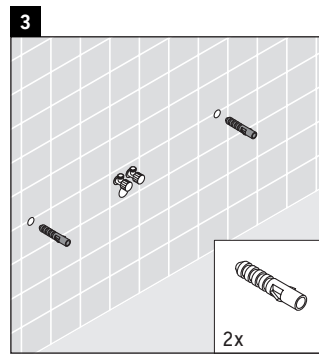

Happy D.2

H2 011C

Montageanleitung

Alle weiteren Montageanleitungen beachten!

Verwendungshinweise

Die Badmöbelserie entspricht den gültigen Normen und Richtlinien zum Zeitpunkt der Auslieferung und ist für den Einsatz in Bädern konzipiert.

Eine direkte Benetzung mit Wasser z. B. beim Duschen ist zu vermeiden.

Die Konsole ist nicht geeignet für den Einbau von unten bei Halbeinbauwaschtischen und Einbauwaschtischen.

Technische Verbesserungen und optische Veränderungen an den abgebildeten Produkten behalten wir uns vor.

Happy D.2

H2 011C

Montageanleitung

Alle weiteren Montageanleitungen beachten!

V = nach Vorgabe Platte

Verwendungshinweise

Die Badmöbelserie entspricht den gültigen Normen und Richtlinien zum Zeitpunkt der Auslieferung und ist für den Einsatz in Bädern konzipiert.