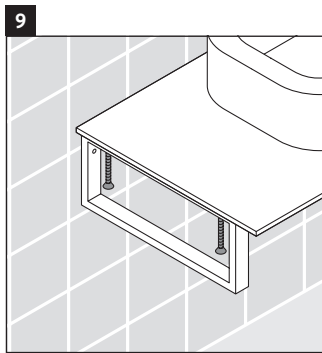

Happy D.2

H2 011C

Montageanleitung

Alle weiteren Montageanleitungen beachten!

Verwendungshinweise

Die Badmöbelserie entspricht den gültigen Normen und Richtlinien zum Zeitpunkt der Auslieferung und ist für den Einsatz in Bädern konzipiert.

Eine direkte Benetzung mit Wasser z. B. beim Duschen ist zu vermeiden.

Die Konsole ist nicht geeignet für den Einbau von unten bei Halbeinbauwaschtischen und Einbauwaschtischen.

Technische Verbesserungen und optische Veränderungen an den abgebildeten Produkten behalten wir uns vor.

Happy D.2

H2 011C

Montageanleitung

Alle weiteren Montageanleitungen beachten!

V = nach Vorgabe Platte

Verwendungshinweise

Die Badmöbelserie entspricht den gültigen Normen und Richtlinien zum Zeitpunkt der Auslieferung und ist für den Einsatz in Bädern konzipiert.