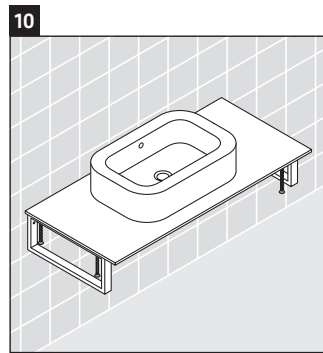

Happy D.2

H2 011C

Montageanleitung

Alle weiteren Montageanleitungen beachten!

Verwendungshinweise

Die Badmöbelserie entspricht den gültigen Normen und Richtlinien zum Zeitpunkt der Auslieferung und ist für den Einsatz in Bädern konzipiert.

Eine direkte Benetzung mit Wasser z. B. beim Duschen ist zu vermeiden.

Die Konsole ist nicht geeignet für den Einbau von unten bei Halbeinbauwaschtischen und Einbauwaschtischen.

Technische Verbesserungen und optische Veränderungen an den abgebildeten Produkten behalten wir uns vor.

Happy D.2

H2 011C

Montageanleitung

Alle weiteren Montageanleitungen beachten!

V = nach Vorgabe Platte

Verwendungshinweise

Die Badmöbelserie entspricht den gültigen Normen und Richtlinien zum Zeitpunkt der Auslieferung und ist für den Einsatz in Bädern konzipiert.