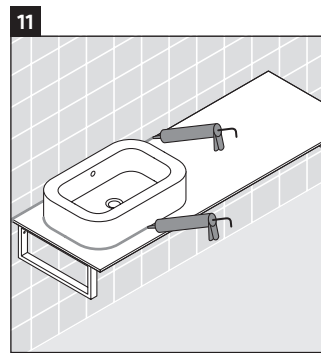

Eine direkte Benetzung mit Wasser z. B. beim Duschen ist zu vermeiden.

Die Konsole ist nicht geeignet für den Einbau von unten bei Halbeinbauwaschtischen und Einbauwaschtischen.

Technische Verbesserungen und optische Veränderungen an den abgebildeten Produkten behalten wir uns vor.

Happy D.2

H2 011C

Montageanleitung

Alle weiteren Montageanleitungen beachten!

V = nach Vorgabe Platte

Verwendungshinweise

Die Badmöbelserie entspricht den gültigen Normen und Richtlinien zum Zeitpunkt der Auslieferung und ist für den Einsatz in Bädern konzipiert.