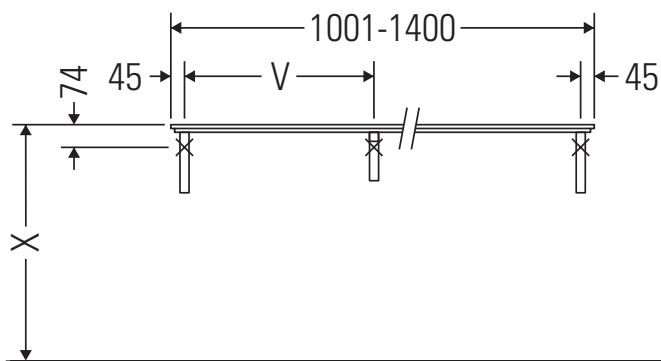

Eine direkte Benetzung mit Wasser z. B. beim Duschen ist zu vermeiden.

Die Konsole ist nicht geeignet für den Einbau von unten bei Halbeinbauwaschtischen und Einbauwaschtischen.

Technische Verbesserungen und optische Veränderungen an den abgebildeten Produkten behalten wir uns vor.

Happy D.2

H2 011C

Montageanleitung

Alle weiteren Montageanleitungen beachten!

V = nach Vorgabe Platte

Verwendungshinweise

Die Badmöbelserie entspricht den gültigen Normen und Richtlinien zum Zeitpunkt der Auslieferung und ist für den Einsatz in Bädern konzipiert.