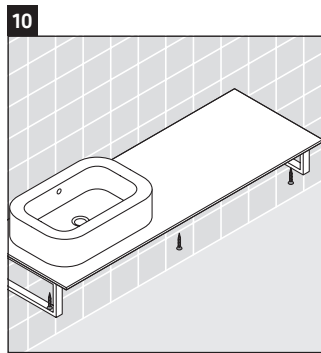

Eine direkte Benetzung mit Wasser z. B. beim Duschen ist zu vermeiden.

Die Konsole ist nicht geeignet für den Einbau von unten bei Halbeinbauwaschtischen und Einbauwaschtischen.

Technische Verbesserungen und optische Veränderungen an den abgebildeten Produkten behalten wir uns vor.

Happy D.2

H2 011C

Montageanleitung

Alle weiteren Montageanleitungen beachten!

V = nach Vorgabe Platte

Verwendungshinweise

Die Badmöbelserie entspricht den gültigen Normen und Richtlinien zum Zeitpunkt der Auslieferung und ist für den Einsatz in Bädern konzipiert.