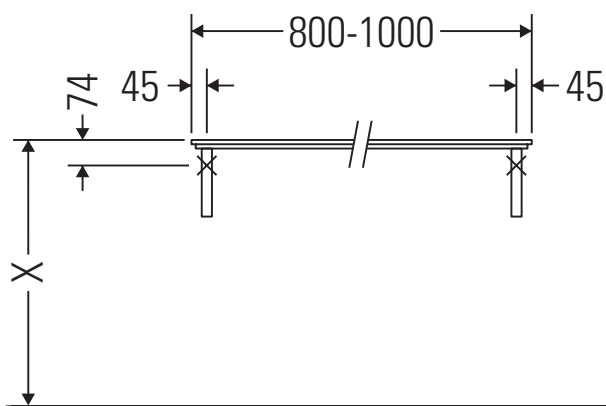

Happy D.2

H2 011C

Montageanleitung

Alle weiteren Montageanleitungen beachten!

Verwendungshinweise

Die Badmöbelserie entspricht den gültigen Normen und Richtlinien zum Zeitpunkt der Auslieferung und ist für den Einsatz in Bädern konzipiert.

Eine direkte Benetzung mit Wasser z. B. beim Duschen ist zu vermeiden.

Die Konsole ist nicht geeignet für den Einbau von unten bei Halbeinbauwaschtischen und Einbauwaschtischen.

Technische Verbesserungen und optische Veränderungen an den abgebildeten Produkten behalten wir uns vor.

Happy D.2

H2 011C

Montageanleitung

Alle weiteren Montageanleitungen beachten!

V = nach Vorgabe Platte

Verwendungshinweise

Die Badmöbelserie entspricht den gültigen Normen und Richtlinien zum Zeitpunkt der Auslieferung und ist für den Einsatz in Bädern konzipiert.