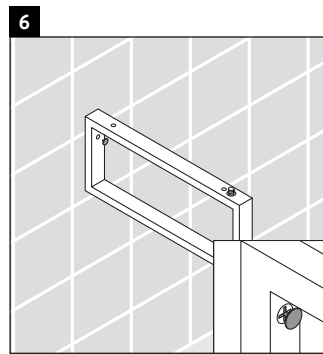

Happy D.2

H2 011C

Montageanleitung

Alle weiteren Montageanleitungen beachten!

Verwendungshinweise

Die Badmöbelserie entspricht den gültigen Normen und Richtlinien zum Zeitpunkt der Auslieferung und ist für den Einsatz in Bädern konzipiert.

Eine direkte Benetzung mit Wasser z. B. beim Duschen ist zu vermeiden.

Die Konsole ist nicht geeignet für den Einbau von unten bei Halbeinbauwaschtischen und Einbauwaschtischen.

Technische Verbesserungen und optische Veränderungen an den abgebildeten Produkten behalten wir uns vor.

Happy D.2

H2 011C

Montageanleitung

Alle weiteren Montageanleitungen beachten!

V = nach Vorgabe Platte

Verwendungshinweise

Die Badmöbelserie entspricht den gültigen Normen und Richtlinien zum Zeitpunkt der Auslieferung und ist für den Einsatz in Bädern konzipiert.