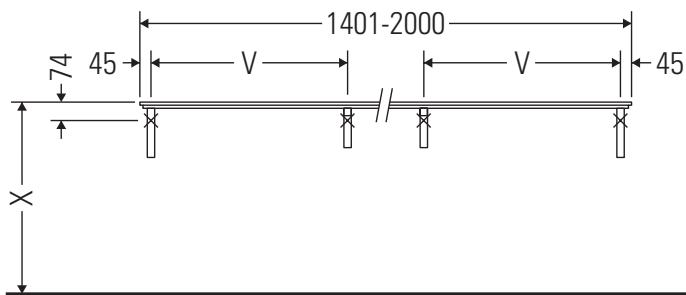

Happy D.2

H2 011C

Montageanleitung

Alle weiteren Montageanleitungen beachten!

V = nach Vorgabe Platte