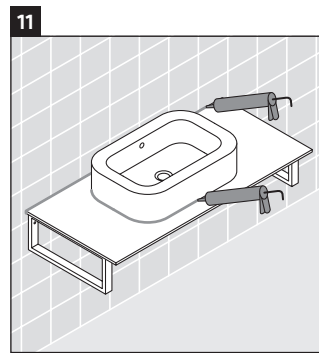

Happy D.2

H2 011C

Montageanleitung

Alle weiteren Montageanleitungen beachten!

Verwendungshinweise

Die Badmöbelserie entspricht den gültigen Normen und Richtlinien zum Zeitpunkt der Auslieferung und ist für den Einsatz in Bädern konzipiert.

Eine direkte Benetzung mit Wasser z. B. beim Duschen ist zu vermeiden.

Die Konsole ist nicht geeignet für den Einbau von unten bei Halbeinbauwaschtischen und Einbauwaschtischen.

Technische Verbesserungen und optische Veränderungen an den abgebildeten Produkten behalten wir uns vor.

Happy D.2

H2 011C

Montageanleitung

Alle weiteren Montageanleitungen beachten!

V = nach Vorgabe Platte

Verwendungshinweise

Die Badmöbelserie entspricht den gültigen Normen und Richtlinien zum Zeitpunkt der Auslieferung und ist für den Einsatz in Bädern konzipiert.