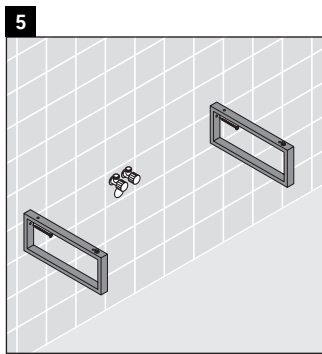

Happy D.2

H2 011C

Montageanleitung

Alle weiteren Montageanleitungen beachten!

Verwendungshinweise

Die Badmöbelserie entspricht den gültigen Normen und Richtlinien zum Zeitpunkt der Auslieferung und ist für den Einsatz in Bädern konzipiert.

Eine direkte Benetzung mit Wasser z. B. beim Duschen ist zu vermeiden.

Die Konsole ist nicht geeignet für den Einbau von unten bei Halbeinbauwaschtischen und Einbauwaschtischen.

Technische Verbesserungen und optische Veränderungen an den abgebildeten Produkten behalten wir uns vor.

Happy D.2

H2 011C

Montageanleitung

Alle weiteren Montageanleitungen beachten!

V = nach Vorgabe Platte

Verwendungshinweise

Die Badmöbelserie entspricht den gültigen Normen und Richtlinien zum Zeitpunkt der Auslieferung und ist für den Einsatz in Bädern konzipiert.