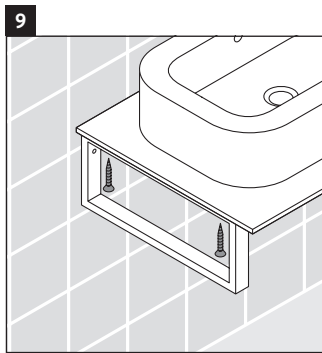

Eine direkte Benetzung mit Wasser z. B. beim Duschen ist zu vermeiden.

Die Konsole ist nicht geeignet für den Einbau von unten bei Halbeinbauwaschtischen und Einbauwaschtischen.

Technische Verbesserungen und optische Veränderungen an den abgebildeten Produkten behalten wir uns vor.

Happy D.2

H2 011C

Montageanleitung

Alle weiteren Montageanleitungen beachten!

V = nach Vorgabe Platte

Verwendungshinweise

Die Badmöbelserie entspricht den gültigen Normen und Richtlinien zum Zeitpunkt der Auslieferung und ist für den Einsatz in Bädern konzipiert.