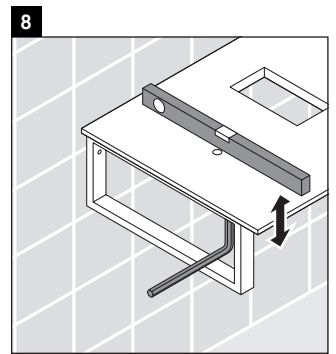

Eine direkte Benetzung mit Wasser z. B. beim Duschen ist zu vermeiden.

Die Konsole ist nicht geeignet für den Einbau von unten bei Halbeinbauwaschtischen und Einbauwaschtischen.

Technische Verbesserungen und optische Veränderungen an den abgebildeten Produkten behalten wir uns vor.

Happy D.2

H2 011C

Montageanleitung

Alle weiteren Montageanleitungen beachten!

V = nach Vorgabe Platte

Verwendungshinweise

Die Badmöbelserie entspricht den gültigen Normen und Richtlinien zum Zeitpunkt der Auslieferung und ist für den Einsatz in Bädern konzipiert.