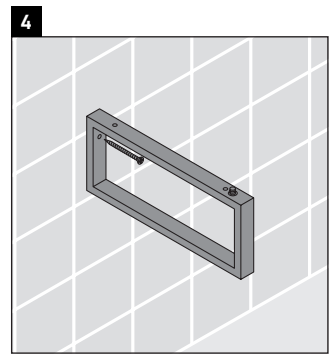

Happy D.2

H2 011C

Montageanleitung

Alle weiteren Montageanleitungen beachten!

V = nach Vorgabe Platte

Verwendungshinweise

Die Badmöbelserie entspricht den gültigen Normen und Richtlinien zum Zeitpunkt der Auslieferung und ist für den Einsatz in Bädern konzipiert.

Eine direkte Benetzung mit Wasser z. B. beim Duschen ist zu vermeiden.

Die Konsole ist nicht geeignet für den Einbau von unten bei Halbeinbauwaschtischen und Einbauwaschtischen.

Technische Verbesserungen und optische Veränderungen an den abgebildeten Produkten behalten wir uns vor.