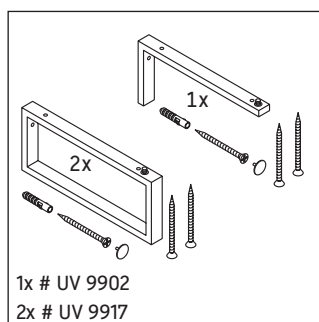

Happy D.2

H2 011C

Montageanleitung

Alle weiteren Montageanleitungen beachten!

V = nach Vorgabe Platte

Verwendungshinweise

Die Badmöbelserie entspricht den gültigen Normen und Richtlinien zum Zeitpunkt der Auslieferung und ist für den Einsatz in Bädern konzipiert.

Eine direkte Benetzung mit Wasser z. B. beim Duschen ist zu vermeiden.

Die Konsole ist nicht geeignet für den Einbau von unten bei Halbeinbauwaschtischen und Einbauwaschtischen.

Technische Verbesserungen und optische Veränderungen an den abgebildeten Produkten behalten wir uns vor.