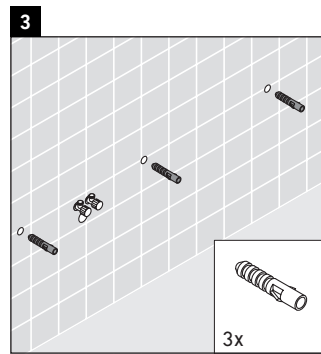

Eine direkte Benetzung mit Wasser z. B. beim Duschen ist zu vermeiden.

Die Konsole ist nicht geeignet für den Einbau von unten bei Halbeinbauwaschtischen und Einbauwaschtischen.

Technische Verbesserungen und optische Veränderungen an den abgebildeten Produkten behalten wir uns vor.

Happy D.2

H2 011C

Montageanleitung

Alle weiteren Montageanleitungen beachten!

V = nach Vorgabe Platte

Verwendungshinweise

Die Badmöbelserie entspricht den gültigen Normen und Richtlinien zum Zeitpunkt der Auslieferung und ist für den Einsatz in Bädern konzipiert.