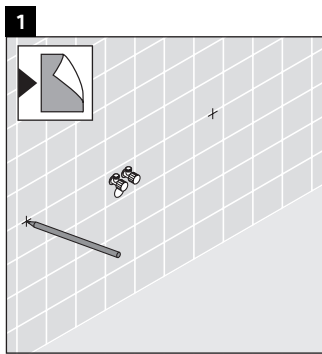

Happy D.2

H2 011C

Montageanleitung

Alle weiteren Montageanleitungen beachten!

Verwendungshinweise

Die Badmöbelserie entspricht den gültigen Normen und Richtlinien zum Zeitpunkt der Auslieferung und ist für den Einsatz in Bädern konzipiert.

Eine direkte Benetzung mit Wasser z. B. beim Duschen ist zu vermeiden.

Die Konsole ist nicht geeignet für den Einbau von unten bei Halbeinbauwaschtischen und Einbauwaschtischen.

Technische Verbesserungen und optische Veränderungen an den abgebildeten Produkten behalten wir uns vor.

Happy D.2

H2 011C

Montageanleitung

Alle weiteren Montageanleitungen beachten!

V = nach Vorgabe Platte

Verwendungshinweise

Die Badmöbelserie entspricht den gültigen Normen und Richtlinien zum Zeitpunkt der Auslieferung und ist für den Einsatz in Bädern konzipiert.