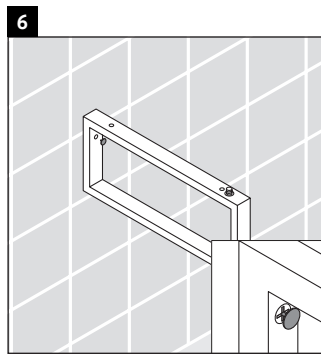

Eine direkte Benetzung mit Wasser z. B. beim Duschen ist zu vermeiden.

Die Konsole ist nicht geeignet für den Einbau von unten bei Halbeinbauwaschtischen und Einbauwaschtischen.

Technische Verbesserungen und optische Veränderungen an den abgebildeten Produkten behalten wir uns vor.

Happy D.2

H2 011C

Montageanleitung

Alle weiteren Montageanleitungen beachten!

V = nach Vorgabe Platte

Verwendungshinweise

Die Badmöbelserie entspricht den gültigen Normen und Richtlinien zum Zeitpunkt der Auslieferung und ist für den Einsatz in Bädern konzipiert.