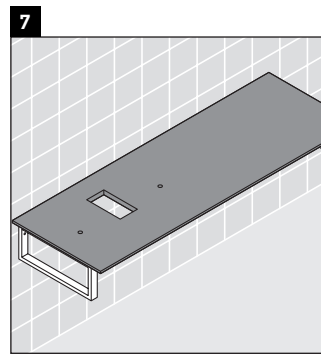

Eine direkte Benetzung mit Wasser z. B. beim Duschen ist zu vermeiden.

Die Konsole ist nicht geeignet für den Einbau von unten bei Halbeinbauwaschtischen und Einbauwaschtischen.

Technische Verbesserungen und optische Veränderungen an den abgebildeten Produkten behalten wir uns vor.

Happy D.2

H2 011C

Montageanleitung

Alle weiteren Montageanleitungen beachten!

V = nach Vorgabe Platte

Verwendungshinweise

Die Badmöbelserie entspricht den gültigen Normen und Richtlinien zum Zeitpunkt der Auslieferung und ist für den Einsatz in Bädern konzipiert.