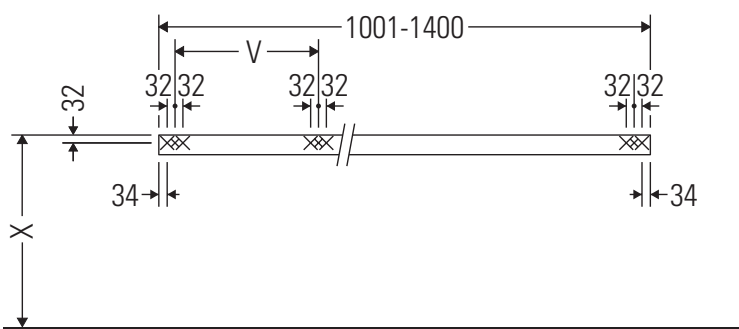

Fogo

FO 079C

Montageanleitung

V = nach Vorgabe Platte

Alle weiteren Montageanleitungen beachten!

Verwendungshinweise

Die Badmöbelserie entspricht den gültigen Normen und Richtlinien zum Zeitpunkt der Auslieferung und ist für den Einsatz in Bädern konzipiert.

Eine direkte Benetzung mit Wasser z. B. beim Duschen ist zu vermeiden.

Die Konsole ist nicht geeignet für den Einbau von unten bei Halbeinbauwaschtischen und Einbauwaschtischen.

Keramiken breiter als 600 mm müssen an der Wand befestigt werden.

Technische Verbesserungen und optische Veränderungen an den abgebildeten Produkten behalten wir uns vor.