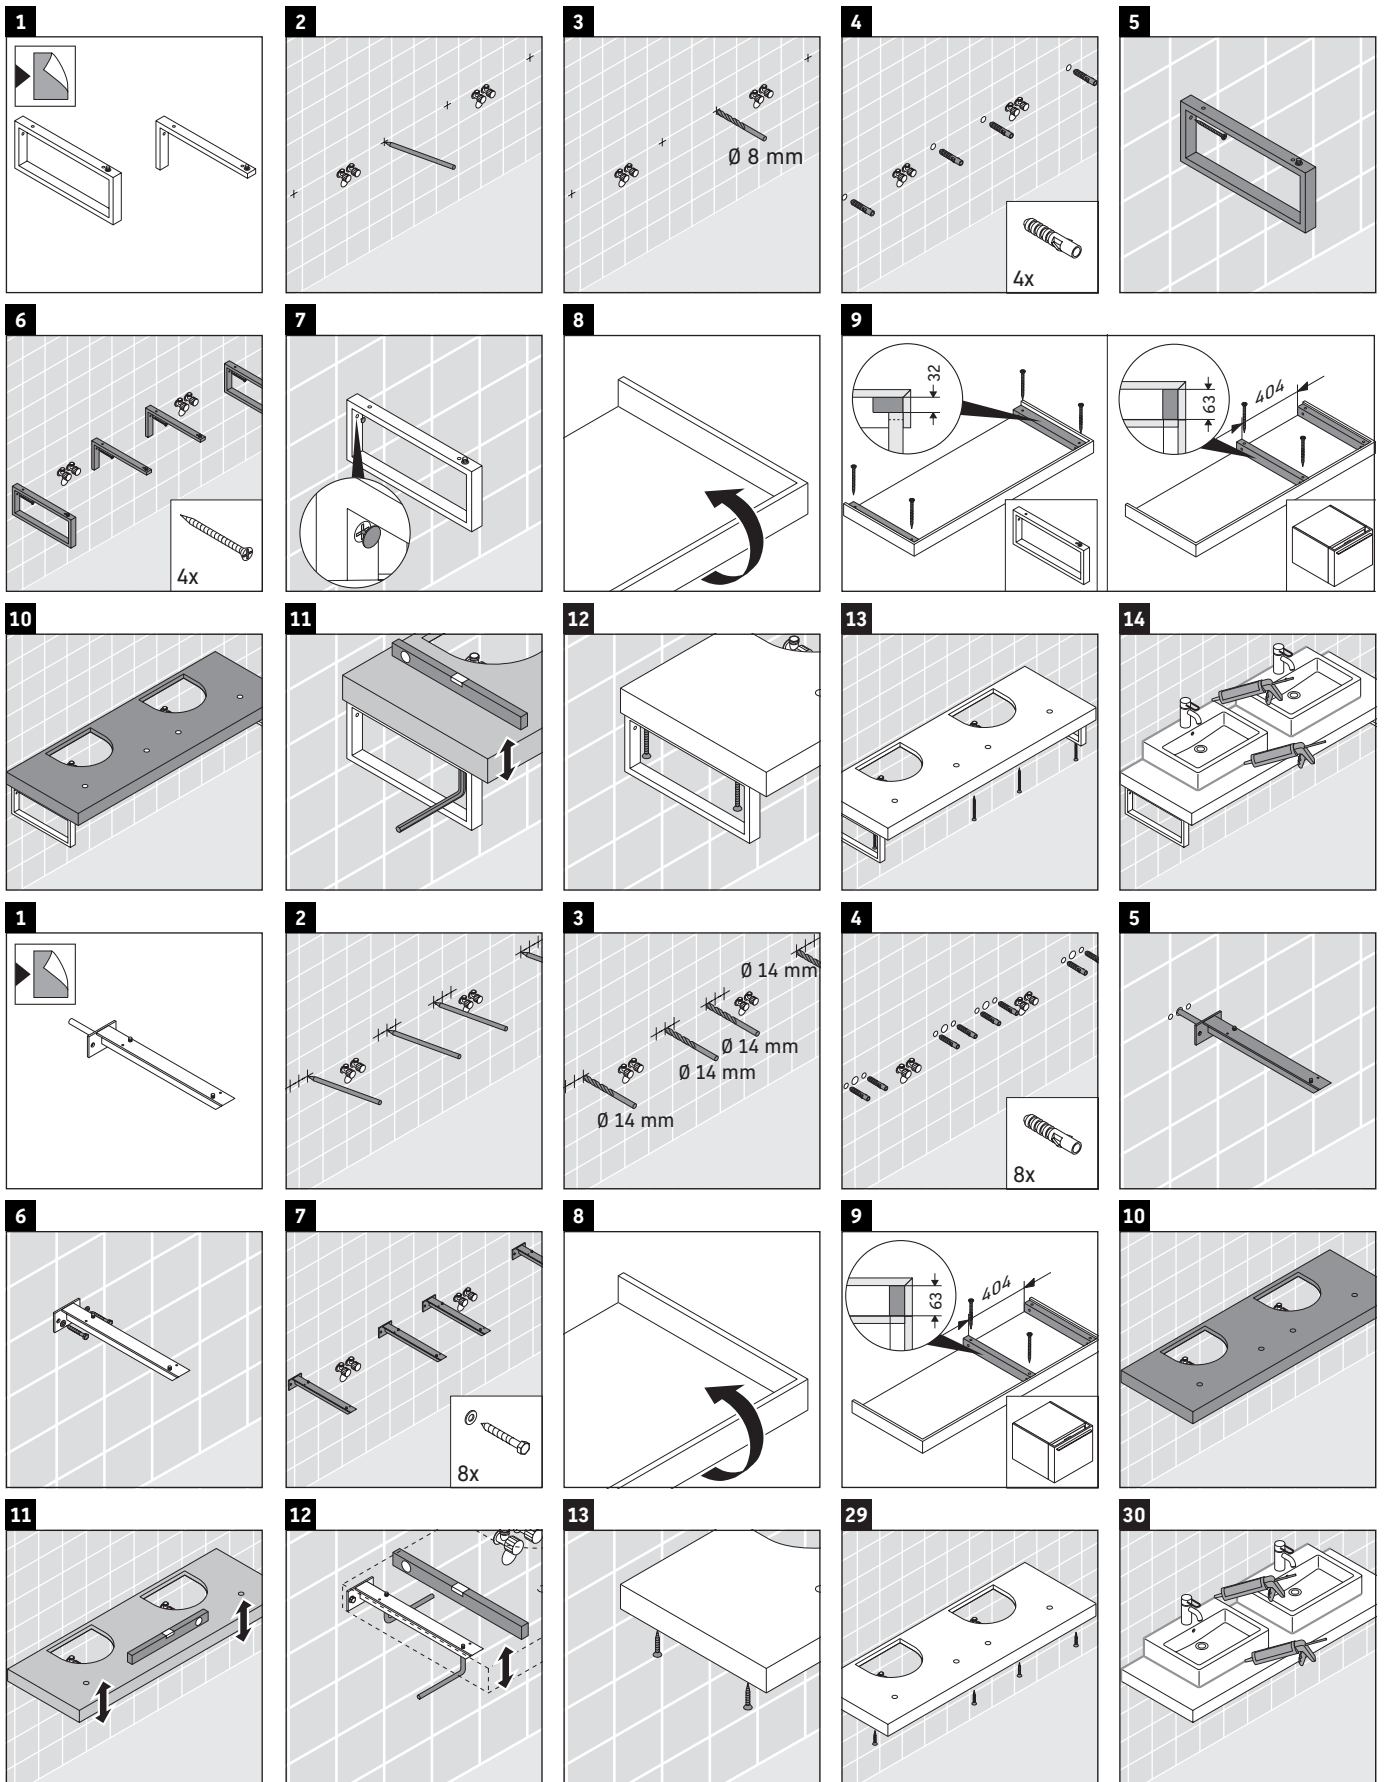

Die Konsole ist nicht geeignet für den Einbau von unten bei Halbeinbauwaschtischen und Einbauwaschtischen.

Keramiken breiter als 600 mm müssen an der Wand befestigt werden.

Technische Verbesserungen und optische Veränderungen an den abgebildeten Produkten behalten wir uns vor.