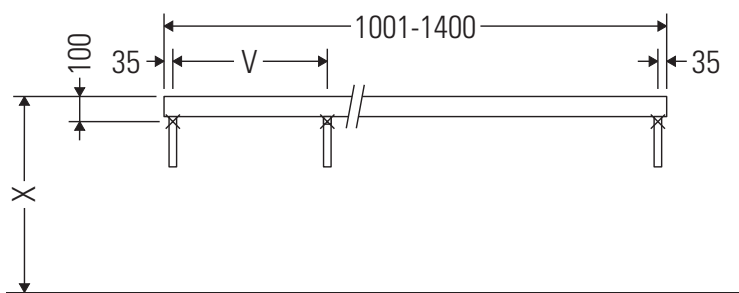

Fogo

FO 079C

Montageanleitung

V = nach Vorgabe Platte

Alle weiteren Montageanleitungen beachten!

Verwendungshinweise

Die Badmöbelserie entspricht den gültigen Normen und Richtlinien zum Zeitpunkt der Auslieferung und ist für den Einsatz in Bädern konzipiert.

Eine direkte Benetzung mit Wasser z. B. beim Duschen ist zu vermeiden.

Die Konsole ist nicht geeignet für den Einbau von unten bei Halbeinbauwaschtischen und Einbauwaschtischen.

Keramiken breiter als 600 mm müssen an der Wand befestigt werden.

Technische Verbesserungen und optische Veränderungen an den abgebildeten Produkten behalten wir uns vor.