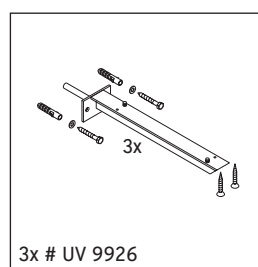

Fogo

FO 079C

Montageanleitung

V = nach Vorgabe Platte

Alle weiteren Montageanleitungen beachten!

Verwendungshinweise

Die Badmöbelserie entspricht den gültigen Normen und Richtlinien zum Zeitpunkt der Auslieferung und ist für den Einsatz in Bädern konzipiert.

Eine direkte Benetzung mit Wasser z. B. beim Duschen ist zu vermeiden.

Die Konsole ist nicht geeignet für den Einbau von unten bei Halbeinbauwaschtischen und Einbauwaschtischen.

Keramiken breiter als 600 mm müssen an der Wand befestigt werden.

Technische Verbesserungen und optische Veränderungen an den abgebildeten Produkten behalten wir uns vor.