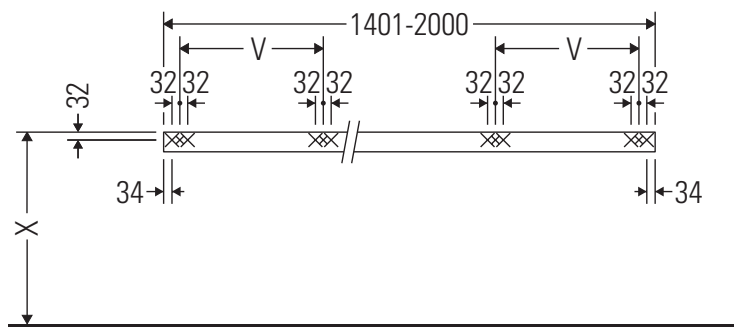

Fogo

FO 079C

Montageanleitung

V = nach Vorgabe Platte

Alle weiteren Montageanleitungen beachten!

Verwendungshinweise

Die Badmöbelserie entspricht den gültigen Normen und Richtlinien zum Zeitpunkt der Auslieferung und ist für den Einsatz in Bädern konzipiert.

Eine direkte Benetzung mit Wasser z. B. beim Duschen ist zu vermeiden.

Die Konsole ist nicht geeignet für den Einbau von unten bei Halbeinbauwaschtischen und Einbauwaschtischen.

Keramiken breiter als 600 mm müssen an der Wand befestigt werden.

Technische Verbesserungen und optische Veränderungen an den abgebildeten Produkten behalten wir uns vor.