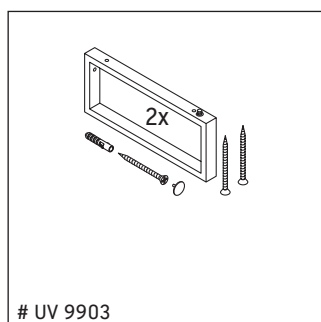

Verwendungshinweise

Die Badmöbelserie entspricht den gültigen Normen und Richtlinien zum Zeitpunkt der Auslieferung und ist für den Einsatz in Bädern konzipiert. Eine direkte Benetzung mit Wasser z. B. beim Duschen ist zu vermeiden.

Die Konsole ist nicht geeignet für den Einbau von unten bei Halbeinbauwaschtischen und Einbauwaschtischen.

Keramiken breiter als 600 mm müssen an der Wand befestigt werden.

Technische Verbesserungen und optische Veränderungen an den abgebildeten Produkten behalten wir uns vor.