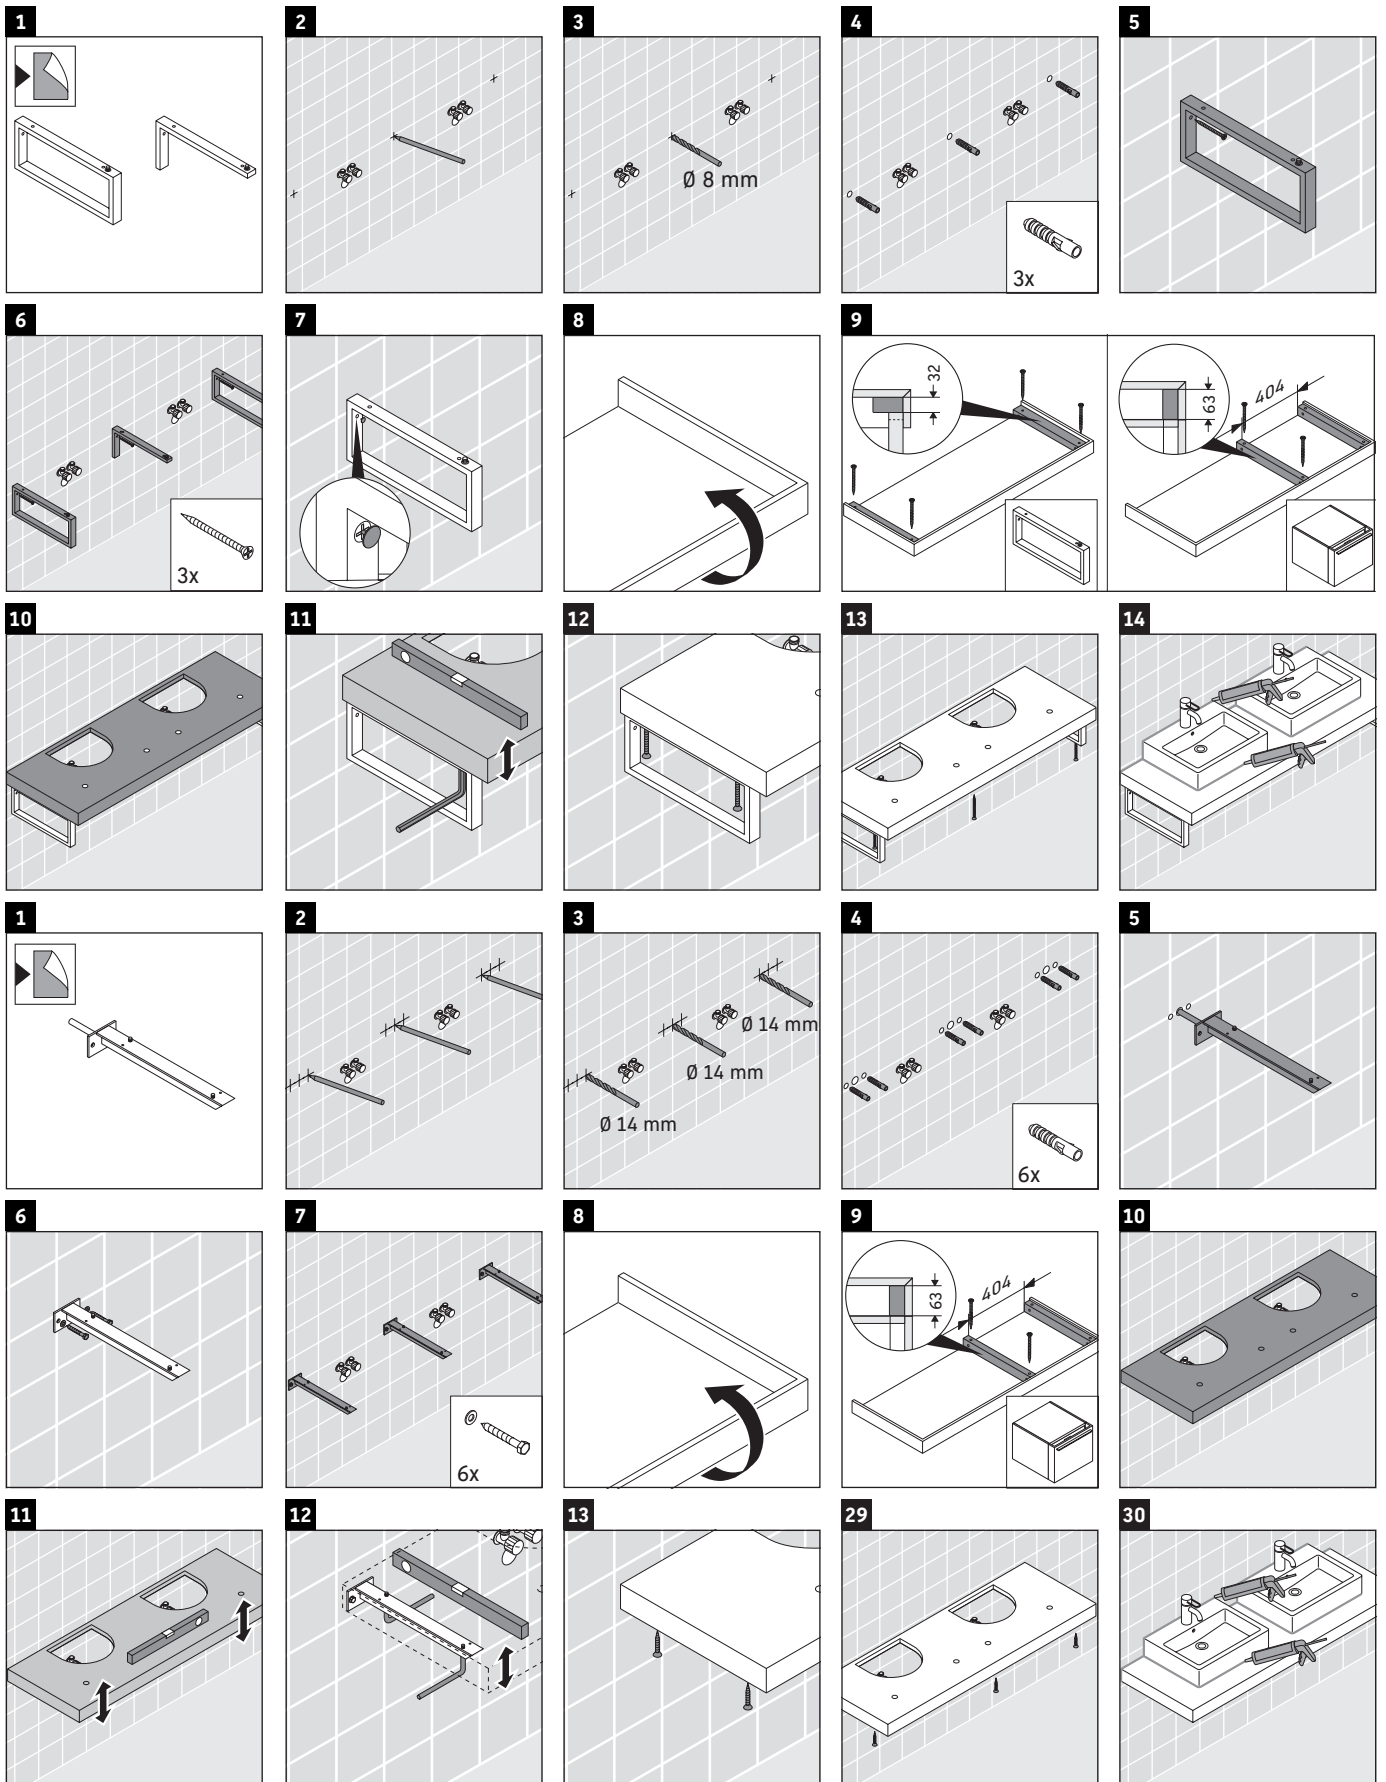

## Montageanleitung

V = nach Vorgabe Platte

Alle weiteren Montageanleitungen beachten!

Die Konsole ist nicht geeignet für den Einbau von unten bei Halbeinbauwaschtischen und Einbauwaschtischen.

Keramiken breiter als 600 mm müssen an der Wand befestigt werden.

Technische Verbesserungen und optische Veränderungen an den abgebildeten Produkten behalten wir uns vor.