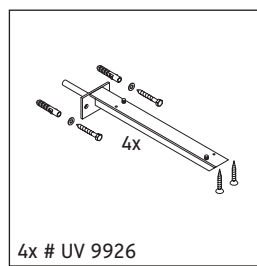

Fogo

FO 079C

Montageanleitung

V = nach Vorgabe Platte

Alle weiteren Montageanleitungen beachten!

Verwendungshinweise

Die Badmöbelserie entspricht den gültigen Normen und Richtlinien zum Zeitpunkt der Auslieferung und ist für den Einsatz in Bädern konzipiert.

Eine direkte Benetzung mit Wasser z. B. beim Duschen ist zu vermeiden.

Die Konsole ist nicht geeignet für den Einbau von unten bei Halbeinbauwaschtischen und Einbauwaschtischen.

Keramiken breiter als 600 mm müssen an der Wand befestigt werden.

Technische Verbesserungen und optische Veränderungen an den abgebildeten Produkten behalten wir uns vor.