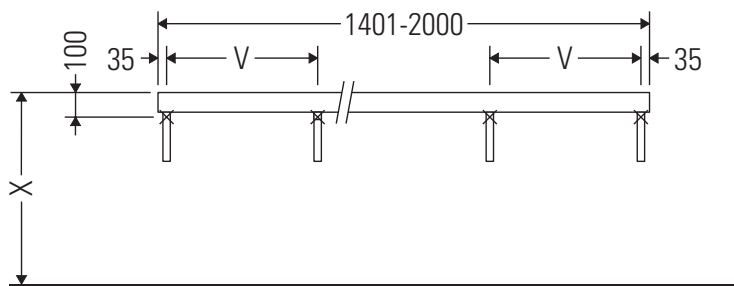

Fogo

FO 079C

Montageanleitung

V = nach Vorgabe Platte

Alle weiteren Montageanleitungen beachten!

Verwendungshinweise

Die Badmöbelserie entspricht den gültigen Normen und Richtlinien zum Zeitpunkt der Auslieferung und ist für den Einsatz in Bädern konzipiert.

Eine direkte Benetzung mit Wasser z. B. beim Duschen ist zu vermeiden.

Die Konsole ist nicht geeignet für den Einbau von unten bei Halbeinbauwaschtischen und Einbauwaschtischen.

Keramiken breiter als 600 mm müssen an der Wand befestigt werden.

Technische Verbesserungen und optische Veränderungen an den abgebildeten Produkten behalten wir uns vor.