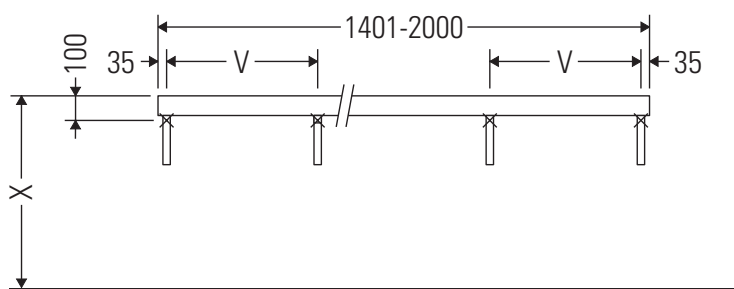

Fogo

FO 079C

Montageanleitung

V = nach Vorgabe Platte

Alle weiteren Montageanleitungen beachten!

Verwendungshinweise

Die Badmöbelserie entspricht den gültigen Normen und Richtlinien zum Zeitpunkt der Auslieferung und ist für den Einsatz in Bädern konzipiert.

Eine direkte Benetzung mit Wasser z. B. beim Duschen ist zu vermeiden.

Die Konsole ist nicht geeignet für den Einbau von unten bei Halbeinbauwaschtischen und Einbauwaschtischen.

Keramiken breiter als 600 mm müssen an der Wand befestigt werden.

Technische Verbesserungen und optische Veränderungen an den abgebildeten Produkten behalten wir uns vor.