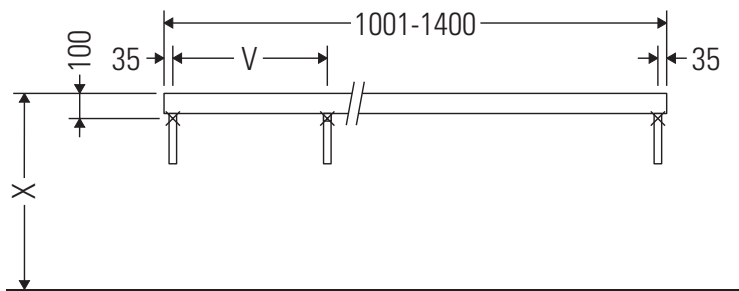

Fogo

FO 079C

Montageanleitung

V = nach Vorgabe Platte

Alle weiteren Montageanleitungen beachten!

Verwendungshinweise

Die Badmöbelserie entspricht den gültigen Normen und Richtlinien zum Zeitpunkt der Auslieferung und ist für den Einsatz in Bädern konzipiert.

Eine direkte Benetzung mit Wasser z. B. beim Duschen ist zu vermeiden.

Die Konsole ist nicht geeignet für den Einbau von unten bei Halbeinbauwaschtischen und Einbauwaschtischen.

Keramiken breiter als 600 mm müssen an der Wand befestigt werden.

Technische Verbesserungen und optische Veränderungen an den abgebildeten Produkten behalten wir uns vor.