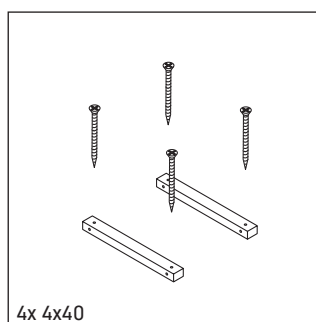

Verwendungshinweise

Die Badmöbelserie entspricht den gültigen Normen und Richtlinien zum Zeitpunkt der Auslieferung und ist für den Einsatz in Bädern konzipiert. Eine direkte Benetzung mit Wasser z. B. beim Duschen ist zu vermeiden.

Die Konsole ist nicht geeignet für den Einbau von unten bei Halbeinbauwaschtischen und Einbauwaschtischen.

Keramiken breiter als 600 mm müssen an der Wand befestigt werden.

Technische Verbesserungen und optische Veränderungen an den abgebildeten Produkten behalten wir uns vor.