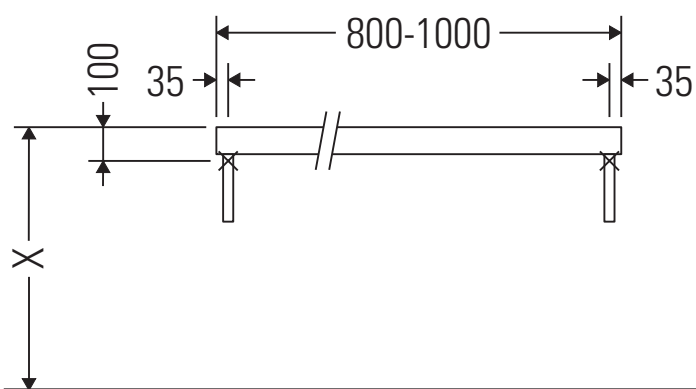

Fogo

FO 079C

Montageanleitung

Alle weiteren Montageanleitungen beachten!