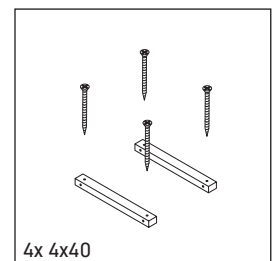

Fogo

FO 079C

Montageanleitung

V = nach Vorgabe Platte

Alle weiteren Montageanleitungen beachten!

Verwendungshinweise

Die Badmöbelserie entspricht den gültigen Normen und Richtlinien zum Zeitpunkt der Auslieferung und ist für den Einsatz in Bädern konzipiert.

Eine direkte Benetzung mit Wasser z. B. beim Duschen ist zu vermeiden.

Die Konsole ist nicht geeignet für den Einbau von unten bei Halbeinbauwaschtischen und Einbauwaschtischen.

Keramiken breiter als 600 mm müssen an der Wand befestigt werden.

Technische Verbesserungen und optische Veränderungen an den abgebildeten Produkten behalten wir uns vor.