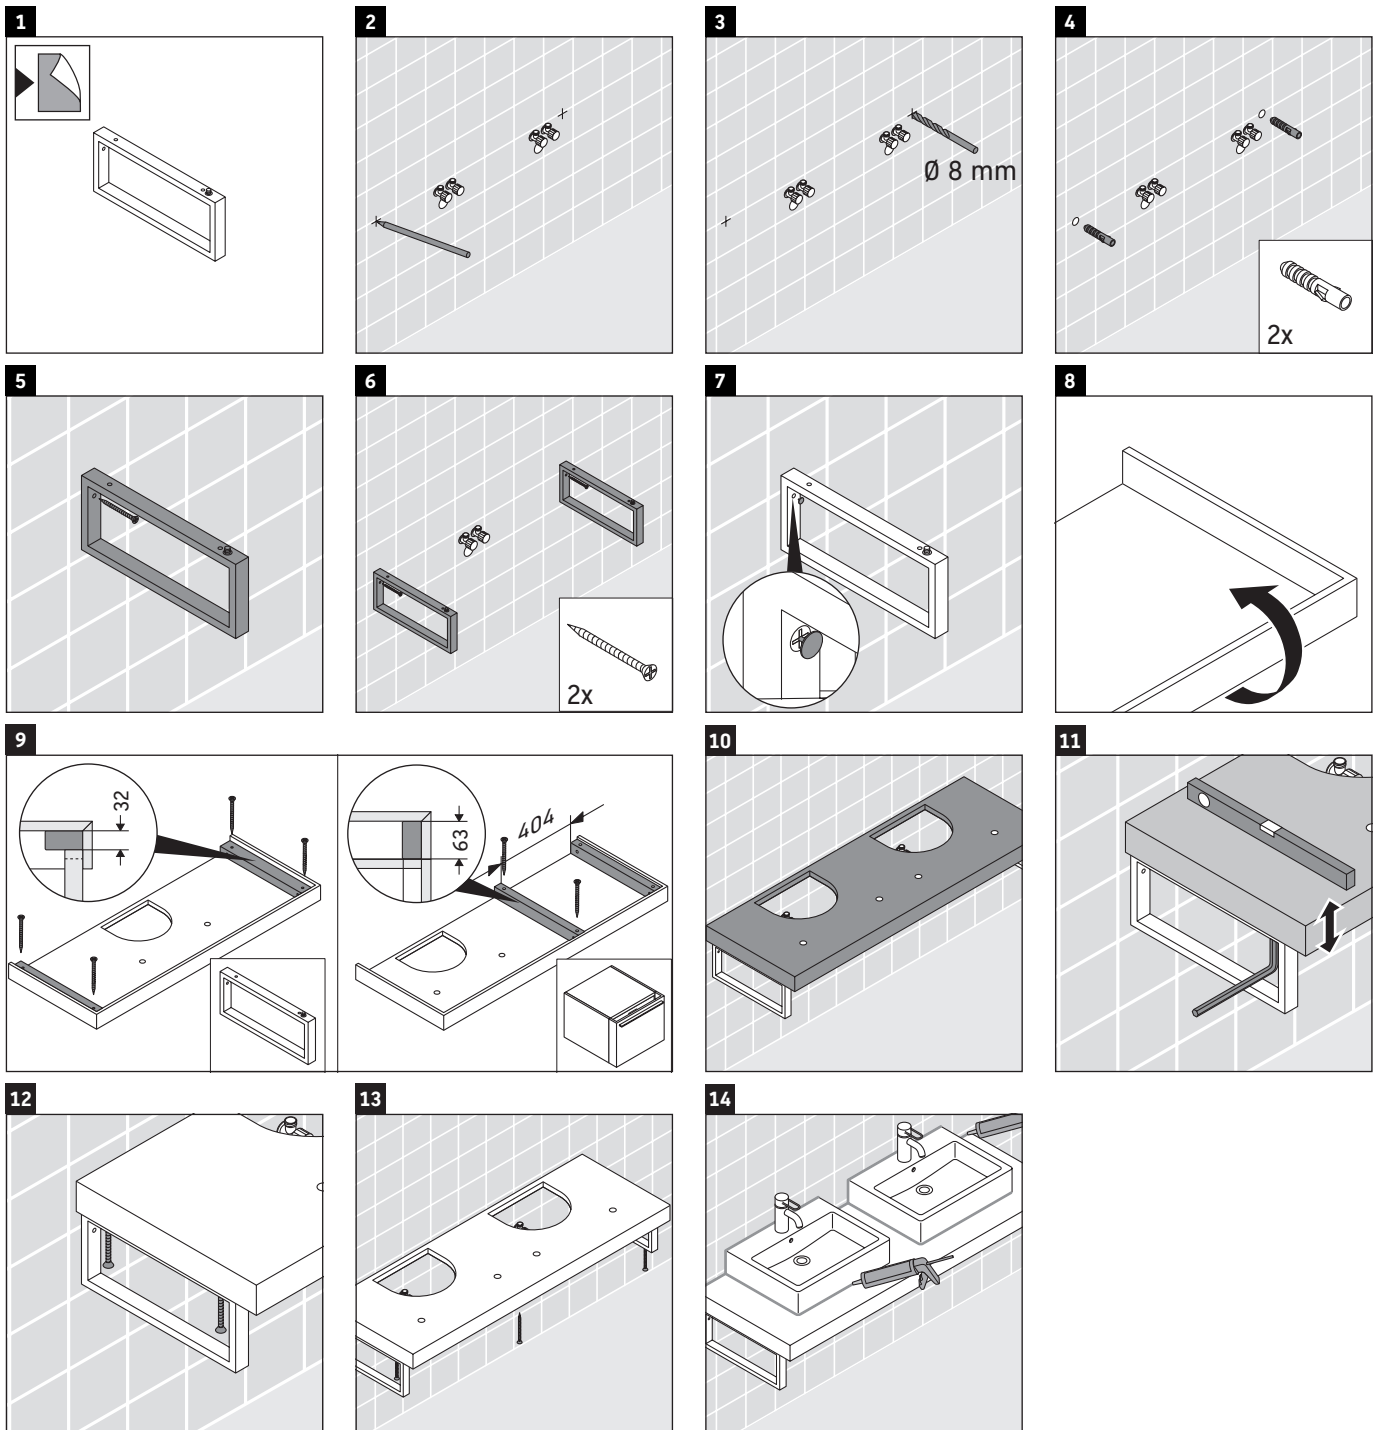

## Montageanleitung

Alle weiteren Montageanleitungen beachten!

Die Konsole ist nicht geeignet für den Einbau von unten bei Halbeinbauwaschtischen und Einbauwaschtischen.

Keramiken breiter als 600 mm müssen an der Wand befestigt werden.

Technische Verbesserungen und optische Veränderungen an den abgebildeten Produkten behalten wir uns vor.