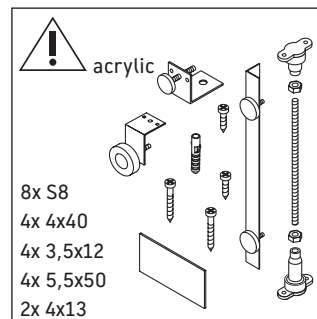

Vero

VE 8938

Montageanleitung

Vero # 700131, # 700132, # 700133, # 700134

Alle weiteren Montageanleitungen beachten!

Verwendungshinweise

Technische Verbesserungen und optische Veränderungen an den abgebildeten Produkten behalten wir uns vor.