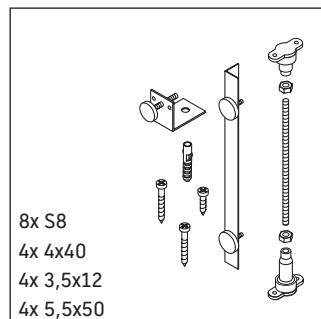

Vero

VE 8938

Montageanleitung

Vero # 700131, # 700132, # 700133, # 700134

Alle weiteren Montageanleitungen beachten!

Verwendungshinweise

Technische Verbesserungen und optische Veränderungen an den abgebildeten Produkten behalten wir uns vor.