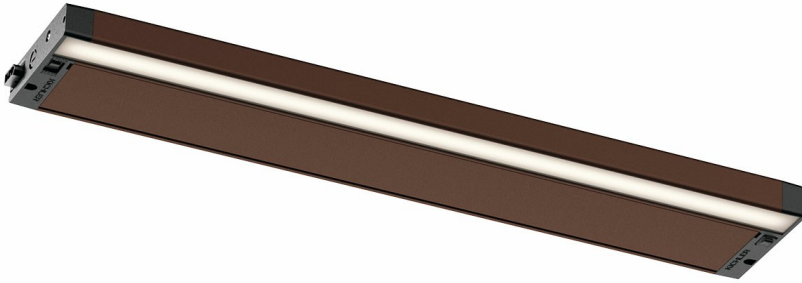

### Dimensions

Height	1.00"
Length	22.00"
Width	4.25"