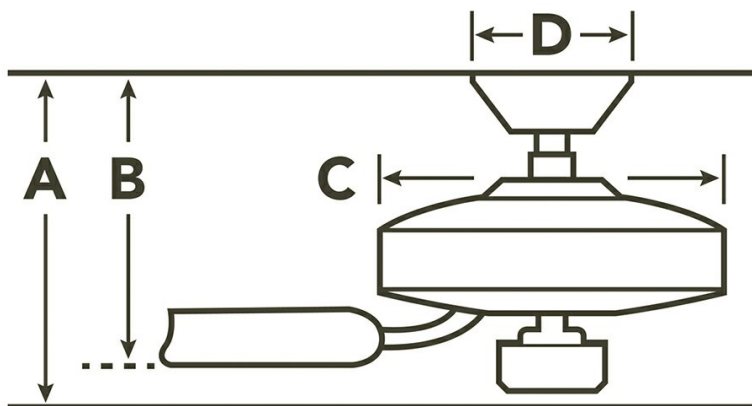

### Dimensions

Downrod	A	B	C	D
1.00 OD X 6.00	17.52	12.90	15.36	5.88