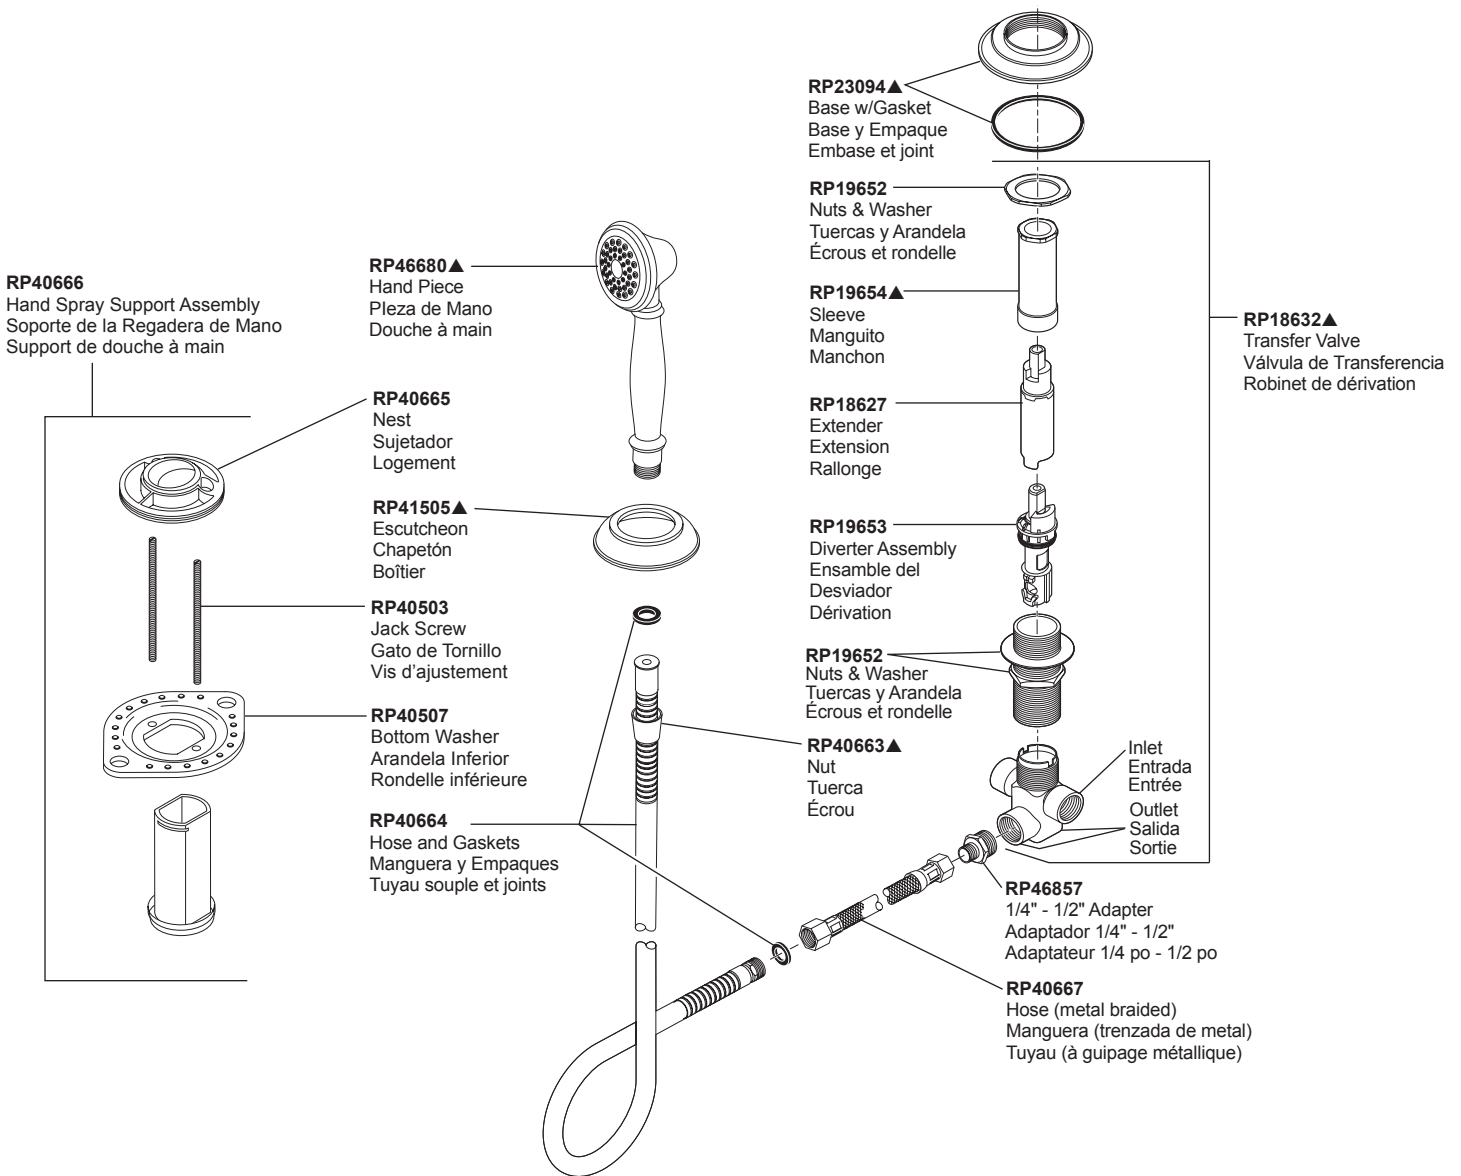

VICTORIAN®
Model/Modelo/Modèle
RP33791LHP

▲ Specify Finish/Especifíque el Acabado/Précisez le Fini