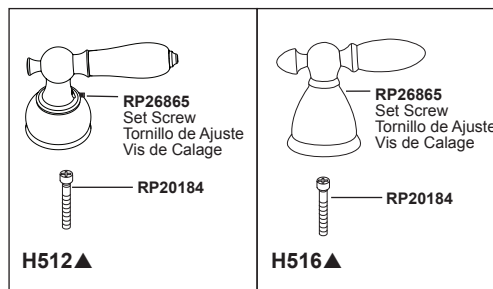

VICTORIAN®
Model/Modelo/Modèle
RP33791LHP

▲ Specify Finish/Especifíque el Acabado/Précisez le Fini